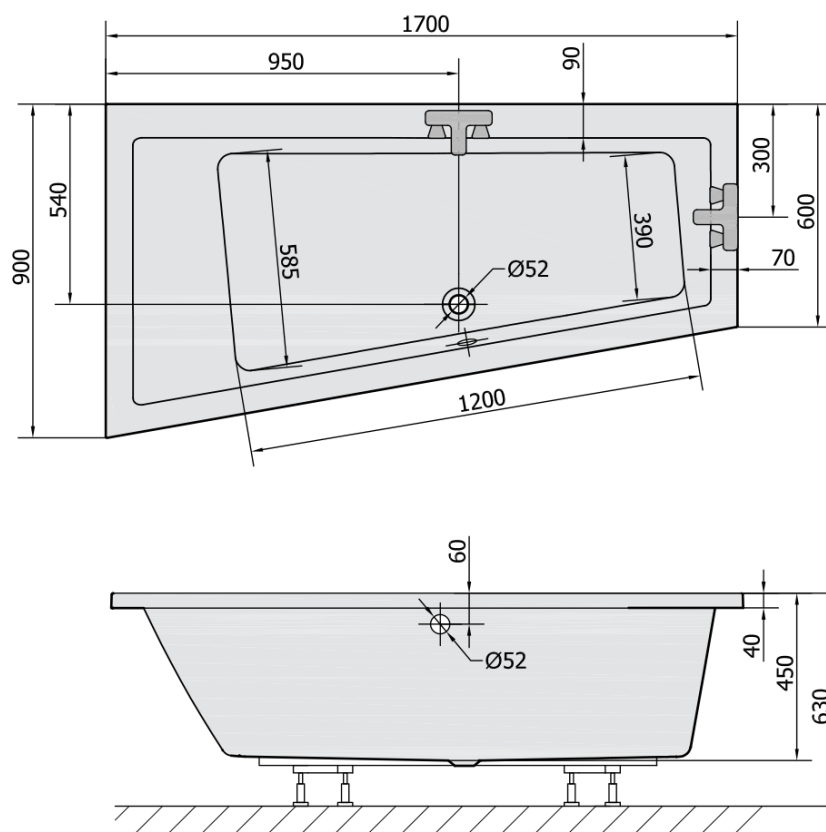

Objednací kód: 81111.30

Základné informácie

Značka: Polysan

Rozmery

Dĺžka: 1700 mm

Šírka: 900 mm

Výška: 450 mm

Objem: 258 l

Vlastnosti

Farba: Šedá

Materiál: Akrylát

Tvar: Asymetrické

Inštalácia: Vstavaná (na obmurovanie)

Priemer odpadu: 52 mm

Vlastnosti: Výška okraja 40 mm (Standard)

Hmotnosť / ks: 31.69 kg

Balenie: 1 ks

Záruka: 10 rokov

Odporúčame prikúpiť

1 ks Zvukovoizolačná páska k vani, 3m (Objednací kód: 93400)

1 ks Sifón 6/4", výška 42mm, DN40 (Objednací kód: 71712)

1 ks Podstavec k akrylátovej vani Polysan, 51,5-74,5cm, pár (Objednací kód: PO60-80)

Technický list

VOLUME 258L