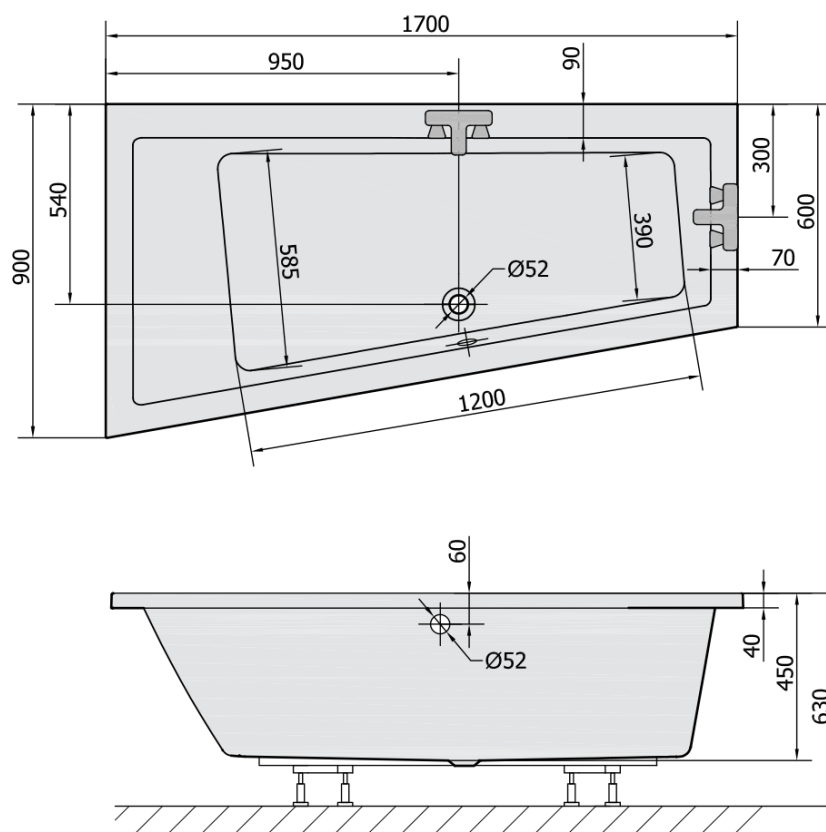

**Objednací kód:** 81111.30

**Základné informácie**

**Značka:** Polysan

**Rozmery**

**Dĺžka:** 1700 mm

**Šírka:** 900 mm

**Výška:** 450 mm

**Objem:** 258 l

**Vlastnosti**

**Farba:** Šedá

**Materiál:** Akrylát

**Tvar:** Asymetrické

**Inštalácia:** Vstavaná (na obmurovanie)

**Priemer odpadu:** 52 mm

**Vlastnosti:** Výška okraja 40 mm (Standard)

**Hmotnosť / ks:** 31.69 kg

**Balenie:** 1 ks

**Záruka:** 10 rokov

**Odporúčame prikúpiť**

1 ks Zvukovoizolačná páska k vani, 3m (Objednací kód: 93400)

1 ks Sifón 6/4", výška 42mm, DN40 (Objednací kód: 71712)

1 ks Podstavec k akrylátovej vani Polysan, 51,5-74,5cm, pár (Objednací kód: PO60-80)

Technický list

VOLUME 258L