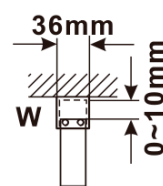

Objednací kód: ES1215

Základné informácie

Značka: Polysan

Séria: ESCA

Rozmery

Šírka: 1467 mm

Výška: 2100 mm

Vlastnosti

Typ výplne: Dymové sklo

Úprava skla: Antidrop

Hrúbka skla: 8 mm

Hmotnosť / ks: 70.0 kg

Balenie: 1 ks

Záruka: 3 roky

Technický list

MODEL	A,mm
ES1070/ES1170/ES1270/ES1370/ES1570	690-705
ES1080/ES1180/ES1280/ES1380/ES1580	790-805
ES1090/ES1190/ES1290/ES1390/ES1590	890-905
ES1010/ES1110/ES1210/ES1310/ES1510	990-1005
ES1011/ES1111/ES1211/ES1311/ES1511	1090-1105
ES1012/ES1112/ES1212/ES1312/ES1512	1190-1205
ES1013/ES1113/ES1213/ES1313/ES1513	1290-1305
ES1014/ES1114/ES1214/ES1314/ES1514	1390-1405
ES1015/ES1115/ES1215/ES1315/ES1515	1490-1505

MODEL	A,mm
ES1070/ES1170/ES1270/ES1370/ES1570	690~705
ES1080/ES1180/ES1280/ES1380/ES1580	790~805
ES1090/ES1190/ES1290/ES1390/ES1590	890~905
ES1010/ES1110/ES1210/ES1310/ES1510	990~1005
ES1011/ES1111/ES1211/ES1311/ES1511	1090~1105
ES1012/ES1112/ES1212/ES1312/ES1512	1190~1205
ES1013/ES1113/ES1213/ES1313/ES1513	1290~1305
ES1014/ES1114/ES1214/ES1314/ES1514	1390~1405
ES1015/ES1115/ES1215/ES1315/ES1515	1490~1505

MODEL	A,mm
ES1070/ES1170/ES1270/ES1370/ES1570	699
ES1080/ES1180/ES1280/ES1380/ES1580	799
ES1090/ES1190/ES1290/ES1390/ES1590	899
ES1010/ES1110/ES1210/ES1310/ES1510	999
ES1011/ES1111/ES1211/ES1311/ES1511	1099
ES1012/ES1112/ES1212/ES1312/ES1512	1199
ES1013/ES1113/ES1213/ES1313/ES1513	1299
ES1014/ES1114/ES1214/ES1314/ES1514	1399
ES1015/ES1115/ES1215/ES1315/ES1515	1499