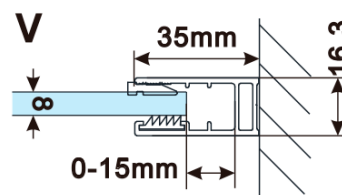

Objednací kód: ES1215

Základné informácie

Značka: Polysan

Séria: ESCA

Rozmery

Šírka: 1467 mm

Výška: 2100 mm

Vlastnosti

Typ výplne: Dymové sklo

Úprava skla: Antidrop

Hrúbka skla: 8 mm

Hmotnosť / ks: 70.0 kg

Balenie: 1 ks

Záruka: 2 roky

Technický list

MODEL	A,mm
ES1070/ES1170/ES1270/ES1370/ES1570	690-705
ES1080/ES1180/ES1280/ES1380/ES1580	790-805
ES1090/ES1190/ES1290/ES1390/ES1590	890-905
ES1010/ES1110/ES1210/ES1310/ES1510	990-1005
ES1011/ES1111/ES1211/ES1311/ES1511	1090-1105
ES1012/ES1112/ES1212/ES1312/ES1512	1190-1205
ES1013/ES1113/ES1213/ES1313/ES1513	1290-1305
ES1014/ES1114/ES1214/ES1314/ES1514	1390-1405
ES1015/ES1115/ES1215/ES1315/ES1515	1490-1505

MODEL	A,mm
ES1070/ES1170/ES1270/ES1370/ES1570	690~705
ES1080/ES1180/ES1280/ES1380/ES1580	790~805
ES1090/ES1190/ES1290/ES1390/ES1590	890~905
ES1010/ES1110/ES1210/ES1310/ES1510	990~1005
ES1011/ES1111/ES1211/ES1311/ES1511	1090~1105
ES1012/ES1112/ES1212/ES1312/ES1512	1190~1205
ES1013/ES1113/ES1213/ES1313/ES1513	1290~1305
ES1014/ES1114/ES1214/ES1314/ES1514	1390~1405
ES1015/ES1115/ES1215/ES1315/ES1515	1490~1505

MODEL	A,mm
ES1070/ES1170/ES1270/ES1370/ES1570	699
ES1080/ES1180/ES1280/ES1380/ES1580	799
ES1090/ES1190/ES1290/ES1390/ES1590	899
ES1010/ES1110/ES1210/ES1310/ES1510	999
ES1011/ES1111/ES1211/ES1311/ES1511	1099
ES1012/ES1112/ES1212/ES1312/ES1512	1199
ES1013/ES1113/ES1213/ES1313/ES1513	1299
ES1014/ES1114/ES1214/ES1314/ES1514	1399
ES1015/ES1115/ES1215/ES1315/ES1515	1499