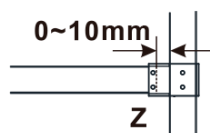

Objednací kód: ES1215

Základné informácie

Značka: Polysan

Séria: ESCA

Rozmery

Šírka: 1467 mm

Výška: 2100 mm

Vlastnosti

Typ výplne: Dymové sklo

Úprava skla: Antidrop

Hrúbka skla: 8 mm

Hmotnosť / ks: 70.0 kg

Balenie: 1 ks

Záruka: 3 roky

Technický list

MODEL	A,mm
ES1070/ES1170/ES1270/ES1370/ES1570	690-705
ES1080/ES1180/ES1280/ES1380/ES1580	790-805
ES1090/ES1190/ES1290/ES1390/ES1590	890-905
ES1010/ES1110/ES1210/ES1310/ES1510	990-1005
ES1011/ES1111/ES1211/ES1311/ES1511	1090-1105
ES1012/ES1112/ES1212/ES1312/ES1512	1190-1205
ES1013/ES1113/ES1213/ES1313/ES1513	1290-1305
ES1014/ES1114/ES1214/ES1314/ES1514	1390-1405
ES1015/ES1115/ES1215/ES1315/ES1515	1490-1505

MODEL	A,mm
ES1070/ES1170/ES1270/ES1370/ES1570	690~705
ES1080/ES1180/ES1280/ES1380/ES1580	790~805
ES1090/ES1190/ES1290/ES1390/ES1590	890~905
ES1010/ES1110/ES1210/ES1310/ES1510	990~1005
ES1011/ES1111/ES1211/ES1311/ES1511	1090~1105
ES1012/ES1112/ES1212/ES1312/ES1512	1190~1205
ES1013/ES1113/ES1213/ES1313/ES1513	1290~1305
ES1014/ES1114/ES1214/ES1314/ES1514	1390~1405
ES1015/ES1115/ES1215/ES1315/ES1515	1490~1505

MODEL	A,mm
ES1070/ES1170/ES1270/ES1370/ES1570	699
ES1080/ES1180/ES1280/ES1380/ES1580	799
ES1090/ES1190/ES1290/ES1390/ES1590	899
ES1010/ES1110/ES1210/ES1310/ES1510	999
ES1011/ES1111/ES1211/ES1311/ES1511	1099
ES1012/ES1112/ES1212/ES1312/ES1512	1199
ES1013/ES1113/ES1213/ES1313/ES1513	1299
ES1014/ES1114/ES1214/ES1314/ES1514	1399
ES1015/ES1115/ES1215/ES1315/ES1515	1499