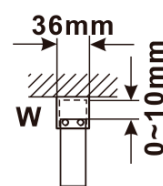

Objednací kód: ES1215

**Základné informácie**

Značka: Polysan

Séria: ESCA

**Rozmery**

Šírka: 1467 mm

Výška: 2100 mm

**Vlastnosti**

Záruka: 2 roky

Hmotnosť / ks: 70 kg

Balenie: 1 ks

Typ výplne: Dymové sklo

Úprava skla: Antidrop

Hrúbka skla: 8 mm

Technický list

MODEL	A,mm
ES1070/ES1170/ES1270/ES1370/ES1570	690-705
ES1080/ES1180/ES1280/ES1380/ES1580	790-805
ES1090/ES1190/ES1290/ES1390/ES1590	890-905
ES1010/ES1110/ES1210/ES1310/ES1510	990-1005
ES1011/ES1111/ES1211/ES1311/ES1511	1090-1105
ES1012/ES1112/ES1212/ES1312/ES1512	1190-1205
ES1013/ES1113/ES1213/ES1313/ES1513	1290-1305
ES1014/ES1114/ES1214/ES1314/ES1514	1390-1405
ES1015/ES1115/ES1215/ES1315/ES1515	1490-1505

MODEL	A,mm
ES1070/ES1170/ES1270/ES1370/ES1570	690~705
ES1080/ES1180/ES1280/ES1380/ES1580	790~805
ES1090/ES1190/ES1290/ES1390/ES1590	890~905
ES1010/ES1110/ES1210/ES1310/ES1510	990~1005
ES1011/ES1111/ES1211/ES1311/ES1511	1090~1105
ES1012/ES1112/ES1212/ES1312/ES1512	1190~1205
ES1013/ES1113/ES1213/ES1313/ES1513	1290~1305
ES1014/ES1114/ES1214/ES1314/ES1514	1390~1405
ES1015/ES1115/ES1215/ES1315/ES1515	1490~1505

MODEL	A,mm
ES1070/ES1170/ES1270/ES1370/ES1570	699
ES1080/ES1180/ES1280/ES1380/ES1580	799
ES1090/ES1190/ES1290/ES1390/ES1590	899
ES1010/ES1110/ES1210/ES1310/ES1510	999
ES1011/ES1111/ES1211/ES1311/ES1511	1099
ES1012/ES1112/ES1212/ES1312/ES1512	1199
ES1013/ES1113/ES1213/ES1313/ES1513	1299
ES1014/ES1114/ES1214/ES1314/ES1514	1399
ES1015/ES1115/ES1215/ES1315/ES1515	1499