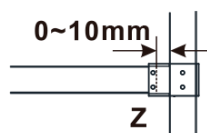

Objednací kód: ES1215

**Základné informácie**

Značka: Polysan

Séria: ESCA

**Rozmery**

Šírka: 1467 mm

Výška: 2100 mm

**Vlastnosti**

Typ výplne: Dymové sklo

Úprava skla: Antidrop

Hrúbka skla: 8 mm

Hmotnosť / ks: 70.0 kg

Balenie: 1 ks

Záruka: 2 roky

Technický list

MODEL	A,mm
ES1070/ES1170/ES1270/ES1370/ES1570	690-705
ES1080/ES1180/ES1280/ES1380/ES1580	790-805
ES1090/ES1190/ES1290/ES1390/ES1590	890-905
ES1010/ES1110/ES1210/ES1310/ES1510	990-1005
ES1011/ES1111/ES1211/ES1311/ES1511	1090-1105
ES1012/ES1112/ES1212/ES1312/ES1512	1190-1205
ES1013/ES1113/ES1213/ES1313/ES1513	1290-1305
ES1014/ES1114/ES1214/ES1314/ES1514	1390-1405
ES1015/ES1115/ES1215/ES1315/ES1515	1490-1505

MODEL	A,mm
ES1070/ES1170/ES1270/ES1370/ES1570	690~705
ES1080/ES1180/ES1280/ES1380/ES1580	790~805
ES1090/ES1190/ES1290/ES1390/ES1590	890~905
ES1010/ES1110/ES1210/ES1310/ES1510	990~1005
ES1011/ES1111/ES1211/ES1311/ES1511	1090~1105
ES1012/ES1112/ES1212/ES1312/ES1512	1190~1205
ES1013/ES1113/ES1213/ES1313/ES1513	1290~1305
ES1014/ES1114/ES1214/ES1314/ES1514	1390~1405
ES1015/ES1115/ES1215/ES1315/ES1515	1490~1505

MODEL	A,mm
ES1070/ES1170/ES1270/ES1370/ES1570	699
ES1080/ES1180/ES1280/ES1380/ES1580	799
ES1090/ES1190/ES1290/ES1390/ES1590	899
ES1010/ES1110/ES1210/ES1310/ES1510	999
ES1011/ES1111/ES1211/ES1311/ES1511	1099
ES1012/ES1112/ES1212/ES1312/ES1512	1199
ES1013/ES1113/ES1213/ES1313/ES1513	1299
ES1014/ES1114/ES1214/ES1314/ES1514	1399
ES1015/ES1115/ES1215/ES1315/ES1515	1499