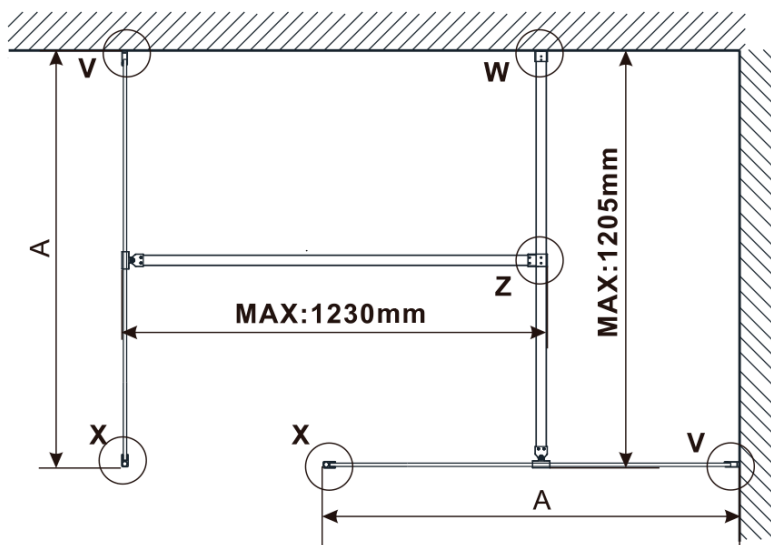

Objednací kód: ES1215

Základné informácie

Značka: Polysan

Séria: ESCA

Rozmery

Šírka: 1467 mm

Výška: 2100 mm

Vlastnosti

Typ výplne: Dymové sklo

Úprava skla: Antidrop

Hrúbka skla: 8 mm

Hmotnosť / ks: 70.0 kg

Balenie: 1 ks

Záruka: 3 roky

Technický list

MODEL	A,mm
ES1070/ES1170/ES1270/ES1370/ES1570	690-705
ES1080/ES1180/ES1280/ES1380/ES1580	790-805
ES1090/ES1190/ES1290/ES1390/ES1590	890-905
ES1010/ES1110/ES1210/ES1310/ES1510	990-1005
ES1011/ES1111/ES1211/ES1311/ES1511	1090-1105
ES1012/ES1112/ES1212/ES1312/ES1512	1190-1205
ES1013/ES1113/ES1213/ES1313/ES1513	1290-1305
ES1014/ES1114/ES1214/ES1314/ES1514	1390-1405
ES1015/ES1115/ES1215/ES1315/ES1515	1490-1505

MODEL	A,mm
ES1070/ES1170/ES1270/ES1370/ES1570	690~705
ES1080/ES1180/ES1280/ES1380/ES1580	790~805
ES1090/ES1190/ES1290/ES1390/ES1590	890~905
ES1010/ES1110/ES1210/ES1310/ES1510	990~1005
ES1011/ES1111/ES1211/ES1311/ES1511	1090~1105
ES1012/ES1112/ES1212/ES1312/ES1512	1190~1205
ES1013/ES1113/ES1213/ES1313/ES1513	1290~1305
ES1014/ES1114/ES1214/ES1314/ES1514	1390~1405
ES1015/ES1115/ES1215/ES1315/ES1515	1490~1505

MODEL	A,mm
ES1070/ES1170/ES1270/ES1370/ES1570	699
ES1080/ES1180/ES1280/ES1380/ES1580	799
ES1090/ES1190/ES1290/ES1390/ES1590	899
ES1010/ES1110/ES1210/ES1310/ES1510	999
ES1011/ES1111/ES1211/ES1311/ES1511	1099
ES1012/ES1112/ES1212/ES1312/ES1512	1199
ES1013/ES1113/ES1213/ES1313/ES1513	1299
ES1014/ES1114/ES1214/ES1314/ES1514	1399
ES1015/ES1115/ES1215/ES1315/ES1515	1499