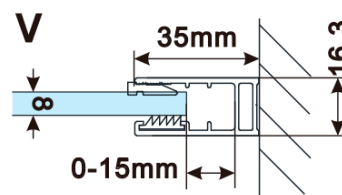

Objednací kód: ES1215

**Základné informácie**

Značka: Polysan

Séria: ESCA

**Rozmery**

Šírka: 1467 mm

Výška: 2100 mm

**Vlastnosti**

Záruka: 2 roky

Hmotnosť / ks: 70 kg

Balenie: 1 ks

Typ výplne: Dymové sklo

Úprava skla: Antidrop

Hrúbka skla: 8 mm

Technický list

MODEL	A,mm
ES1070/ES1170/ES1270/ES1370/ES1570	690-705
ES1080/ES1180/ES1280/ES1380/ES1580	790-805
ES1090/ES1190/ES1290/ES1390/ES1590	890-905
ES1010/ES1110/ES1210/ES1310/ES1510	990-1005
ES1011/ES1111/ES1211/ES1311/ES1511	1090-1105
ES1012/ES1112/ES1212/ES1312/ES1512	1190-1205
ES1013/ES1113/ES1213/ES1313/ES1513	1290-1305
ES1014/ES1114/ES1214/ES1314/ES1514	1390-1405
ES1015/ES1115/ES1215/ES1315/ES1515	1490-1505

MODEL	A,mm
ES1070/ES1170/ES1270/ES1370/ES1570	690~705
ES1080/ES1180/ES1280/ES1380/ES1580	790~805
ES1090/ES1190/ES1290/ES1390/ES1590	890~905
ES1010/ES1110/ES1210/ES1310/ES1510	990~1005
ES1011/ES1111/ES1211/ES1311/ES1511	1090~1105
ES1012/ES1112/ES1212/ES1312/ES1512	1190~1205
ES1013/ES1113/ES1213/ES1313/ES1513	1290~1305
ES1014/ES1114/ES1214/ES1314/ES1514	1390~1405
ES1015/ES1115/ES1215/ES1315/ES1515	1490~1505

MODEL	A,mm
ES1070/ES1170/ES1270/ES1370/ES1570	699
ES1080/ES1180/ES1280/ES1380/ES1580	799
ES1090/ES1190/ES1290/ES1390/ES1590	899
ES1010/ES1110/ES1210/ES1310/ES1510	999
ES1011/ES1111/ES1211/ES1311/ES1511	1099
ES1012/ES1112/ES1212/ES1312/ES1512	1199
ES1013/ES1113/ES1213/ES1313/ES1513	1299
ES1014/ES1114/ES1214/ES1314/ES1514	1399
ES1015/ES1115/ES1215/ES1315/ES1515	1499