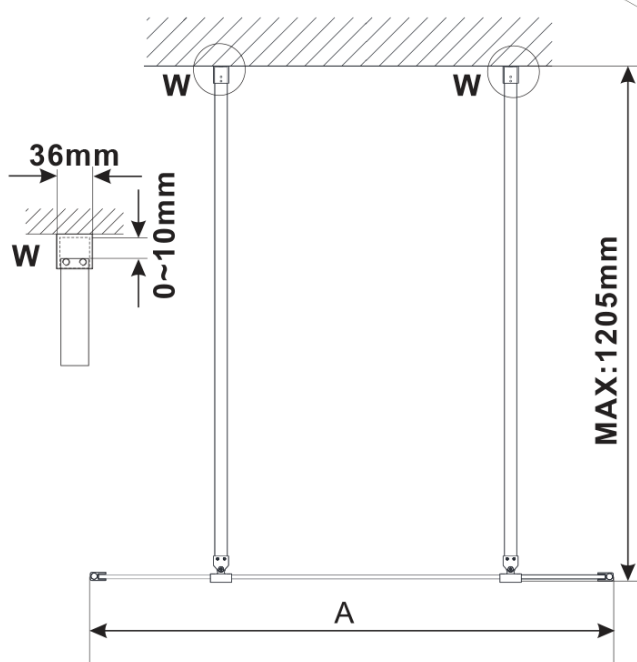

Objednací kód: ES1215

Základné informácie

Značka: Polysan

Séria: ESCA

Rozmery

Šírka: 1467 mm

Výška: 2100 mm

Vlastnosti

Typ výplne: Dymové sklo

Úprava skla: Antidrop

Hrúbka skla: 8 mm

Hmotnosť / ks: 70.0 kg

Balenie: 1 ks

Záruka: 3 roky

Technický list

MODEL	A,mm
ES1070/ES1170/ES1270/ES1370/ES1570	690-705
ES1080/ES1180/ES1280/ES1380/ES1580	790-805
ES1090/ES1190/ES1290/ES1390/ES1590	890-905
ES1010/ES1110/ES1210/ES1310/ES1510	990-1005
ES1011/ES1111/ES1211/ES1311/ES1511	1090-1105
ES1012/ES1112/ES1212/ES1312/ES1512	1190-1205
ES1013/ES1113/ES1213/ES1313/ES1513	1290-1305
ES1014/ES1114/ES1214/ES1314/ES1514	1390-1405
ES1015/ES1115/ES1215/ES1315/ES1515	1490-1505

MODEL	A,mm
ES1070/ES1170/ES1270/ES1370/ES1570	690~705
ES1080/ES1180/ES1280/ES1380/ES1580	790~805
ES1090/ES1190/ES1290/ES1390/ES1590	890~905
ES1010/ES1110/ES1210/ES1310/ES1510	990~1005
ES1011/ES1111/ES1211/ES1311/ES1511	1090~1105
ES1012/ES1112/ES1212/ES1312/ES1512	1190~1205
ES1013/ES1113/ES1213/ES1313/ES1513	1290~1305
ES1014/ES1114/ES1214/ES1314/ES1514	1390~1405
ES1015/ES1115/ES1215/ES1315/ES1515	1490~1505

MODEL	A,mm
ES1070/ES1170/ES1270/ES1370/ES1570	699
ES1080/ES1180/ES1280/ES1380/ES1580	799
ES1090/ES1190/ES1290/ES1390/ES1590	899
ES1010/ES1110/ES1210/ES1310/ES1510	999
ES1011/ES1111/ES1211/ES1311/ES1511	1099
ES1012/ES1112/ES1212/ES1312/ES1512	1199
ES1013/ES1113/ES1213/ES1313/ES1513	1299
ES1014/ES1114/ES1214/ES1314/ES1514	1399
ES1015/ES1115/ES1215/ES1315/ES1515	1499