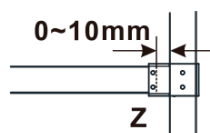

Objednací kód: ES1215

Základné informácie

Značka: Polysan

Séria: ESCA

Rozmery

Šírka: 1467 mm

Výška: 2100 mm

Vlastnosti

Typ výplne: Dymové sklo

Úprava skla: Antidrop

Hrúbka skla: 8 mm

Hmotnosť / ks: 70.0 kg

Balenie: 1 ks

Záruka: 2 roky

Technický list

MODEL	A,mm
ES1070/ES1170/ES1270/ES1370/ES1570	690-705
ES1080/ES1180/ES1280/ES1380/ES1580	790-805
ES1090/ES1190/ES1290/ES1390/ES1590	890-905
ES1010/ES1110/ES1210/ES1310/ES1510	990-1005
ES1011/ES1111/ES1211/ES1311/ES1511	1090-1105
ES1012/ES1112/ES1212/ES1312/ES1512	1190-1205
ES1013/ES1113/ES1213/ES1313/ES1513	1290-1305
ES1014/ES1114/ES1214/ES1314/ES1514	1390-1405
ES1015/ES1115/ES1215/ES1315/ES1515	1490-1505

MODEL	A,mm
ES1070/ES1170/ES1270/ES1370/ES1570	690~705
ES1080/ES1180/ES1280/ES1380/ES1580	790~805
ES1090/ES1190/ES1290/ES1390/ES1590	890~905
ES1010/ES1110/ES1210/ES1310/ES1510	990~1005
ES1011/ES1111/ES1211/ES1311/ES1511	1090~1105
ES1012/ES1112/ES1212/ES1312/ES1512	1190~1205
ES1013/ES1113/ES1213/ES1313/ES1513	1290~1305
ES1014/ES1114/ES1214/ES1314/ES1514	1390~1405
ES1015/ES1115/ES1215/ES1315/ES1515	1490~1505

MODEL	A,mm
ES1070/ES1170/ES1270/ES1370/ES1570	699
ES1080/ES1180/ES1280/ES1380/ES1580	799
ES1090/ES1190/ES1290/ES1390/ES1590	899
ES1010/ES1110/ES1210/ES1310/ES1510	999
ES1011/ES1111/ES1211/ES1311/ES1511	1099
ES1012/ES1112/ES1212/ES1312/ES1512	1199
ES1013/ES1113/ES1213/ES1313/ES1513	1299
ES1014/ES1114/ES1214/ES1314/ES1514	1399
ES1015/ES1115/ES1215/ES1315/ES1515	1499