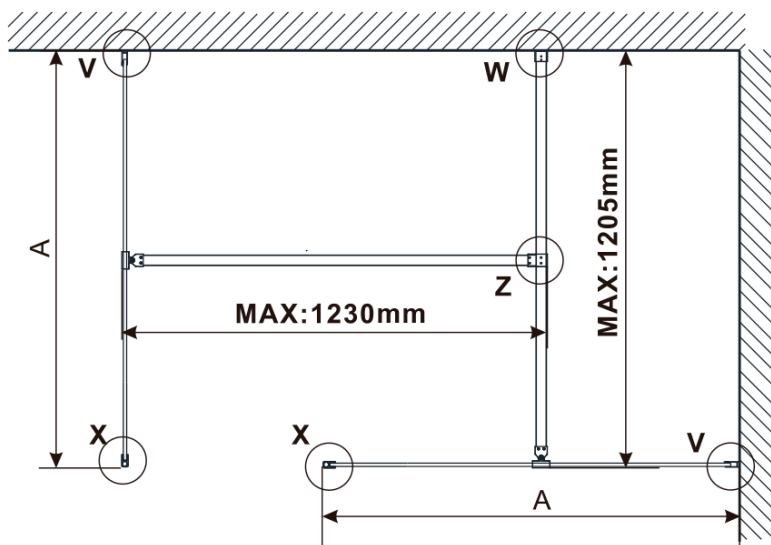

Objednací kód: ES1215

Základné informácie

Značka: Polysan

Séria: ESCA

Rozmery

Šírka: 1467 mm

Výška: 2100 mm

Vlastnosti

Typ výplne: Dymové sklo

Úprava skla: Antidrop

Hrúbka skla: 8 mm

Hmotnosť / ks: 70.0 kg

Balenie: 1 ks

Záruka: 2 roky

Technický list

MODEL	A,mm
ES1070/ES1170/ES1270/ES1370/ES1570	690-705
ES1080/ES1180/ES1280/ES1380/ES1580	790-805
ES1090/ES1190/ES1290/ES1390/ES1590	890-905
ES1010/ES1110/ES1210/ES1310/ES1510	990-1005
ES1011/ES1111/ES1211/ES1311/ES1511	1090-1105
ES1012/ES1112/ES1212/ES1312/ES1512	1190-1205
ES1013/ES1113/ES1213/ES1313/ES1513	1290-1305
ES1014/ES1114/ES1214/ES1314/ES1514	1390-1405
ES1015/ES1115/ES1215/ES1315/ES1515	1490-1505

MODEL	A,mm
ES1070/ES1170/ES1270/ES1370/ES1570	690~705
ES1080/ES1180/ES1280/ES1380/ES1580	790~805
ES1090/ES1190/ES1290/ES1390/ES1590	890~905
ES1010/ES1110/ES1210/ES1310/ES1510	990~1005
ES1011/ES1111/ES1211/ES1311/ES1511	1090~1105
ES1012/ES1112/ES1212/ES1312/ES1512	1190~1205
ES1013/ES1113/ES1213/ES1313/ES1513	1290~1305
ES1014/ES1114/ES1214/ES1314/ES1514	1390~1405
ES1015/ES1115/ES1215/ES1315/ES1515	1490~1505

MODEL	A,mm
ES1070/ES1170/ES1270/ES1370/ES1570	699
ES1080/ES1180/ES1280/ES1380/ES1580	799
ES1090/ES1190/ES1290/ES1390/ES1590	899
ES1010/ES1110/ES1210/ES1310/ES1510	999
ES1011/ES1111/ES1211/ES1311/ES1511	1099
ES1012/ES1112/ES1212/ES1312/ES1512	1199
ES1013/ES1113/ES1213/ES1313/ES1513	1299
ES1014/ES1114/ES1214/ES1314/ES1514	1399
ES1015/ES1115/ES1215/ES1315/ES1515	1499