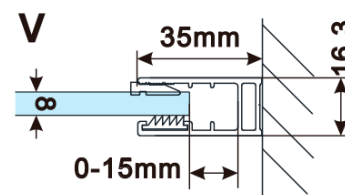

Objednací kód: ES1215

**Základné informácie**

Značka: Polysan

Séria: ESCA

**Rozmery**

Šírka: 1467 mm

Výška: 2100 mm

**Vlastnosti**

Typ výplne: Dymové sklo

Úprava skla: Antidrop

Hrúbka skla: 8 mm

Hmotnosť / ks: 70.0 kg

Balenie: 1 ks

Záruka: 2 roky

Technický list

MODEL	A,mm
ES1070/ES1170/ES1270/ES1370/ES1570	690-705
ES1080/ES1180/ES1280/ES1380/ES1580	790-805
ES1090/ES1190/ES1290/ES1390/ES1590	890-905
ES1010/ES1110/ES1210/ES1310/ES1510	990-1005
ES1011/ES1111/ES1211/ES1311/ES1511	1090-1105
ES1012/ES1112/ES1212/ES1312/ES1512	1190-1205
ES1013/ES1113/ES1213/ES1313/ES1513	1290-1305
ES1014/ES1114/ES1214/ES1314/ES1514	1390-1405
ES1015/ES1115/ES1215/ES1315/ES1515	1490-1505

MODEL	A,mm
ES1070/ES1170/ES1270/ES1370/ES1570	690~705
ES1080/ES1180/ES1280/ES1380/ES1580	790~805
ES1090/ES1190/ES1290/ES1390/ES1590	890~905
ES1010/ES1110/ES1210/ES1310/ES1510	990~1005
ES1011/ES1111/ES1211/ES1311/ES1511	1090~1105
ES1012/ES1112/ES1212/ES1312/ES1512	1190~1205
ES1013/ES1113/ES1213/ES1313/ES1513	1290~1305
ES1014/ES1114/ES1214/ES1314/ES1514	1390~1405
ES1015/ES1115/ES1215/ES1315/ES1515	1490~1505

MODEL	A,mm
ES1070/ES1170/ES1270/ES1370/ES1570	699
ES1080/ES1180/ES1280/ES1380/ES1580	799
ES1090/ES1190/ES1290/ES1390/ES1590	899
ES1010/ES1110/ES1210/ES1310/ES1510	999
ES1011/ES1111/ES1211/ES1311/ES1511	1099
ES1012/ES1112/ES1212/ES1312/ES1512	1199
ES1013/ES1113/ES1213/ES1313/ES1513	1299
ES1014/ES1114/ES1214/ES1314/ES1514	1399
ES1015/ES1115/ES1215/ES1315/ES1515	1499