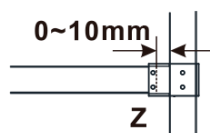

Objednací kód: ES1215

**Základné informácie**

Značka: Polysan

Séria: ESCA

**Rozmery**

Šírka: 1467 mm

Výška: 2100 mm

**Vlastnosti**

Záruka: 2 roky

Hmotnosť / ks: 70 kg

Balenie: 1 ks

Typ výplne: Dymové sklo

Úprava skla: Antidrop

Hrúbka skla: 8 mm

Technický list

MODEL	A,mm
ES1070/ES1170/ES1270/ES1370/ES1570	690-705
ES1080/ES1180/ES1280/ES1380/ES1580	790-805
ES1090/ES1190/ES1290/ES1390/ES1590	890-905
ES1010/ES1110/ES1210/ES1310/ES1510	990-1005
ES1011/ES1111/ES1211/ES1311/ES1511	1090-1105
ES1012/ES1112/ES1212/ES1312/ES1512	1190-1205
ES1013/ES1113/ES1213/ES1313/ES1513	1290-1305
ES1014/ES1114/ES1214/ES1314/ES1514	1390-1405
ES1015/ES1115/ES1215/ES1315/ES1515	1490-1505

MODEL	A,mm
ES1070/ES1170/ES1270/ES1370/ES1570	690~705
ES1080/ES1180/ES1280/ES1380/ES1580	790~805
ES1090/ES1190/ES1290/ES1390/ES1590	890~905
ES1010/ES1110/ES1210/ES1310/ES1510	990~1005
ES1011/ES1111/ES1211/ES1311/ES1511	1090~1105
ES1012/ES1112/ES1212/ES1312/ES1512	1190~1205
ES1013/ES1113/ES1213/ES1313/ES1513	1290~1305
ES1014/ES1114/ES1214/ES1314/ES1514	1390~1405
ES1015/ES1115/ES1215/ES1315/ES1515	1490~1505

MODEL	A,mm
ES1070/ES1170/ES1270/ES1370/ES1570	699
ES1080/ES1180/ES1280/ES1380/ES1580	799
ES1090/ES1190/ES1290/ES1390/ES1590	899
ES1010/ES1110/ES1210/ES1310/ES1510	999
ES1011/ES1111/ES1211/ES1311/ES1511	1099
ES1012/ES1112/ES1212/ES1312/ES1512	1199
ES1013/ES1113/ES1213/ES1313/ES1513	1299
ES1014/ES1114/ES1214/ES1314/ES1514	1399
ES1015/ES1115/ES1215/ES1315/ES1515	1499