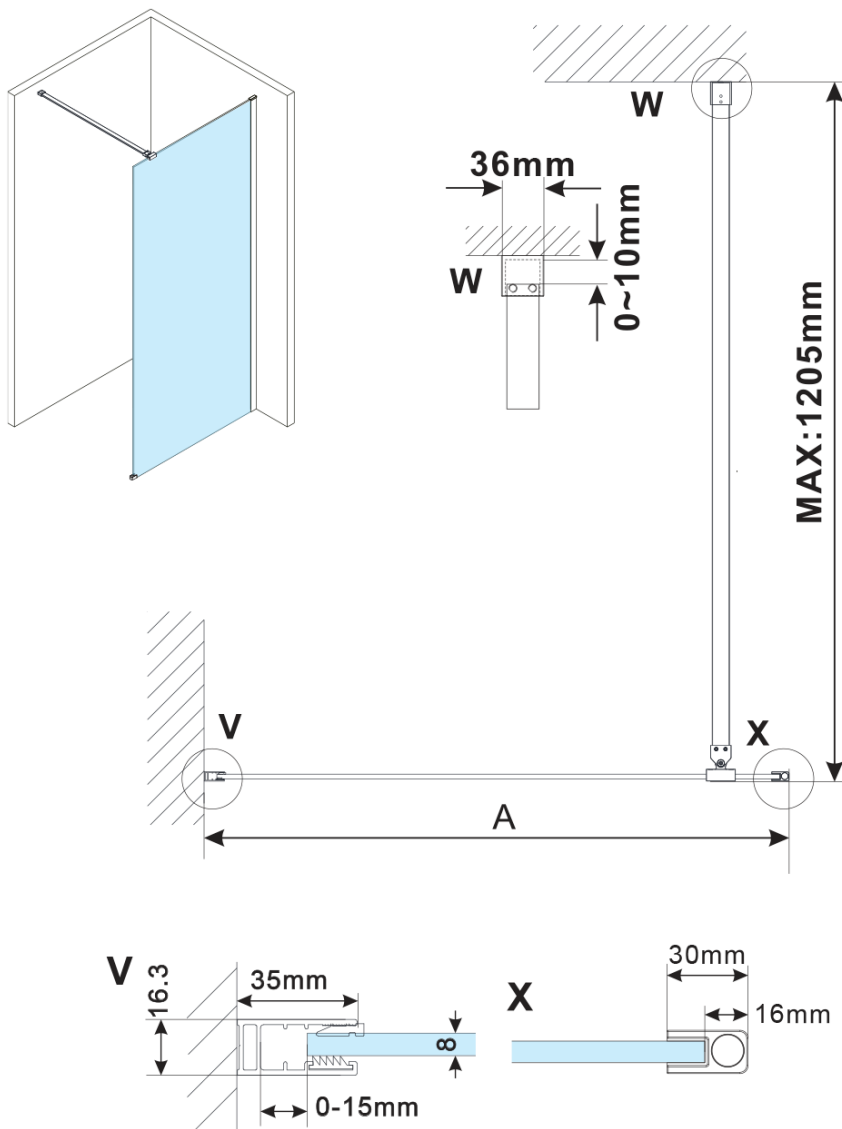

Objednací kód: ES1215

Základné informácie

Značka: Polysan

Séria: ESCA

Rozmery

Šírka: 1467 mm

Výška: 2100 mm

Vlastnosti

Typ výplne: Dymové sklo

Úprava skla: Antidrop

Hrúbka skla: 8 mm

Hmotnosť / ks: 70.0 kg

Balenie: 1 ks

Záruka: 3 roky

Technický list

MODEL	A,mm
ES1070/ES1170/ES1270/ES1370/ES1570	690-705
ES1080/ES1180/ES1280/ES1380/ES1580	790-805
ES1090/ES1190/ES1290/ES1390/ES1590	890-905
ES1010/ES1110/ES1210/ES1310/ES1510	990-1005
ES1011/ES1111/ES1211/ES1311/ES1511	1090-1105
ES1012/ES1112/ES1212/ES1312/ES1512	1190-1205
ES1013/ES1113/ES1213/ES1313/ES1513	1290-1305
ES1014/ES1114/ES1214/ES1314/ES1514	1390-1405
ES1015/ES1115/ES1215/ES1315/ES1515	1490-1505

MODEL	A,mm
ES1070/ES1170/ES1270/ES1370/ES1570	690~705
ES1080/ES1180/ES1280/ES1380/ES1580	790~805
ES1090/ES1190/ES1290/ES1390/ES1590	890~905
ES1010/ES1110/ES1210/ES1310/ES1510	990~1005
ES1011/ES1111/ES1211/ES1311/ES1511	1090~1105
ES1012/ES1112/ES1212/ES1312/ES1512	1190~1205
ES1013/ES1113/ES1213/ES1313/ES1513	1290~1305
ES1014/ES1114/ES1214/ES1314/ES1514	1390~1405
ES1015/ES1115/ES1215/ES1315/ES1515	1490~1505

MODEL	A,mm
ES1070/ES1170/ES1270/ES1370/ES1570	699
ES1080/ES1180/ES1280/ES1380/ES1580	799
ES1090/ES1190/ES1290/ES1390/ES1590	899
ES1010/ES1110/ES1210/ES1310/ES1510	999
ES1011/ES1111/ES1211/ES1311/ES1511	1099
ES1012/ES1112/ES1212/ES1312/ES1512	1199
ES1013/ES1113/ES1213/ES1313/ES1513	1299
ES1014/ES1114/ES1214/ES1314/ES1514	1399
ES1015/ES1115/ES1215/ES1315/ES1515	1499