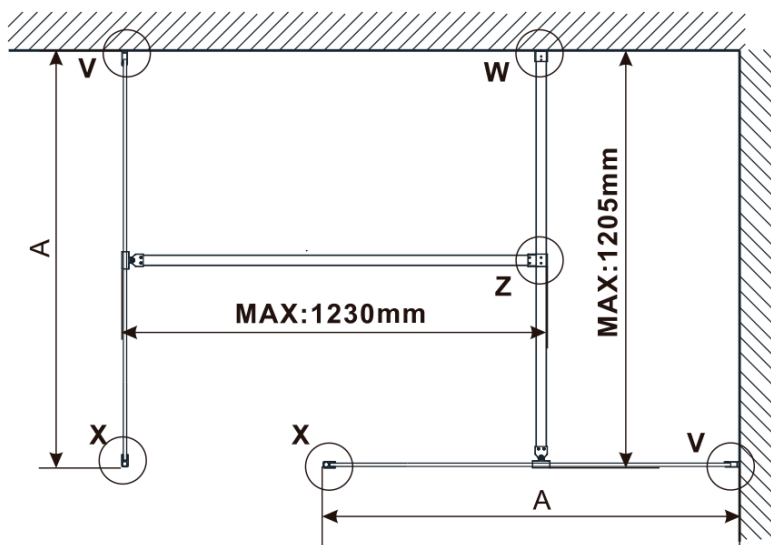

Objednací kód: ES1215

**Základné informácie**

Značka: Polysan

Séria: ESCA

**Rozmery**

Šírka: 1467 mm

Výška: 2100 mm

**Vlastnosti**

Záruka: 2 roky

Hmotnosť / ks: 70 kg

Balenie: 1 ks

Typ výplne: Dymové sklo

Úprava skla: Antidrop

Hrúbka skla: 8 mm

Technický list

MODEL	A,mm
ES1070/ES1170/ES1270/ES1370/ES1570	690-705
ES1080/ES1180/ES1280/ES1380/ES1580	790-805
ES1090/ES1190/ES1290/ES1390/ES1590	890-905
ES1010/ES1110/ES1210/ES1310/ES1510	990-1005
ES1011/ES1111/ES1211/ES1311/ES1511	1090-1105
ES1012/ES1112/ES1212/ES1312/ES1512	1190-1205
ES1013/ES1113/ES1213/ES1313/ES1513	1290-1305
ES1014/ES1114/ES1214/ES1314/ES1514	1390-1405
ES1015/ES1115/ES1215/ES1315/ES1515	1490-1505

MODEL	A,mm
ES1070/ES1170/ES1270/ES1370/ES1570	690~705
ES1080/ES1180/ES1280/ES1380/ES1580	790~805
ES1090/ES1190/ES1290/ES1390/ES1590	890~905
ES1010/ES1110/ES1210/ES1310/ES1510	990~1005
ES1011/ES1111/ES1211/ES1311/ES1511	1090~1105
ES1012/ES1112/ES1212/ES1312/ES1512	1190~1205
ES1013/ES1113/ES1213/ES1313/ES1513	1290~1305
ES1014/ES1114/ES1214/ES1314/ES1514	1390~1405
ES1015/ES1115/ES1215/ES1315/ES1515	1490~1505

MODEL	A,mm
ES1070/ES1170/ES1270/ES1370/ES1570	699
ES1080/ES1180/ES1280/ES1380/ES1580	799
ES1090/ES1190/ES1290/ES1390/ES1590	899
ES1010/ES1110/ES1210/ES1310/ES1510	999
ES1011/ES1111/ES1211/ES1311/ES1511	1099
ES1012/ES1112/ES1212/ES1312/ES1512	1199
ES1013/ES1113/ES1213/ES1313/ES1513	1299
ES1014/ES1114/ES1214/ES1314/ES1514	1399
ES1015/ES1115/ES1215/ES1315/ES1515	1499