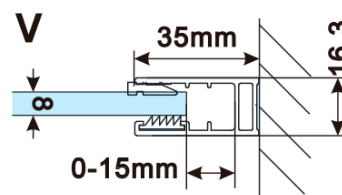

Objednací kód: ES1215

Základné informácie

Značka: Polysan

Séria: ESCA

Rozmery

Šírka: 1467 mm

Výška: 2100 mm

Vlastnosti

Typ výplne: Dymové sklo

Úprava skla: Antidrop

Hrúbka skla: 8 mm

Hmotnosť / ks: 70.0 kg

Balenie: 1 ks

Záruka: 3 roky

Technický list

MODEL	A,mm
ES1070/ES1170/ES1270/ES1370/ES1570	690-705
ES1080/ES1180/ES1280/ES1380/ES1580	790-805
ES1090/ES1190/ES1290/ES1390/ES1590	890-905
ES1010/ES1110/ES1210/ES1310/ES1510	990-1005
ES1011/ES1111/ES1211/ES1311/ES1511	1090-1105
ES1012/ES1112/ES1212/ES1312/ES1512	1190-1205
ES1013/ES1113/ES1213/ES1313/ES1513	1290-1305
ES1014/ES1114/ES1214/ES1314/ES1514	1390-1405
ES1015/ES1115/ES1215/ES1315/ES1515	1490-1505

MODEL	A,mm
ES1070/ES1170/ES1270/ES1370/ES1570	690~705
ES1080/ES1180/ES1280/ES1380/ES1580	790~805
ES1090/ES1190/ES1290/ES1390/ES1590	890~905
ES1010/ES1110/ES1210/ES1310/ES1510	990~1005
ES1011/ES1111/ES1211/ES1311/ES1511	1090~1105
ES1012/ES1112/ES1212/ES1312/ES1512	1190~1205
ES1013/ES1113/ES1213/ES1313/ES1513	1290~1305
ES1014/ES1114/ES1214/ES1314/ES1514	1390~1405
ES1015/ES1115/ES1215/ES1315/ES1515	1490~1505

MODEL	A,mm
ES1070/ES1170/ES1270/ES1370/ES1570	699
ES1080/ES1180/ES1280/ES1380/ES1580	799
ES1090/ES1190/ES1290/ES1390/ES1590	899
ES1010/ES1110/ES1210/ES1310/ES1510	999
ES1011/ES1111/ES1211/ES1311/ES1511	1099
ES1012/ES1112/ES1212/ES1312/ES1512	1199
ES1013/ES1113/ES1213/ES1313/ES1513	1299
ES1014/ES1114/ES1214/ES1314/ES1514	1399
ES1015/ES1115/ES1215/ES1315/ES1515	1499