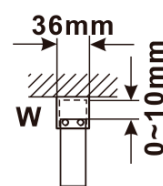

Objednací kód: ES1214

Základné informácie

Značka: Polysan

Séria: ESCA

Rozmery

Šírka: 1367 mm

Výška: 2100 mm

Vlastnosti

Záruka: 2 roky

Hmotnosť / ks: 70 kg

Balenie: 1 ks

Typ výplne: Dymové sklo

Úprava skla: Antidrop

Hrúbka skla: 8 mm

Technický list

MODEL	A,mm
ES1070/ES1170/ES1270/ES1370/ES1570	690-705
ES1080/ES1180/ES1280/ES1380/ES1580	790-805
ES1090/ES1190/ES1290/ES1390/ES1590	890-905
ES1010/ES1110/ES1210/ES1310/ES1510	990-1005
ES1011/ES1111/ES1211/ES1311/ES1511	1090-1105
ES1012/ES1112/ES1212/ES1312/ES1512	1190-1205
ES1013/ES1113/ES1213/ES1313/ES1513	1290-1305
ES1014/ES1114/ES1214/ES1314/ES1514	1390-1405
ES1015/ES1115/ES1215/ES1315/ES1515	1490-1505

MODEL	A,mm
ES1070/ES1170/ES1270/ES1370/ES1570	690~705
ES1080/ES1180/ES1280/ES1380/ES1580	790~805
ES1090/ES1190/ES1290/ES1390/ES1590	890~905
ES1010/ES1110/ES1210/ES1310/ES1510	990~1005
ES1011/ES1111/ES1211/ES1311/ES1511	1090~1105
ES1012/ES1112/ES1212/ES1312/ES1512	1190~1205
ES1013/ES1113/ES1213/ES1313/ES1513	1290~1305
ES1014/ES1114/ES1214/ES1314/ES1514	1390~1405
ES1015/ES1115/ES1215/ES1315/ES1515	1490~1505

MODEL	A,mm
ES1070/ES1170/ES1270/ES1370/ES1570	699
ES1080/ES1180/ES1280/ES1380/ES1580	799
ES1090/ES1190/ES1290/ES1390/ES1590	899
ES1010/ES1110/ES1210/ES1310/ES1510	999
ES1011/ES1111/ES1211/ES1311/ES1511	1099
ES1012/ES1112/ES1212/ES1312/ES1512	1199
ES1013/ES1113/ES1213/ES1313/ES1513	1299
ES1014/ES1114/ES1214/ES1314/ES1514	1399
ES1015/ES1115/ES1215/ES1315/ES1515	1499