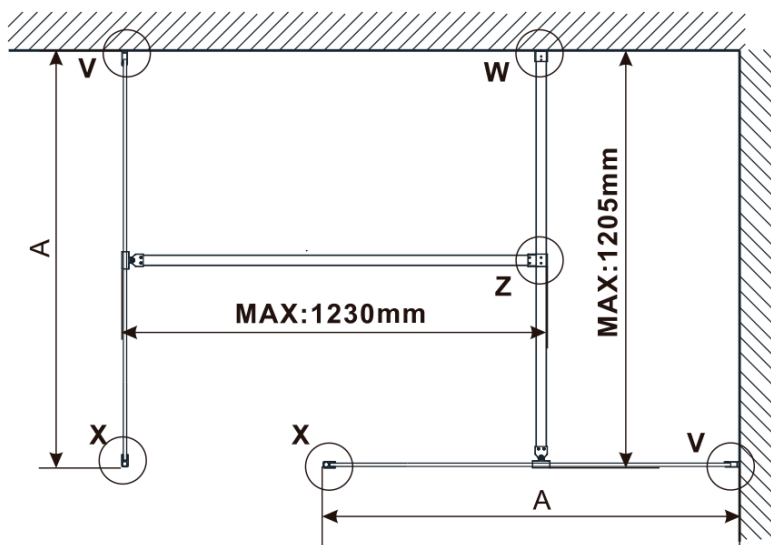

Objednací kód: ES1214

Základné informácie

Značka: Polysan

Séria: ESCA

Rozmery

Šírka: 1367 mm

Výška: 2100 mm

Vlastnosti

Záruka: 2 roky

Hmotnosť / ks: 70 kg

Balenie: 1 ks

Typ výplne: Dymové sklo

Úprava skla: Antidrop

Hrúbka skla: 8 mm

Technický list

MODEL	A,mm
ES1070/ES1170/ES1270/ES1370/ES1570	690-705
ES1080/ES1180/ES1280/ES1380/ES1580	790-805
ES1090/ES1190/ES1290/ES1390/ES1590	890-905
ES1010/ES1110/ES1210/ES1310/ES1510	990-1005
ES1011/ES1111/ES1211/ES1311/ES1511	1090-1105
ES1012/ES1112/ES1212/ES1312/ES1512	1190-1205
ES1013/ES1113/ES1213/ES1313/ES1513	1290-1305
ES1014/ES1114/ES1214/ES1314/ES1514	1390-1405
ES1015/ES1115/ES1215/ES1315/ES1515	1490-1505

MODEL	A,mm
ES1070/ES1170/ES1270/ES1370/ES1570	690~705
ES1080/ES1180/ES1280/ES1380/ES1580	790~805
ES1090/ES1190/ES1290/ES1390/ES1590	890~905
ES1010/ES1110/ES1210/ES1310/ES1510	990~1005
ES1011/ES1111/ES1211/ES1311/ES1511	1090~1105
ES1012/ES1112/ES1212/ES1312/ES1512	1190~1205
ES1013/ES1113/ES1213/ES1313/ES1513	1290~1305
ES1014/ES1114/ES1214/ES1314/ES1514	1390~1405
ES1015/ES1115/ES1215/ES1315/ES1515	1490~1505

MODEL	A,mm
ES1070/ES1170/ES1270/ES1370/ES1570	699
ES1080/ES1180/ES1280/ES1380/ES1580	799
ES1090/ES1190/ES1290/ES1390/ES1590	899
ES1010/ES1110/ES1210/ES1310/ES1510	999
ES1011/ES1111/ES1211/ES1311/ES1511	1099
ES1012/ES1112/ES1212/ES1312/ES1512	1199
ES1013/ES1113/ES1213/ES1313/ES1513	1299
ES1014/ES1114/ES1214/ES1314/ES1514	1399
ES1015/ES1115/ES1215/ES1315/ES1515	1499