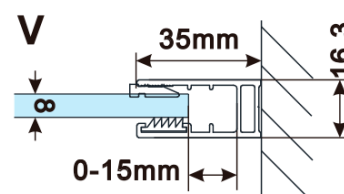

Objednací kód: ES1214

Základné informácie

Značka: Polysan

Séria: ESCA

Rozmery

Šírka: 1367 mm

Výška: 2100 mm

Vlastnosti

Typ výplne: Dymové sklo

Úprava skla: Antidrop

Hrúbka skla: 8 mm

Hmotnosť / ks: 70.0 kg

Balenie: 1 ks

Záruka: 3 roky

Technický list

MODEL	A,mm
ES1070/ES1170/ES1270/ES1370/ES1570	690-705
ES1080/ES1180/ES1280/ES1380/ES1580	790-805
ES1090/ES1190/ES1290/ES1390/ES1590	890-905
ES1010/ES1110/ES1210/ES1310/ES1510	990-1005
ES1011/ES1111/ES1211/ES1311/ES1511	1090-1105
ES1012/ES1112/ES1212/ES1312/ES1512	1190-1205
ES1013/ES1113/ES1213/ES1313/ES1513	1290-1305
ES1014/ES1114/ES1214/ES1314/ES1514	1390-1405
ES1015/ES1115/ES1215/ES1315/ES1515	1490-1505

MODEL	A,mm
ES1070/ES1170/ES1270/ES1370/ES1570	690~705
ES1080/ES1180/ES1280/ES1380/ES1580	790~805
ES1090/ES1190/ES1290/ES1390/ES1590	890~905
ES1010/ES1110/ES1210/ES1310/ES1510	990~1005
ES1011/ES1111/ES1211/ES1311/ES1511	1090~1105
ES1012/ES1112/ES1212/ES1312/ES1512	1190~1205
ES1013/ES1113/ES1213/ES1313/ES1513	1290~1305
ES1014/ES1114/ES1214/ES1314/ES1514	1390~1405
ES1015/ES1115/ES1215/ES1315/ES1515	1490~1505

MODEL	A,mm
ES1070/ES1170/ES1270/ES1370/ES1570	699
ES1080/ES1180/ES1280/ES1380/ES1580	799
ES1090/ES1190/ES1290/ES1390/ES1590	899
ES1010/ES1110/ES1210/ES1310/ES1510	999
ES1011/ES1111/ES1211/ES1311/ES1511	1099
ES1012/ES1112/ES1212/ES1312/ES1512	1199
ES1013/ES1113/ES1213/ES1313/ES1513	1299
ES1014/ES1114/ES1214/ES1314/ES1514	1399
ES1015/ES1115/ES1215/ES1315/ES1515	1499