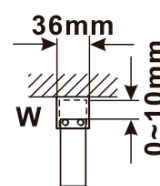

Objednací kód: ES1214

Základné informácie

Značka: Polysan

Séria: ESCA

Rozmery

Šírka: 1367 mm

Výška: 2100 mm

Vlastnosti

Typ výplne: Dymové sklo

Úprava skla: Antidrop

Hrúbka skla: 8 mm

Hmotnosť / ks: 70.0 kg

Balenie: 1 ks

Záruka: 3 roky

Technický list

MODEL	A,mm
ES1070/ES1170/ES1270/ES1370/ES1570	690-705
ES1080/ES1180/ES1280/ES1380/ES1580	790-805
ES1090/ES1190/ES1290/ES1390/ES1590	890-905
ES1010/ES1110/ES1210/ES1310/ES1510	990-1005
ES1011/ES1111/ES1211/ES1311/ES1511	1090-1105
ES1012/ES1112/ES1212/ES1312/ES1512	1190-1205
ES1013/ES1113/ES1213/ES1313/ES1513	1290-1305
ES1014/ES1114/ES1214/ES1314/ES1514	1390-1405
ES1015/ES1115/ES1215/ES1315/ES1515	1490-1505

MODEL	A,mm
ES1070/ES1170/ES1270/ES1370/ES1570	690~705
ES1080/ES1180/ES1280/ES1380/ES1580	790~805
ES1090/ES1190/ES1290/ES1390/ES1590	890~905
ES1010/ES1110/ES1210/ES1310/ES1510	990~1005
ES1011/ES1111/ES1211/ES1311/ES1511	1090~1105
ES1012/ES1112/ES1212/ES1312/ES1512	1190~1205
ES1013/ES1113/ES1213/ES1313/ES1513	1290~1305
ES1014/ES1114/ES1214/ES1314/ES1514	1390~1405
ES1015/ES1115/ES1215/ES1315/ES1515	1490~1505

MODEL	A,mm
ES1070/ES1170/ES1270/ES1370/ES1570	699
ES1080/ES1180/ES1280/ES1380/ES1580	799
ES1090/ES1190/ES1290/ES1390/ES1590	899
ES1010/ES1110/ES1210/ES1310/ES1510	999
ES1011/ES1111/ES1211/ES1311/ES1511	1099
ES1012/ES1112/ES1212/ES1312/ES1512	1199
ES1013/ES1113/ES1213/ES1313/ES1513	1299
ES1014/ES1114/ES1214/ES1314/ES1514	1399
ES1015/ES1115/ES1215/ES1315/ES1515	1499