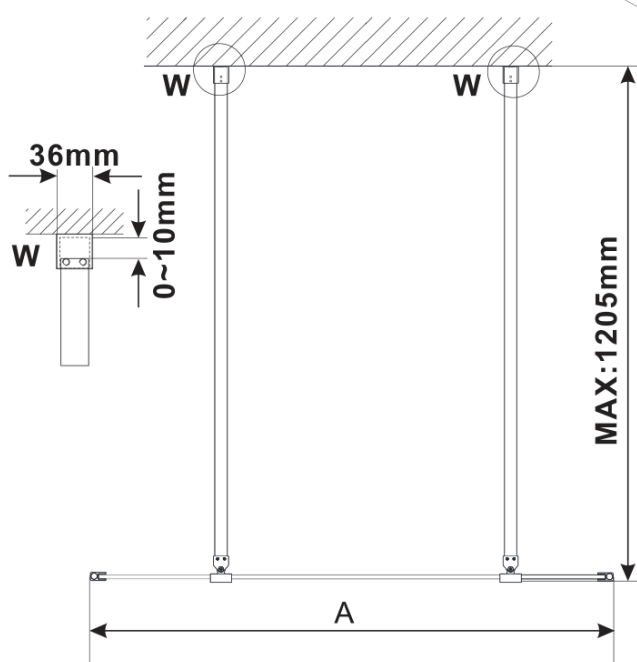

Objednací kód: ES1214

Základné informácie

Značka: Polysan

Séria: ESCA

Rozmery

Šírka: 1367 mm

Výška: 2100 mm

Vlastnosti

Typ výplne: Dymové sklo

Úprava skla: Antidrop

Hrúbka skla: 8 mm

Hmotnosť / ks: 70.0 kg

Balenie: 1 ks

Záruka: 2 roky

Technický list

MODEL	A,mm
ES1070/ES1170/ES1270/ES1370/ES1570	690-705
ES1080/ES1180/ES1280/ES1380/ES1580	790-805
ES1090/ES1190/ES1290/ES1390/ES1590	890-905
ES1010/ES1110/ES1210/ES1310/ES1510	990-1005
ES1011/ES1111/ES1211/ES1311/ES1511	1090-1105
ES1012/ES1112/ES1212/ES1312/ES1512	1190-1205
ES1013/ES1113/ES1213/ES1313/ES1513	1290-1305
ES1014/ES1114/ES1214/ES1314/ES1514	1390-1405
ES1015/ES1115/ES1215/ES1315/ES1515	1490-1505

MODEL	A,mm
ES1070/ES1170/ES1270/ES1370/ES1570	690~705
ES1080/ES1180/ES1280/ES1380/ES1580	790~805
ES1090/ES1190/ES1290/ES1390/ES1590	890~905
ES1010/ES1110/ES1210/ES1310/ES1510	990~1005
ES1011/ES1111/ES1211/ES1311/ES1511	1090~1105
ES1012/ES1112/ES1212/ES1312/ES1512	1190~1205
ES1013/ES1113/ES1213/ES1313/ES1513	1290~1305
ES1014/ES1114/ES1214/ES1314/ES1514	1390~1405
ES1015/ES1115/ES1215/ES1315/ES1515	1490~1505

MODEL	A,mm
ES1070/ES1170/ES1270/ES1370/ES1570	699
ES1080/ES1180/ES1280/ES1380/ES1580	799
ES1090/ES1190/ES1290/ES1390/ES1590	899
ES1010/ES1110/ES1210/ES1310/ES1510	999
ES1011/ES1111/ES1211/ES1311/ES1511	1099
ES1012/ES1112/ES1212/ES1312/ES1512	1199
ES1013/ES1113/ES1213/ES1313/ES1513	1299
ES1014/ES1114/ES1214/ES1314/ES1514	1399
ES1015/ES1115/ES1215/ES1315/ES1515	1499