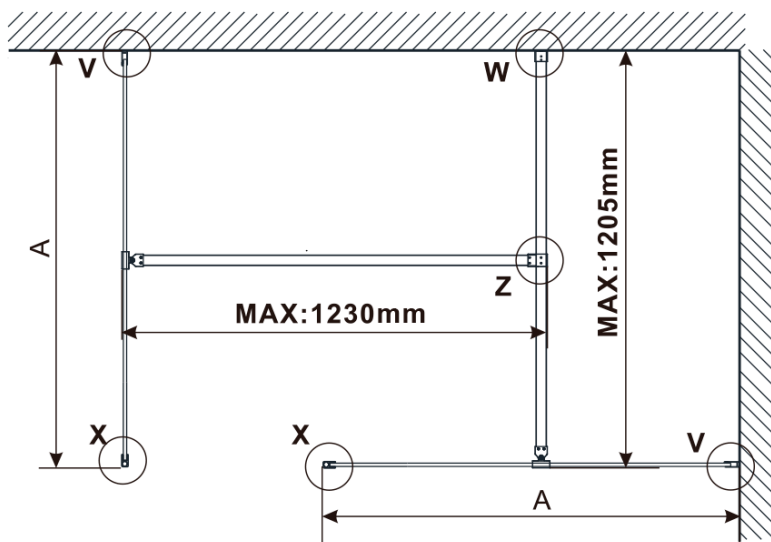

Objednací kód: ES1214

Základné informácie

Značka: Polysan

Séria: ESCA

Rozmery

Šírka: 1367 mm

Výška: 2100 mm

Vlastnosti

Typ výplne: Dymové sklo

Úprava skla: Antidrop

Hrúbka skla: 8 mm

Hmotnosť / ks: 70.0 kg

Balenie: 1 ks

Záruka: 3 roky

Technický list

MODEL	A,mm
ES1070/ES1170/ES1270/ES1370/ES1570	690-705
ES1080/ES1180/ES1280/ES1380/ES1580	790-805
ES1090/ES1190/ES1290/ES1390/ES1590	890-905
ES1010/ES1110/ES1210/ES1310/ES1510	990-1005
ES1011/ES1111/ES1211/ES1311/ES1511	1090-1105
ES1012/ES1112/ES1212/ES1312/ES1512	1190-1205
ES1013/ES1113/ES1213/ES1313/ES1513	1290-1305
ES1014/ES1114/ES1214/ES1314/ES1514	1390-1405
ES1015/ES1115/ES1215/ES1315/ES1515	1490-1505

MODEL	A,mm
ES1070/ES1170/ES1270/ES1370/ES1570	690~705
ES1080/ES1180/ES1280/ES1380/ES1580	790~805
ES1090/ES1190/ES1290/ES1390/ES1590	890~905
ES1010/ES1110/ES1210/ES1310/ES1510	990~1005
ES1011/ES1111/ES1211/ES1311/ES1511	1090~1105
ES1012/ES1112/ES1212/ES1312/ES1512	1190~1205
ES1013/ES1113/ES1213/ES1313/ES1513	1290~1305
ES1014/ES1114/ES1214/ES1314/ES1514	1390~1405
ES1015/ES1115/ES1215/ES1315/ES1515	1490~1505

MODEL	A,mm
ES1070/ES1170/ES1270/ES1370/ES1570	699
ES1080/ES1180/ES1280/ES1380/ES1580	799
ES1090/ES1190/ES1290/ES1390/ES1590	899
ES1010/ES1110/ES1210/ES1310/ES1510	999
ES1011/ES1111/ES1211/ES1311/ES1511	1099
ES1012/ES1112/ES1212/ES1312/ES1512	1199
ES1013/ES1113/ES1213/ES1313/ES1513	1299
ES1014/ES1114/ES1214/ES1314/ES1514	1399
ES1015/ES1115/ES1215/ES1315/ES1515	1499