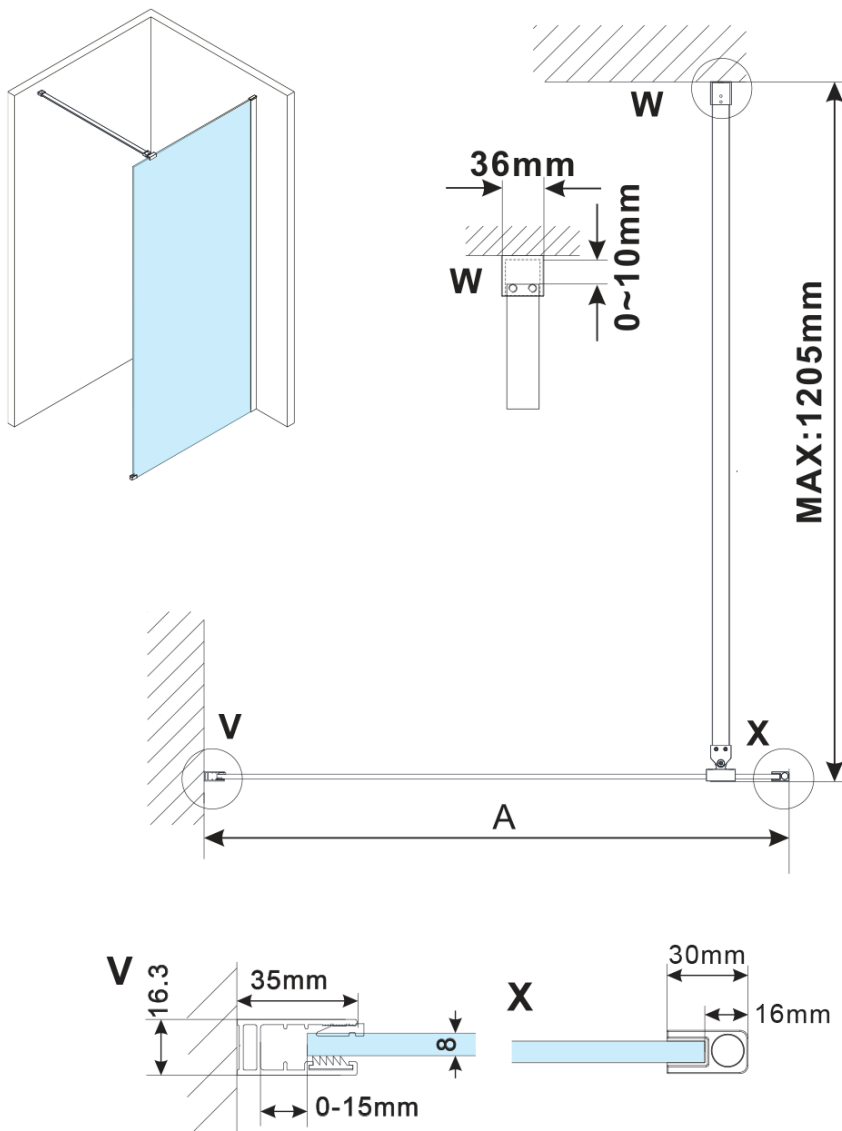

Objednací kód: ES1214

Základné informácie

Značka: Polysan

Séria: ESCA

Rozmery

Šírka: 1367 mm

Výška: 2100 mm

Vlastnosti

Typ výplne: Dymové sklo

Úprava skla: Antidrop

Hrúbka skla: 8 mm

Hmotnosť / ks: 70.0 kg

Balenie: 1 ks

Záruka: 3 roky

Technický list

MODEL	A,mm
ES1070/ES1170/ES1270/ES1370/ES1570	690-705
ES1080/ES1180/ES1280/ES1380/ES1580	790-805
ES1090/ES1190/ES1290/ES1390/ES1590	890-905
ES1010/ES1110/ES1210/ES1310/ES1510	990-1005
ES1011/ES1111/ES1211/ES1311/ES1511	1090-1105
ES1012/ES1112/ES1212/ES1312/ES1512	1190-1205
ES1013/ES1113/ES1213/ES1313/ES1513	1290-1305
ES1014/ES1114/ES1214/ES1314/ES1514	1390-1405
ES1015/ES1115/ES1215/ES1315/ES1515	1490-1505

MODEL	A,mm
ES1070/ES1170/ES1270/ES1370/ES1570	690~705
ES1080/ES1180/ES1280/ES1380/ES1580	790~805
ES1090/ES1190/ES1290/ES1390/ES1590	890~905
ES1010/ES1110/ES1210/ES1310/ES1510	990~1005
ES1011/ES1111/ES1211/ES1311/ES1511	1090~1105
ES1012/ES1112/ES1212/ES1312/ES1512	1190~1205
ES1013/ES1113/ES1213/ES1313/ES1513	1290~1305
ES1014/ES1114/ES1214/ES1314/ES1514	1390~1405
ES1015/ES1115/ES1215/ES1315/ES1515	1490~1505

MODEL	A,mm
ES1070/ES1170/ES1270/ES1370/ES1570	699
ES1080/ES1180/ES1280/ES1380/ES1580	799
ES1090/ES1190/ES1290/ES1390/ES1590	899
ES1010/ES1110/ES1210/ES1310/ES1510	999
ES1011/ES1111/ES1211/ES1311/ES1511	1099
ES1012/ES1112/ES1212/ES1312/ES1512	1199
ES1013/ES1113/ES1213/ES1313/ES1513	1299
ES1014/ES1114/ES1214/ES1314/ES1514	1399
ES1015/ES1115/ES1215/ES1315/ES1515	1499