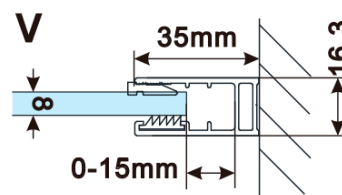

Objednací kód: ES1214

Základné informácie

Značka: Polysan

Séria: ESCA

Rozmery

Šírka: 1367 mm

Výška: 2100 mm

Vlastnosti

Záruka: 2 roky

Hmotnosť / ks: 70 kg

Balenie: 1 ks

Typ výplne: Dymové sklo

Úprava skla: Antidrop

Hrúbka skla: 8 mm

Technický list

MODEL	A,mm
ES1070/ES1170/ES1270/ES1370/ES1570	690-705
ES1080/ES1180/ES1280/ES1380/ES1580	790-805
ES1090/ES1190/ES1290/ES1390/ES1590	890-905
ES1010/ES1110/ES1210/ES1310/ES1510	990-1005
ES1011/ES1111/ES1211/ES1311/ES1511	1090-1105
ES1012/ES1112/ES1212/ES1312/ES1512	1190-1205
ES1013/ES1113/ES1213/ES1313/ES1513	1290-1305
ES1014/ES1114/ES1214/ES1314/ES1514	1390-1405
ES1015/ES1115/ES1215/ES1315/ES1515	1490-1505

MODEL	A,mm
ES1070/ES1170/ES1270/ES1370/ES1570	690~705
ES1080/ES1180/ES1280/ES1380/ES1580	790~805
ES1090/ES1190/ES1290/ES1390/ES1590	890~905
ES1010/ES1110/ES1210/ES1310/ES1510	990~1005
ES1011/ES1111/ES1211/ES1311/ES1511	1090~1105
ES1012/ES1112/ES1212/ES1312/ES1512	1190~1205
ES1013/ES1113/ES1213/ES1313/ES1513	1290~1305
ES1014/ES1114/ES1214/ES1314/ES1514	1390~1405
ES1015/ES1115/ES1215/ES1315/ES1515	1490~1505

MODEL	A,mm
ES1070/ES1170/ES1270/ES1370/ES1570	699
ES1080/ES1180/ES1280/ES1380/ES1580	799
ES1090/ES1190/ES1290/ES1390/ES1590	899
ES1010/ES1110/ES1210/ES1310/ES1510	999
ES1011/ES1111/ES1211/ES1311/ES1511	1099
ES1012/ES1112/ES1212/ES1312/ES1512	1199
ES1013/ES1113/ES1213/ES1313/ES1513	1299
ES1014/ES1114/ES1214/ES1314/ES1514	1399
ES1015/ES1115/ES1215/ES1315/ES1515	1499