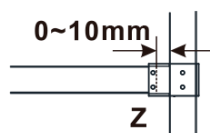

Objednací kód: ES1214

Základné informácie

Značka: Polysan

Séria: ESCA

Rozmery

Šírka: 1367 mm

Výška: 2100 mm

Vlastnosti

Záruka: 2 roky

Hmotnosť / ks: 70 kg

Balenie: 1 ks

Typ výplne: Dymové sklo

Úprava skla: Antidrop

Hrúbka skla: 8 mm

Technický list

MODEL	A,mm
ES1070/ES1170/ES1270/ES1370/ES1570	690-705
ES1080/ES1180/ES1280/ES1380/ES1580	790-805
ES1090/ES1190/ES1290/ES1390/ES1590	890-905
ES1010/ES1110/ES1210/ES1310/ES1510	990-1005
ES1011/ES1111/ES1211/ES1311/ES1511	1090-1105
ES1012/ES1112/ES1212/ES1312/ES1512	1190-1205
ES1013/ES1113/ES1213/ES1313/ES1513	1290-1305
ES1014/ES1114/ES1214/ES1314/ES1514	1390-1405
ES1015/ES1115/ES1215/ES1315/ES1515	1490-1505

MODEL	A,mm
ES1070/ES1170/ES1270/ES1370/ES1570	690~705
ES1080/ES1180/ES1280/ES1380/ES1580	790~805
ES1090/ES1190/ES1290/ES1390/ES1590	890~905
ES1010/ES1110/ES1210/ES1310/ES1510	990~1005
ES1011/ES1111/ES1211/ES1311/ES1511	1090~1105
ES1012/ES1112/ES1212/ES1312/ES1512	1190~1205
ES1013/ES1113/ES1213/ES1313/ES1513	1290~1305
ES1014/ES1114/ES1214/ES1314/ES1514	1390~1405
ES1015/ES1115/ES1215/ES1315/ES1515	1490~1505

MODEL	A,mm
ES1070/ES1170/ES1270/ES1370/ES1570	699
ES1080/ES1180/ES1280/ES1380/ES1580	799
ES1090/ES1190/ES1290/ES1390/ES1590	899
ES1010/ES1110/ES1210/ES1310/ES1510	999
ES1011/ES1111/ES1211/ES1311/ES1511	1099
ES1012/ES1112/ES1212/ES1312/ES1512	1199
ES1013/ES1113/ES1213/ES1313/ES1513	1299
ES1014/ES1114/ES1214/ES1314/ES1514	1399
ES1015/ES1115/ES1215/ES1315/ES1515	1499