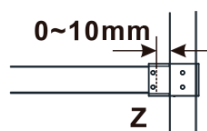

Objednací kód: ES1214

Základné informácie

Značka: Polysan

Séria: ESCA

Rozmery

Šírka: 1367 mm

Výška: 2100 mm

Vlastnosti

Typ výplne: Dymové sklo

Úprava skla: Antidrop

Hrúbka skla: 8 mm

Hmotnosť / ks: 70.0 kg

Balenie: 1 ks

Záruka: 3 roky

Technický list

MODEL	A,mm
ES1070/ES1170/ES1270/ES1370/ES1570	690-705
ES1080/ES1180/ES1280/ES1380/ES1580	790-805
ES1090/ES1190/ES1290/ES1390/ES1590	890-905
ES1010/ES1110/ES1210/ES1310/ES1510	990-1005
ES1011/ES1111/ES1211/ES1311/ES1511	1090-1105
ES1012/ES1112/ES1212/ES1312/ES1512	1190-1205
ES1013/ES1113/ES1213/ES1313/ES1513	1290-1305
ES1014/ES1114/ES1214/ES1314/ES1514	1390-1405
ES1015/ES1115/ES1215/ES1315/ES1515	1490-1505

MODEL	A,mm
ES1070/ES1170/ES1270/ES1370/ES1570	690~705
ES1080/ES1180/ES1280/ES1380/ES1580	790~805
ES1090/ES1190/ES1290/ES1390/ES1590	890~905
ES1010/ES1110/ES1210/ES1310/ES1510	990~1005
ES1011/ES1111/ES1211/ES1311/ES1511	1090~1105
ES1012/ES1112/ES1212/ES1312/ES1512	1190~1205
ES1013/ES1113/ES1213/ES1313/ES1513	1290~1305
ES1014/ES1114/ES1214/ES1314/ES1514	1390~1405
ES1015/ES1115/ES1215/ES1315/ES1515	1490~1505

MODEL	A,mm
ES1070/ES1170/ES1270/ES1370/ES1570	699
ES1080/ES1180/ES1280/ES1380/ES1580	799
ES1090/ES1190/ES1290/ES1390/ES1590	899
ES1010/ES1110/ES1210/ES1310/ES1510	999
ES1011/ES1111/ES1211/ES1311/ES1511	1099
ES1012/ES1112/ES1212/ES1312/ES1512	1199
ES1013/ES1113/ES1213/ES1313/ES1513	1299
ES1014/ES1114/ES1214/ES1314/ES1514	1399
ES1015/ES1115/ES1215/ES1315/ES1515	1499