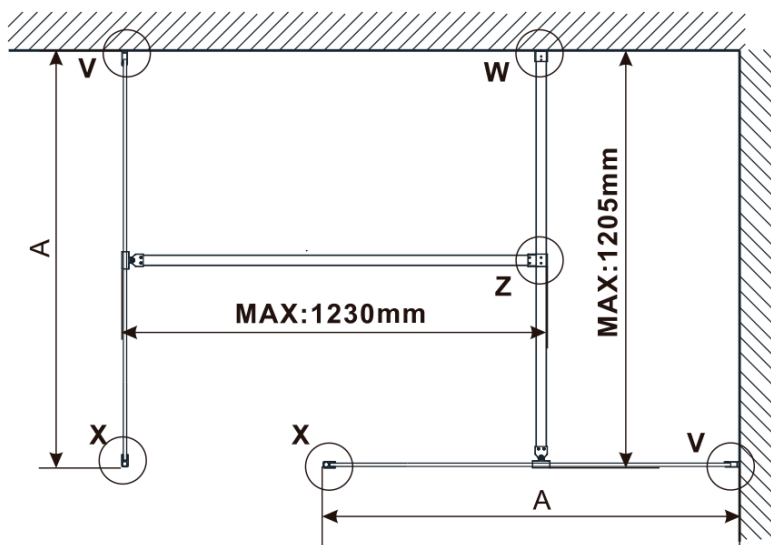

**Objednací kód:** ES1315

**Základné informácie**

**Značka:** Polysan

**Séria:** ESCA

**Rozmery**

**Šírka:** 1467 mm

**Výška:** 2100 mm

**Vlastnosti**

**Záruka:** 2 roky

**Hmotnosť / ks:** 38 kg

**Balenie:** 1 ks

**Typ výplne:** Flute sklo

**Úprava skla:** Antidrop

**Hrúbka skla:** 8 mm

Technický list

MODEL	A,mm
ES1070/ES1170/ES1270/ES1370/ES1570	690~705
ES1080/ES1180/ES1280/ES1380/ES1580	790~805
ES1090/ES1190/ES1290/ES1390/ES1590	890~905
ES1010/ES1110/ES1210/ES1310/ES1510	990~1005
ES1011/ES1111/ES1211/ES1311/ES1511	1090~1105
ES1012/ES1112/ES1212/ES1312/ES1512	1190~1205
ES1013/ES1113/ES1213/ES1313/ES1513	1290~1305
ES1014/ES1114/ES1214/ES1314/ES1514	1390~1405
ES1015/ES1115/ES1215/ES1315/ES1515	1490~1505

MODEL	A,mm
ES1070/ES1170/ES1270/ES1370/ES1570	690~705
ES1080/ES1180/ES1280/ES1380/ES1580	790~805
ES1090/ES1190/ES1290/ES1390/ES1590	890~905
ES1010/ES1110/ES1210/ES1310/ES1510	990~1005
ES1011/ES1111/ES1211/ES1311/ES1511	1090~1105
ES1012/ES1112/ES1212/ES1312/ES1512	1190~1205
ES1013/ES1113/ES1213/ES1313/ES1513	1290~1305
ES1014/ES1114/ES1214/ES1314/ES1514	1390~1405
ES1015/ES1115/ES1215/ES1315/ES1515	1490~1505

MODEL	A,mm
ES1070/ES1170/ES1270/ES1370/ES1570	699
ES1080/ES1180/ES1280/ES1380/ES1580	799
ES1090/ES1190/ES1290/ES1390/ES1590	899
ES1010/ES1110/ES1210/ES1310/ES1510	999
ES1011/ES1111/ES1211/ES1311/ES1511	1099
ES1012/ES1112/ES1212/ES1312/ES1512	1199
ES1013/ES1113/ES1213/ES1313/ES1513	1299
ES1014/ES1114/ES1214/ES1314/ES1514	1399
ES1015/ES1115/ES1215/ES1315/ES1515	1499