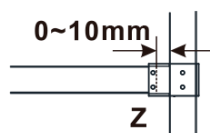

**Objednací kód:** ES1315

**Základné informácie**

**Značka:** Polysan

**Séria:** ESCA

**Rozmery**

**Šírka:** 1467 mm

**Výška:** 2100 mm

**Vlastnosti**

**Záruka:** 2 roky

**Hmotnosť / ks:** 38 kg

**Balenie:** 1 ks

**Typ výplne:** Flute sklo

**Úprava skla:** Antidrop

**Hrúbka skla:** 8 mm

Technický list

MODEL	A,mm
ES1070/ES1170/ES1270/ES1370/ES1570	690~705
ES1080/ES1180/ES1280/ES1380/ES1580	790~805
ES1090/ES1190/ES1290/ES1390/ES1590	890~905
ES1010/ES1110/ES1210/ES1310/ES1510	990~1005
ES1011/ES1111/ES1211/ES1311/ES1511	1090~1105
ES1012/ES1112/ES1212/ES1312/ES1512	1190~1205
ES1013/ES1113/ES1213/ES1313/ES1513	1290~1305
ES1014/ES1114/ES1214/ES1314/ES1514	1390~1405
ES1015/ES1115/ES1215/ES1315/ES1515	1490~1505

MODEL	A,mm
ES1070/ES1170/ES1270/ES1370/ES1570	690~705
ES1080/ES1180/ES1280/ES1380/ES1580	790~805
ES1090/ES1190/ES1290/ES1390/ES1590	890~905
ES1010/ES1110/ES1210/ES1310/ES1510	990~1005
ES1011/ES1111/ES1211/ES1311/ES1511	1090~1105
ES1012/ES1112/ES1212/ES1312/ES1512	1190~1205
ES1013/ES1113/ES1213/ES1313/ES1513	1290~1305
ES1014/ES1114/ES1214/ES1314/ES1514	1390~1405
ES1015/ES1115/ES1215/ES1315/ES1515	1490~1505

MODEL	A,mm
ES1070/ES1170/ES1270/ES1370/ES1570	699
ES1080/ES1180/ES1280/ES1380/ES1580	799
ES1090/ES1190/ES1290/ES1390/ES1590	899
ES1010/ES1110/ES1210/ES1310/ES1510	999
ES1011/ES1111/ES1211/ES1311/ES1511	1099
ES1012/ES1112/ES1212/ES1312/ES1512	1199
ES1013/ES1113/ES1213/ES1313/ES1513	1299
ES1014/ES1114/ES1214/ES1314/ES1514	1399
ES1015/ES1115/ES1215/ES1315/ES1515	1499