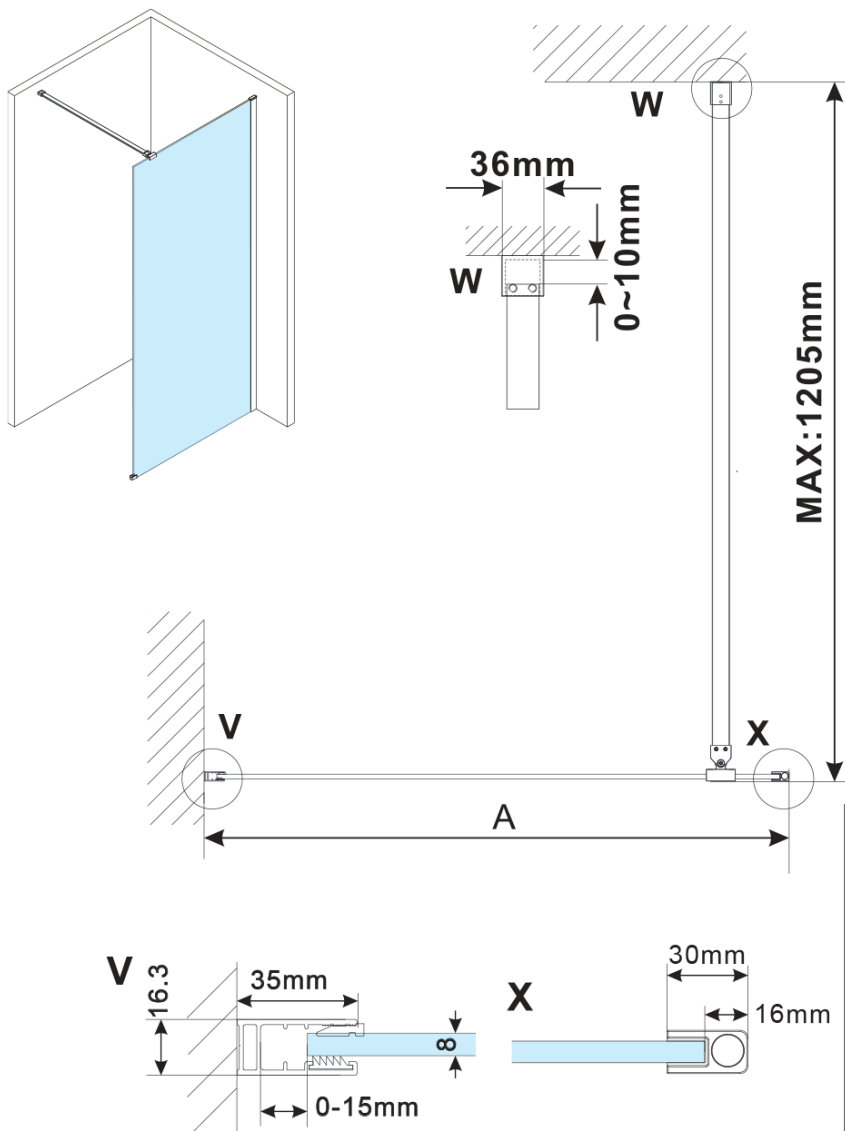

**Objednací kód:** ES1315

**Základné informácie**

**Značka:** Polysan

**Séria:** ESCA

**Rozmery**

**Šírka:** 1467 mm

**Výška:** 2100 mm

**Vlastnosti**

**Typ výplne:** Flute sklo

**Úprava skla:** Antidrop

**Hrúbka skla:** 8 mm

**Hmotnosť / ks:** 38.0 kg

**Balenie:** 1 ks

**Záruka:** 3 roky

Technický list

| MODEL                              | A,mm      |
|------------------------------------|-----------|
| ES1070/ES1170/ES1270/ES1370/ES1570 | 690-705   |
| ES1080/ES1180/ES1280/ES1380/ES1580 | 790-805   |
| ES1090/ES1190/ES1290/ES1390/ES1590 | 890-905   |
| ES1010/ES1110/ES1210/ES1310/ES1510 | 990-1005  |
| ES1011/ES1111/ES1211/ES1311/ES1511 | 1090-1105 |
| ES1012/ES1112/ES1212/ES1312/ES1512 | 1190-1205 |
| ES1013/ES1113/ES1213/ES1313/ES1513 | 1290-1305 |
| ES1014/ES1114/ES1214/ES1314/ES1514 | 1390-1405 |
| ES1015/ES1115/ES1215/ES1315/ES1515 | 1490-1505 |

| MODEL                              | A,mm      |
|------------------------------------|-----------|
| ES1070/ES1170/ES1270/ES1370/ES1570 | 690~705   |
| ES1080/ES1180/ES1280/ES1380/ES1580 | 790~805   |
| ES1090/ES1190/ES1290/ES1390/ES1590 | 890~905   |
| ES1010/ES1110/ES1210/ES1310/ES1510 | 990~1005  |
| ES1011/ES1111/ES1211/ES1311/ES1511 | 1090~1105 |
| ES1012/ES1112/ES1212/ES1312/ES1512 | 1190~1205 |
| ES1013/ES1113/ES1213/ES1313/ES1513 | 1290~1305 |
| ES1014/ES1114/ES1214/ES1314/ES1514 | 1390~1405 |
| ES1015/ES1115/ES1215/ES1315/ES1515 | 1490~1505 |

| MODEL                              | A,mm |
|------------------------------------|------|
| ES1070/ES1170/ES1270/ES1370/ES1570 | 699  |
| ES1080/ES1180/ES1280/ES1380/ES1580 | 799  |
| ES1090/ES1190/ES1290/ES1390/ES1590 | 899  |
| ES1010/ES1110/ES1210/ES1310/ES1510 | 999  |
| ES1011/ES1111/ES1211/ES1311/ES1511 | 1099 |
| ES1012/ES1112/ES1212/ES1312/ES1512 | 1199 |
| ES1013/ES1113/ES1213/ES1313/ES1513 | 1299 |
| ES1014/ES1114/ES1214/ES1314/ES1514 | 1399 |
| ES1015/ES1115/ES1215/ES1315/ES1515 | 1499 |