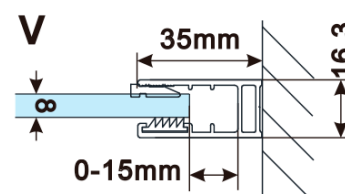

**Objednací kód:** ES1315

**Základné informácie**

**Značka:** Polysan

**Séria:** ESCA

**Rozmery**

**Šírka:** 1467 mm

**Výška:** 2100 mm

**Vlastnosti**

**Typ výplne:** Flute sklo

**Úprava skla:** Antidrop

**Hrúbka skla:** 8 mm

**Hmotnosť / ks:** 38.0 kg

**Balenie:** 1 ks

**Záruka:** 3 roky

Technický list

| MODEL                              | A,mm      |
|------------------------------------|-----------|
| ES1070/ES1170/ES1270/ES1370/ES1570 | 690-705   |
| ES1080/ES1180/ES1280/ES1380/ES1580 | 790-805   |
| ES1090/ES1190/ES1290/ES1390/ES1590 | 890-905   |
| ES1010/ES1110/ES1210/ES1310/ES1510 | 990-1005  |
| ES1011/ES1111/ES1211/ES1311/ES1511 | 1090-1105 |
| ES1012/ES1112/ES1212/ES1312/ES1512 | 1190-1205 |
| ES1013/ES1113/ES1213/ES1313/ES1513 | 1290-1305 |
| ES1014/ES1114/ES1214/ES1314/ES1514 | 1390-1405 |
| ES1015/ES1115/ES1215/ES1315/ES1515 | 1490-1505 |

| MODEL                              | A,mm      |
|------------------------------------|-----------|
| ES1070/ES1170/ES1270/ES1370/ES1570 | 690~705   |
| ES1080/ES1180/ES1280/ES1380/ES1580 | 790~805   |
| ES1090/ES1190/ES1290/ES1390/ES1590 | 890~905   |
| ES1010/ES1110/ES1210/ES1310/ES1510 | 990~1005  |
| ES1011/ES1111/ES1211/ES1311/ES1511 | 1090~1105 |
| ES1012/ES1112/ES1212/ES1312/ES1512 | 1190~1205 |
| ES1013/ES1113/ES1213/ES1313/ES1513 | 1290~1305 |
| ES1014/ES1114/ES1214/ES1314/ES1514 | 1390~1405 |
| ES1015/ES1115/ES1215/ES1315/ES1515 | 1490~1505 |

| MODEL                              | A,mm |
|------------------------------------|------|
| ES1070/ES1170/ES1270/ES1370/ES1570 | 699  |
| ES1080/ES1180/ES1280/ES1380/ES1580 | 799  |
| ES1090/ES1190/ES1290/ES1390/ES1590 | 899  |
| ES1010/ES1110/ES1210/ES1310/ES1510 | 999  |
| ES1011/ES1111/ES1211/ES1311/ES1511 | 1099 |
| ES1012/ES1112/ES1212/ES1312/ES1512 | 1199 |
| ES1013/ES1113/ES1213/ES1313/ES1513 | 1299 |
| ES1014/ES1114/ES1214/ES1314/ES1514 | 1399 |
| ES1015/ES1115/ES1215/ES1315/ES1515 | 1499 |