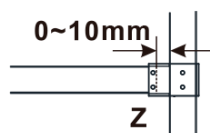

Typ výplne: Flute sklo

Úprava skla: Antidrop

Hrúbka skla: 8 mm

Hmotnosť / ks: 38.0 kg

Balenie: 1 ks

Záruka: 3 roky

Technický list

MODEL	A,mm
ES1070/ES1170/ES1270/ES1370/ES1570	690-705
ES1080/ES1180/ES1280/ES1380/ES1580	790-805
ES1090/ES1190/ES1290/ES1390/ES1590	890-905
ES1010/ES1110/ES1210/ES1310/ES1510	990-1005
ES1011/ES1111/ES1211/ES1311/ES1511	1090-1105
ES1012/ES1112/ES1212/ES1312/ES1512	1190-1205
ES1013/ES1113/ES1213/ES1313/ES1513	1290-1305
ES1014/ES1114/ES1214/ES1314/ES1514	1390-1405
ES1015/ES1115/ES1215/ES1315/ES1515	1490-1505

MODEL	A,mm
ES1070/ES1170/ES1270/ES1370/ES1570	690~705
ES1080/ES1180/ES1280/ES1380/ES1580	790~805
ES1090/ES1190/ES1290/ES1390/ES1590	890~905
ES1010/ES1110/ES1210/ES1310/ES1510	990~1005
ES1011/ES1111/ES1211/ES1311/ES1511	1090~1105
ES1012/ES1112/ES1212/ES1312/ES1512	1190~1205
ES1013/ES1113/ES1213/ES1313/ES1513	1290~1305
ES1014/ES1114/ES1214/ES1314/ES1514	1390~1405
ES1015/ES1115/ES1215/ES1315/ES1515	1490~1505

MODEL	A,mm
ES1070/ES1170/ES1270/ES1370/ES1570	699
ES1080/ES1180/ES1280/ES1380/ES1580	799
ES1090/ES1190/ES1290/ES1390/ES1590	899
ES1010/ES1110/ES1210/ES1310/ES1510	999
ES1011/ES1111/ES1211/ES1311/ES1511	1099
ES1012/ES1112/ES1212/ES1312/ES1512	1199
ES1013/ES1113/ES1213/ES1313/ES1513	1299
ES1014/ES1114/ES1214/ES1314/ES1514	1399
ES1015/ES1115/ES1215/ES1315/ES1515	1499