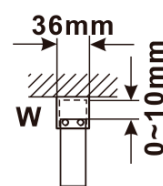

**Objednací kód:** ES1315

**Základné informácie**

**Značka:** Polysan

**Séria:** ESCA

**Rozmery**

**Šírka:** 1467 mm

**Výška:** 2100 mm

**Vlastnosti**

**Záruka:** 2 roky

**Hmotnosť / ks:** 38 kg

**Balenie:** 1 ks

**Typ výplne:** Flute sklo

**Úprava skla:** Antidrop

**Hrúbka skla:** 8 mm

Technický list

MODEL	A,mm
ES1070/ES1170/ES1270/ES1370/ES1570	690~705
ES1080/ES1180/ES1280/ES1380/ES1580	790~805
ES1090/ES1190/ES1290/ES1390/ES1590	890~905
ES1010/ES1110/ES1210/ES1310/ES1510	990~1005
ES1011/ES1111/ES1211/ES1311/ES1511	1090~1105
ES1012/ES1112/ES1212/ES1312/ES1512	1190~1205
ES1013/ES1113/ES1213/ES1313/ES1513	1290~1305
ES1014/ES1114/ES1214/ES1314/ES1514	1390~1405
ES1015/ES1115/ES1215/ES1315/ES1515	1490~1505

MODEL	A,mm
ES1070/ES1170/ES1270/ES1370/ES1570	690~705
ES1080/ES1180/ES1280/ES1380/ES1580	790~805
ES1090/ES1190/ES1290/ES1390/ES1590	890~905
ES1010/ES1110/ES1210/ES1310/ES1510	990~1005
ES1011/ES1111/ES1211/ES1311/ES1511	1090~1105
ES1012/ES1112/ES1212/ES1312/ES1512	1190~1205
ES1013/ES1113/ES1213/ES1313/ES1513	1290~1305
ES1014/ES1114/ES1214/ES1314/ES1514	1390~1405
ES1015/ES1115/ES1215/ES1315/ES1515	1490~1505

MODEL	A,mm
ES1070/ES1170/ES1270/ES1370/ES1570	699
ES1080/ES1180/ES1280/ES1380/ES1580	799
ES1090/ES1190/ES1290/ES1390/ES1590	899
ES1010/ES1110/ES1210/ES1310/ES1510	999
ES1011/ES1111/ES1211/ES1311/ES1511	1099
ES1012/ES1112/ES1212/ES1312/ES1512	1199
ES1013/ES1113/ES1213/ES1313/ES1513	1299
ES1014/ES1114/ES1214/ES1314/ES1514	1399
ES1015/ES1115/ES1215/ES1315/ES1515	1499