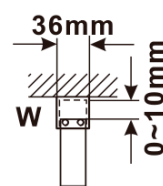

Objednací kód: ES1315

Základné informácie

Značka: Polysan

Séria: ESCA

Rozmery

Šírka: 1467 mm

Výška: 2100 mm

Vlastnosti

Typ výplne: Flute sklo

Úprava skla: Antidrop

Hrúbka skla: 8 mm

Hmotnosť / ks: 38.0 kg

Balenie: 1 ks

Záruka: 3 roky

Technický list

MODEL	A,mm
ES1070/ES1170/ES1270/ES1370/ES1570	690-705
ES1080/ES1180/ES1280/ES1380/ES1580	790-805
ES1090/ES1190/ES1290/ES1390/ES1590	890-905
ES1010/ES1110/ES1210/ES1310/ES1510	990-1005
ES1011/ES1111/ES1211/ES1311/ES1511	1090-1105
ES1012/ES1112/ES1212/ES1312/ES1512	1190-1205
ES1013/ES1113/ES1213/ES1313/ES1513	1290-1305
ES1014/ES1114/ES1214/ES1314/ES1514	1390-1405
ES1015/ES1115/ES1215/ES1315/ES1515	1490-1505

MODEL	A,mm
ES1070/ES1170/ES1270/ES1370/ES1570	690~705
ES1080/ES1180/ES1280/ES1380/ES1580	790~805
ES1090/ES1190/ES1290/ES1390/ES1590	890~905
ES1010/ES1110/ES1210/ES1310/ES1510	990~1005
ES1011/ES1111/ES1211/ES1311/ES1511	1090~1105
ES1012/ES1112/ES1212/ES1312/ES1512	1190~1205
ES1013/ES1113/ES1213/ES1313/ES1513	1290~1305
ES1014/ES1114/ES1214/ES1314/ES1514	1390~1405
ES1015/ES1115/ES1215/ES1315/ES1515	1490~1505

MODEL	A,mm
ES1070/ES1170/ES1270/ES1370/ES1570	699
ES1080/ES1180/ES1280/ES1380/ES1580	799
ES1090/ES1190/ES1290/ES1390/ES1590	899
ES1010/ES1110/ES1210/ES1310/ES1510	999
ES1011/ES1111/ES1211/ES1311/ES1511	1099
ES1012/ES1112/ES1212/ES1312/ES1512	1199
ES1013/ES1113/ES1213/ES1313/ES1513	1299
ES1014/ES1114/ES1214/ES1314/ES1514	1399
ES1015/ES1115/ES1215/ES1315/ES1515	1499