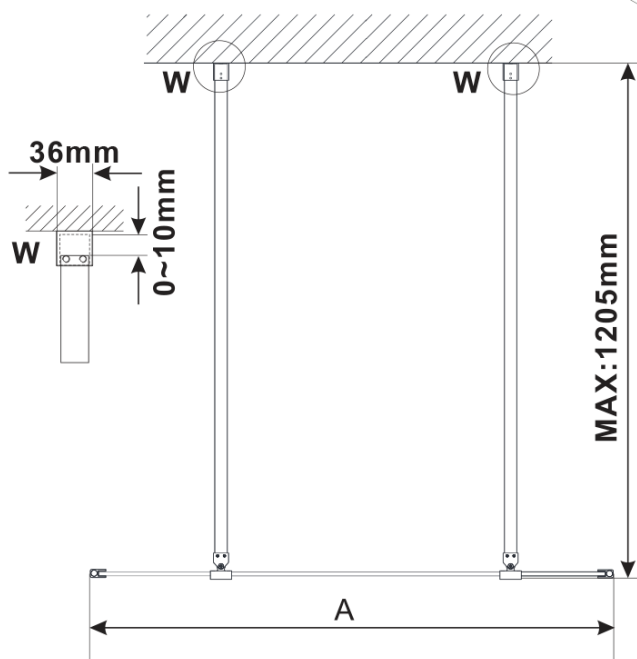

**Objednací kód:** ES1315

**Základné informácie**

**Značka:** Polysan

**Séria:** ESCA

**Rozmery**

**Šírka:** 1467 mm

**Výška:** 2100 mm

**Vlastnosti**

**Záruka:** 2 roky

**Hmotnosť / ks:** 38 kg

**Balenie:** 1 ks

**Typ výplne:** Flute sklo

**Úprava skla:** Antidrop

**Hrúbka skla:** 8 mm

Technický list

MODEL	A,mm
ES1070/ES1170/ES1270/ES1370/ES1570	690~705
ES1080/ES1180/ES1280/ES1380/ES1580	790~805
ES1090/ES1190/ES1290/ES1390/ES1590	890~905
ES1010/ES1110/ES1210/ES1310/ES1510	990~1005
ES1011/ES1111/ES1211/ES1311/ES1511	1090~1105
ES1012/ES1112/ES1212/ES1312/ES1512	1190~1205
ES1013/ES1113/ES1213/ES1313/ES1513	1290~1305
ES1014/ES1114/ES1214/ES1314/ES1514	1390~1405
ES1015/ES1115/ES1215/ES1315/ES1515	1490~1505

MODEL	A,mm
ES1070/ES1170/ES1270/ES1370/ES1570	690~705
ES1080/ES1180/ES1280/ES1380/ES1580	790~805
ES1090/ES1190/ES1290/ES1390/ES1590	890~905
ES1010/ES1110/ES1210/ES1310/ES1510	990~1005
ES1011/ES1111/ES1211/ES1311/ES1511	1090~1105
ES1012/ES1112/ES1212/ES1312/ES1512	1190~1205
ES1013/ES1113/ES1213/ES1313/ES1513	1290~1305
ES1014/ES1114/ES1214/ES1314/ES1514	1390~1405
ES1015/ES1115/ES1215/ES1315/ES1515	1490~1505

MODEL	A,mm
ES1070/ES1170/ES1270/ES1370/ES1570	699
ES1080/ES1180/ES1280/ES1380/ES1580	799
ES1090/ES1190/ES1290/ES1390/ES1590	899
ES1010/ES1110/ES1210/ES1310/ES1510	999
ES1011/ES1111/ES1211/ES1311/ES1511	1099
ES1012/ES1112/ES1212/ES1312/ES1512	1199
ES1013/ES1113/ES1213/ES1313/ES1513	1299
ES1014/ES1114/ES1214/ES1314/ES1514	1399
ES1015/ES1115/ES1215/ES1315/ES1515	1499