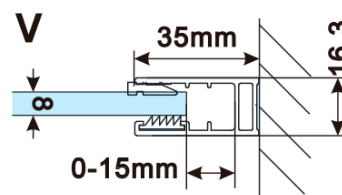

Objednací kód: ES1315

Základné informácie

Značka: Polysan

Séria: ESCA

Rozmery

Šírka: 1467 mm

Výška: 2100 mm

Vlastnosti

Typ výplne: Flute sklo

Úprava skla: Antidrop

Hrúbka skla: 8 mm

Hmotnosť / ks: 38.0 kg

Balenie: 1 ks

Záruka: 3 roky

Technický list

MODEL	A,mm
ES1070/ES1170/ES1270/ES1370/ES1570	690-705
ES1080/ES1180/ES1280/ES1380/ES1580	790-805
ES1090/ES1190/ES1290/ES1390/ES1590	890-905
ES1010/ES1110/ES1210/ES1310/ES1510	990-1005
ES1011/ES1111/ES1211/ES1311/ES1511	1090-1105
ES1012/ES1112/ES1212/ES1312/ES1512	1190-1205
ES1013/ES1113/ES1213/ES1313/ES1513	1290-1305
ES1014/ES1114/ES1214/ES1314/ES1514	1390-1405
ES1015/ES1115/ES1215/ES1315/ES1515	1490-1505

MODEL	A,mm
ES1070/ES1170/ES1270/ES1370/ES1570	690~705
ES1080/ES1180/ES1280/ES1380/ES1580	790~805
ES1090/ES1190/ES1290/ES1390/ES1590	890~905
ES1010/ES1110/ES1210/ES1310/ES1510	990~1005
ES1011/ES1111/ES1211/ES1311/ES1511	1090~1105
ES1012/ES1112/ES1212/ES1312/ES1512	1190~1205
ES1013/ES1113/ES1213/ES1313/ES1513	1290~1305
ES1014/ES1114/ES1214/ES1314/ES1514	1390~1405
ES1015/ES1115/ES1215/ES1315/ES1515	1490~1505

MODEL	A,mm
ES1070/ES1170/ES1270/ES1370/ES1570	699
ES1080/ES1180/ES1280/ES1380/ES1580	799
ES1090/ES1190/ES1290/ES1390/ES1590	899
ES1010/ES1110/ES1210/ES1310/ES1510	999
ES1011/ES1111/ES1211/ES1311/ES1511	1099
ES1012/ES1112/ES1212/ES1312/ES1512	1199
ES1013/ES1113/ES1213/ES1313/ES1513	1299
ES1014/ES1114/ES1214/ES1314/ES1514	1399
ES1015/ES1115/ES1215/ES1315/ES1515	1499