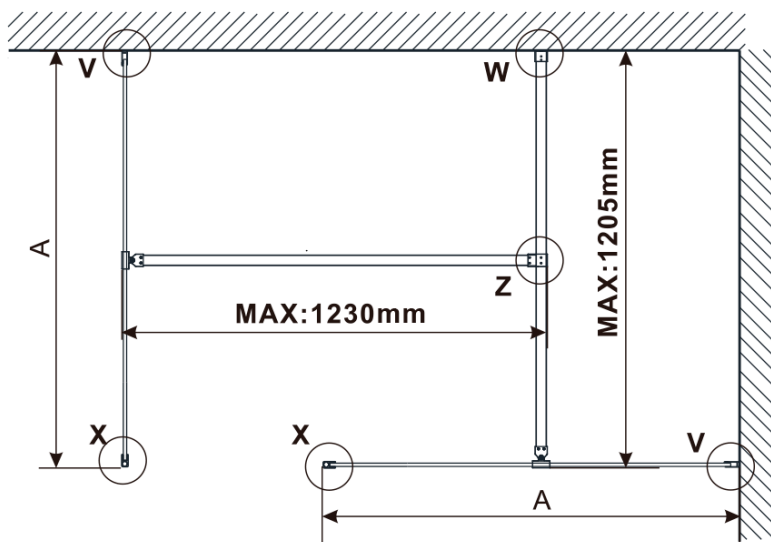

**Objednací kód:** ES1315

**Základné informácie**

**Značka:** Polysan

**Séria:** ESCA

**Rozmery**

**Šírka:** 1467 mm

**Výška:** 2100 mm

**Vlastnosti**

**Typ výplne:** Flute sklo

**Úprava skla:** Antidrop

**Hrúbka skla:** 8 mm

**Hmotnosť / ks:** 38.0 kg

**Balenie:** 1 ks

**Záruka:** 3 roky

Technický list

| MODEL                              | A,mm      |
|------------------------------------|-----------|
| ES1070/ES1170/ES1270/ES1370/ES1570 | 690-705   |
| ES1080/ES1180/ES1280/ES1380/ES1580 | 790-805   |
| ES1090/ES1190/ES1290/ES1390/ES1590 | 890-905   |
| ES1010/ES1110/ES1210/ES1310/ES1510 | 990-1005  |
| ES1011/ES1111/ES1211/ES1311/ES1511 | 1090-1105 |
| ES1012/ES1112/ES1212/ES1312/ES1512 | 1190-1205 |
| ES1013/ES1113/ES1213/ES1313/ES1513 | 1290-1305 |
| ES1014/ES1114/ES1214/ES1314/ES1514 | 1390-1405 |
| ES1015/ES1115/ES1215/ES1315/ES1515 | 1490-1505 |

| MODEL                              | A,mm      |
|------------------------------------|-----------|
| ES1070/ES1170/ES1270/ES1370/ES1570 | 690~705   |
| ES1080/ES1180/ES1280/ES1380/ES1580 | 790~805   |
| ES1090/ES1190/ES1290/ES1390/ES1590 | 890~905   |
| ES1010/ES1110/ES1210/ES1310/ES1510 | 990~1005  |
| ES1011/ES1111/ES1211/ES1311/ES1511 | 1090~1105 |
| ES1012/ES1112/ES1212/ES1312/ES1512 | 1190~1205 |
| ES1013/ES1113/ES1213/ES1313/ES1513 | 1290~1305 |
| ES1014/ES1114/ES1214/ES1314/ES1514 | 1390~1405 |
| ES1015/ES1115/ES1215/ES1315/ES1515 | 1490~1505 |

| MODEL                              | A,mm |
|------------------------------------|------|
| ES1070/ES1170/ES1270/ES1370/ES1570 | 699  |
| ES1080/ES1180/ES1280/ES1380/ES1580 | 799  |
| ES1090/ES1190/ES1290/ES1390/ES1590 | 899  |
| ES1010/ES1110/ES1210/ES1310/ES1510 | 999  |
| ES1011/ES1111/ES1211/ES1311/ES1511 | 1099 |
| ES1012/ES1112/ES1212/ES1312/ES1512 | 1199 |
| ES1013/ES1113/ES1213/ES1313/ES1513 | 1299 |
| ES1014/ES1114/ES1214/ES1314/ES1514 | 1399 |
| ES1015/ES1115/ES1215/ES1315/ES1515 | 1499 |