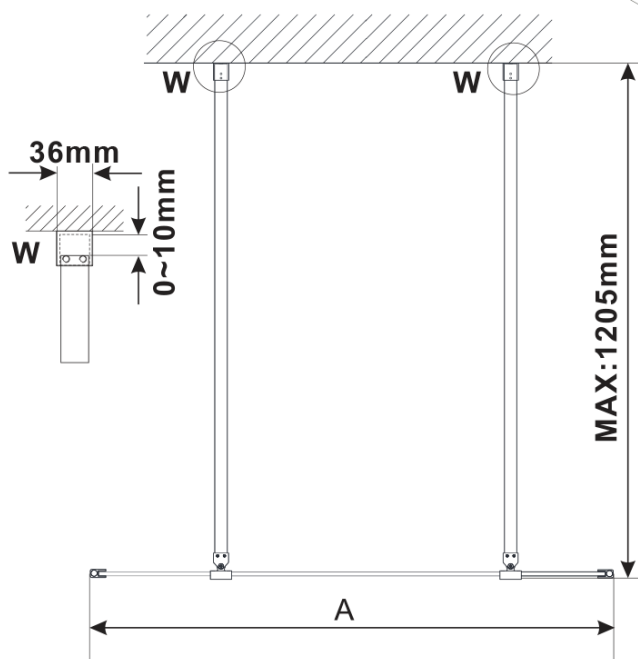

**Objednací kód:** ES1315

**Základné informácie**

**Značka:** Polysan

**Séria:** ESCA

**Rozmery**

**Šírka:** 1467 mm

**Výška:** 2100 mm

**Vlastnosti**

**Typ výplne:** Flute sklo

**Úprava skla:** Antidrop

**Hrúbka skla:** 8 mm

**Hmotnosť / ks:** 38.0 kg

**Balenie:** 1 ks

**Záruka:** 3 roky

Technický list

| MODEL                              | A,mm      |
|------------------------------------|-----------|
| ES1070/ES1170/ES1270/ES1370/ES1570 | 690-705   |
| ES1080/ES1180/ES1280/ES1380/ES1580 | 790-805   |
| ES1090/ES1190/ES1290/ES1390/ES1590 | 890-905   |
| ES1010/ES1110/ES1210/ES1310/ES1510 | 990-1005  |
| ES1011/ES1111/ES1211/ES1311/ES1511 | 1090-1105 |
| ES1012/ES1112/ES1212/ES1312/ES1512 | 1190-1205 |
| ES1013/ES1113/ES1213/ES1313/ES1513 | 1290-1305 |
| ES1014/ES1114/ES1214/ES1314/ES1514 | 1390-1405 |
| ES1015/ES1115/ES1215/ES1315/ES1515 | 1490-1505 |

| MODEL                              | A,mm      |
|------------------------------------|-----------|
| ES1070/ES1170/ES1270/ES1370/ES1570 | 690~705   |
| ES1080/ES1180/ES1280/ES1380/ES1580 | 790~805   |
| ES1090/ES1190/ES1290/ES1390/ES1590 | 890~905   |
| ES1010/ES1110/ES1210/ES1310/ES1510 | 990~1005  |
| ES1011/ES1111/ES1211/ES1311/ES1511 | 1090~1105 |
| ES1012/ES1112/ES1212/ES1312/ES1512 | 1190~1205 |
| ES1013/ES1113/ES1213/ES1313/ES1513 | 1290~1305 |
| ES1014/ES1114/ES1214/ES1314/ES1514 | 1390~1405 |
| ES1015/ES1115/ES1215/ES1315/ES1515 | 1490~1505 |

| MODEL                              | A,mm |
|------------------------------------|------|
| ES1070/ES1170/ES1270/ES1370/ES1570 | 699  |
| ES1080/ES1180/ES1280/ES1380/ES1580 | 799  |
| ES1090/ES1190/ES1290/ES1390/ES1590 | 899  |
| ES1010/ES1110/ES1210/ES1310/ES1510 | 999  |
| ES1011/ES1111/ES1211/ES1311/ES1511 | 1099 |
| ES1012/ES1112/ES1212/ES1312/ES1512 | 1199 |
| ES1013/ES1113/ES1213/ES1313/ES1513 | 1299 |
| ES1014/ES1114/ES1214/ES1314/ES1514 | 1399 |
| ES1015/ES1115/ES1215/ES1315/ES1515 | 1499 |