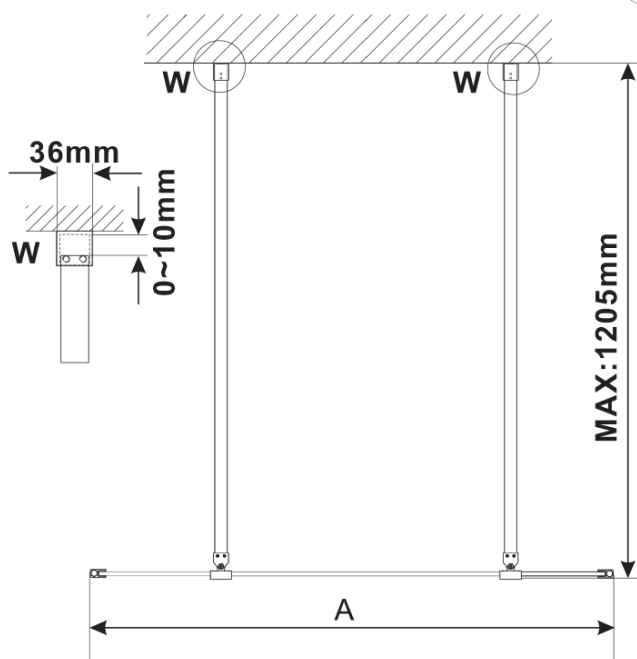

Objednací kód: ES1315

Základné informácie

Značka: Polysan

Séria: ESCA

Rozmery

Šírka: 1467 mm

Výška: 2100 mm

Vlastnosti

Typ výplne: Flute sklo

Úprava skla: Antidrop

Hrúbka skla: 8 mm

Hmotnosť / ks: 38.0 kg

Balenie: 1 ks

Záruka: 3 roky

Technický list

MODEL	A,mm
ES1070/ES1170/ES1270/ES1370/ES1570	690-705
ES1080/ES1180/ES1280/ES1380/ES1580	790-805
ES1090/ES1190/ES1290/ES1390/ES1590	890-905
ES1010/ES1110/ES1210/ES1310/ES1510	990-1005
ES1011/ES1111/ES1211/ES1311/ES1511	1090-1105
ES1012/ES1112/ES1212/ES1312/ES1512	1190-1205
ES1013/ES1113/ES1213/ES1313/ES1513	1290-1305
ES1014/ES1114/ES1214/ES1314/ES1514	1390-1405
ES1015/ES1115/ES1215/ES1315/ES1515	1490-1505

MODEL	A,mm
ES1070/ES1170/ES1270/ES1370/ES1570	690~705
ES1080/ES1180/ES1280/ES1380/ES1580	790~805
ES1090/ES1190/ES1290/ES1390/ES1590	890~905
ES1010/ES1110/ES1210/ES1310/ES1510	990~1005
ES1011/ES1111/ES1211/ES1311/ES1511	1090~1105
ES1012/ES1112/ES1212/ES1312/ES1512	1190~1205
ES1013/ES1113/ES1213/ES1313/ES1513	1290~1305
ES1014/ES1114/ES1214/ES1314/ES1514	1390~1405
ES1015/ES1115/ES1215/ES1315/ES1515	1490~1505

MODEL	A,mm
ES1070/ES1170/ES1270/ES1370/ES1570	699
ES1080/ES1180/ES1280/ES1380/ES1580	799
ES1090/ES1190/ES1290/ES1390/ES1590	899
ES1010/ES1110/ES1210/ES1310/ES1510	999
ES1011/ES1111/ES1211/ES1311/ES1511	1099
ES1012/ES1112/ES1212/ES1312/ES1512	1199
ES1013/ES1113/ES1213/ES1313/ES1513	1299
ES1014/ES1114/ES1214/ES1314/ES1514	1399
ES1015/ES1115/ES1215/ES1315/ES1515	1499