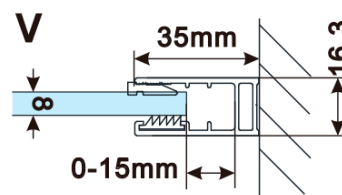

**Objednací kód:** ES1315

**Základné informácie**

**Značka:** Polysan

**Séria:** ESCA

**Rozmery**

**Šírka:** 1467 mm

**Výška:** 2100 mm

**Vlastnosti**

**Záruka:** 2 roky

**Hmotnosť / ks:** 38 kg

**Balenie:** 1 ks

**Typ výplne:** Flute sklo

**Úprava skla:** Antidrop

**Hrúbka skla:** 8 mm

Technický list

MODEL	A,mm
ES1070/ES1170/ES1270/ES1370/ES1570	690~705
ES1080/ES1180/ES1280/ES1380/ES1580	790~805
ES1090/ES1190/ES1290/ES1390/ES1590	890~905
ES1010/ES1110/ES1210/ES1310/ES1510	990~1005
ES1011/ES1111/ES1211/ES1311/ES1511	1090~1105
ES1012/ES1112/ES1212/ES1312/ES1512	1190~1205
ES1013/ES1113/ES1213/ES1313/ES1513	1290~1305
ES1014/ES1114/ES1214/ES1314/ES1514	1390~1405
ES1015/ES1115/ES1215/ES1315/ES1515	1490~1505

MODEL	A,mm
ES1070/ES1170/ES1270/ES1370/ES1570	690~705
ES1080/ES1180/ES1280/ES1380/ES1580	790~805
ES1090/ES1190/ES1290/ES1390/ES1590	890~905
ES1010/ES1110/ES1210/ES1310/ES1510	990~1005
ES1011/ES1111/ES1211/ES1311/ES1511	1090~1105
ES1012/ES1112/ES1212/ES1312/ES1512	1190~1205
ES1013/ES1113/ES1213/ES1313/ES1513	1290~1305
ES1014/ES1114/ES1214/ES1314/ES1514	1390~1405
ES1015/ES1115/ES1215/ES1315/ES1515	1490~1505

MODEL	A,mm
ES1070/ES1170/ES1270/ES1370/ES1570	699
ES1080/ES1180/ES1280/ES1380/ES1580	799
ES1090/ES1190/ES1290/ES1390/ES1590	899
ES1010/ES1110/ES1210/ES1310/ES1510	999
ES1011/ES1111/ES1211/ES1311/ES1511	1099
ES1012/ES1112/ES1212/ES1312/ES1512	1199
ES1013/ES1113/ES1213/ES1313/ES1513	1299
ES1014/ES1114/ES1214/ES1314/ES1514	1399
ES1015/ES1115/ES1215/ES1315/ES1515	1499