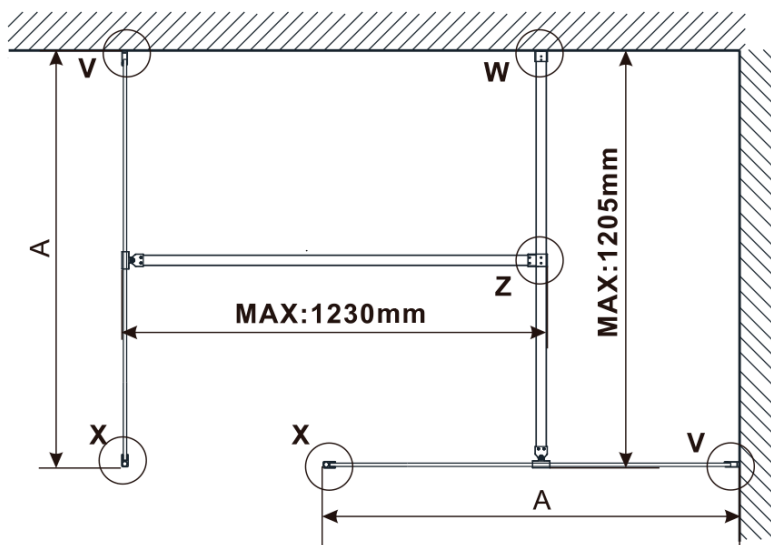

Objednací kód: ES1315

Základné informácie

Značka: Polysan

Séria: ESCA

Rozmery

Šírka: 1467 mm

Výška: 2100 mm

Vlastnosti

Typ výplne: Flute sklo

Úprava skla: Antidrop

Hrúbka skla: 8 mm

Hmotnosť / ks: 38.0 kg

Balenie: 1 ks

Záruka: 3 roky

Technický list

MODEL	A,mm
ES1070/ES1170/ES1270/ES1370/ES1570	690-705
ES1080/ES1180/ES1280/ES1380/ES1580	790-805
ES1090/ES1190/ES1290/ES1390/ES1590	890-905
ES1010/ES1110/ES1210/ES1310/ES1510	990-1005
ES1011/ES1111/ES1211/ES1311/ES1511	1090-1105
ES1012/ES1112/ES1212/ES1312/ES1512	1190-1205
ES1013/ES1113/ES1213/ES1313/ES1513	1290-1305
ES1014/ES1114/ES1214/ES1314/ES1514	1390-1405
ES1015/ES1115/ES1215/ES1315/ES1515	1490-1505

MODEL	A,mm
ES1070/ES1170/ES1270/ES1370/ES1570	690~705
ES1080/ES1180/ES1280/ES1380/ES1580	790~805
ES1090/ES1190/ES1290/ES1390/ES1590	890~905
ES1010/ES1110/ES1210/ES1310/ES1510	990~1005
ES1011/ES1111/ES1211/ES1311/ES1511	1090~1105
ES1012/ES1112/ES1212/ES1312/ES1512	1190~1205
ES1013/ES1113/ES1213/ES1313/ES1513	1290~1305
ES1014/ES1114/ES1214/ES1314/ES1514	1390~1405
ES1015/ES1115/ES1215/ES1315/ES1515	1490~1505

MODEL	A,mm
ES1070/ES1170/ES1270/ES1370/ES1570	699
ES1080/ES1180/ES1280/ES1380/ES1580	799
ES1090/ES1190/ES1290/ES1390/ES1590	899
ES1010/ES1110/ES1210/ES1310/ES1510	999
ES1011/ES1111/ES1211/ES1311/ES1511	1099
ES1012/ES1112/ES1212/ES1312/ES1512	1199
ES1013/ES1113/ES1213/ES1313/ES1513	1299
ES1014/ES1114/ES1214/ES1314/ES1514	1399
ES1015/ES1115/ES1215/ES1315/ES1515	1499