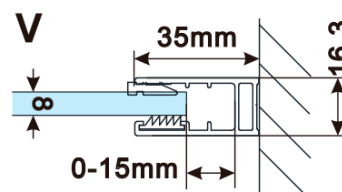

Objednací kód: ES1314

Základné informácie

Značka: Polysan

Séria: ESCA

Rozmery

Šírka: 1367 mm

Výška: 2100 mm

Vlastnosti

Záruka: 2 roky

Hmotnosť / ks: 38 kg

Balenie: 1 ks

Typ výplne: Flute sklo

Úprava skla: Antidrop

Hrúbka skla: 8 mm

Technický list

MODEL	A,mm
ES1070/ES1170/ES1270/ES1370/ES1570	690-705
ES1080/ES1180/ES1280/ES1380/ES1580	790-805
ES1090/ES1190/ES1290/ES1390/ES1590	890-905
ES1010/ES1110/ES1210/ES1310/ES1510	990-1005
ES1011/ES1111/ES1211/ES1311/ES1511	1090-1105
ES1012/ES1112/ES1212/ES1312/ES1512	1190-1205
ES1013/ES1113/ES1213/ES1313/ES1513	1290-1305
ES1014/ES1114/ES1214/ES1314/ES1514	1390-1405
ES1015/ES1115/ES1215/ES1315/ES1515	1490-1505

MODEL	A,mm
ES1070/ES1170/ES1270/ES1370/ES1570	690~705
ES1080/ES1180/ES1280/ES1380/ES1580	790~805
ES1090/ES1190/ES1290/ES1390/ES1590	890~905
ES1010/ES1110/ES1210/ES1310/ES1510	990~1005
ES1011/ES1111/ES1211/ES1311/ES1511	1090~1105
ES1012/ES1112/ES1212/ES1312/ES1512	1190~1205
ES1013/ES1113/ES1213/ES1313/ES1513	1290~1305
ES1014/ES1114/ES1214/ES1314/ES1514	1390~1405
ES1015/ES1115/ES1215/ES1315/ES1515	1490~1505

MODEL	A,mm
ES1070/ES1170/ES1270/ES1370/ES1570	699
ES1080/ES1180/ES1280/ES1380/ES1580	799
ES1090/ES1190/ES1290/ES1390/ES1590	899
ES1010/ES1110/ES1210/ES1310/ES1510	999
ES1011/ES1111/ES1211/ES1311/ES1511	1099
ES1012/ES1112/ES1212/ES1312/ES1512	1199
ES1013/ES1113/ES1213/ES1313/ES1513	1299
ES1014/ES1114/ES1214/ES1314/ES1514	1399
ES1015/ES1115/ES1215/ES1315/ES1515	1499