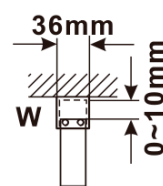

Objednací kód: ES1314

**Základné informácie**

Značka: Polysan

Séria: ESCA

**Rozmery**

Šírka: 1367 mm

Výška: 2100 mm

**Vlastnosti**

Typ výplne: Flute sklo

Úprava skla: Antidrop

Hrúbka skla: 8 mm

Hmotnosť / ks: 38.0 kg

Balenie: 1 ks

Záruka: 3 roky

Technický list

MODEL	A,mm
ES1070/ES1170/ES1270/ES1370/ES1570	690-705
ES1080/ES1180/ES1280/ES1380/ES1580	790-805
ES1090/ES1190/ES1290/ES1390/ES1590	890-905
ES1010/ES1110/ES1210/ES1310/ES1510	990-1005
ES1011/ES1111/ES1211/ES1311/ES1511	1090-1105
ES1012/ES1112/ES1212/ES1312/ES1512	1190-1205
ES1013/ES1113/ES1213/ES1313/ES1513	1290-1305
ES1014/ES1114/ES1214/ES1314/ES1514	1390-1405
ES1015/ES1115/ES1215/ES1315/ES1515	1490-1505

MODEL	A,mm
ES1070/ES1170/ES1270/ES1370/ES1570	690~705
ES1080/ES1180/ES1280/ES1380/ES1580	790~805
ES1090/ES1190/ES1290/ES1390/ES1590	890~905
ES1010/ES1110/ES1210/ES1310/ES1510	990~1005
ES1011/ES1111/ES1211/ES1311/ES1511	1090~1105
ES1012/ES1112/ES1212/ES1312/ES1512	1190~1205
ES1013/ES1113/ES1213/ES1313/ES1513	1290~1305
ES1014/ES1114/ES1214/ES1314/ES1514	1390~1405
ES1015/ES1115/ES1215/ES1315/ES1515	1490~1505

MODEL	A,mm
ES1070/ES1170/ES1270/ES1370/ES1570	699
ES1080/ES1180/ES1280/ES1380/ES1580	799
ES1090/ES1190/ES1290/ES1390/ES1590	899
ES1010/ES1110/ES1210/ES1310/ES1510	999
ES1011/ES1111/ES1211/ES1311/ES1511	1099
ES1012/ES1112/ES1212/ES1312/ES1512	1199
ES1013/ES1113/ES1213/ES1313/ES1513	1299
ES1014/ES1114/ES1214/ES1314/ES1514	1399
ES1015/ES1115/ES1215/ES1315/ES1515	1499