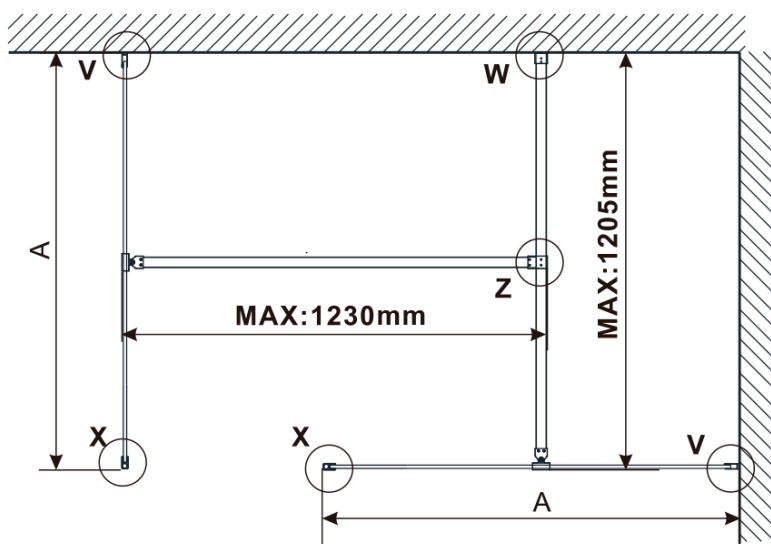

Objednací kód: ES1314

Základné informácie

Značka: Polysan

Séria: ESCA

Rozmery

Šírka: 1367 mm

Výška: 2100 mm

Vlastnosti

Typ výplne: Flute sklo

Úprava skla: Antidrop

Hrúbka skla: 8 mm

Hmotnosť / ks: 38.0 kg

Balenie: 1 ks

Záruka: 2 roky

Technický list

MODEL	A,mm
ES1070/ES1170/ES1270/ES1370/ES1570	690~705
ES1080/ES1180/ES1280/ES1380/ES1580	790~805
ES1090/ES1190/ES1290/ES1390/ES1590	890~905
ES1010/ES1110/ES1210/ES1310/ES1510	990~1005
ES1011/ES1111/ES1211/ES1311/ES1511	1090~1105
ES1012/ES1112/ES1212/ES1312/ES1512	1190~1205
ES1013/ES1113/ES1213/ES1313/ES1513	1290~1305
ES1014/ES1114/ES1214/ES1314/ES1514	1390~1405
ES1015/ES1115/ES1215/ES1315/ES1515	1490~1505

MODEL	A,mm
ES1070/ES1170/ES1270/ES1370/ES1570	690~705
ES1080/ES1180/ES1280/ES1380/ES1580	790~805
ES1090/ES1190/ES1290/ES1390/ES1590	890~905
ES1010/ES1110/ES1210/ES1310/ES1510	990~1005
ES1011/ES1111/ES1211/ES1311/ES1511	1090~1105
ES1012/ES1112/ES1212/ES1312/ES1512	1190~1205
ES1013/ES1113/ES1213/ES1313/ES1513	1290~1305
ES1014/ES1114/ES1214/ES1314/ES1514	1390~1405
ES1015/ES1115/ES1215/ES1315/ES1515	1490~1505

MODEL	A,mm
ES1070/ES1170/ES1270/ES1370/ES1570	699
ES1080/ES1180/ES1280/ES1380/ES1580	799
ES1090/ES1190/ES1290/ES1390/ES1590	899
ES1010/ES1110/ES1210/ES1310/ES1510	999
ES1011/ES1111/ES1211/ES1311/ES1511	1099
ES1012/ES1112/ES1212/ES1312/ES1512	1199
ES1013/ES1113/ES1213/ES1313/ES1513	1299
ES1014/ES1114/ES1214/ES1314/ES1514	1399
ES1015/ES1115/ES1215/ES1315/ES1515	1499