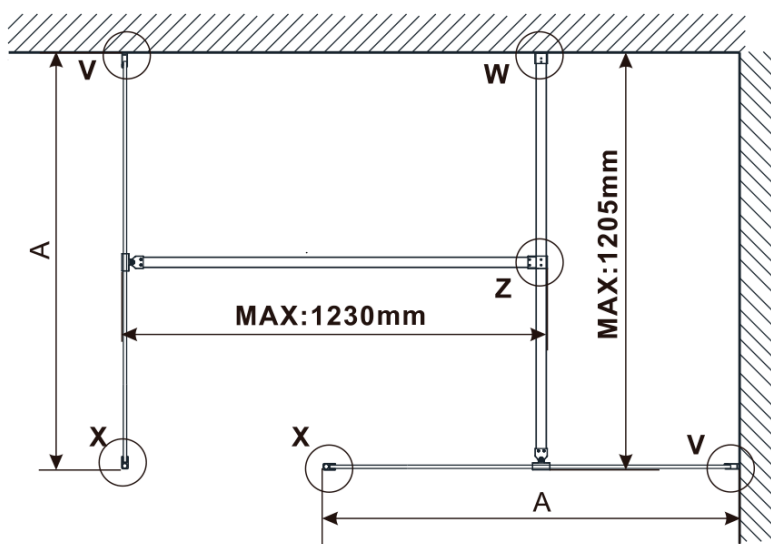

Objednací kód: ES1314

**Základné informácie**

Značka: Polysan

Séria: ESCA

**Rozmery**

Šírka: 1367 mm

Výška: 2100 mm

**Vlastnosti**

Typ výplne: Flute sklo

Úprava skla: Antidrop

Hrúbka skla: 8 mm

Hmotnosť / ks: 38.0 kg

Balenie: 1 ks

Záruka: 3 roky

Technický list

MODEL	A,mm
ES1070/ES1170/ES1270/ES1370/ES1570	690-705
ES1080/ES1180/ES1280/ES1380/ES1580	790-805
ES1090/ES1190/ES1290/ES1390/ES1590	890-905
ES1010/ES1110/ES1210/ES1310/ES1510	990-1005
ES1011/ES1111/ES1211/ES1311/ES1511	1090-1105
ES1012/ES1112/ES1212/ES1312/ES1512	1190-1205
ES1013/ES1113/ES1213/ES1313/ES1513	1290-1305
ES1014/ES1114/ES1214/ES1314/ES1514	1390-1405
ES1015/ES1115/ES1215/ES1315/ES1515	1490-1505

MODEL	A,mm
ES1070/ES1170/ES1270/ES1370/ES1570	690~705
ES1080/ES1180/ES1280/ES1380/ES1580	790~805
ES1090/ES1190/ES1290/ES1390/ES1590	890~905
ES1010/ES1110/ES1210/ES1310/ES1510	990~1005
ES1011/ES1111/ES1211/ES1311/ES1511	1090~1105
ES1012/ES1112/ES1212/ES1312/ES1512	1190~1205
ES1013/ES1113/ES1213/ES1313/ES1513	1290~1305
ES1014/ES1114/ES1214/ES1314/ES1514	1390~1405
ES1015/ES1115/ES1215/ES1315/ES1515	1490~1505

MODEL	A,mm
ES1070/ES1170/ES1270/ES1370/ES1570	699
ES1080/ES1180/ES1280/ES1380/ES1580	799
ES1090/ES1190/ES1290/ES1390/ES1590	899
ES1010/ES1110/ES1210/ES1310/ES1510	999
ES1011/ES1111/ES1211/ES1311/ES1511	1099
ES1012/ES1112/ES1212/ES1312/ES1512	1199
ES1013/ES1113/ES1213/ES1313/ES1513	1299
ES1014/ES1114/ES1214/ES1314/ES1514	1399
ES1015/ES1115/ES1215/ES1315/ES1515	1499