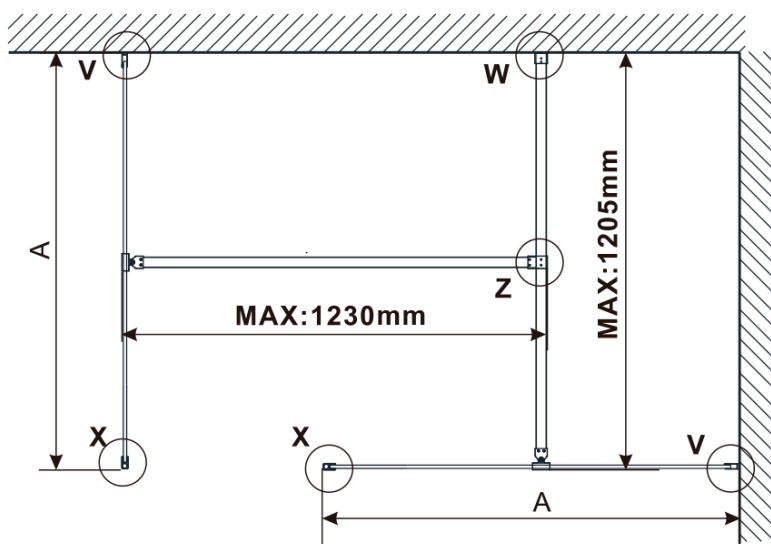

Objednací kód: ES1314

Základné informácie

Značka: Polysan

Séria: ESCA

Rozmery

Šírka: 1367 mm

Výška: 2100 mm

Vlastnosti

Typ výplne: Flute sklo

Úprava skla: Antidrop

Hrúbka skla: 8 mm

Hmotnosť / ks: 38.0 kg

Balenie: 1 ks

Záruka: 3 roky

Technický list

MODEL	A,mm
ES1070/ES1170/ES1270/ES1370/ES1570	690-705
ES1080/ES1180/ES1280/ES1380/ES1580	790-805
ES1090/ES1190/ES1290/ES1390/ES1590	890-905
ES1010/ES1110/ES1210/ES1310/ES1510	990-1005
ES1011/ES1111/ES1211/ES1311/ES1511	1090-1105
ES1012/ES1112/ES1212/ES1312/ES1512	1190-1205
ES1013/ES1113/ES1213/ES1313/ES1513	1290-1305
ES1014/ES1114/ES1214/ES1314/ES1514	1390-1405
ES1015/ES1115/ES1215/ES1315/ES1515	1490-1505

MODEL	A,mm
ES1070/ES1170/ES1270/ES1370/ES1570	690~705
ES1080/ES1180/ES1280/ES1380/ES1580	790~805
ES1090/ES1190/ES1290/ES1390/ES1590	890~905
ES1010/ES1110/ES1210/ES1310/ES1510	990~1005
ES1011/ES1111/ES1211/ES1311/ES1511	1090~1105
ES1012/ES1112/ES1212/ES1312/ES1512	1190~1205
ES1013/ES1113/ES1213/ES1313/ES1513	1290~1305
ES1014/ES1114/ES1214/ES1314/ES1514	1390~1405
ES1015/ES1115/ES1215/ES1315/ES1515	1490~1505

MODEL	A,mm
ES1070/ES1170/ES1270/ES1370/ES1570	699
ES1080/ES1180/ES1280/ES1380/ES1580	799
ES1090/ES1190/ES1290/ES1390/ES1590	899
ES1010/ES1110/ES1210/ES1310/ES1510	999
ES1011/ES1111/ES1211/ES1311/ES1511	1099
ES1012/ES1112/ES1212/ES1312/ES1512	1199
ES1013/ES1113/ES1213/ES1313/ES1513	1299
ES1014/ES1114/ES1214/ES1314/ES1514	1399
ES1015/ES1115/ES1215/ES1315/ES1515	1499