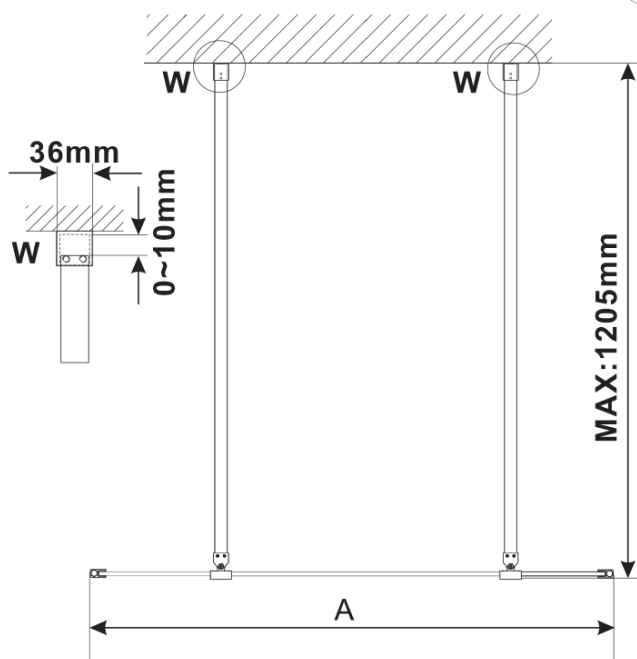

Objednací kód: ES1314

**Základné informácie**

Značka: Polysan

Séria: ESCA

**Rozmery**

Šírka: 1367 mm

Výška: 2100 mm

**Vlastnosti**

Typ výplne: Flute sklo

Úprava skla: Antidrop

Hrúbka skla: 8 mm

Hmotnosť / ks: 38.0 kg

Balenie: 1 ks

Záruka: 3 roky

Technický list

MODEL	A,mm
ES1070/ES1170/ES1270/ES1370/ES1570	690-705
ES1080/ES1180/ES1280/ES1380/ES1580	790-805
ES1090/ES1190/ES1290/ES1390/ES1590	890-905
ES1010/ES1110/ES1210/ES1310/ES1510	990-1005
ES1011/ES1111/ES1211/ES1311/ES1511	1090-1105
ES1012/ES1112/ES1212/ES1312/ES1512	1190-1205
ES1013/ES1113/ES1213/ES1313/ES1513	1290-1305
ES1014/ES1114/ES1214/ES1314/ES1514	1390-1405
ES1015/ES1115/ES1215/ES1315/ES1515	1490-1505

MODEL	A,mm
ES1070/ES1170/ES1270/ES1370/ES1570	690~705
ES1080/ES1180/ES1280/ES1380/ES1580	790~805
ES1090/ES1190/ES1290/ES1390/ES1590	890~905
ES1010/ES1110/ES1210/ES1310/ES1510	990~1005
ES1011/ES1111/ES1211/ES1311/ES1511	1090~1105
ES1012/ES1112/ES1212/ES1312/ES1512	1190~1205
ES1013/ES1113/ES1213/ES1313/ES1513	1290~1305
ES1014/ES1114/ES1214/ES1314/ES1514	1390~1405
ES1015/ES1115/ES1215/ES1315/ES1515	1490~1505

MODEL	A,mm
ES1070/ES1170/ES1270/ES1370/ES1570	699
ES1080/ES1180/ES1280/ES1380/ES1580	799
ES1090/ES1190/ES1290/ES1390/ES1590	899
ES1010/ES1110/ES1210/ES1310/ES1510	999
ES1011/ES1111/ES1211/ES1311/ES1511	1099
ES1012/ES1112/ES1212/ES1312/ES1512	1199
ES1013/ES1113/ES1213/ES1313/ES1513	1299
ES1014/ES1114/ES1214/ES1314/ES1514	1399
ES1015/ES1115/ES1215/ES1315/ES1515	1499