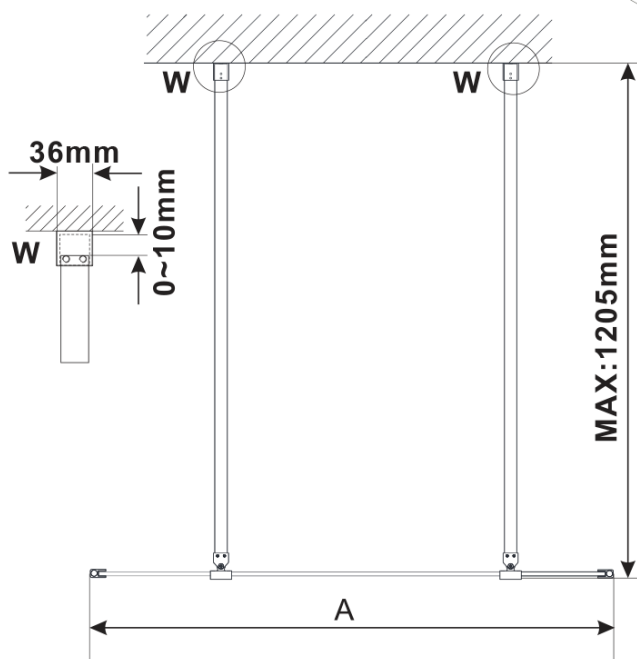

Objednací kód: ES1314

Základné informácie

Značka: Polysan

Séria: ESCA

Rozmery

Šírka: 1367 mm

Výška: 2100 mm

Vlastnosti

Typ výplne: Flute sklo

Úprava skla: Antidrop

Hrúbka skla: 8 mm

Hmotnosť / ks: 38.0 kg

Balenie: 1 ks

Záruka: 3 roky

Technický list

MODEL	A,mm
ES1070/ES1170/ES1270/ES1370/ES1570	690-705
ES1080/ES1180/ES1280/ES1380/ES1580	790-805
ES1090/ES1190/ES1290/ES1390/ES1590	890-905
ES1010/ES1110/ES1210/ES1310/ES1510	990-1005
ES1011/ES1111/ES1211/ES1311/ES1511	1090-1105
ES1012/ES1112/ES1212/ES1312/ES1512	1190-1205
ES1013/ES1113/ES1213/ES1313/ES1513	1290-1305
ES1014/ES1114/ES1214/ES1314/ES1514	1390-1405
ES1015/ES1115/ES1215/ES1315/ES1515	1490-1505

MODEL	A,mm
ES1070/ES1170/ES1270/ES1370/ES1570	690~705
ES1080/ES1180/ES1280/ES1380/ES1580	790~805
ES1090/ES1190/ES1290/ES1390/ES1590	890~905
ES1010/ES1110/ES1210/ES1310/ES1510	990~1005
ES1011/ES1111/ES1211/ES1311/ES1511	1090~1105
ES1012/ES1112/ES1212/ES1312/ES1512	1190~1205
ES1013/ES1113/ES1213/ES1313/ES1513	1290~1305
ES1014/ES1114/ES1214/ES1314/ES1514	1390~1405
ES1015/ES1115/ES1215/ES1315/ES1515	1490~1505

MODEL	A,mm
ES1070/ES1170/ES1270/ES1370/ES1570	699
ES1080/ES1180/ES1280/ES1380/ES1580	799
ES1090/ES1190/ES1290/ES1390/ES1590	899
ES1010/ES1110/ES1210/ES1310/ES1510	999
ES1011/ES1111/ES1211/ES1311/ES1511	1099
ES1012/ES1112/ES1212/ES1312/ES1512	1199
ES1013/ES1113/ES1213/ES1313/ES1513	1299
ES1014/ES1114/ES1214/ES1314/ES1514	1399
ES1015/ES1115/ES1215/ES1315/ES1515	1499