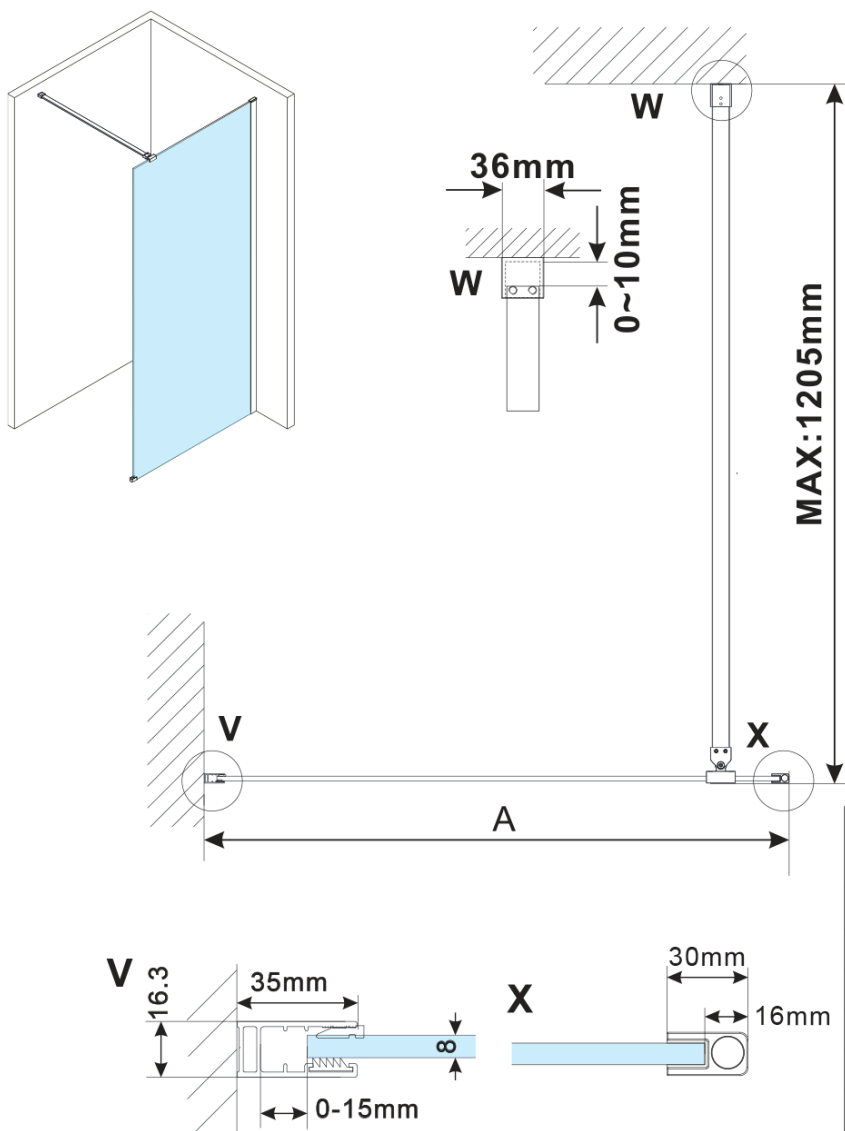

Objednací kód: ES1314

Základné informácie

Značka: Polysan

Séria: ESCA

Rozmery

Šírka: 1367 mm

Výška: 2100 mm

Vlastnosti

Typ výplne: Flute sklo

Úprava skla: Antidrop

Hrúbka skla: 8 mm

Hmotnosť / ks: 38.0 kg

Balenie: 1 ks

Záruka: 2 roky

Technický list

MODEL	A,mm
ES1070/ES1170/ES1270/ES1370/ES1570	690~705
ES1080/ES1180/ES1280/ES1380/ES1580	790~805
ES1090/ES1190/ES1290/ES1390/ES1590	890~905
ES1010/ES1110/ES1210/ES1310/ES1510	990~1005
ES1011/ES1111/ES1211/ES1311/ES1511	1090~1105
ES1012/ES1112/ES1212/ES1312/ES1512	1190~1205
ES1013/ES1113/ES1213/ES1313/ES1513	1290~1305
ES1014/ES1114/ES1214/ES1314/ES1514	1390~1405
ES1015/ES1115/ES1215/ES1315/ES1515	1490~1505

MODEL	A,mm
ES1070/ES1170/ES1270/ES1370/ES1570	690~705
ES1080/ES1180/ES1280/ES1380/ES1580	790~805
ES1090/ES1190/ES1290/ES1390/ES1590	890~905
ES1010/ES1110/ES1210/ES1310/ES1510	990~1005
ES1011/ES1111/ES1211/ES1311/ES1511	1090~1105
ES1012/ES1112/ES1212/ES1312/ES1512	1190~1205
ES1013/ES1113/ES1213/ES1313/ES1513	1290~1305
ES1014/ES1114/ES1214/ES1314/ES1514	1390~1405
ES1015/ES1115/ES1215/ES1315/ES1515	1490~1505

MODEL	A,mm
ES1070/ES1170/ES1270/ES1370/ES1570	699
ES1080/ES1180/ES1280/ES1380/ES1580	799
ES1090/ES1190/ES1290/ES1390/ES1590	899
ES1010/ES1110/ES1210/ES1310/ES1510	999
ES1011/ES1111/ES1211/ES1311/ES1511	1099
ES1012/ES1112/ES1212/ES1312/ES1512	1199
ES1013/ES1113/ES1213/ES1313/ES1513	1299
ES1014/ES1114/ES1214/ES1314/ES1514	1399
ES1015/ES1115/ES1215/ES1315/ES1515	1499