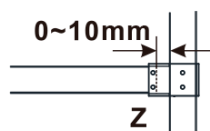

Typ výplne: Flute sklo

Úprava skla: Antidrop

Hrúbka skla: 8 mm

Hmotnosť / ks: 38.0 kg

Balenie: 1 ks

Záruka: 3 roky

Technický list

MODEL	A,mm
ES1070/ES1170/ES1270/ES1370/ES1570	690-705
ES1080/ES1180/ES1280/ES1380/ES1580	790-805
ES1090/ES1190/ES1290/ES1390/ES1590	890-905
ES1010/ES1110/ES1210/ES1310/ES1510	990-1005
ES1011/ES1111/ES1211/ES1311/ES1511	1090-1105
ES1012/ES1112/ES1212/ES1312/ES1512	1190-1205
ES1013/ES1113/ES1213/ES1313/ES1513	1290-1305
ES1014/ES1114/ES1214/ES1314/ES1514	1390-1405
ES1015/ES1115/ES1215/ES1315/ES1515	1490-1505

MODEL	A,mm
ES1070/ES1170/ES1270/ES1370/ES1570	690~705
ES1080/ES1180/ES1280/ES1380/ES1580	790~805
ES1090/ES1190/ES1290/ES1390/ES1590	890~905
ES1010/ES1110/ES1210/ES1310/ES1510	990~1005
ES1011/ES1111/ES1211/ES1311/ES1511	1090~1105
ES1012/ES1112/ES1212/ES1312/ES1512	1190~1205
ES1013/ES1113/ES1213/ES1313/ES1513	1290~1305
ES1014/ES1114/ES1214/ES1314/ES1514	1390~1405
ES1015/ES1115/ES1215/ES1315/ES1515	1490~1505

MODEL	A,mm
ES1070/ES1170/ES1270/ES1370/ES1570	699
ES1080/ES1180/ES1280/ES1380/ES1580	799
ES1090/ES1190/ES1290/ES1390/ES1590	899
ES1010/ES1110/ES1210/ES1310/ES1510	999
ES1011/ES1111/ES1211/ES1311/ES1511	1099
ES1012/ES1112/ES1212/ES1312/ES1512	1199
ES1013/ES1113/ES1213/ES1313/ES1513	1299
ES1014/ES1114/ES1214/ES1314/ES1514	1399
ES1015/ES1115/ES1215/ES1315/ES1515	1499