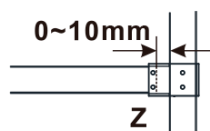

Typ výplne: Flute sklo

Úprava skla: Antidrop

Hrúbka skla: 8 mm

Hmotnosť / ks: 38.0 kg

Balenie: 1 ks

Záruka: 2 roky

Technický list

MODEL	A,mm
ES1070/ES1170/ES1270/ES1370/ES1570	690~705
ES1080/ES1180/ES1280/ES1380/ES1580	790~805
ES1090/ES1190/ES1290/ES1390/ES1590	890~905
ES1010/ES1110/ES1210/ES1310/ES1510	990~1005
ES1011/ES1111/ES1211/ES1311/ES1511	1090~1105
ES1012/ES1112/ES1212/ES1312/ES1512	1190~1205
ES1013/ES1113/ES1213/ES1313/ES1513	1290~1305
ES1014/ES1114/ES1214/ES1314/ES1514	1390~1405
ES1015/ES1115/ES1215/ES1315/ES1515	1490~1505

MODEL	A,mm
ES1070/ES1170/ES1270/ES1370/ES1570	690~705
ES1080/ES1180/ES1280/ES1380/ES1580	790~805
ES1090/ES1190/ES1290/ES1390/ES1590	890~905
ES1010/ES1110/ES1210/ES1310/ES1510	990~1005
ES1011/ES1111/ES1211/ES1311/ES1511	1090~1105
ES1012/ES1112/ES1212/ES1312/ES1512	1190~1205
ES1013/ES1113/ES1213/ES1313/ES1513	1290~1305
ES1014/ES1114/ES1214/ES1314/ES1514	1390~1405
ES1015/ES1115/ES1215/ES1315/ES1515	1490~1505

MODEL	A,mm
ES1070/ES1170/ES1270/ES1370/ES1570	699
ES1080/ES1180/ES1280/ES1380/ES1580	799
ES1090/ES1190/ES1290/ES1390/ES1590	899
ES1010/ES1110/ES1210/ES1310/ES1510	999
ES1011/ES1111/ES1211/ES1311/ES1511	1099
ES1012/ES1112/ES1212/ES1312/ES1512	1199
ES1013/ES1113/ES1213/ES1313/ES1513	1299
ES1014/ES1114/ES1214/ES1314/ES1514	1399
ES1015/ES1115/ES1215/ES1315/ES1515	1499