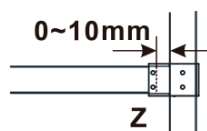

Objednací kód: ES1314

Základné informácie

Značka: Polysan

Séria: ESCA

Rozmery

Šírka: 1367 mm

Výška: 2100 mm

Vlastnosti

Typ výplne: Flute sklo

Úprava skla: Antidrop

Hrúbka skla: 8 mm

Hmotnosť / ks: 38.0 kg

Balenie: 1 ks

Záruka: 3 roky

Technický list

MODEL	A,mm
ES1070/ES1170/ES1270/ES1370/ES1570	690-705
ES1080/ES1180/ES1280/ES1380/ES1580	790-805
ES1090/ES1190/ES1290/ES1390/ES1590	890-905
ES1010/ES1110/ES1210/ES1310/ES1510	990-1005
ES1011/ES1111/ES1211/ES1311/ES1511	1090-1105
ES1012/ES1112/ES1212/ES1312/ES1512	1190-1205
ES1013/ES1113/ES1213/ES1313/ES1513	1290-1305
ES1014/ES1114/ES1214/ES1314/ES1514	1390-1405
ES1015/ES1115/ES1215/ES1315/ES1515	1490-1505

MODEL	A,mm
ES1070/ES1170/ES1270/ES1370/ES1570	690~705
ES1080/ES1180/ES1280/ES1380/ES1580	790~805
ES1090/ES1190/ES1290/ES1390/ES1590	890~905
ES1010/ES1110/ES1210/ES1310/ES1510	990~1005
ES1011/ES1111/ES1211/ES1311/ES1511	1090~1105
ES1012/ES1112/ES1212/ES1312/ES1512	1190~1205
ES1013/ES1113/ES1213/ES1313/ES1513	1290~1305
ES1014/ES1114/ES1214/ES1314/ES1514	1390~1405
ES1015/ES1115/ES1215/ES1315/ES1515	1490~1505

MODEL	A,mm
ES1070/ES1170/ES1270/ES1370/ES1570	699
ES1080/ES1180/ES1280/ES1380/ES1580	799
ES1090/ES1190/ES1290/ES1390/ES1590	899
ES1010/ES1110/ES1210/ES1310/ES1510	999
ES1011/ES1111/ES1211/ES1311/ES1511	1099
ES1012/ES1112/ES1212/ES1312/ES1512	1199
ES1013/ES1113/ES1213/ES1313/ES1513	1299
ES1014/ES1114/ES1214/ES1314/ES1514	1399
ES1015/ES1115/ES1215/ES1315/ES1515	1499