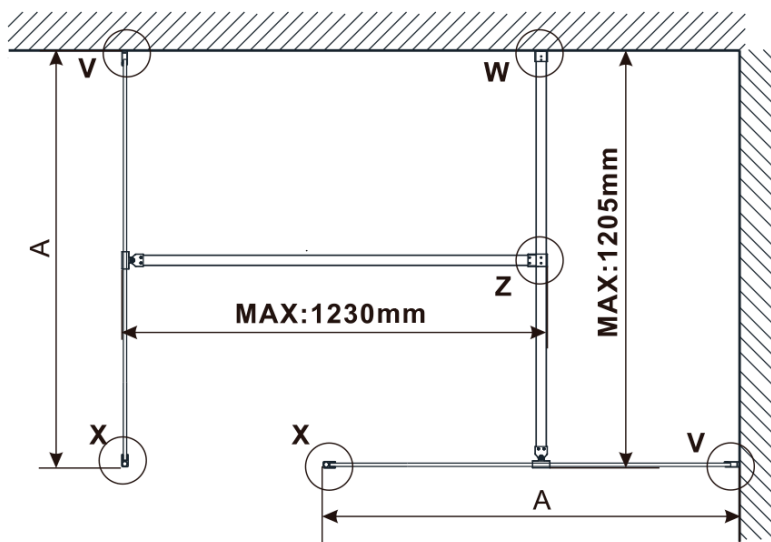

Objednací kód: ES1314

Základné informácie

Značka: Polysan

Séria: ESCA

Rozmery

Šírka: 1367 mm

Výška: 2100 mm

Vlastnosti

Záruka: 2 roky

Hmotnosť / ks: 38 kg

Balenie: 1 ks

Typ výplne: Flute sklo

Úprava skla: Antidrop

Hrúbka skla: 8 mm

Technický list

MODEL	A,mm
ES1070/ES1170/ES1270/ES1370/ES1570	690-705
ES1080/ES1180/ES1280/ES1380/ES1580	790-805
ES1090/ES1190/ES1290/ES1390/ES1590	890-905
ES1010/ES1110/ES1210/ES1310/ES1510	990-1005
ES1011/ES1111/ES1211/ES1311/ES1511	1090-1105
ES1012/ES1112/ES1212/ES1312/ES1512	1190-1205
ES1013/ES1113/ES1213/ES1313/ES1513	1290-1305
ES1014/ES1114/ES1214/ES1314/ES1514	1390-1405
ES1015/ES1115/ES1215/ES1315/ES1515	1490-1505

MODEL	A,mm
ES1070/ES1170/ES1270/ES1370/ES1570	690~705
ES1080/ES1180/ES1280/ES1380/ES1580	790~805
ES1090/ES1190/ES1290/ES1390/ES1590	890~905
ES1010/ES1110/ES1210/ES1310/ES1510	990~1005
ES1011/ES1111/ES1211/ES1311/ES1511	1090~1105
ES1012/ES1112/ES1212/ES1312/ES1512	1190~1205
ES1013/ES1113/ES1213/ES1313/ES1513	1290~1305
ES1014/ES1114/ES1214/ES1314/ES1514	1390~1405
ES1015/ES1115/ES1215/ES1315/ES1515	1490~1505

MODEL	A,mm
ES1070/ES1170/ES1270/ES1370/ES1570	699
ES1080/ES1180/ES1280/ES1380/ES1580	799
ES1090/ES1190/ES1290/ES1390/ES1590	899
ES1010/ES1110/ES1210/ES1310/ES1510	999
ES1011/ES1111/ES1211/ES1311/ES1511	1099
ES1012/ES1112/ES1212/ES1312/ES1512	1199
ES1013/ES1113/ES1213/ES1313/ES1513	1299
ES1014/ES1114/ES1214/ES1314/ES1514	1399
ES1015/ES1115/ES1215/ES1315/ES1515	1499