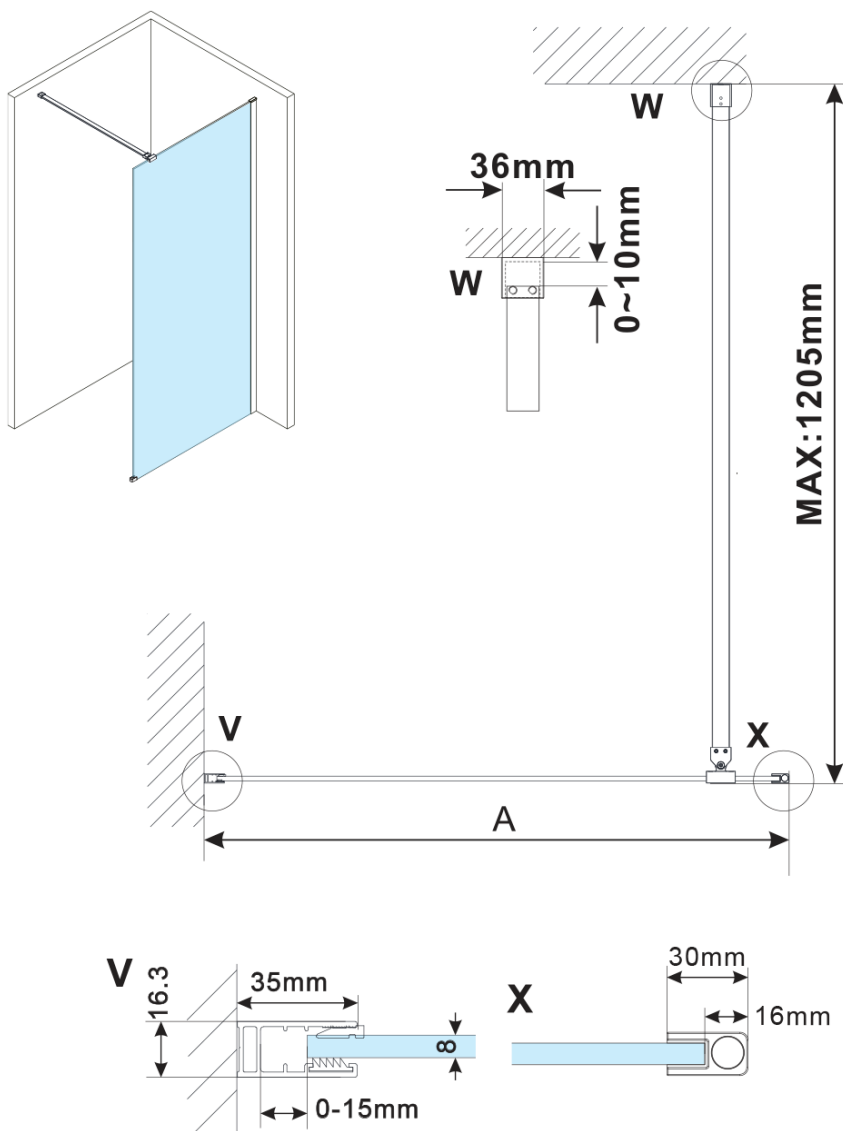

Objednací kód: ES1314

Základné informácie

Značka: Polysan

Séria: ESCA

Rozmery

Šírka: 1367 mm

Výška: 2100 mm

Vlastnosti

Typ výplne: Flute sklo

Úprava skla: Antidrop

Hrúbka skla: 8 mm

Hmotnosť / ks: 38.0 kg

Balenie: 1 ks

Záruka: 3 roky

Technický list

MODEL	A,mm
ES1070/ES1170/ES1270/ES1370/ES1570	690-705
ES1080/ES1180/ES1280/ES1380/ES1580	790-805
ES1090/ES1190/ES1290/ES1390/ES1590	890-905
ES1010/ES1110/ES1210/ES1310/ES1510	990-1005
ES1011/ES1111/ES1211/ES1311/ES1511	1090-1105
ES1012/ES1112/ES1212/ES1312/ES1512	1190-1205
ES1013/ES1113/ES1213/ES1313/ES1513	1290-1305
ES1014/ES1114/ES1214/ES1314/ES1514	1390-1405
ES1015/ES1115/ES1215/ES1315/ES1515	1490-1505

MODEL	A,mm
ES1070/ES1170/ES1270/ES1370/ES1570	690~705
ES1080/ES1180/ES1280/ES1380/ES1580	790~805
ES1090/ES1190/ES1290/ES1390/ES1590	890~905
ES1010/ES1110/ES1210/ES1310/ES1510	990~1005
ES1011/ES1111/ES1211/ES1311/ES1511	1090~1105
ES1012/ES1112/ES1212/ES1312/ES1512	1190~1205
ES1013/ES1113/ES1213/ES1313/ES1513	1290~1305
ES1014/ES1114/ES1214/ES1314/ES1514	1390~1405
ES1015/ES1115/ES1215/ES1315/ES1515	1490~1505

MODEL	A,mm
ES1070/ES1170/ES1270/ES1370/ES1570	699
ES1080/ES1180/ES1280/ES1380/ES1580	799
ES1090/ES1190/ES1290/ES1390/ES1590	899
ES1010/ES1110/ES1210/ES1310/ES1510	999
ES1011/ES1111/ES1211/ES1311/ES1511	1099
ES1012/ES1112/ES1212/ES1312/ES1512	1199
ES1013/ES1113/ES1213/ES1313/ES1513	1299
ES1014/ES1114/ES1214/ES1314/ES1514	1399
ES1015/ES1115/ES1215/ES1315/ES1515	1499