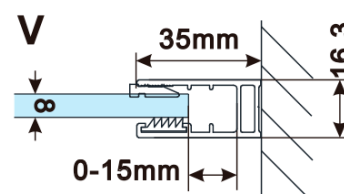

Objednací kód: ES1314

Základné informácie

Značka: Polysan

Séria: ESCA

Rozmery

Šírka: 1367 mm

Výška: 2100 mm

Vlastnosti

Typ výplne: Flute sklo

Úprava skla: Antidrop

Hrúbka skla: 8 mm

Hmotnosť / ks: 38.0 kg

Balenie: 1 ks

Záruka: 3 roky

Technický list

MODEL	A,mm
ES1070/ES1170/ES1270/ES1370/ES1570	690-705
ES1080/ES1180/ES1280/ES1380/ES1580	790-805
ES1090/ES1190/ES1290/ES1390/ES1590	890-905
ES1010/ES1110/ES1210/ES1310/ES1510	990-1005
ES1011/ES1111/ES1211/ES1311/ES1511	1090-1105
ES1012/ES1112/ES1212/ES1312/ES1512	1190-1205
ES1013/ES1113/ES1213/ES1313/ES1513	1290-1305
ES1014/ES1114/ES1214/ES1314/ES1514	1390-1405
ES1015/ES1115/ES1215/ES1315/ES1515	1490-1505

MODEL	A,mm
ES1070/ES1170/ES1270/ES1370/ES1570	690~705
ES1080/ES1180/ES1280/ES1380/ES1580	790~805
ES1090/ES1190/ES1290/ES1390/ES1590	890~905
ES1010/ES1110/ES1210/ES1310/ES1510	990~1005
ES1011/ES1111/ES1211/ES1311/ES1511	1090~1105
ES1012/ES1112/ES1212/ES1312/ES1512	1190~1205
ES1013/ES1113/ES1213/ES1313/ES1513	1290~1305
ES1014/ES1114/ES1214/ES1314/ES1514	1390~1405
ES1015/ES1115/ES1215/ES1315/ES1515	1490~1505

MODEL	A,mm
ES1070/ES1170/ES1270/ES1370/ES1570	699
ES1080/ES1180/ES1280/ES1380/ES1580	799
ES1090/ES1190/ES1290/ES1390/ES1590	899
ES1010/ES1110/ES1210/ES1310/ES1510	999
ES1011/ES1111/ES1211/ES1311/ES1511	1099
ES1012/ES1112/ES1212/ES1312/ES1512	1199
ES1013/ES1113/ES1213/ES1313/ES1513	1299
ES1014/ES1114/ES1214/ES1314/ES1514	1399
ES1015/ES1115/ES1215/ES1315/ES1515	1499