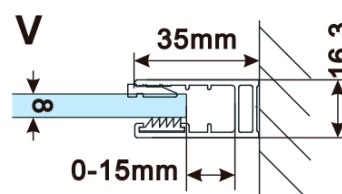

Objednací kód: ES1314

Základné informácie

Značka: Polysan

Séria: ESCA

Rozmery

Šírka: 1367 mm

Výška: 2100 mm

Vlastnosti

Typ výplne: Flute sklo

Úprava skla: Antidrop

Hrúbka skla: 8 mm

Hmotnosť / ks: 38.0 kg

Balenie: 1 ks

Záruka: 2 roky

Technický list

MODEL	A,mm
ES1070/ES1170/ES1270/ES1370/ES1570	690~705
ES1080/ES1180/ES1280/ES1380/ES1580	790~805
ES1090/ES1190/ES1290/ES1390/ES1590	890~905
ES1010/ES1110/ES1210/ES1310/ES1510	990~1005
ES1011/ES1111/ES1211/ES1311/ES1511	1090~1105
ES1012/ES1112/ES1212/ES1312/ES1512	1190~1205
ES1013/ES1113/ES1213/ES1313/ES1513	1290~1305
ES1014/ES1114/ES1214/ES1314/ES1514	1390~1405
ES1015/ES1115/ES1215/ES1315/ES1515	1490~1505

MODEL	A,mm
ES1070/ES1170/ES1270/ES1370/ES1570	690~705
ES1080/ES1180/ES1280/ES1380/ES1580	790~805
ES1090/ES1190/ES1290/ES1390/ES1590	890~905
ES1010/ES1110/ES1210/ES1310/ES1510	990~1005
ES1011/ES1111/ES1211/ES1311/ES1511	1090~1105
ES1012/ES1112/ES1212/ES1312/ES1512	1190~1205
ES1013/ES1113/ES1213/ES1313/ES1513	1290~1305
ES1014/ES1114/ES1214/ES1314/ES1514	1390~1405
ES1015/ES1115/ES1215/ES1315/ES1515	1490~1505

MODEL	A,mm
ES1070/ES1170/ES1270/ES1370/ES1570	699
ES1080/ES1180/ES1280/ES1380/ES1580	799
ES1090/ES1190/ES1290/ES1390/ES1590	899
ES1010/ES1110/ES1210/ES1310/ES1510	999
ES1011/ES1111/ES1211/ES1311/ES1511	1099
ES1012/ES1112/ES1212/ES1312/ES1512	1199
ES1013/ES1113/ES1213/ES1313/ES1513	1299
ES1014/ES1114/ES1214/ES1314/ES1514	1399
ES1015/ES1115/ES1215/ES1315/ES1515	1499