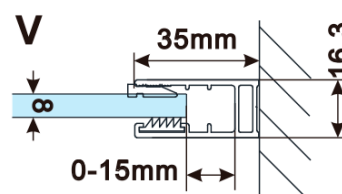

Objednací kód: ES1314

**Základné informácie**

Značka: Polysan

Séria: ESCA

**Rozmery**

Šírka: 1367 mm

Výška: 2100 mm

**Vlastnosti**

Typ výplne: Flute sklo

Úprava skla: Antidrop

Hrúbka skla: 8 mm

Hmotnosť / ks: 38.0 kg

Balenie: 1 ks

Záruka: 3 roky

Technický list

MODEL	A,mm
ES1070/ES1170/ES1270/ES1370/ES1570	690-705
ES1080/ES1180/ES1280/ES1380/ES1580	790-805
ES1090/ES1190/ES1290/ES1390/ES1590	890-905
ES1010/ES1110/ES1210/ES1310/ES1510	990-1005
ES1011/ES1111/ES1211/ES1311/ES1511	1090-1105
ES1012/ES1112/ES1212/ES1312/ES1512	1190-1205
ES1013/ES1113/ES1213/ES1313/ES1513	1290-1305
ES1014/ES1114/ES1214/ES1314/ES1514	1390-1405
ES1015/ES1115/ES1215/ES1315/ES1515	1490-1505

MODEL	A,mm
ES1070/ES1170/ES1270/ES1370/ES1570	690~705
ES1080/ES1180/ES1280/ES1380/ES1580	790~805
ES1090/ES1190/ES1290/ES1390/ES1590	890~905
ES1010/ES1110/ES1210/ES1310/ES1510	990~1005
ES1011/ES1111/ES1211/ES1311/ES1511	1090~1105
ES1012/ES1112/ES1212/ES1312/ES1512	1190~1205
ES1013/ES1113/ES1213/ES1313/ES1513	1290~1305
ES1014/ES1114/ES1214/ES1314/ES1514	1390~1405
ES1015/ES1115/ES1215/ES1315/ES1515	1490~1505

MODEL	A,mm
ES1070/ES1170/ES1270/ES1370/ES1570	699
ES1080/ES1180/ES1280/ES1380/ES1580	799
ES1090/ES1190/ES1290/ES1390/ES1590	899
ES1010/ES1110/ES1210/ES1310/ES1510	999
ES1011/ES1111/ES1211/ES1311/ES1511	1099
ES1012/ES1112/ES1212/ES1312/ES1512	1199
ES1013/ES1113/ES1213/ES1313/ES1513	1299
ES1014/ES1114/ES1214/ES1314/ES1514	1399
ES1015/ES1115/ES1215/ES1315/ES1515	1499