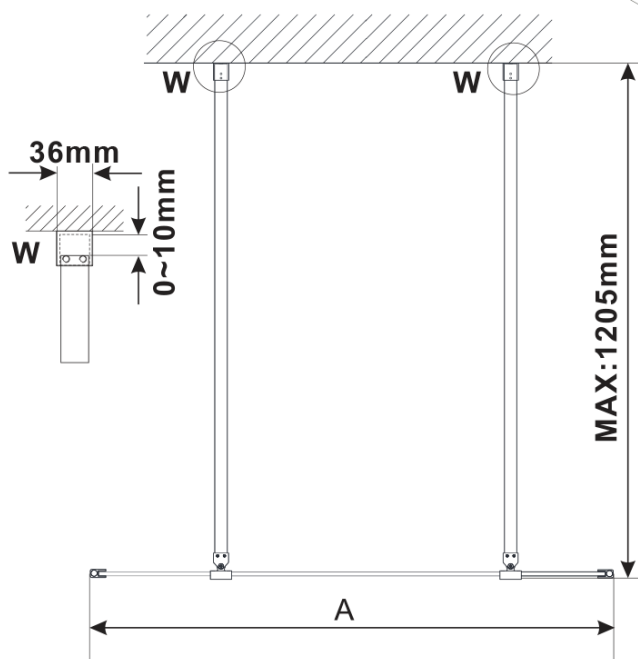

Objednací kód: ES1314

Základné informácie

Značka: Polysan

Séria: ESCA

Rozmery

Šírka: 1367 mm

Výška: 2100 mm

Vlastnosti

Typ výplne: Flute sklo

Úprava skla: Antidrop

Hrúbka skla: 8 mm

Hmotnosť / ks: 38.0 kg

Balenie: 1 ks

Záruka: 2 roky

Technický list

MODEL	A,mm
ES1070/ES1170/ES1270/ES1370/ES1570	690~705
ES1080/ES1180/ES1280/ES1380/ES1580	790~805
ES1090/ES1190/ES1290/ES1390/ES1590	890~905
ES1010/ES1110/ES1210/ES1310/ES1510	990~1005
ES1011/ES1111/ES1211/ES1311/ES1511	1090~1105
ES1012/ES1112/ES1212/ES1312/ES1512	1190~1205
ES1013/ES1113/ES1213/ES1313/ES1513	1290~1305
ES1014/ES1114/ES1214/ES1314/ES1514	1390~1405
ES1015/ES1115/ES1215/ES1315/ES1515	1490~1505

MODEL	A,mm
ES1070/ES1170/ES1270/ES1370/ES1570	690~705
ES1080/ES1180/ES1280/ES1380/ES1580	790~805
ES1090/ES1190/ES1290/ES1390/ES1590	890~905
ES1010/ES1110/ES1210/ES1310/ES1510	990~1005
ES1011/ES1111/ES1211/ES1311/ES1511	1090~1105
ES1012/ES1112/ES1212/ES1312/ES1512	1190~1205
ES1013/ES1113/ES1213/ES1313/ES1513	1290~1305
ES1014/ES1114/ES1214/ES1314/ES1514	1390~1405
ES1015/ES1115/ES1215/ES1315/ES1515	1490~1505

MODEL	A,mm
ES1070/ES1170/ES1270/ES1370/ES1570	699
ES1080/ES1180/ES1280/ES1380/ES1580	799
ES1090/ES1190/ES1290/ES1390/ES1590	899
ES1010/ES1110/ES1210/ES1310/ES1510	999
ES1011/ES1111/ES1211/ES1311/ES1511	1099
ES1012/ES1112/ES1212/ES1312/ES1512	1199
ES1013/ES1113/ES1213/ES1313/ES1513	1299
ES1014/ES1114/ES1214/ES1314/ES1514	1399
ES1015/ES1115/ES1215/ES1315/ES1515	1499