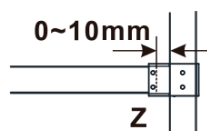

Objednací kód: ES1314

Základné informácie

Značka: Polysan

Séria: ESCA

Rozmery

Šírka: 1367 mm

Výška: 2100 mm

Vlastnosti

Záruka: 2 roky

Hmotnosť / ks: 38 kg

Balenie: 1 ks

Typ výplne: Flute sklo

Úprava skla: Antidrop

Hrúbka skla: 8 mm

Technický list

MODEL	A,mm
ES1070/ES1170/ES1270/ES1370/ES1570	690-705
ES1080/ES1180/ES1280/ES1380/ES1580	790-805
ES1090/ES1190/ES1290/ES1390/ES1590	890-905
ES1010/ES1110/ES1210/ES1310/ES1510	990-1005
ES1011/ES1111/ES1211/ES1311/ES1511	1090-1105
ES1012/ES1112/ES1212/ES1312/ES1512	1190-1205
ES1013/ES1113/ES1213/ES1313/ES1513	1290-1305
ES1014/ES1114/ES1214/ES1314/ES1514	1390-1405
ES1015/ES1115/ES1215/ES1315/ES1515	1490-1505

MODEL	A,mm
ES1070/ES1170/ES1270/ES1370/ES1570	690~705
ES1080/ES1180/ES1280/ES1380/ES1580	790~805
ES1090/ES1190/ES1290/ES1390/ES1590	890~905
ES1010/ES1110/ES1210/ES1310/ES1510	990~1005
ES1011/ES1111/ES1211/ES1311/ES1511	1090~1105
ES1012/ES1112/ES1212/ES1312/ES1512	1190~1205
ES1013/ES1113/ES1213/ES1313/ES1513	1290~1305
ES1014/ES1114/ES1214/ES1314/ES1514	1390~1405
ES1015/ES1115/ES1215/ES1315/ES1515	1490~1505

MODEL	A,mm
ES1070/ES1170/ES1270/ES1370/ES1570	699
ES1080/ES1180/ES1280/ES1380/ES1580	799
ES1090/ES1190/ES1290/ES1390/ES1590	899
ES1010/ES1110/ES1210/ES1310/ES1510	999
ES1011/ES1111/ES1211/ES1311/ES1511	1099
ES1012/ES1112/ES1212/ES1312/ES1512	1199
ES1013/ES1113/ES1213/ES1313/ES1513	1299
ES1014/ES1114/ES1214/ES1314/ES1514	1399
ES1015/ES1115/ES1215/ES1315/ES1515	1499