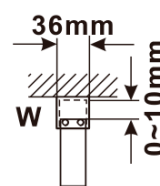

Objednací kód: ES1314

Základné informácie

Značka: Polysan

Séria: ESCA

Rozmery

Šírka: 1367 mm

Výška: 2100 mm

Vlastnosti

Záruka: 2 roky

Hmotnosť / ks: 38 kg

Balenie: 1 ks

Typ výplne: Flute sklo

Úprava skla: Antidrop

Hrúbka skla: 8 mm

Technický list

MODEL	A,mm
ES1070/ES1170/ES1270/ES1370/ES1570	690-705
ES1080/ES1180/ES1280/ES1380/ES1580	790-805
ES1090/ES1190/ES1290/ES1390/ES1590	890-905
ES1010/ES1110/ES1210/ES1310/ES1510	990-1005
ES1011/ES1111/ES1211/ES1311/ES1511	1090-1105
ES1012/ES1112/ES1212/ES1312/ES1512	1190-1205
ES1013/ES1113/ES1213/ES1313/ES1513	1290-1305
ES1014/ES1114/ES1214/ES1314/ES1514	1390-1405
ES1015/ES1115/ES1215/ES1315/ES1515	1490-1505

MODEL	A,mm
ES1070/ES1170/ES1270/ES1370/ES1570	690~705
ES1080/ES1180/ES1280/ES1380/ES1580	790~805
ES1090/ES1190/ES1290/ES1390/ES1590	890~905
ES1010/ES1110/ES1210/ES1310/ES1510	990~1005
ES1011/ES1111/ES1211/ES1311/ES1511	1090~1105
ES1012/ES1112/ES1212/ES1312/ES1512	1190~1205
ES1013/ES1113/ES1213/ES1313/ES1513	1290~1305
ES1014/ES1114/ES1214/ES1314/ES1514	1390~1405
ES1015/ES1115/ES1215/ES1315/ES1515	1490~1505

MODEL	A,mm
ES1070/ES1170/ES1270/ES1370/ES1570	699
ES1080/ES1180/ES1280/ES1380/ES1580	799
ES1090/ES1190/ES1290/ES1390/ES1590	899
ES1010/ES1110/ES1210/ES1310/ES1510	999
ES1011/ES1111/ES1211/ES1311/ES1511	1099
ES1012/ES1112/ES1212/ES1312/ES1512	1199
ES1013/ES1113/ES1213/ES1313/ES1513	1299
ES1014/ES1114/ES1214/ES1314/ES1514	1399
ES1015/ES1115/ES1215/ES1315/ES1515	1499