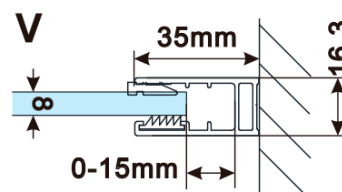

Objednací kód: ES1313

Základné informácie

Značka: Polysan

Séria: ESCA

Rozmery

Šírka: 1267 mm

Výška: 2100 mm

Vlastnosti

Záruka: 2 roky

Hmotnosť / ks: 38 kg

Balenie: 1 ks

Typ výplne: Flute sklo

Úprava skla: Antidrop

Hrúbka skla: 8 mm

Technický list

MODEL	A,mm
ES1070/ES1170/ES1270/ES1370/ES1570	690~705
ES1080/ES1180/ES1280/ES1380/ES1580	790~805
ES1090/ES1190/ES1290/ES1390/ES1590	890~905
ES1010/ES1110/ES1210/ES1310/ES1510	990~1005
ES1011/ES1111/ES1211/ES1311/ES1511	1090~1105
ES1012/ES1112/ES1212/ES1312/ES1512	1190~1205
ES1013/ES1113/ES1213/ES1313/ES1513	1290~1305
ES1014/ES1114/ES1214/ES1314/ES1514	1390~1405
ES1015/ES1115/ES1215/ES1315/ES1515	1490~1505

MODEL	A,mm
ES1070/ES1170/ES1270/ES1370/ES1570	690~705
ES1080/ES1180/ES1280/ES1380/ES1580	790~805
ES1090/ES1190/ES1290/ES1390/ES1590	890~905
ES1010/ES1110/ES1210/ES1310/ES1510	990~1005
ES1011/ES1111/ES1211/ES1311/ES1511	1090~1105
ES1012/ES1112/ES1212/ES1312/ES1512	1190~1205
ES1013/ES1113/ES1213/ES1313/ES1513	1290~1305
ES1014/ES1114/ES1214/ES1314/ES1514	1390~1405
ES1015/ES1115/ES1215/ES1315/ES1515	1490~1505

MODEL	A,mm
ES1070/ES1170/ES1270/ES1370/ES1570	699
ES1080/ES1180/ES1280/ES1380/ES1580	799
ES1090/ES1190/ES1290/ES1390/ES1590	899
ES1010/ES1110/ES1210/ES1310/ES1510	999
ES1011/ES1111/ES1211/ES1311/ES1511	1099
ES1012/ES1112/ES1212/ES1312/ES1512	1199
ES1013/ES1113/ES1213/ES1313/ES1513	1299
ES1014/ES1114/ES1214/ES1314/ES1514	1399
ES1015/ES1115/ES1215/ES1315/ES1515	1499