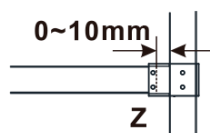

Objednací kód: ES1313

Základné informácie

Značka: Polysan

Séria: ESCA

Rozmery

Šírka: 1267 mm

Výška: 2100 mm

Vlastnosti

Záruka: 2 roky

Hmotnosť / ks: 38 kg

Balenie: 1 ks

Typ výplne: Flute sklo

Úprava skla: Antidrop

Hrúbka skla: 8 mm

Technický list

MODEL	A,mm
ES1070/ES1170/ES1270/ES1370/ES1570	690~705
ES1080/ES1180/ES1280/ES1380/ES1580	790~805
ES1090/ES1190/ES1290/ES1390/ES1590	890~905
ES1010/ES1110/ES1210/ES1310/ES1510	990~1005
ES1011/ES1111/ES1211/ES1311/ES1511	1090~1105
ES1012/ES1112/ES1212/ES1312/ES1512	1190~1205
ES1013/ES1113/ES1213/ES1313/ES1513	1290~1305
ES1014/ES1114/ES1214/ES1314/ES1514	1390~1405
ES1015/ES1115/ES1215/ES1315/ES1515	1490~1505

MODEL	A,mm
ES1070/ES1170/ES1270/ES1370/ES1570	690~705
ES1080/ES1180/ES1280/ES1380/ES1580	790~805
ES1090/ES1190/ES1290/ES1390/ES1590	890~905
ES1010/ES1110/ES1210/ES1310/ES1510	990~1005
ES1011/ES1111/ES1211/ES1311/ES1511	1090~1105
ES1012/ES1112/ES1212/ES1312/ES1512	1190~1205
ES1013/ES1113/ES1213/ES1313/ES1513	1290~1305
ES1014/ES1114/ES1214/ES1314/ES1514	1390~1405
ES1015/ES1115/ES1215/ES1315/ES1515	1490~1505

MODEL	A,mm
ES1070/ES1170/ES1270/ES1370/ES1570	699
ES1080/ES1180/ES1280/ES1380/ES1580	799
ES1090/ES1190/ES1290/ES1390/ES1590	899
ES1010/ES1110/ES1210/ES1310/ES1510	999
ES1011/ES1111/ES1211/ES1311/ES1511	1099
ES1012/ES1112/ES1212/ES1312/ES1512	1199
ES1013/ES1113/ES1213/ES1313/ES1513	1299
ES1014/ES1114/ES1214/ES1314/ES1514	1399
ES1015/ES1115/ES1215/ES1315/ES1515	1499