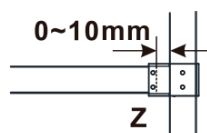

Objednací kód: ES1313

Základné informácie

Značka: Polysan

Séria: ESCA

Rozmery

Šírka: 1267 mm

Výška: 2100 mm

Vlastnosti

Typ výplne: Flute sklo

Úprava skla: Antidrop

Hrúbka skla: 8 mm

Hmotnosť / ks: 38.0 kg

Balenie: 1 ks

Záruka: 3 roky

Technický list

| MODEL | A,mm |
|------------------------------------|-----------|
| ES1070/ES1170/ES1270/ES1370/ES1570 | 690-705 |
| ES1080/ES1180/ES1280/ES1380/ES1580 | 790-805 |
| ES1090/ES1190/ES1290/ES1390/ES1590 | 890-905 |
| ES1010/ES1110/ES1210/ES1310/ES1510 | 990-1005 |
| ES1011/ES1111/ES1211/ES1311/ES1511 | 1090-1105 |
| ES1012/ES1112/ES1212/ES1312/ES1512 | 1190-1205 |
| ES1013/ES1113/ES1213/ES1313/ES1513 | 1290-1305 |
| ES1014/ES1114/ES1214/ES1314/ES1514 | 1390-1405 |
| ES1015/ES1115/ES1215/ES1315/ES1515 | 1490-1505 |

| MODEL | A,mm |
|------------------------------------|-----------|
| ES1070/ES1170/ES1270/ES1370/ES1570 | 690~705 |
| ES1080/ES1180/ES1280/ES1380/ES1580 | 790~805 |
| ES1090/ES1190/ES1290/ES1390/ES1590 | 890~905 |
| ES1010/ES1110/ES1210/ES1310/ES1510 | 990~1005 |
| ES1011/ES1111/ES1211/ES1311/ES1511 | 1090~1105 |
| ES1012/ES1112/ES1212/ES1312/ES1512 | 1190~1205 |
| ES1013/ES1113/ES1213/ES1313/ES1513 | 1290~1305 |
| ES1014/ES1114/ES1214/ES1314/ES1514 | 1390~1405 |
| ES1015/ES1115/ES1215/ES1315/ES1515 | 1490~1505 |

| MODEL | A,mm |
|------------------------------------|------|
| ES1070/ES1170/ES1270/ES1370/ES1570 | 699 |
| ES1080/ES1180/ES1280/ES1380/ES1580 | 799 |
| ES1090/ES1190/ES1290/ES1390/ES1590 | 899 |
| ES1010/ES1110/ES1210/ES1310/ES1510 | 999 |
| ES1011/ES1111/ES1211/ES1311/ES1511 | 1099 |
| ES1012/ES1112/ES1212/ES1312/ES1512 | 1199 |
| ES1013/ES1113/ES1213/ES1313/ES1513 | 1299 |
| ES1014/ES1114/ES1214/ES1314/ES1514 | 1399 |
| ES1015/ES1115/ES1215/ES1315/ES1515 | 1499 |