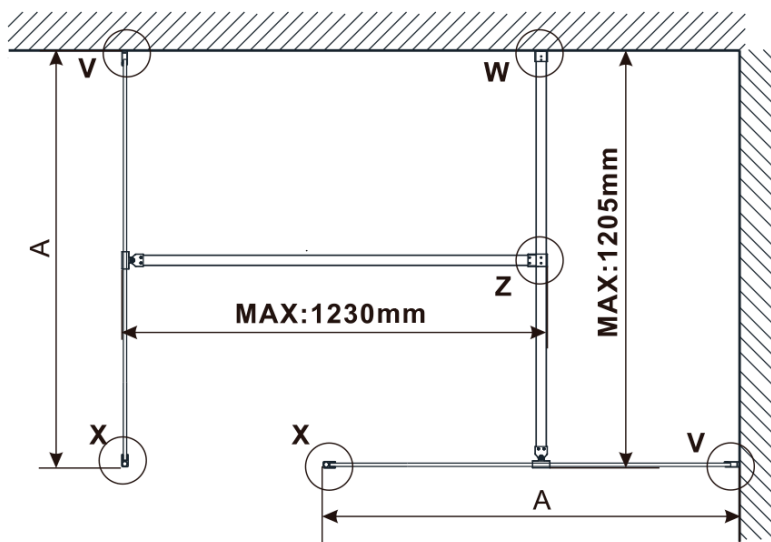

Objednací kód: ES1313

Základné informácie

Značka: Polysan

Séria: ESCA

Rozmery

Šírka: 1267 mm

Výška: 2100 mm

Vlastnosti

Záruka: 2 roky

Hmotnosť / ks: 38 kg

Balenie: 1 ks

Typ výplne: Flute sklo

Úprava skla: Antidrop

Hrúbka skla: 8 mm

Technický list

MODEL	A,mm
ES1070/ES1170/ES1270/ES1370/ES1570	690~705
ES1080/ES1180/ES1280/ES1380/ES1580	790~805
ES1090/ES1190/ES1290/ES1390/ES1590	890~905
ES1010/ES1110/ES1210/ES1310/ES1510	990~1005
ES1011/ES1111/ES1211/ES1311/ES1511	1090~1105
ES1012/ES1112/ES1212/ES1312/ES1512	1190~1205
ES1013/ES1113/ES1213/ES1313/ES1513	1290~1305
ES1014/ES1114/ES1214/ES1314/ES1514	1390~1405
ES1015/ES1115/ES1215/ES1315/ES1515	1490~1505

MODEL	A,mm
ES1070/ES1170/ES1270/ES1370/ES1570	690~705
ES1080/ES1180/ES1280/ES1380/ES1580	790~805
ES1090/ES1190/ES1290/ES1390/ES1590	890~905
ES1010/ES1110/ES1210/ES1310/ES1510	990~1005
ES1011/ES1111/ES1211/ES1311/ES1511	1090~1105
ES1012/ES1112/ES1212/ES1312/ES1512	1190~1205
ES1013/ES1113/ES1213/ES1313/ES1513	1290~1305
ES1014/ES1114/ES1214/ES1314/ES1514	1390~1405
ES1015/ES1115/ES1215/ES1315/ES1515	1490~1505

MODEL	A,mm
ES1070/ES1170/ES1270/ES1370/ES1570	699
ES1080/ES1180/ES1280/ES1380/ES1580	799
ES1090/ES1190/ES1290/ES1390/ES1590	899
ES1010/ES1110/ES1210/ES1310/ES1510	999
ES1011/ES1111/ES1211/ES1311/ES1511	1099
ES1012/ES1112/ES1212/ES1312/ES1512	1199
ES1013/ES1113/ES1213/ES1313/ES1513	1299
ES1014/ES1114/ES1214/ES1314/ES1514	1399
ES1015/ES1115/ES1215/ES1315/ES1515	1499