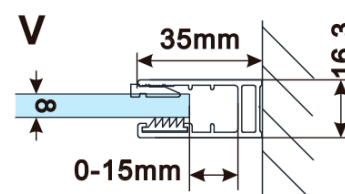

Objednací kód: ES1313

Základné informácie

Značka: Polysan

Séria: ESCA

Rozmery

Šírka: 1267 mm

Výška: 2100 mm

Vlastnosti

Typ výplne: Flute sklo

Úprava skla: Antidrop

Hrúbka skla: 8 mm

Hmotnosť / ks: 38.0 kg

Balenie: 1 ks

Záruka: 2 roky

Technický list

MODEL	A,mm
ES1070/ES1170/ES1270/ES1370/ES1570	690-705
ES1080/ES1180/ES1280/ES1380/ES1580	790-805
ES1090/ES1190/ES1290/ES1390/ES1590	890-905
ES1010/ES1110/ES1210/ES1310/ES1510	990-1005
ES1011/ES1111/ES1211/ES1311/ES1511	1090-1105
ES1012/ES1112/ES1212/ES1312/ES1512	1190-1205
ES1013/ES1113/ES1213/ES1313/ES1513	1290-1305
ES1014/ES1114/ES1214/ES1314/ES1514	1390-1405
ES1015/ES1115/ES1215/ES1315/ES1515	1490-1505

MODEL	A,mm
ES1070/ES1170/ES1270/ES1370/ES1570	690~705
ES1080/ES1180/ES1280/ES1380/ES1580	790~805
ES1090/ES1190/ES1290/ES1390/ES1590	890~905
ES1010/ES1110/ES1210/ES1310/ES1510	990~1005
ES1011/ES1111/ES1211/ES1311/ES1511	1090~1105
ES1012/ES1112/ES1212/ES1312/ES1512	1190~1205
ES1013/ES1113/ES1213/ES1313/ES1513	1290~1305
ES1014/ES1114/ES1214/ES1314/ES1514	1390~1405
ES1015/ES1115/ES1215/ES1315/ES1515	1490~1505

MODEL	A,mm
ES1070/ES1170/ES1270/ES1370/ES1570	699
ES1080/ES1180/ES1280/ES1380/ES1580	799
ES1090/ES1190/ES1290/ES1390/ES1590	899
ES1010/ES1110/ES1210/ES1310/ES1510	999
ES1011/ES1111/ES1211/ES1311/ES1511	1099
ES1012/ES1112/ES1212/ES1312/ES1512	1199
ES1013/ES1113/ES1213/ES1313/ES1513	1299
ES1014/ES1114/ES1214/ES1314/ES1514	1399
ES1015/ES1115/ES1215/ES1315/ES1515	1499