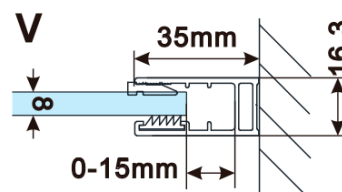

Objednací kód: ES1313

Základné informácie

Značka: Polysan

Séria: ESCA

Rozmery

Šírka: 1267 mm

Výška: 2100 mm

Vlastnosti

Typ výplne: Flute sklo

Úprava skla: Antidrop

Hrúbka skla: 8 mm

Hmotnosť / ks: 38.0 kg

Balenie: 1 ks

Záruka: 3 roky

Technický list

| MODEL | A,mm |
|------------------------------------|-----------|
| ES1070/ES1170/ES1270/ES1370/ES1570 | 690-705 |
| ES1080/ES1180/ES1280/ES1380/ES1580 | 790-805 |
| ES1090/ES1190/ES1290/ES1390/ES1590 | 890-905 |
| ES1010/ES1110/ES1210/ES1310/ES1510 | 990-1005 |
| ES1011/ES1111/ES1211/ES1311/ES1511 | 1090-1105 |
| ES1012/ES1112/ES1212/ES1312/ES1512 | 1190-1205 |
| ES1013/ES1113/ES1213/ES1313/ES1513 | 1290-1305 |
| ES1014/ES1114/ES1214/ES1314/ES1514 | 1390-1405 |
| ES1015/ES1115/ES1215/ES1315/ES1515 | 1490-1505 |

| MODEL | A,mm |
|------------------------------------|-----------|
| ES1070/ES1170/ES1270/ES1370/ES1570 | 690~705 |
| ES1080/ES1180/ES1280/ES1380/ES1580 | 790~805 |
| ES1090/ES1190/ES1290/ES1390/ES1590 | 890~905 |
| ES1010/ES1110/ES1210/ES1310/ES1510 | 990~1005 |
| ES1011/ES1111/ES1211/ES1311/ES1511 | 1090~1105 |
| ES1012/ES1112/ES1212/ES1312/ES1512 | 1190~1205 |
| ES1013/ES1113/ES1213/ES1313/ES1513 | 1290~1305 |
| ES1014/ES1114/ES1214/ES1314/ES1514 | 1390~1405 |
| ES1015/ES1115/ES1215/ES1315/ES1515 | 1490~1505 |

| MODEL | A,mm |
|------------------------------------|------|
| ES1070/ES1170/ES1270/ES1370/ES1570 | 699 |
| ES1080/ES1180/ES1280/ES1380/ES1580 | 799 |
| ES1090/ES1190/ES1290/ES1390/ES1590 | 899 |
| ES1010/ES1110/ES1210/ES1310/ES1510 | 999 |
| ES1011/ES1111/ES1211/ES1311/ES1511 | 1099 |
| ES1012/ES1112/ES1212/ES1312/ES1512 | 1199 |
| ES1013/ES1113/ES1213/ES1313/ES1513 | 1299 |
| ES1014/ES1114/ES1214/ES1314/ES1514 | 1399 |
| ES1015/ES1115/ES1215/ES1315/ES1515 | 1499 |