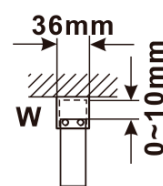

Objednací kód: ES1313

Základné informácie

Značka: Polysan

Séria: ESCA

Rozmery

Šírka: 1267 mm

Výška: 2100 mm

Vlastnosti

Záruka: 2 roky

Hmotnosť / ks: 38 kg

Balenie: 1 ks

Typ výplne: Flute sklo

Úprava skla: Antidrop

Hrúbka skla: 8 mm

Technický list

MODEL	A,mm
ES1070/ES1170/ES1270/ES1370/ES1570	690~705
ES1080/ES1180/ES1280/ES1380/ES1580	790~805
ES1090/ES1190/ES1290/ES1390/ES1590	890~905
ES1010/ES1110/ES1210/ES1310/ES1510	990~1005
ES1011/ES1111/ES1211/ES1311/ES1511	1090~1105
ES1012/ES1112/ES1212/ES1312/ES1512	1190~1205
ES1013/ES1113/ES1213/ES1313/ES1513	1290~1305
ES1014/ES1114/ES1214/ES1314/ES1514	1390~1405
ES1015/ES1115/ES1215/ES1315/ES1515	1490~1505

MODEL	A,mm
ES1070/ES1170/ES1270/ES1370/ES1570	690~705
ES1080/ES1180/ES1280/ES1380/ES1580	790~805
ES1090/ES1190/ES1290/ES1390/ES1590	890~905
ES1010/ES1110/ES1210/ES1310/ES1510	990~1005
ES1011/ES1111/ES1211/ES1311/ES1511	1090~1105
ES1012/ES1112/ES1212/ES1312/ES1512	1190~1205
ES1013/ES1113/ES1213/ES1313/ES1513	1290~1305
ES1014/ES1114/ES1214/ES1314/ES1514	1390~1405
ES1015/ES1115/ES1215/ES1315/ES1515	1490~1505

MODEL	A,mm
ES1070/ES1170/ES1270/ES1370/ES1570	699
ES1080/ES1180/ES1280/ES1380/ES1580	799
ES1090/ES1190/ES1290/ES1390/ES1590	899
ES1010/ES1110/ES1210/ES1310/ES1510	999
ES1011/ES1111/ES1211/ES1311/ES1511	1099
ES1012/ES1112/ES1212/ES1312/ES1512	1199
ES1013/ES1113/ES1213/ES1313/ES1513	1299
ES1014/ES1114/ES1214/ES1314/ES1514	1399
ES1015/ES1115/ES1215/ES1315/ES1515	1499