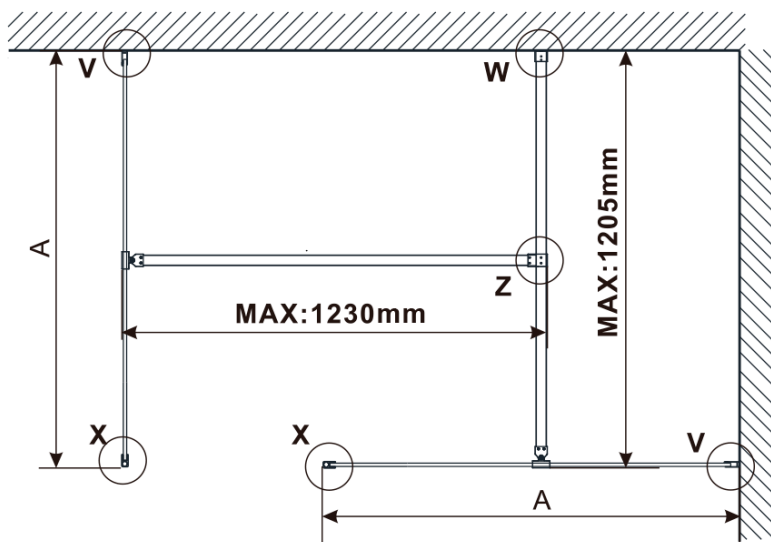

Objednací kód: ES1313

Základné informácie

Značka: Polysan

Séria: ESCA

Rozmery

Šírka: 1267 mm

Výška: 2100 mm

Vlastnosti

Typ výplne: Flute sklo

Úprava skla: Antidrop

Hrúbka skla: 8 mm

Hmotnosť / ks: 38.0 kg

Balenie: 1 ks

Záruka: 3 roky

Technický list

| MODEL | A,mm |
|------------------------------------|-----------|
| ES1070/ES1170/ES1270/ES1370/ES1570 | 690-705 |
| ES1080/ES1180/ES1280/ES1380/ES1580 | 790-805 |
| ES1090/ES1190/ES1290/ES1390/ES1590 | 890-905 |
| ES1010/ES1110/ES1210/ES1310/ES1510 | 990-1005 |
| ES1011/ES1111/ES1211/ES1311/ES1511 | 1090-1105 |
| ES1012/ES1112/ES1212/ES1312/ES1512 | 1190-1205 |
| ES1013/ES1113/ES1213/ES1313/ES1513 | 1290-1305 |
| ES1014/ES1114/ES1214/ES1314/ES1514 | 1390-1405 |
| ES1015/ES1115/ES1215/ES1315/ES1515 | 1490-1505 |

| MODEL | A,mm |
|------------------------------------|-----------|
| ES1070/ES1170/ES1270/ES1370/ES1570 | 690~705 |
| ES1080/ES1180/ES1280/ES1380/ES1580 | 790~805 |
| ES1090/ES1190/ES1290/ES1390/ES1590 | 890~905 |
| ES1010/ES1110/ES1210/ES1310/ES1510 | 990~1005 |
| ES1011/ES1111/ES1211/ES1311/ES1511 | 1090~1105 |
| ES1012/ES1112/ES1212/ES1312/ES1512 | 1190~1205 |
| ES1013/ES1113/ES1213/ES1313/ES1513 | 1290~1305 |
| ES1014/ES1114/ES1214/ES1314/ES1514 | 1390~1405 |
| ES1015/ES1115/ES1215/ES1315/ES1515 | 1490~1505 |

| MODEL | A,mm |
|------------------------------------|------|
| ES1070/ES1170/ES1270/ES1370/ES1570 | 699 |
| ES1080/ES1180/ES1280/ES1380/ES1580 | 799 |
| ES1090/ES1190/ES1290/ES1390/ES1590 | 899 |
| ES1010/ES1110/ES1210/ES1310/ES1510 | 999 |
| ES1011/ES1111/ES1211/ES1311/ES1511 | 1099 |
| ES1012/ES1112/ES1212/ES1312/ES1512 | 1199 |
| ES1013/ES1113/ES1213/ES1313/ES1513 | 1299 |
| ES1014/ES1114/ES1214/ES1314/ES1514 | 1399 |
| ES1015/ES1115/ES1215/ES1315/ES1515 | 1499 |