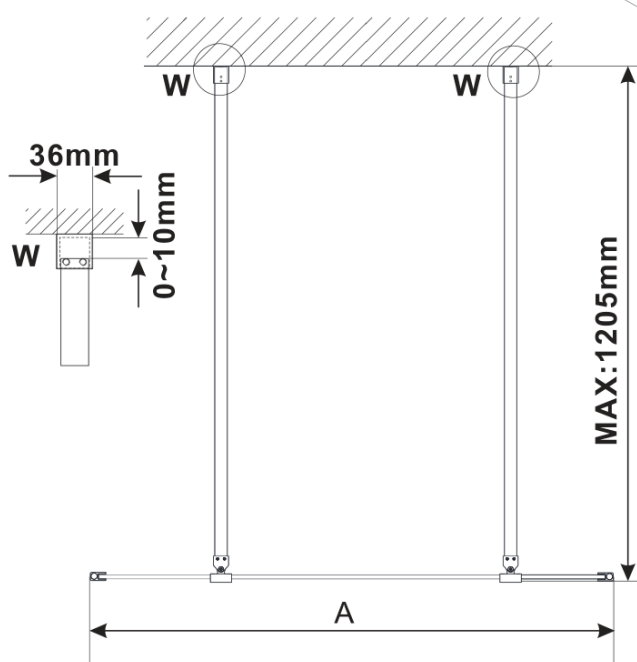

**Objednací kód:** ES1311

**Základné informácie**

**Značka:** Polysan

**Séria:** ESCA

**Rozmery**

**Šírka:** 1067 mm

**Výška:** 2100 mm

**Vlastnosti**

### Technický list

MODEL	A,mm
ES1070/ES1170/ES1270/ES1370/ES1570	690~705
ES1080/ES1180/ES1280/ES1380/ES1580	790~805
ES1090/ES1190/ES1290/ES1390/ES1590	890~905
ES1010/ES1110/ES1210/ES1310/ES1510	990~1005
ES1011/ES1111/ES1211/ES1311/ES1511	1090~1105
ES1012/ES1112/ES1212/ES1312/ES1512	1190~1205
ES1013/ES1113/ES1213/ES1313/ES1513	1290~1305
ES1014/ES1114/ES1214/ES1314/ES1514	1390~1405
ES1015/ES1115/ES1215/ES1315/ES1515	1490~1505

MODEL	A,mm
ES1070/ES1170/ES1270/ES1370/ES1570	690-705
ES1080/ES1180/ES1280/ES1380/ES1580	790-805
ES1090/ES1190/ES1290/ES1390/ES1590	890-905
ES1010/ES1110/ES1210/ES1310/ES1510	990-1005
ES1011/ES1111/ES1211/ES1311/ES1511	1090-1105
ES1012/ES1112/ES1212/ES1312/ES1512	1190-1205
ES1013/ES1113/ES1213/ES1313/ES1513	1290-1305
ES1014/ES1114/ES1214/ES1314/ES1514	1390-1405
ES1015/ES1115/ES1215/ES1315/ES1515	1490-1505

MODEL	A,mm
ES1070/ES1170/ES1270/ES1370/ES1570	690~705
ES1080/ES1180/ES1280/ES1380/ES1580	790~805
ES1090/ES1190/ES1290/ES1390/ES1590	890~905
ES1010/ES1110/ES1210/ES1310/ES1510	990~1005
ES1011/ES1111/ES1211/ES1311/ES1511	1090~1105
ES1012/ES1112/ES1212/ES1312/ES1512	1190~1205
ES1013/ES1113/ES1213/ES1313/ES1513	1290~1305
ES1014/ES1114/ES1214/ES1314/ES1514	1390~1405
ES1015/ES1115/ES1215/ES1315/ES1515	1490~1505