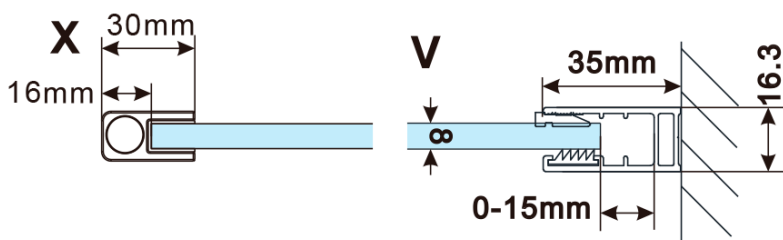

Objednací kód: ES1311

Základné informácie

Značka: Polysan

Séria: ESCA

Rozmery

Šírka: 1067 mm

Výška: 2100 mm

Vlastnosti

Typ výplne: Flute sklo

Úprava skla: Antidrop

Hrúbka skla: 8 mm

Hmotnosť / ks: 38.0 kg

Balenie: 1 ks

Záruka: 3 roky

Technický list

| MODEL | A,mm |
|------------------------------------|-----------|
| ES1070/ES1170/ES1270/ES1370/ES1570 | 690~705 |
| ES1080/ES1180/ES1280/ES1380/ES1580 | 790~805 |
| ES1090/ES1190/ES1290/ES1390/ES1590 | 890~905 |
| ES1010/ES1110/ES1210/ES1310/ES1510 | 990~1005 |
| ES1011/ES1111/ES1211/ES1311/ES1511 | 1090~1105 |
| ES1012/ES1112/ES1212/ES1312/ES1512 | 1190~1205 |
| ES1013/ES1113/ES1213/ES1313/ES1513 | 1290~1305 |
| ES1014/ES1114/ES1214/ES1314/ES1514 | 1390~1405 |
| ES1015/ES1115/ES1215/ES1315/ES1515 | 1490~1505 |

| MODEL | A,mm |
|------------------------------------|-----------|
| ES1070/ES1170/ES1270/ES1370/ES1570 | 690-705 |
| ES1080/ES1180/ES1280/ES1380/ES1580 | 790-805 |
| ES1090/ES1190/ES1290/ES1390/ES1590 | 890-905 |
| ES1010/ES1110/ES1210/ES1310/ES1510 | 990-1005 |
| ES1011/ES1111/ES1211/ES1311/ES1511 | 1090-1105 |
| ES1012/ES1112/ES1212/ES1312/ES1512 | 1190-1205 |
| ES1013/ES1113/ES1213/ES1313/ES1513 | 1290-1305 |
| ES1014/ES1114/ES1214/ES1314/ES1514 | 1390-1405 |
| ES1015/ES1115/ES1215/ES1315/ES1515 | 1490-1505 |

| MODEL | A,mm |
|------------------------------------|-----------|
| ES1070/ES1170/ES1270/ES1370/ES1570 | 690~705 |
| ES1080/ES1180/ES1280/ES1380/ES1580 | 790~805 |
| ES1090/ES1190/ES1290/ES1390/ES1590 | 890~905 |
| ES1010/ES1110/ES1210/ES1310/ES1510 | 990~1005 |
| ES1011/ES1111/ES1211/ES1311/ES1511 | 1090~1105 |
| ES1012/ES1112/ES1212/ES1312/ES1512 | 1190~1205 |
| ES1013/ES1113/ES1213/ES1313/ES1513 | 1290~1305 |
| ES1014/ES1114/ES1214/ES1314/ES1514 | 1390~1405 |
| ES1015/ES1115/ES1215/ES1315/ES1515 | 1490~1505 |