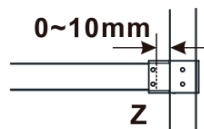

Objednací kód: ES1311

Základné informácie

Značka: Polysan

Séria: ESCA

Rozmery

Šírka: 1067 mm

Výška: 2100 mm

Vlastnosti

Typ výplne: Flute sklo

Úprava skla: Antidrop

Hrúbka skla: 8 mm

Hmotnosť / ks: 38.0 kg

Balenie: 1 ks

Záruka: 3 roky

Technický list

| MODEL | A,mm |
|------------------------------------|-----------|
| ES1070/ES1170/ES1270/ES1370/ES1570 | 690~705 |
| ES1080/ES1180/ES1280/ES1380/ES1580 | 790~805 |
| ES1090/ES1190/ES1290/ES1390/ES1590 | 890~905 |
| ES1010/ES1110/ES1210/ES1310/ES1510 | 990~1005 |
| ES1011/ES1111/ES1211/ES1311/ES1511 | 1090~1105 |
| ES1012/ES1112/ES1212/ES1312/ES1512 | 1190~1205 |
| ES1013/ES1113/ES1213/ES1313/ES1513 | 1290~1305 |
| ES1014/ES1114/ES1214/ES1314/ES1514 | 1390~1405 |
| ES1015/ES1115/ES1215/ES1315/ES1515 | 1490~1505 |

| MODEL | A,mm |
|------------------------------------|-----------|
| ES1070/ES1170/ES1270/ES1370/ES1570 | 690-705 |
| ES1080/ES1180/ES1280/ES1380/ES1580 | 790-805 |
| ES1090/ES1190/ES1290/ES1390/ES1590 | 890-905 |
| ES1010/ES1110/ES1210/ES1310/ES1510 | 990-1005 |
| ES1011/ES1111/ES1211/ES1311/ES1511 | 1090-1105 |
| ES1012/ES1112/ES1212/ES1312/ES1512 | 1190-1205 |
| ES1013/ES1113/ES1213/ES1313/ES1513 | 1290-1305 |
| ES1014/ES1114/ES1214/ES1314/ES1514 | 1390-1405 |
| ES1015/ES1115/ES1215/ES1315/ES1515 | 1490-1505 |

| MODEL | A,mm |
|------------------------------------|-----------|
| ES1070/ES1170/ES1270/ES1370/ES1570 | 690~705 |
| ES1080/ES1180/ES1280/ES1380/ES1580 | 790~805 |
| ES1090/ES1190/ES1290/ES1390/ES1590 | 890~905 |
| ES1010/ES1110/ES1210/ES1310/ES1510 | 990~1005 |
| ES1011/ES1111/ES1211/ES1311/ES1511 | 1090~1105 |
| ES1012/ES1112/ES1212/ES1312/ES1512 | 1190~1205 |
| ES1013/ES1113/ES1213/ES1313/ES1513 | 1290~1305 |
| ES1014/ES1114/ES1214/ES1314/ES1514 | 1390~1405 |
| ES1015/ES1115/ES1215/ES1315/ES1515 | 1490~1505 |