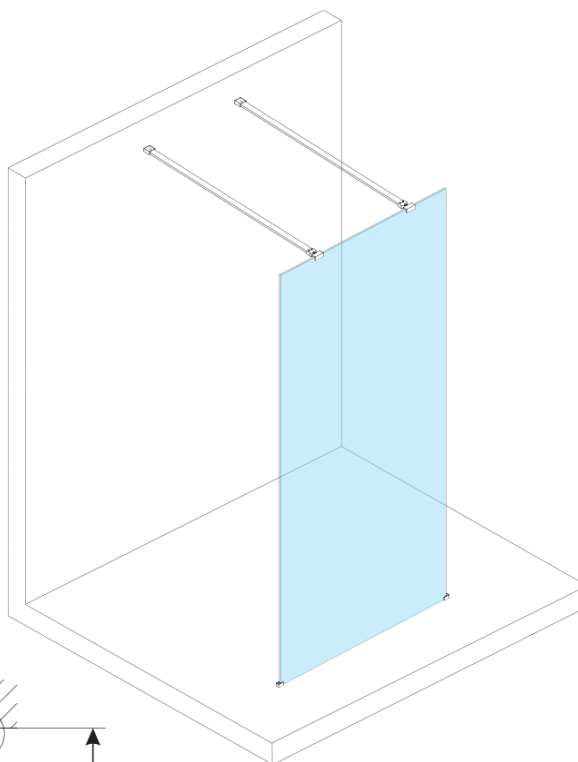

Objednací kód: ES1311

Základné informácie

Značka: Polysan

Séria: ESCA

Rozmery

Šírka: 1067 mm

Výška: 2100 mm

Vlastnosti

Typ výplne: Flute sklo

Úprava skla: Antidrop

Hrúbka skla: 8 mm

Hmotnosť / ks: 38.0 kg

Balenie: 1 ks

Záruka: 3 roky

Technický list

| MODEL | A,mm |
|------------------------------------|-----------|
| ES1070/ES1170/ES1270/ES1370/ES1570 | 690~705 |
| ES1080/ES1180/ES1280/ES1380/ES1580 | 790~805 |
| ES1090/ES1190/ES1290/ES1390/ES1590 | 890~905 |
| ES1010/ES1110/ES1210/ES1310/ES1510 | 990~1005 |
| ES1011/ES1111/ES1211/ES1311/ES1511 | 1090~1105 |
| ES1012/ES1112/ES1212/ES1312/ES1512 | 1190~1205 |
| ES1013/ES1113/ES1213/ES1313/ES1513 | 1290~1305 |
| ES1014/ES1114/ES1214/ES1314/ES1514 | 1390~1405 |
| ES1015/ES1115/ES1215/ES1315/ES1515 | 1490~1505 |

| MODEL | A,mm |
|------------------------------------|-----------|
| ES1070/ES1170/ES1270/ES1370/ES1570 | 690-705 |
| ES1080/ES1180/ES1280/ES1380/ES1580 | 790-805 |
| ES1090/ES1190/ES1290/ES1390/ES1590 | 890-905 |
| ES1010/ES1110/ES1210/ES1310/ES1510 | 990-1005 |
| ES1011/ES1111/ES1211/ES1311/ES1511 | 1090-1105 |
| ES1012/ES1112/ES1212/ES1312/ES1512 | 1190-1205 |
| ES1013/ES1113/ES1213/ES1313/ES1513 | 1290-1305 |
| ES1014/ES1114/ES1214/ES1314/ES1514 | 1390-1405 |
| ES1015/ES1115/ES1215/ES1315/ES1515 | 1490-1505 |

| MODEL | A,mm |
|------------------------------------|-----------|
| ES1070/ES1170/ES1270/ES1370/ES1570 | 690~705 |
| ES1080/ES1180/ES1280/ES1380/ES1580 | 790~805 |
| ES1090/ES1190/ES1290/ES1390/ES1590 | 890~905 |
| ES1010/ES1110/ES1210/ES1310/ES1510 | 990~1005 |
| ES1011/ES1111/ES1211/ES1311/ES1511 | 1090~1105 |
| ES1012/ES1112/ES1212/ES1312/ES1512 | 1190~1205 |
| ES1013/ES1113/ES1213/ES1313/ES1513 | 1290~1305 |
| ES1014/ES1114/ES1214/ES1314/ES1514 | 1390~1405 |
| ES1015/ES1115/ES1215/ES1315/ES1515 | 1490~1505 |