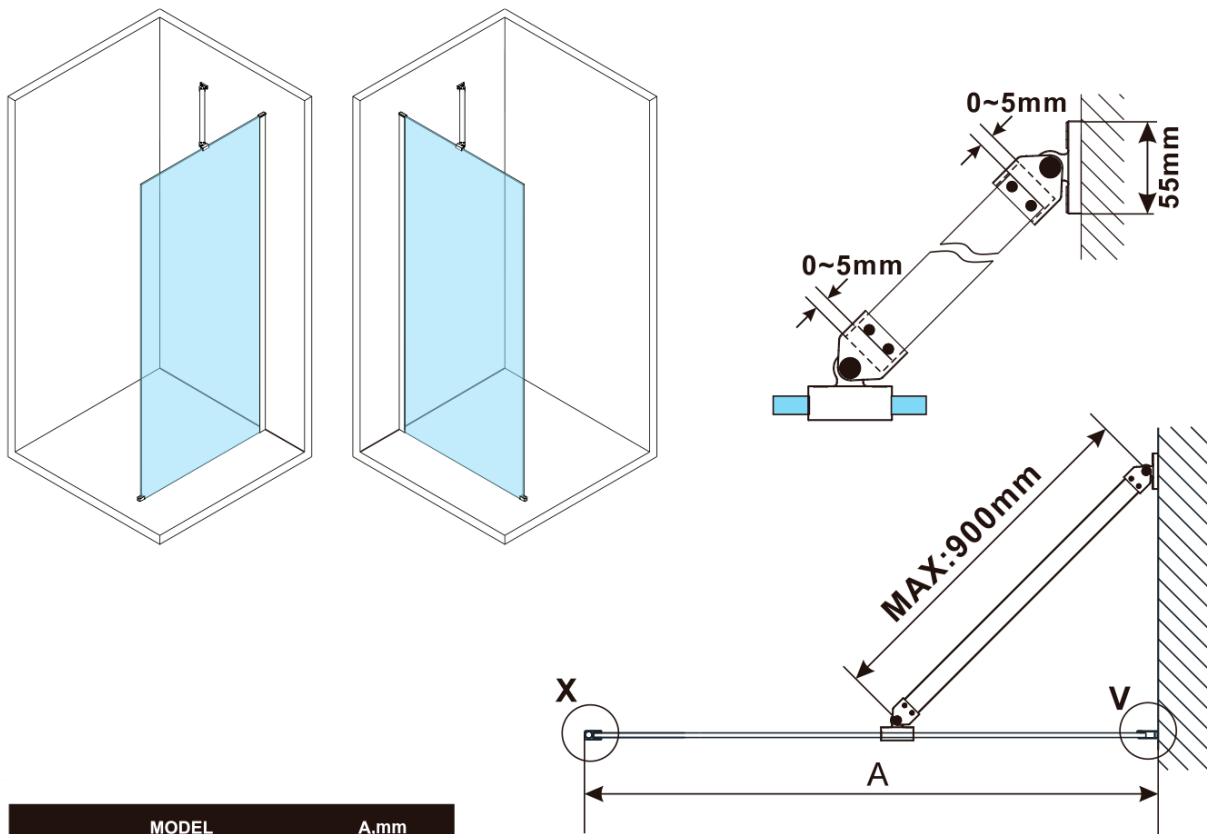

Objednací kód: ES1311

Základné informácie

Značka: Polysan

Séria: ESCA

Rozmery

Šírka: 1067 mm

Výška: 2100 mm

Vlastnosti

Typ výplne: Flute sklo

Úprava skla: Antidrop

Hrúbka skla: 8 mm

Hmotnosť / ks: 38.0 kg

Balenie: 1 ks

Záruka: 3 roky

Technický list

| MODEL | A,mm |
|------------------------------------|-----------|
| ES1070/ES1170/ES1270/ES1370/ES1570 | 690~705 |
| ES1080/ES1180/ES1280/ES1380/ES1580 | 790~805 |
| ES1090/ES1190/ES1290/ES1390/ES1590 | 890~905 |
| ES1010/ES1110/ES1210/ES1310/ES1510 | 990~1005 |
| ES1011/ES1111/ES1211/ES1311/ES1511 | 1090~1105 |
| ES1012/ES1112/ES1212/ES1312/ES1512 | 1190~1205 |
| ES1013/ES1113/ES1213/ES1313/ES1513 | 1290~1305 |
| ES1014/ES1114/ES1214/ES1314/ES1514 | 1390~1405 |
| ES1015/ES1115/ES1215/ES1315/ES1515 | 1490~1505 |

| MODEL | A,mm |
|------------------------------------|-----------|
| ES1070/ES1170/ES1270/ES1370/ES1570 | 690-705 |
| ES1080/ES1180/ES1280/ES1380/ES1580 | 790-805 |
| ES1090/ES1190/ES1290/ES1390/ES1590 | 890-905 |
| ES1010/ES1110/ES1210/ES1310/ES1510 | 990-1005 |
| ES1011/ES1111/ES1211/ES1311/ES1511 | 1090-1105 |
| ES1012/ES1112/ES1212/ES1312/ES1512 | 1190-1205 |
| ES1013/ES1113/ES1213/ES1313/ES1513 | 1290-1305 |
| ES1014/ES1114/ES1214/ES1314/ES1514 | 1390-1405 |
| ES1015/ES1115/ES1215/ES1315/ES1515 | 1490-1505 |

| MODEL | A,mm |
|------------------------------------|-----------|
| ES1070/ES1170/ES1270/ES1370/ES1570 | 690~705 |
| ES1080/ES1180/ES1280/ES1380/ES1580 | 790~805 |
| ES1090/ES1190/ES1290/ES1390/ES1590 | 890~905 |
| ES1010/ES1110/ES1210/ES1310/ES1510 | 990~1005 |
| ES1011/ES1111/ES1211/ES1311/ES1511 | 1090~1105 |
| ES1012/ES1112/ES1212/ES1312/ES1512 | 1190~1205 |
| ES1013/ES1113/ES1213/ES1313/ES1513 | 1290~1305 |
| ES1014/ES1114/ES1214/ES1314/ES1514 | 1390~1405 |
| ES1015/ES1115/ES1215/ES1315/ES1515 | 1490~1505 |