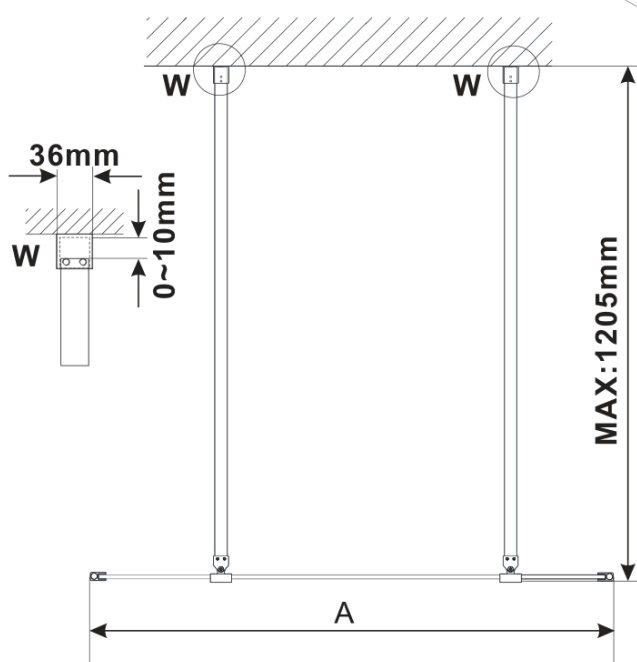

Objednací kód: ES1311

Základné informácie

Značka: Polysan

Séria: ESCA

Rozmery

Šírka: 1067 mm

Výška: 2100 mm

Vlastnosti

Typ výplne: Flute sklo

Úprava skla: Antidrop

Hrúbka skla: 8 mm

Hmotnosť / ks: 38.0 kg

Balenie: 1 ks

Záruka: 3 roky

Technický list

| MODEL | A,mm |
|------------------------------------|-----------|
| ES1070/ES1170/ES1270/ES1370/ES1570 | 690~705 |
| ES1080/ES1180/ES1280/ES1380/ES1580 | 790~805 |
| ES1090/ES1190/ES1290/ES1390/ES1590 | 890~905 |
| ES1010/ES1110/ES1210/ES1310/ES1510 | 990~1005 |
| ES1011/ES1111/ES1211/ES1311/ES1511 | 1090~1105 |
| ES1012/ES1112/ES1212/ES1312/ES1512 | 1190~1205 |
| ES1013/ES1113/ES1213/ES1313/ES1513 | 1290~1305 |
| ES1014/ES1114/ES1214/ES1314/ES1514 | 1390~1405 |
| ES1015/ES1115/ES1215/ES1315/ES1515 | 1490~1505 |

| MODEL | A,mm |
|------------------------------------|-----------|
| ES1070/ES1170/ES1270/ES1370/ES1570 | 690-705 |
| ES1080/ES1180/ES1280/ES1380/ES1580 | 790-805 |
| ES1090/ES1190/ES1290/ES1390/ES1590 | 890-905 |
| ES1010/ES1110/ES1210/ES1310/ES1510 | 990-1005 |
| ES1011/ES1111/ES1211/ES1311/ES1511 | 1090-1105 |
| ES1012/ES1112/ES1212/ES1312/ES1512 | 1190-1205 |
| ES1013/ES1113/ES1213/ES1313/ES1513 | 1290-1305 |
| ES1014/ES1114/ES1214/ES1314/ES1514 | 1390-1405 |
| ES1015/ES1115/ES1215/ES1315/ES1515 | 1490-1505 |

| MODEL | A,mm |
|------------------------------------|-----------|
| ES1070/ES1170/ES1270/ES1370/ES1570 | 690~705 |
| ES1080/ES1180/ES1280/ES1380/ES1580 | 790~805 |
| ES1090/ES1190/ES1290/ES1390/ES1590 | 890~905 |
| ES1010/ES1110/ES1210/ES1310/ES1510 | 990~1005 |
| ES1011/ES1111/ES1211/ES1311/ES1511 | 1090~1105 |
| ES1012/ES1112/ES1212/ES1312/ES1512 | 1190~1205 |
| ES1013/ES1113/ES1213/ES1313/ES1513 | 1290~1305 |
| ES1014/ES1114/ES1214/ES1314/ES1514 | 1390~1405 |
| ES1015/ES1115/ES1215/ES1315/ES1515 | 1490~1505 |