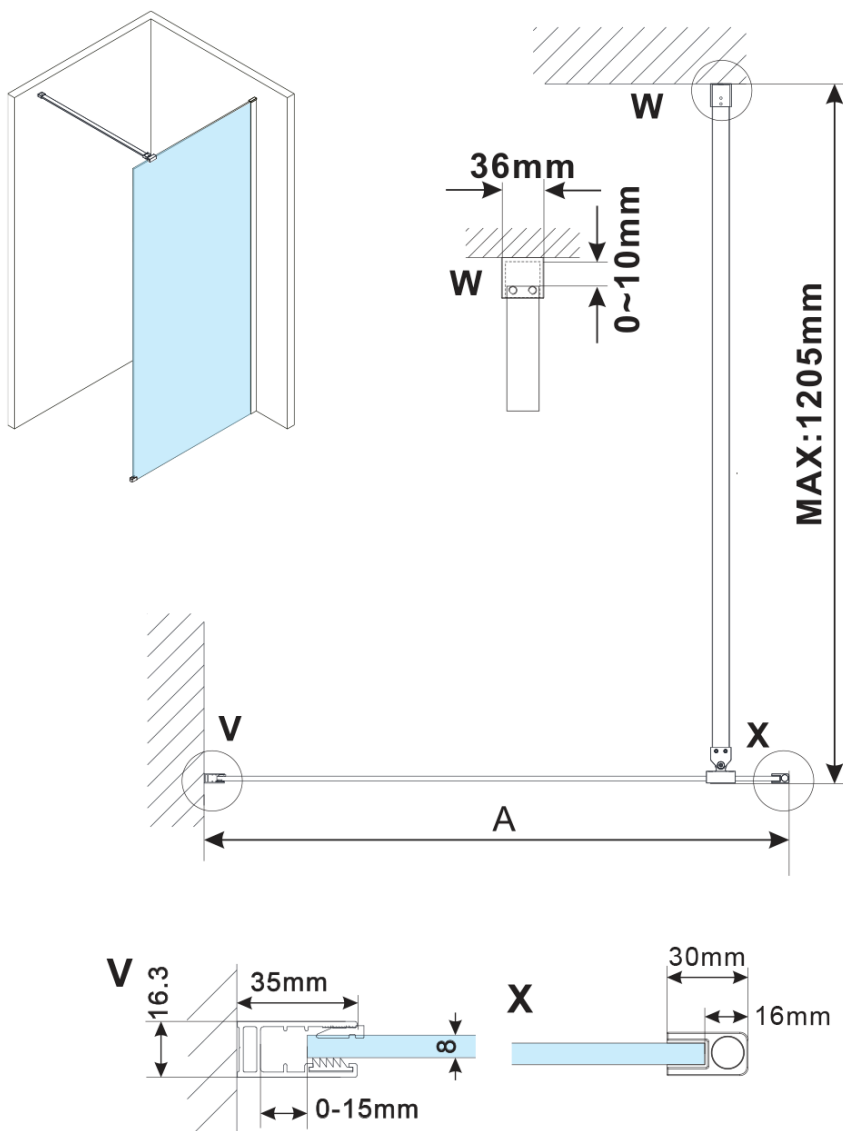

Objednací kód: ES1311

Základné informácie

Značka: Polysan

Séria: ESCA

Rozmery

Šírka: 1067 mm

Výška: 2100 mm

Vlastnosti

Typ výplne: Flute sklo

Úprava skla: Antidrop

Hrúbka skla: 8 mm

Hmotnosť / ks: 38.0 kg

Balenie: 1 ks

Záruka: 3 roky

Technický list

| MODEL | A,mm |
|------------------------------------|-----------|
| ES1070/ES1170/ES1270/ES1370/ES1570 | 690~705 |
| ES1080/ES1180/ES1280/ES1380/ES1580 | 790~805 |
| ES1090/ES1190/ES1290/ES1390/ES1590 | 890~905 |
| ES1010/ES1110/ES1210/ES1310/ES1510 | 990~1005 |
| ES1011/ES1111/ES1211/ES1311/ES1511 | 1090~1105 |
| ES1012/ES1112/ES1212/ES1312/ES1512 | 1190~1205 |
| ES1013/ES1113/ES1213/ES1313/ES1513 | 1290~1305 |
| ES1014/ES1114/ES1214/ES1314/ES1514 | 1390~1405 |
| ES1015/ES1115/ES1215/ES1315/ES1515 | 1490~1505 |

| MODEL | A,mm |
|------------------------------------|-----------|
| ES1070/ES1170/ES1270/ES1370/ES1570 | 690-705 |
| ES1080/ES1180/ES1280/ES1380/ES1580 | 790-805 |
| ES1090/ES1190/ES1290/ES1390/ES1590 | 890-905 |
| ES1010/ES1110/ES1210/ES1310/ES1510 | 990-1005 |
| ES1011/ES1111/ES1211/ES1311/ES1511 | 1090-1105 |
| ES1012/ES1112/ES1212/ES1312/ES1512 | 1190-1205 |
| ES1013/ES1113/ES1213/ES1313/ES1513 | 1290-1305 |
| ES1014/ES1114/ES1214/ES1314/ES1514 | 1390-1405 |
| ES1015/ES1115/ES1215/ES1315/ES1515 | 1490-1505 |

| MODEL | A,mm |
|------------------------------------|-----------|
| ES1070/ES1170/ES1270/ES1370/ES1570 | 690~705 |
| ES1080/ES1180/ES1280/ES1380/ES1580 | 790~805 |
| ES1090/ES1190/ES1290/ES1390/ES1590 | 890~905 |
| ES1010/ES1110/ES1210/ES1310/ES1510 | 990~1005 |
| ES1011/ES1111/ES1211/ES1311/ES1511 | 1090~1105 |
| ES1012/ES1112/ES1212/ES1312/ES1512 | 1190~1205 |
| ES1013/ES1113/ES1213/ES1313/ES1513 | 1290~1305 |
| ES1014/ES1114/ES1214/ES1314/ES1514 | 1390~1405 |
| ES1015/ES1115/ES1215/ES1315/ES1515 | 1490~1505 |