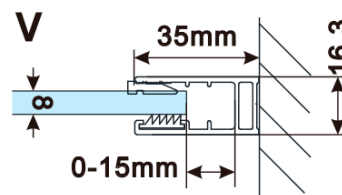

Objednací kód: ES1311

Základné informácie

Značka: Polysan

Séria: ESCA

Rozmery

Šírka: 1067 mm

Výška: 2100 mm

Vlastnosti

Typ výplne: Flute sklo

Úprava skla: Antidrop

Hrúbka skla: 8 mm

Hmotnosť / ks: 38.0 kg

Balenie: 1 ks

Záruka: 3 roky

Technický list

| MODEL | A,mm |
|------------------------------------|-----------|
| ES1070/ES1170/ES1270/ES1370/ES1570 | 690~705 |
| ES1080/ES1180/ES1280/ES1380/ES1580 | 790~805 |
| ES1090/ES1190/ES1290/ES1390/ES1590 | 890~905 |
| ES1010/ES1110/ES1210/ES1310/ES1510 | 990~1005 |
| ES1011/ES1111/ES1211/ES1311/ES1511 | 1090~1105 |
| ES1012/ES1112/ES1212/ES1312/ES1512 | 1190~1205 |
| ES1013/ES1113/ES1213/ES1313/ES1513 | 1290~1305 |
| ES1014/ES1114/ES1214/ES1314/ES1514 | 1390~1405 |
| ES1015/ES1115/ES1215/ES1315/ES1515 | 1490~1505 |

| MODEL | A,mm |
|------------------------------------|-----------|
| ES1070/ES1170/ES1270/ES1370/ES1570 | 690-705 |
| ES1080/ES1180/ES1280/ES1380/ES1580 | 790-805 |
| ES1090/ES1190/ES1290/ES1390/ES1590 | 890-905 |
| ES1010/ES1110/ES1210/ES1310/ES1510 | 990-1005 |
| ES1011/ES1111/ES1211/ES1311/ES1511 | 1090-1105 |
| ES1012/ES1112/ES1212/ES1312/ES1512 | 1190-1205 |
| ES1013/ES1113/ES1213/ES1313/ES1513 | 1290-1305 |
| ES1014/ES1114/ES1214/ES1314/ES1514 | 1390-1405 |
| ES1015/ES1115/ES1215/ES1315/ES1515 | 1490-1505 |

| MODEL | A,mm |
|------------------------------------|-----------|
| ES1070/ES1170/ES1270/ES1370/ES1570 | 690~705 |
| ES1080/ES1180/ES1280/ES1380/ES1580 | 790~805 |
| ES1090/ES1190/ES1290/ES1390/ES1590 | 890~905 |
| ES1010/ES1110/ES1210/ES1310/ES1510 | 990~1005 |
| ES1011/ES1111/ES1211/ES1311/ES1511 | 1090~1105 |
| ES1012/ES1112/ES1212/ES1312/ES1512 | 1190~1205 |
| ES1013/ES1113/ES1213/ES1313/ES1513 | 1290~1305 |
| ES1014/ES1114/ES1214/ES1314/ES1514 | 1390~1405 |
| ES1015/ES1115/ES1215/ES1315/ES1515 | 1490~1505 |