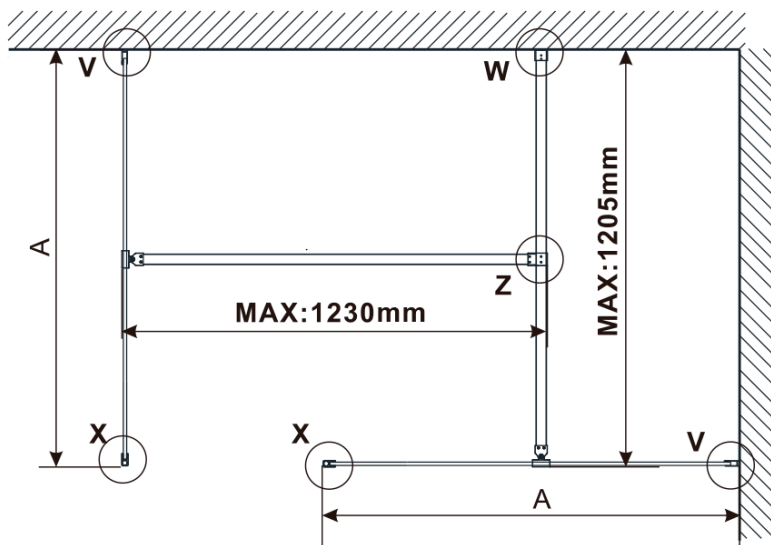

Objednací kód: ES1311

Základné informácie

Značka: Polysan

Séria: ESCA

Rozmery

Šírka: 1067 mm

Výška: 2100 mm

Vlastnosti

Typ výplne: Flute sklo

Úprava skla: Antidrop

Hrúbka skla: 8 mm

Hmotnosť / ks: 38.0 kg

Balenie: 1 ks

Záruka: 3 roky

Technický list

| MODEL | A,mm |
|------------------------------------|-----------|
| ES1070/ES1170/ES1270/ES1370/ES1570 | 690~705 |
| ES1080/ES1180/ES1280/ES1380/ES1580 | 790~805 |
| ES1090/ES1190/ES1290/ES1390/ES1590 | 890~905 |
| ES1010/ES1110/ES1210/ES1310/ES1510 | 990~1005 |
| ES1011/ES1111/ES1211/ES1311/ES1511 | 1090~1105 |
| ES1012/ES1112/ES1212/ES1312/ES1512 | 1190~1205 |
| ES1013/ES1113/ES1213/ES1313/ES1513 | 1290~1305 |
| ES1014/ES1114/ES1214/ES1314/ES1514 | 1390~1405 |
| ES1015/ES1115/ES1215/ES1315/ES1515 | 1490~1505 |

| MODEL | A,mm |
|------------------------------------|-----------|
| ES1070/ES1170/ES1270/ES1370/ES1570 | 690-705 |
| ES1080/ES1180/ES1280/ES1380/ES1580 | 790-805 |
| ES1090/ES1190/ES1290/ES1390/ES1590 | 890-905 |
| ES1010/ES1110/ES1210/ES1310/ES1510 | 990-1005 |
| ES1011/ES1111/ES1211/ES1311/ES1511 | 1090-1105 |
| ES1012/ES1112/ES1212/ES1312/ES1512 | 1190-1205 |
| ES1013/ES1113/ES1213/ES1313/ES1513 | 1290-1305 |
| ES1014/ES1114/ES1214/ES1314/ES1514 | 1390-1405 |
| ES1015/ES1115/ES1215/ES1315/ES1515 | 1490-1505 |

| MODEL | A,mm |
|------------------------------------|-----------|
| ES1070/ES1170/ES1270/ES1370/ES1570 | 690~705 |
| ES1080/ES1180/ES1280/ES1380/ES1580 | 790~805 |
| ES1090/ES1190/ES1290/ES1390/ES1590 | 890~905 |
| ES1010/ES1110/ES1210/ES1310/ES1510 | 990~1005 |
| ES1011/ES1111/ES1211/ES1311/ES1511 | 1090~1105 |
| ES1012/ES1112/ES1212/ES1312/ES1512 | 1190~1205 |
| ES1013/ES1113/ES1213/ES1313/ES1513 | 1290~1305 |
| ES1014/ES1114/ES1214/ES1314/ES1514 | 1390~1405 |
| ES1015/ES1115/ES1215/ES1315/ES1515 | 1490~1505 |