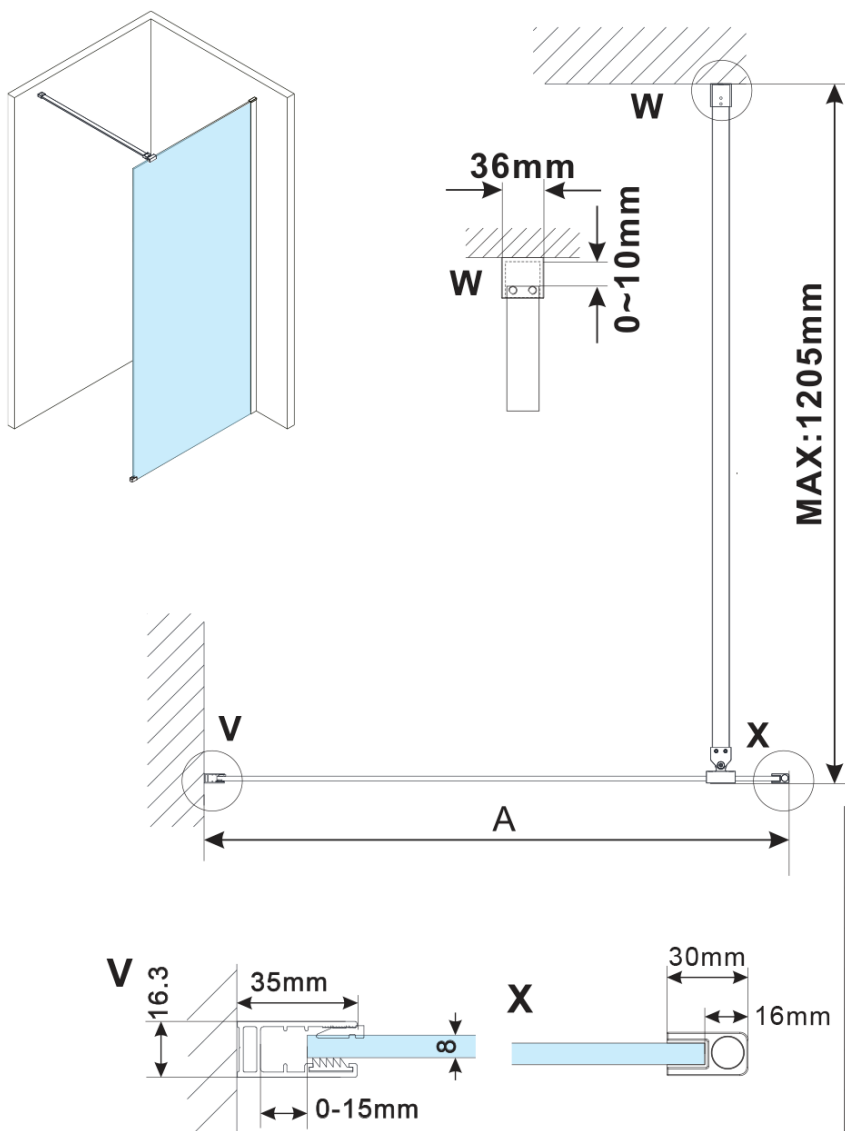

**Objednací kód:** ES1310

**Základné informácie**

**Značka:** Polysan

**Séria:** ESCA

**Rozmery**

**Šírka:** 967 mm

**Výška:** 2100 mm

**Vlastnosti**

**Typ výplne:** Flute sklo

**Úprava skla:** Antidrop

**Hrúbka skla:** 8 mm

**Hmotnosť / ks:** 38.0 kg

**Balenie:** 1 ks

**Záruka:** 3 roky

Technický list

MODEL	A,mm
ES1070/ES1170/ES1270/ES1370/ES1570	690~705
ES1080/ES1180/ES1280/ES1380/ES1580	790~805
ES1090/ES1190/ES1290/ES1390/ES1590	890~905
ES1010/ES1110/ES1210/ES1310/ES1510	990~1005
ES1011/ES1111/ES1211/ES1311/ES1511	1090~1105
ES1012/ES1112/ES1212/ES1312/ES1512	1190~1205
ES1013/ES1113/ES1213/ES1313/ES1513	1290~1305
ES1014/ES1114/ES1214/ES1314/ES1514	1390~1405
ES1015/ES1115/ES1215/ES1315/ES1515	1490~1505

MODEL	A,mm
ES1070/ES1170/ES1270/ES1370/ES1570	690-705
ES1080/ES1180/ES1280/ES1380/ES1580	790-805
ES1090/ES1190/ES1290/ES1390/ES1590	890-905
ES1010/ES1110/ES1210/ES1310/ES1510	990-1005
ES1011/ES1111/ES1211/ES1311/ES1511	1090-1105
ES1012/ES1112/ES1212/ES1312/ES1512	1190-1205
ES1013/ES1113/ES1213/ES1313/ES1513	1290-1305
ES1014/ES1114/ES1214/ES1314/ES1514	1390-1405
ES1015/ES1115/ES1215/ES1315/ES1515	1490-1505

MODEL	A,mm
ES1070/ES1170/ES1270/ES1370/ES1570	690~705
ES1080/ES1180/ES1280/ES1380/ES1580	790~805
ES1090/ES1190/ES1290/ES1390/ES1590	890~905
ES1010/ES1110/ES1210/ES1310/ES1510	990~1005
ES1011/ES1111/ES1211/ES1311/ES1511	1090~1105
ES1012/ES1112/ES1212/ES1312/ES1512	1190~1205
ES1013/ES1113/ES1213/ES1313/ES1513	1290~1305
ES1014/ES1114/ES1214/ES1314/ES1514	1390~1405
ES1015/ES1115/ES1215/ES1315/ES1515	1490~1505