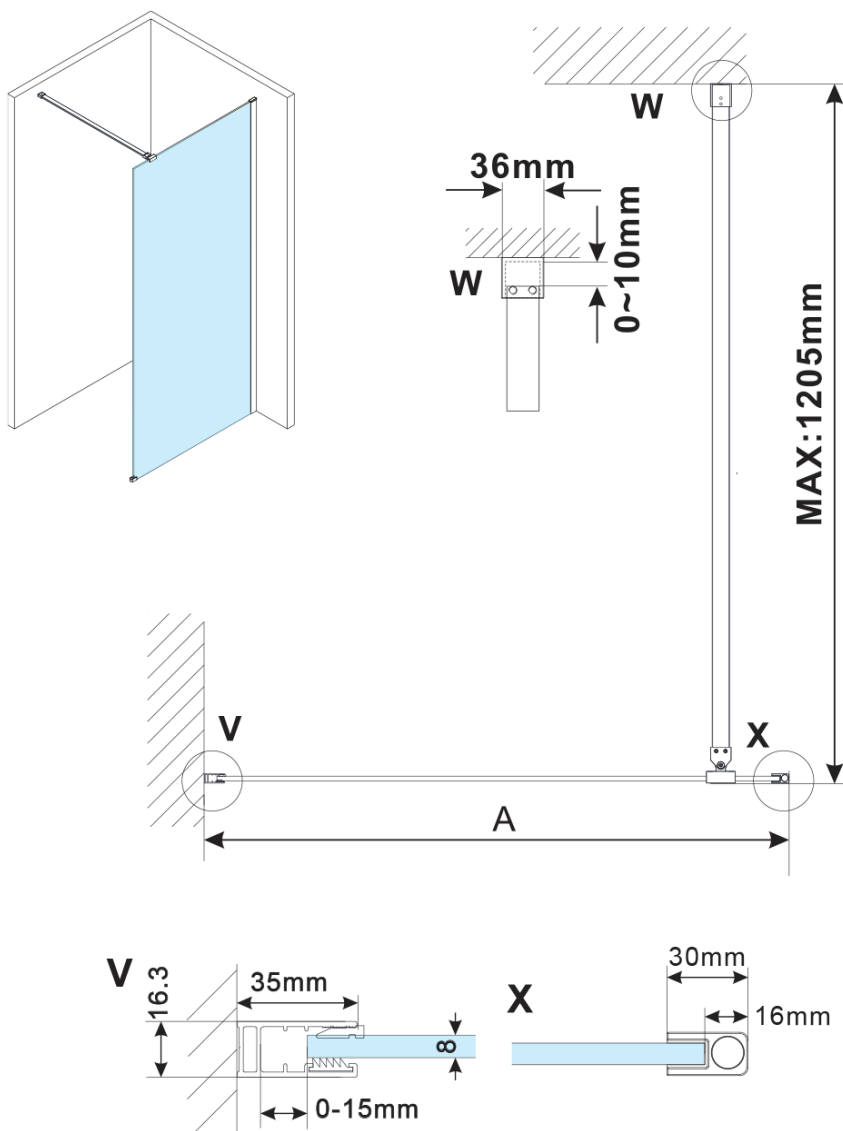

**Objednací kód:** ES1310

**Základné informácie**

**Značka:** Polysan

**Séria:** ESCA

**Rozmery**

**Šírka:** 967 mm

**Výška:** 2100 mm

**Vlastnosti**

**Typ výplne:** Flute sklo

**Úprava skla:** Antidrop

**Hrúbka skla:** 8 mm

**Hmotnosť / ks:** 38.0 kg

**Balenie:** 1 ks

**Záruka:** 2 roky

Technický list

MODEL	A,mm
ES1070/ES1170/ES1270/ES1370/ES1570	690~705
ES1080/ES1180/ES1280/ES1380/ES1580	790~805
ES1090/ES1190/ES1290/ES1390/ES1590	890~905
ES1010/ES1110/ES1210/ES1310/ES1510	990~1005
ES1011/ES1111/ES1211/ES1311/ES1511	1090~1105
ES1012/ES1112/ES1212/ES1312/ES1512	1190~1205
ES1013/ES1113/ES1213/ES1313/ES1513	1290~1305
ES1014/ES1114/ES1214/ES1314/ES1514	1390~1405
ES1015/ES1115/ES1215/ES1315/ES1515	1490~1505

MODEL	A,mm
ES1070/ES1170/ES1270/ES1370/ES1570	690-705
ES1080/ES1180/ES1280/ES1380/ES1580	790-805
ES1090/ES1190/ES1290/ES1390/ES1590	890-905
ES1010/ES1110/ES1210/ES1310/ES1510	990-1005
ES1011/ES1111/ES1211/ES1311/ES1511	1090-1105
ES1012/ES1112/ES1212/ES1312/ES1512	1190-1205
ES1013/ES1113/ES1213/ES1313/ES1513	1290-1305
ES1014/ES1114/ES1214/ES1314/ES1514	1390-1405
ES1015/ES1115/ES1215/ES1315/ES1515	1490-1505

MODEL	A,mm
ES1070/ES1170/ES1270/ES1370/ES1570	690~705
ES1080/ES1180/ES1280/ES1380/ES1580	790~805
ES1090/ES1190/ES1290/ES1390/ES1590	890~905
ES1010/ES1110/ES1210/ES1310/ES1510	990~1005
ES1011/ES1111/ES1211/ES1311/ES1511	1090~1105
ES1012/ES1112/ES1212/ES1312/ES1512	1190~1205
ES1013/ES1113/ES1213/ES1313/ES1513	1290~1305
ES1014/ES1114/ES1214/ES1314/ES1514	1390~1405
ES1015/ES1115/ES1215/ES1315/ES1515	1490~1505