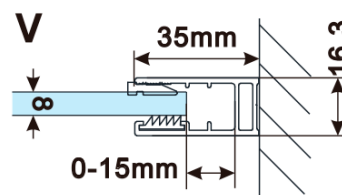

Objednací kód: ES1390

Základné informácie

Značka: Polysan
Séria: ESCA

Rozmery

Šírka: 867 mm
Výška: 2100 mm

Vlastnosti

Typ výplne: Flute sklo
Úprava skla: Antidrop
Hrúbka skla: 8 mm
Hmotnosť / ks: 38.0 kg
Balenie: 1 ks
Záruka: 3 roky

Technický list

MODEL	A,mm
ES1070/ES1170/ES1270/ES1370/ES1570	690-705
ES1080/ES1180/ES1280/ES1380/ES1580	790-805
ES1090/ES1190/ES1290/ES1390/ES1590	890-905
ES1010/ES1110/ES1210/ES1310/ES1510	990-1005
ES1011/ES1111/ES1211/ES1311/ES1511	1090-1105
ES1012/ES1112/ES1212/ES1312/ES1512	1190-1205
ES1013/ES1113/ES1213/ES1313/ES1513	1290-1305
ES1014/ES1114/ES1214/ES1314/ES1514	1390-1405
ES1015/ES1115/ES1215/ES1315/ES1515	1490-1505

MODEL	A,mm
ES1070/ES1170/ES1270/ES1370/ES1570	690~705
ES1080/ES1180/ES1280/ES1380/ES1580	790~805
ES1090/ES1190/ES1290/ES1390/ES1590	890~905
ES1010/ES1110/ES1210/ES1310/ES1510	990~1005
ES1011/ES1111/ES1211/ES1311/ES1511	1090~1105
ES1012/ES1112/ES1212/ES1312/ES1512	1190~1205
ES1013/ES1113/ES1213/ES1313/ES1513	1290~1305
ES1014/ES1114/ES1214/ES1314/ES1514	1390~1405
ES1015/ES1115/ES1215/ES1315/ES1515	1490~1505