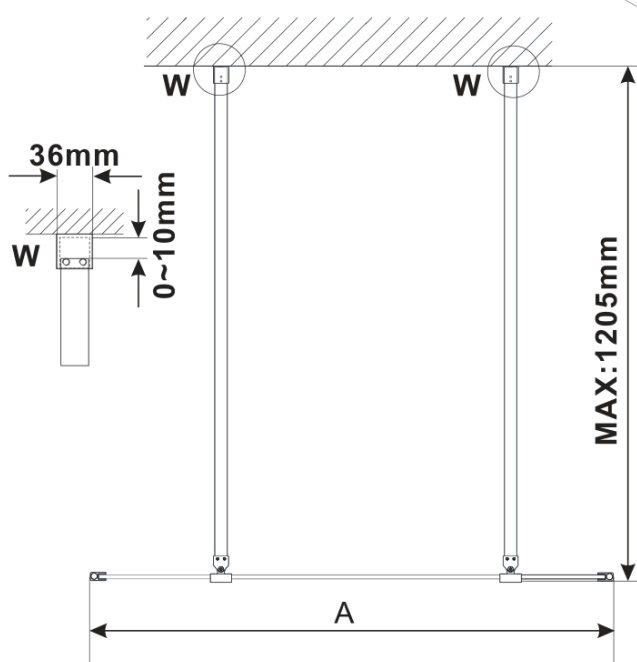

**Objednací kód:** ES1390

**Základné informácie**

**Značka:** Polysan

**Séria:** ESCA

**Rozmery**

**Šírka:** 867 mm

**Výška:** 2100 mm

**Vlastnosti**

**Typ výplne:** Flute sklo

**Úprava skla:** Antidrop

**Hrúbka skla:** 8 mm

**Hmotnosť / ks:** 38.0 kg

**Balenie:** 1 ks

**Záruka:** 3 roky

Technický list

MODEL	A,mm
ES1070/ES1170/ES1270/ES1370/ES1570	690-705
ES1080/ES1180/ES1280/ES1380/ES1580	790-805
ES1090/ES1190/ES1290/ES1390/ES1590	890-905
ES1010/ES1110/ES1210/ES1310/ES1510	990-1005
ES1011/ES1111/ES1211/ES1311/ES1511	1090-1105
ES1012/ES1112/ES1212/ES1312/ES1512	1190-1205
ES1013/ES1113/ES1213/ES1313/ES1513	1290-1305
ES1014/ES1114/ES1214/ES1314/ES1514	1390-1405
ES1015/ES1115/ES1215/ES1315/ES1515	1490-1505

MODEL	A,mm
ES1070/ES1170/ES1270/ES1370/ES1570	690~705
ES1080/ES1180/ES1280/ES1380/ES1580	790~805
ES1090/ES1190/ES1290/ES1390/ES1590	890~905
ES1010/ES1110/ES1210/ES1310/ES1510	990~1005
ES1011/ES1111/ES1211/ES1311/ES1511	1090~1105
ES1012/ES1112/ES1212/ES1312/ES1512	1190~1205
ES1013/ES1113/ES1213/ES1313/ES1513	1290~1305
ES1014/ES1114/ES1214/ES1314/ES1514	1390~1405
ES1015/ES1115/ES1215/ES1315/ES1515	1490~1505