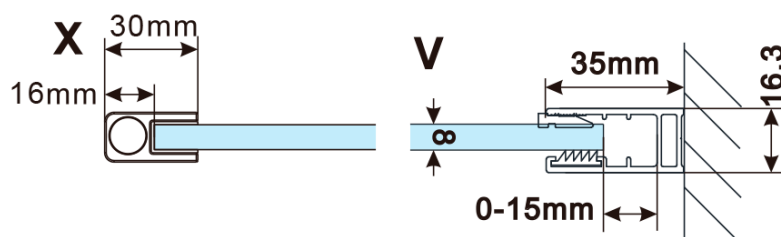

Objednací kód: ES1390

Základné informácie

Značka: Polysan
Séria: ESCA

Rozmery

Šírka: 867 mm
Výška: 2100 mm

Vlastnosti

Typ výplne: Flute sklo
Úprava skla: Antidrop
Hrúbka skla: 8 mm
Hmotnosť / ks: 38.0 kg
Balenie: 1 ks
Záruka: 3 roky

Technický list

MODEL	A,mm
ES1070/ES1170/ES1270/ES1370/ES1570	690-705
ES1080/ES1180/ES1280/ES1380/ES1580	790-805
ES1090/ES1190/ES1290/ES1390/ES1590	890-905
ES1010/ES1110/ES1210/ES1310/ES1510	990-1005
ES1011/ES1111/ES1211/ES1311/ES1511	1090-1105
ES1012/ES1112/ES1212/ES1312/ES1512	1190-1205
ES1013/ES1113/ES1213/ES1313/ES1513	1290-1305
ES1014/ES1114/ES1214/ES1314/ES1514	1390-1405
ES1015/ES1115/ES1215/ES1315/ES1515	1490-1505

MODEL	A,mm
ES1070/ES1170/ES1270/ES1370/ES1570	690~705
ES1080/ES1180/ES1280/ES1380/ES1580	790~805
ES1090/ES1190/ES1290/ES1390/ES1590	890~905
ES1010/ES1110/ES1210/ES1310/ES1510	990~1005
ES1011/ES1111/ES1211/ES1311/ES1511	1090~1105
ES1012/ES1112/ES1212/ES1312/ES1512	1190~1205
ES1013/ES1113/ES1213/ES1313/ES1513	1290~1305
ES1014/ES1114/ES1214/ES1314/ES1514	1390~1405
ES1015/ES1115/ES1215/ES1315/ES1515	1490~1505