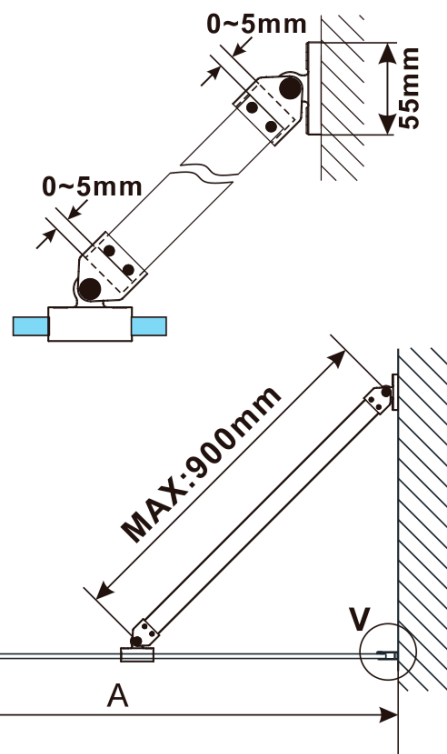

**Objednací kód:** ES1390

**Základné informácie**

**Značka:** Polysan

**Séria:** ESCA

**Rozmery**

**Šírka:** 867 mm

**Výška:** 2100 mm

**Vlastnosti**

MODEL	A,mm
ES1070/ES1170/ES1270/ES1370/ES1570	690~705
ES1080/ES1180/ES1280/ES1380/ES1580	790~805
ES1090/ES1190/ES1290/ES1390/ES1590	890~905
ES1010/ES1110/ES1210/ES1310/ES1510	990~1005
ES1011/ES1111/ES1211/ES1311/ES1511	1090~1105
ES1012/ES1112/ES1212/ES1312/ES1512	1190~1205
ES1013/ES1113/ES1213/ES1313/ES1513	1290~1305
ES1014/ES1114/ES1214/ES1314/ES1514	1390~1405
ES1015/ES1115/ES1215/ES1315/ES1515	1490~1505

MODEL	A,mm
ES1070/ES1170/ES1270/ES1370/ES1570	699
ES1080/ES1180/ES1280/ES1380/ES1580	799
ES1090/ES1190/ES1290/ES1390/ES1590	899
ES1010/ES1110/ES1210/ES1310/ES1510	999
ES1011/ES1111/ES1211/ES1311/ES1511	1099
ES1012/ES1112/ES1212/ES1312/ES1512	1199
ES1013/ES1113/ES1213/ES1313/ES1513	1299
ES1014/ES1114/ES1214/ES1314/ES1514	1399
ES1015/ES1115/ES1215/ES1315/ES1515	1499