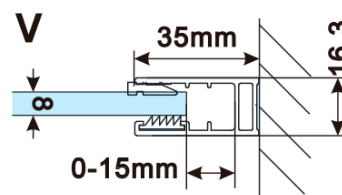

**Objednací kód:** ES1390

**Základné informácie**

**Značka:** Polysan

**Séria:** ESCA

**Rozmery**

**Šírka:** 867 mm

**Výška:** 2100 mm

**Vlastnosti**

**Typ výplne:** Flute sklo

**Úprava skla:** Antidrop

**Hrúbka skla:** 8 mm

**Hmotnosť / ks:** 38.0 kg

**Balenie:** 1 ks

**Záruka:** 3 roky

Technický list

MODEL	A,mm
ES1070/ES1170/ES1270/ES1370/ES1570	690-705
ES1080/ES1180/ES1280/ES1380/ES1580	790-805
ES1090/ES1190/ES1290/ES1390/ES1590	890-905
ES1010/ES1110/ES1210/ES1310/ES1510	990-1005
ES1011/ES1111/ES1211/ES1311/ES1511	1090-1105
ES1012/ES1112/ES1212/ES1312/ES1512	1190-1205
ES1013/ES1113/ES1213/ES1313/ES1513	1290-1305
ES1014/ES1114/ES1214/ES1314/ES1514	1390-1405
ES1015/ES1115/ES1215/ES1315/ES1515	1490-1505

MODEL	A,mm
ES1070/ES1170/ES1270/ES1370/ES1570	690~705
ES1080/ES1180/ES1280/ES1380/ES1580	790~805
ES1090/ES1190/ES1290/ES1390/ES1590	890~905
ES1010/ES1110/ES1210/ES1310/ES1510	990~1005
ES1011/ES1111/ES1211/ES1311/ES1511	1090~1105
ES1012/ES1112/ES1212/ES1312/ES1512	1190~1205
ES1013/ES1113/ES1213/ES1313/ES1513	1290~1305
ES1014/ES1114/ES1214/ES1314/ES1514	1390~1405
ES1015/ES1115/ES1215/ES1315/ES1515	1490~1505