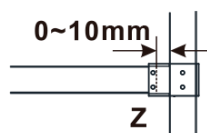

**Objednací kód:** ES1390

**Základné informácie**

**Značka:** Polysan

**Séria:** ESCA

**Rozmery**

**Šírka:** 867 mm

**Výška:** 2100 mm

**Vlastnosti**

**Typ výplne:** Flute sklo

**Úprava skla:** Antidrop

**Hrúbka skla:** 8 mm

**Hmotnosť / ks:** 38.0 kg

**Balenie:** 1 ks

**Záruka:** 3 roky

Technický list

MODEL	A,mm
ES1070/ES1170/ES1270/ES1370/ES1570	690-705
ES1080/ES1180/ES1280/ES1380/ES1580	790-805
ES1090/ES1190/ES1290/ES1390/ES1590	890-905
ES1010/ES1110/ES1210/ES1310/ES1510	990-1005
ES1011/ES1111/ES1211/ES1311/ES1511	1090-1105
ES1012/ES1112/ES1212/ES1312/ES1512	1190-1205
ES1013/ES1113/ES1213/ES1313/ES1513	1290-1305
ES1014/ES1114/ES1214/ES1314/ES1514	1390-1405
ES1015/ES1115/ES1215/ES1315/ES1515	1490-1505

MODEL	A,mm
ES1070/ES1170/ES1270/ES1370/ES1570	690~705
ES1080/ES1180/ES1280/ES1380/ES1580	790~805
ES1090/ES1190/ES1290/ES1390/ES1590	890~905
ES1010/ES1110/ES1210/ES1310/ES1510	990~1005
ES1011/ES1111/ES1211/ES1311/ES1511	1090~1105
ES1012/ES1112/ES1212/ES1312/ES1512	1190~1205
ES1013/ES1113/ES1213/ES1313/ES1513	1290~1305
ES1014/ES1114/ES1214/ES1314/ES1514	1390~1405
ES1015/ES1115/ES1215/ES1315/ES1515	1490~1505