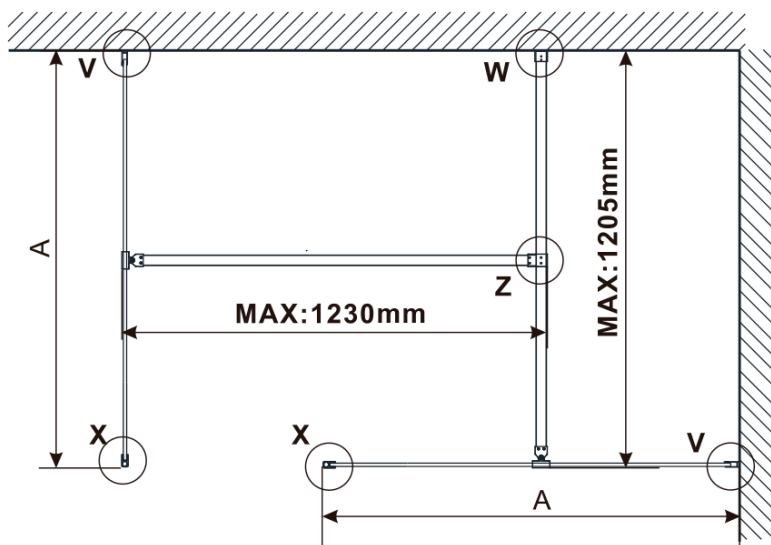

Objednací kód: ES1390

Základné informácie

Značka: Polysan
Séria: ESCA

Rozmery

Šírka: 867 mm
Výška: 2100 mm

Vlastnosti

Typ výplne: Flute sklo
Úprava skla: Antidrop
Hrúbka skla: 8 mm
Hmotnosť / ks: 38.0 kg
Balenie: 1 ks
Záruka: 3 roky

Technický list

MODEL	A,mm
ES1070/ES1170/ES1270/ES1370/ES1570	690-705
ES1080/ES1180/ES1280/ES1380/ES1580	790-805
ES1090/ES1190/ES1290/ES1390/ES1590	890-905
ES1010/ES1110/ES1210/ES1310/ES1510	990-1005
ES1011/ES1111/ES1211/ES1311/ES1511	1090-1105
ES1012/ES1112/ES1212/ES1312/ES1512	1190-1205
ES1013/ES1113/ES1213/ES1313/ES1513	1290-1305
ES1014/ES1114/ES1214/ES1314/ES1514	1390-1405
ES1015/ES1115/ES1215/ES1315/ES1515	1490-1505

MODEL	A,mm
ES1070/ES1170/ES1270/ES1370/ES1570	690~705
ES1080/ES1180/ES1280/ES1380/ES1580	790~805
ES1090/ES1190/ES1290/ES1390/ES1590	890~905
ES1010/ES1110/ES1210/ES1310/ES1510	990~1005
ES1011/ES1111/ES1211/ES1311/ES1511	1090~1105
ES1012/ES1112/ES1212/ES1312/ES1512	1190~1205
ES1013/ES1113/ES1213/ES1313/ES1513	1290~1305
ES1014/ES1114/ES1214/ES1314/ES1514	1390~1405
ES1015/ES1115/ES1215/ES1315/ES1515	1490~1505