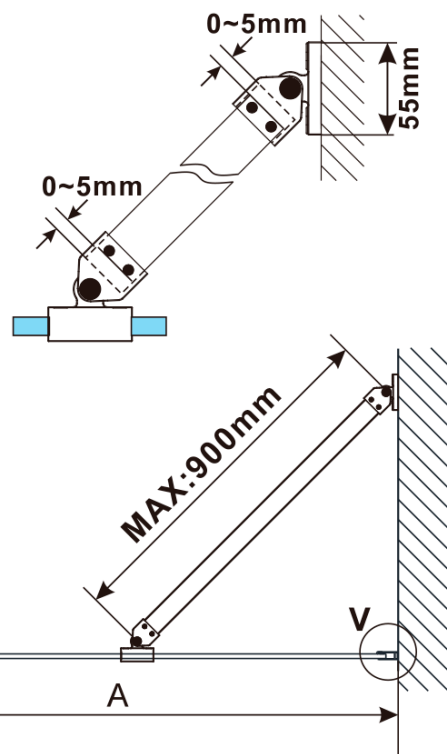

Objednací kód: ES1390

Základné informácie

Značka: Polysan
Séria: ESCA

Rozmery

Šírka: 867 mm
Výška: 2100 mm

Vlastnosti

Typ výplne: Flute sklo
Úprava skla: Antidrop
Hrúbka skla: 8 mm
Hmotnosť / ks: 38.0 kg
Balenie: 1 ks
Záruka: 3 roky

Technický list

MODEL	A,mm
ES1070/ES1170/ES1270/ES1370/ES1570	690-705
ES1080/ES1180/ES1280/ES1380/ES1580	790-805
ES1090/ES1190/ES1290/ES1390/ES1590	890-905
ES1010/ES1110/ES1210/ES1310/ES1510	990-1005
ES1011/ES1111/ES1211/ES1311/ES1511	1090-1105
ES1012/ES1112/ES1212/ES1312/ES1512	1190-1205
ES1013/ES1113/ES1213/ES1313/ES1513	1290-1305
ES1014/ES1114/ES1214/ES1314/ES1514	1390-1405
ES1015/ES1115/ES1215/ES1315/ES1515	1490-1505

MODEL	A,mm
ES1070/ES1170/ES1270/ES1370/ES1570	690~705
ES1080/ES1180/ES1280/ES1380/ES1580	790~805
ES1090/ES1190/ES1290/ES1390/ES1590	890~905
ES1010/ES1110/ES1210/ES1310/ES1510	990~1005
ES1011/ES1111/ES1211/ES1311/ES1511	1090~1105
ES1012/ES1112/ES1212/ES1312/ES1512	1190~1205
ES1013/ES1113/ES1213/ES1313/ES1513	1290~1305
ES1014/ES1114/ES1214/ES1314/ES1514	1390~1405
ES1015/ES1115/ES1215/ES1315/ES1515	1490~1505