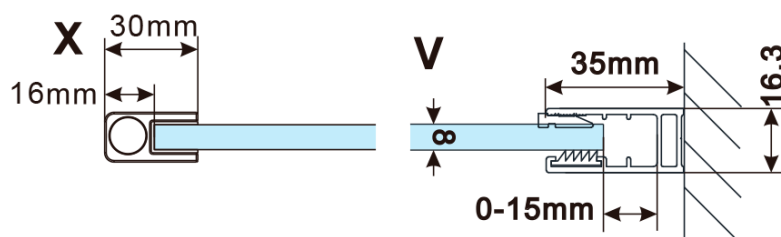

**Objednací kód:** ES1390

**Základné informácie**

**Značka:** Polysan

**Séria:** ESCA

**Rozmery**

**Šírka:** 867 mm

**Výška:** 2100 mm

**Vlastnosti**

**Typ výplne:** Flute sklo

**Úprava skla:** Antidrop

**Hrúbka skla:** 8 mm

**Hmotnosť / ks:** 38.0 kg

**Balenie:** 1 ks

**Záruka:** 3 roky

Technický list

MODEL	A,mm
ES1070/ES1170/ES1270/ES1370/ES1570	690-705
ES1080/ES1180/ES1280/ES1380/ES1580	790-805
ES1090/ES1190/ES1290/ES1390/ES1590	890-905
ES1010/ES1110/ES1210/ES1310/ES1510	990-1005
ES1011/ES1111/ES1211/ES1311/ES1511	1090-1105
ES1012/ES1112/ES1212/ES1312/ES1512	1190-1205
ES1013/ES1113/ES1213/ES1313/ES1513	1290-1305
ES1014/ES1114/ES1214/ES1314/ES1514	1390-1405
ES1015/ES1115/ES1215/ES1315/ES1515	1490-1505

MODEL	A,mm
ES1070/ES1170/ES1270/ES1370/ES1570	690~705
ES1080/ES1180/ES1280/ES1380/ES1580	790~805
ES1090/ES1190/ES1290/ES1390/ES1590	890~905
ES1010/ES1110/ES1210/ES1310/ES1510	990~1005
ES1011/ES1111/ES1211/ES1311/ES1511	1090~1105
ES1012/ES1112/ES1212/ES1312/ES1512	1190~1205
ES1013/ES1113/ES1213/ES1313/ES1513	1290~1305
ES1014/ES1114/ES1214/ES1314/ES1514	1390~1405
ES1015/ES1115/ES1215/ES1315/ES1515	1490~1505