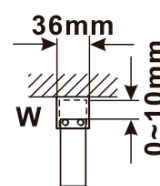

**Typ výplne:** Flute sklo

**Úprava skla:** Antidrop

**Hrúbka skla:** 8 mm

**Hmotnosť / ks:** 38.0 kg

**Balenie:** 1 ks

**Záruka:** 3 roky

Technický list

MODEL	A,mm
ES1070/ES1170/ES1270/ES1370/ES1570	690-705
ES1080/ES1180/ES1280/ES1380/ES1580	790-805
ES1090/ES1190/ES1290/ES1390/ES1590	890-905
ES1010/ES1110/ES1210/ES1310/ES1510	990-1005
ES1011/ES1111/ES1211/ES1311/ES1511	1090-1105
ES1012/ES1112/ES1212/ES1312/ES1512	1190-1205
ES1013/ES1113/ES1213/ES1313/ES1513	1290-1305
ES1014/ES1114/ES1214/ES1314/ES1514	1390-1405
ES1015/ES1115/ES1215/ES1315/ES1515	1490-1505

MODEL	A,mm
ES1070/ES1170/ES1270/ES1370/ES1570	690~705
ES1080/ES1180/ES1280/ES1380/ES1580	790~805
ES1090/ES1190/ES1290/ES1390/ES1590	890~905
ES1010/ES1110/ES1210/ES1310/ES1510	990~1005
ES1011/ES1111/ES1211/ES1311/ES1511	1090~1105
ES1012/ES1112/ES1212/ES1312/ES1512	1190~1205
ES1013/ES1113/ES1213/ES1313/ES1513	1290~1305
ES1014/ES1114/ES1214/ES1314/ES1514	1390~1405
ES1015/ES1115/ES1215/ES1315/ES1515	1490~1505

MODEL	A,mm
ES1070/ES1170/ES1270/ES1370/ES1570	699
ES1080/ES1180/ES1280/ES1380/ES1580	799
ES1090/ES1190/ES1290/ES1390/ES1590	899
ES1010/ES1110/ES1210/ES1310/ES1510	999
ES1011/ES1111/ES1211/ES1311/ES1511	1099
ES1012/ES1112/ES1212/ES1312/ES1512	1199
ES1013/ES1113/ES1213/ES1313/ES1513	1299
ES1014/ES1114/ES1214/ES1314/ES1514	1399
ES1015/ES1115/ES1215/ES1315/ES1515	1499