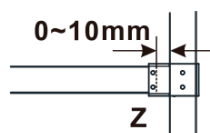

Objednací kód: ES1390

Základné informácie

Značka: Polysan
Séria: ESCA

Rozmery

Šírka: 867 mm
Výška: 2100 mm

Vlastnosti

Typ výplne: Flute sklo
Úprava skla: Antidrop
Hrúbka skla: 8 mm
Hmotnosť / ks: 38.0 kg
Balenie: 1 ks
Záruka: 3 roky

Technický list

MODEL	A,mm
ES1070/ES1170/ES1270/ES1370/ES1570	690-705
ES1080/ES1180/ES1280/ES1380/ES1580	790-805
ES1090/ES1190/ES1290/ES1390/ES1590	890-905
ES1010/ES1110/ES1210/ES1310/ES1510	990-1005
ES1011/ES1111/ES1211/ES1311/ES1511	1090-1105
ES1012/ES1112/ES1212/ES1312/ES1512	1190-1205
ES1013/ES1113/ES1213/ES1313/ES1513	1290-1305
ES1014/ES1114/ES1214/ES1314/ES1514	1390-1405
ES1015/ES1115/ES1215/ES1315/ES1515	1490-1505

MODEL	A,mm
ES1070/ES1170/ES1270/ES1370/ES1570	690~705
ES1080/ES1180/ES1280/ES1380/ES1580	790~805
ES1090/ES1190/ES1290/ES1390/ES1590	890~905
ES1010/ES1110/ES1210/ES1310/ES1510	990~1005
ES1011/ES1111/ES1211/ES1311/ES1511	1090~1105
ES1012/ES1112/ES1212/ES1312/ES1512	1190~1205
ES1013/ES1113/ES1213/ES1313/ES1513	1290~1305
ES1014/ES1114/ES1214/ES1314/ES1514	1390~1405
ES1015/ES1115/ES1215/ES1315/ES1515	1490~1505