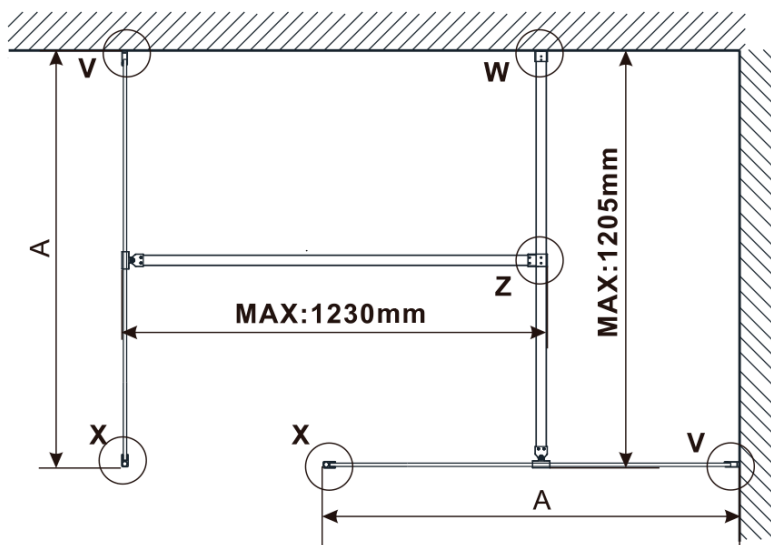

**Objednací kód:** ES1390

**Základné informácie**

**Značka:** Polysan

**Séria:** ESCA

**Rozmery**

**Šírka:** 867 mm

**Výška:** 2100 mm

**Vlastnosti**

**Typ výplne:** Flute sklo

**Úprava skla:** Antidrop

**Hrúbka skla:** 8 mm

**Hmotnosť / ks:** 38.0 kg

**Balenie:** 1 ks

**Záruka:** 3 roky

Technický list

MODEL	A,mm
ES1070/ES1170/ES1270/ES1370/ES1570	690-705
ES1080/ES1180/ES1280/ES1380/ES1580	790-805
ES1090/ES1190/ES1290/ES1390/ES1590	890-905
ES1010/ES1110/ES1210/ES1310/ES1510	990-1005
ES1011/ES1111/ES1211/ES1311/ES1511	1090-1105
ES1012/ES1112/ES1212/ES1312/ES1512	1190-1205
ES1013/ES1113/ES1213/ES1313/ES1513	1290-1305
ES1014/ES1114/ES1214/ES1314/ES1514	1390-1405
ES1015/ES1115/ES1215/ES1315/ES1515	1490-1505

MODEL	A,mm
ES1070/ES1170/ES1270/ES1370/ES1570	690~705
ES1080/ES1180/ES1280/ES1380/ES1580	790~805
ES1090/ES1190/ES1290/ES1390/ES1590	890~905
ES1010/ES1110/ES1210/ES1310/ES1510	990~1005
ES1011/ES1111/ES1211/ES1311/ES1511	1090~1105
ES1012/ES1112/ES1212/ES1312/ES1512	1190~1205
ES1013/ES1113/ES1213/ES1313/ES1513	1290~1305
ES1014/ES1114/ES1214/ES1314/ES1514	1390~1405
ES1015/ES1115/ES1215/ES1315/ES1515	1490~1505