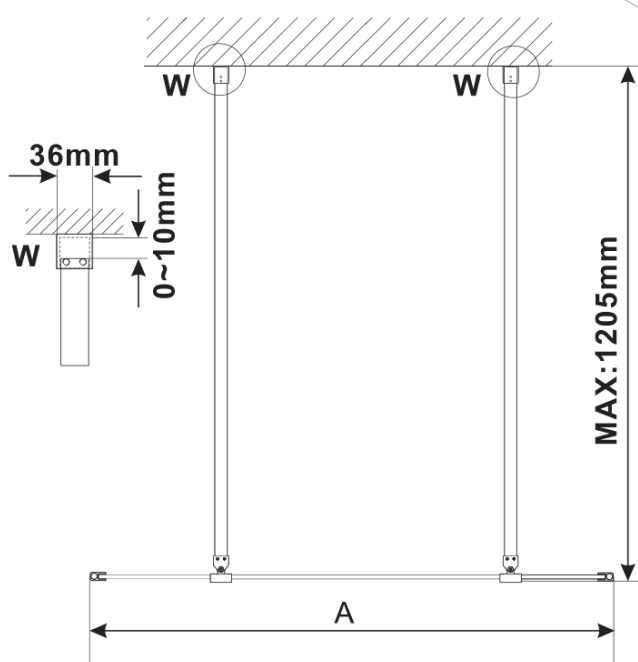

Objednací kód: ES1370

Základné informácie

Značka: Polysan

Séria: ESCA

Rozmery

Šírka: 667 mm

Výška: 2100 mm

Vlastnosti

Typ výplne: Flute sklo

Úprava skla: Antidrop

Hrúbka skla: 8 mm

Hmotnosť / ks: 31.0 kg

Balenie: 1 ks

Záruka: 3 roky

Technický list

MODEL	A,mm
ES1070/ES1170/ES1270/ES1370/ES1570	690~705
ES1080/ES1180/ES1280/ES1380/ES1580	790~805
ES1090/ES1190/ES1290/ES1390/ES1590	890~905
ES1010/ES1110/ES1210/ES1310/ES1510	990~1005
ES1011/ES1111/ES1211/ES1311/ES1511	1090~1105
ES1012/ES1112/ES1212/ES1312/ES1512	1190~1205
ES1013/ES1113/ES1213/ES1313/ES1513	1290~1305
ES1014/ES1114/ES1214/ES1314/ES1514	1390~1405
ES1015/ES1115/ES1215/ES1315/ES1515	1490~1505

MODEL	A,mm
ES1070/ES1170/ES1270/ES1370/ES1570	690~705
ES1080/ES1180/ES1280/ES1380/ES1580	790~805
ES1090/ES1190/ES1290/ES1390/ES1590	890~905
ES1010/ES1110/ES1210/ES1310/ES1510	990~1005
ES1011/ES1111/ES1211/ES1311/ES1511	1090~1105
ES1012/ES1112/ES1212/ES1312/ES1512	1190~1205
ES1013/ES1113/ES1213/ES1313/ES1513	1290~1305
ES1014/ES1114/ES1214/ES1314/ES1514	1390~1405
ES1015/ES1115/ES1215/ES1315/ES1515	1490~1505

MODEL	A,mm
ES1070/ES1170/ES1270/ES1370/ES1570	690-705
ES1080/ES1180/ES1280/ES1380/ES1580	790-805
ES1090/ES1190/ES1290/ES1390/ES1590	890-905
ES1010/ES1110/ES1210/ES1310/ES1510	990-1005
ES1011/ES1111/ES1211/ES1311/ES1511	1090-1105
ES1012/ES1112/ES1212/ES1312/ES1512	1190-1205
ES1013/ES1113/ES1213/ES1313/ES1513	1290-1305
ES1014/ES1114/ES1214/ES1314/ES1514	1390-1405
ES1015/ES1115/ES1215/ES1315/ES1515	1490-1505