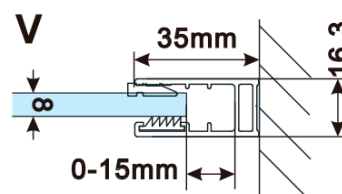

Typ výplne: Flute sklo

Úprava skla: Antidrop

Hrúbka skla: 8 mm

Hmotnosť / ks: 31.0 kg

Balenie: 1 ks

Záruka: 3 roky

Technický list

MODEL	A,mm
ES1070/ES1170/ES1270/ES1370/ES1570	690~705
ES1080/ES1180/ES1280/ES1380/ES1580	790~805
ES1090/ES1190/ES1290/ES1390/ES1590	890~905
ES1010/ES1110/ES1210/ES1310/ES1510	990~1005
ES1011/ES1111/ES1211/ES1311/ES1511	1090~1105
ES1012/ES1112/ES1212/ES1312/ES1512	1190~1205
ES1013/ES1113/ES1213/ES1313/ES1513	1290~1305
ES1014/ES1114/ES1214/ES1314/ES1514	1390~1405
ES1015/ES1115/ES1215/ES1315/ES1515	1490~1505

MODEL	A,mm
ES1070/ES1170/ES1270/ES1370/ES1570	699
ES1080/ES1180/ES1280/ES1380/ES1580	799
ES1090/ES1190/ES1290/ES1390/ES1590	899
ES1010/ES1110/ES1210/ES1310/ES1510	999
ES1011/ES1111/ES1211/ES1311/ES1511	1099
ES1012/ES1112/ES1212/ES1312/ES1512	1199
ES1013/ES1113/ES1213/ES1313/ES1513	1299
ES1014/ES1114/ES1214/ES1314/ES1514	1399
ES1015/ES1115/ES1215/ES1315/ES1515	1499

MODEL	A,mm
ES1070/ES1170/ES1270/ES1370/ES1570	690~705
ES1080/ES1180/ES1280/ES1380/ES1580	790~805
ES1090/ES1190/ES1290/ES1390/ES1590	890~905
ES1010/ES1110/ES1210/ES1310/ES1510	990~1005
ES1011/ES1111/ES1211/ES1311/ES1511	1090~1105
ES1012/ES1112/ES1212/ES1312/ES1512	1190~1205
ES1013/ES1113/ES1213/ES1313/ES1513	1290~1305
ES1014/ES1114/ES1214/ES1314/ES1514	1390~1405
ES1015/ES1115/ES1215/ES1315/ES1515	1490~1505

MODEL	A,mm
ES1070/ES1170/ES1270/ES1370/ES1570	690-705
ES1080/ES1180/ES1280/ES1380/ES1580	790-805
ES1090/ES1190/ES1290/ES1390/ES1590	890-905
ES1010/ES1110/ES1210/ES1310/ES1510	990-1005
ES1011/ES1111/ES1211/ES1311/ES1511	1090-1105
ES1012/ES1112/ES1212/ES1312/ES1512	1190-1205
ES1013/ES1113/ES1213/ES1313/ES1513	1290-1305
ES1014/ES1114/ES1214/ES1314/ES1514	1390-1405
ES1015/ES1115/ES1215/ES1315/ES1515	1490-1505