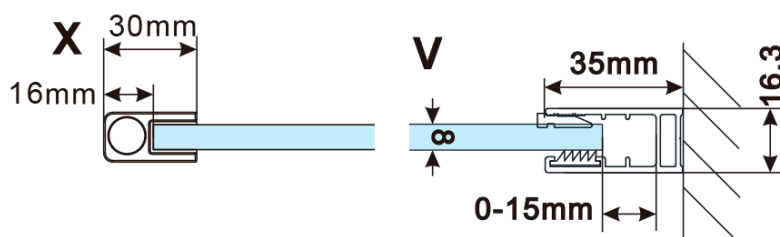

Objednací kód: ES1370

Základné informácie

Značka: Polysan

Séria: ESCA

Rozmery

Šírka: 667 mm

Výška: 2100 mm

Vlastnosti

Záruka: 2 roky

Hmotnosť / ks: 31 kg

Balenie: 1 ks

Typ výplne: Flute sklo

Úprava skla: Antidrop

Hrúbka skla: 8 mm

Technický list

MODEL	A,mm
ES1070/ES1170/ES1270/ES1370/ES1570	690~705
ES1080/ES1180/ES1280/ES1380/ES1580	790~805
ES1090/ES1190/ES1290/ES1390/ES1590	890~905
ES1010/ES1110/ES1210/ES1310/ES1510	990~1005
ES1011/ES1111/ES1211/ES1311/ES1511	1090~1105
ES1012/ES1112/ES1212/ES1312/ES1512	1190~1205
ES1013/ES1113/ES1213/ES1313/ES1513	1290~1305
ES1014/ES1114/ES1214/ES1314/ES1514	1390~1405
ES1015/ES1115/ES1215/ES1315/ES1515	1490~1505

MODEL	A,mm
ES1070/ES1170/ES1270/ES1370/ES1570	690~705
ES1080/ES1180/ES1280/ES1380/ES1580	790~805
ES1090/ES1190/ES1290/ES1390/ES1590	890~905
ES1010/ES1110/ES1210/ES1310/ES1510	990~1005
ES1011/ES1111/ES1211/ES1311/ES1511	1090~1105
ES1012/ES1112/ES1212/ES1312/ES1512	1190~1205
ES1013/ES1113/ES1213/ES1313/ES1513	1290~1305
ES1014/ES1114/ES1214/ES1314/ES1514	1390~1405
ES1015/ES1115/ES1215/ES1315/ES1515	1490~1505

MODEL	A,mm
ES1070/ES1170/ES1270/ES1370/ES1570	690-705
ES1080/ES1180/ES1280/ES1380/ES1580	790-805
ES1090/ES1190/ES1290/ES1390/ES1590	890-905
ES1010/ES1110/ES1210/ES1310/ES1510	990-1005
ES1011/ES1111/ES1211/ES1311/ES1511	1090-1105
ES1012/ES1112/ES1212/ES1312/ES1512	1190-1205
ES1013/ES1113/ES1213/ES1313/ES1513	1290-1305
ES1014/ES1114/ES1214/ES1314/ES1514	1390-1405
ES1015/ES1115/ES1215/ES1315/ES1515	1490-1505