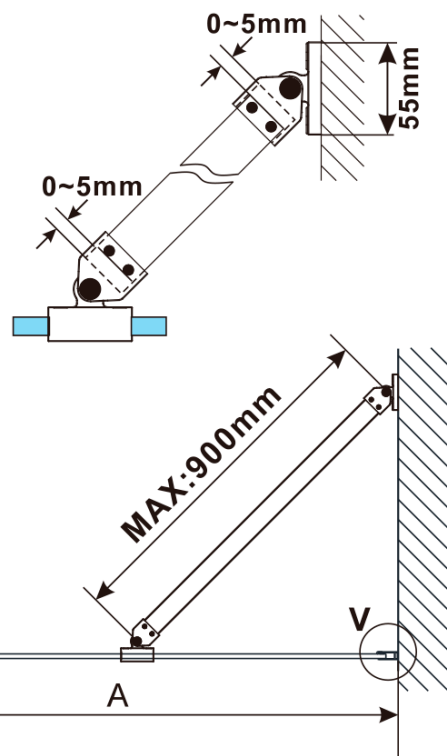

Objednací kód: ES1370

Základné informácie

Značka: Polysan

Séria: ESCA

Rozmery

Šírka: 667 mm

Výška: 2100 mm

Vlastnosti

Záruka: 2 roky

Hmotnosť / ks: 31 kg

Balenie: 1 ks

Typ výplne: Flute sklo

Úprava skla: Antidrop

Hrúbka skla: 8 mm

Technický list

MODEL	A,mm
ES1070/ES1170/ES1270/ES1370/ES1570	690~705
ES1080/ES1180/ES1280/ES1380/ES1580	790~805
ES1090/ES1190/ES1290/ES1390/ES1590	890~905
ES1010/ES1110/ES1210/ES1310/ES1510	990~1005
ES1011/ES1111/ES1211/ES1311/ES1511	1090~1105
ES1012/ES1112/ES1212/ES1312/ES1512	1190~1205
ES1013/ES1113/ES1213/ES1313/ES1513	1290~1305
ES1014/ES1114/ES1214/ES1314/ES1514	1390~1405
ES1015/ES1115/ES1215/ES1315/ES1515	1490~1505

MODEL	A,mm
ES1070/ES1170/ES1270/ES1370/ES1570	690~705
ES1080/ES1180/ES1280/ES1380/ES1580	790~805
ES1090/ES1190/ES1290/ES1390/ES1590	890~905
ES1010/ES1110/ES1210/ES1310/ES1510	990~1005
ES1011/ES1111/ES1211/ES1311/ES1511	1090~1105
ES1012/ES1112/ES1212/ES1312/ES1512	1190~1205
ES1013/ES1113/ES1213/ES1313/ES1513	1290~1305
ES1014/ES1114/ES1214/ES1314/ES1514	1390~1405
ES1015/ES1115/ES1215/ES1315/ES1515	1490~1505

MODEL	A,mm
ES1070/ES1170/ES1270/ES1370/ES1570	690-705
ES1080/ES1180/ES1280/ES1380/ES1580	790-805
ES1090/ES1190/ES1290/ES1390/ES1590	890-905
ES1010/ES1110/ES1210/ES1310/ES1510	990-1005
ES1011/ES1111/ES1211/ES1311/ES1511	1090-1105
ES1012/ES1112/ES1212/ES1312/ES1512	1190-1205
ES1013/ES1113/ES1213/ES1313/ES1513	1290-1305
ES1014/ES1114/ES1214/ES1314/ES1514	1390-1405
ES1015/ES1115/ES1215/ES1315/ES1515	1490-1505