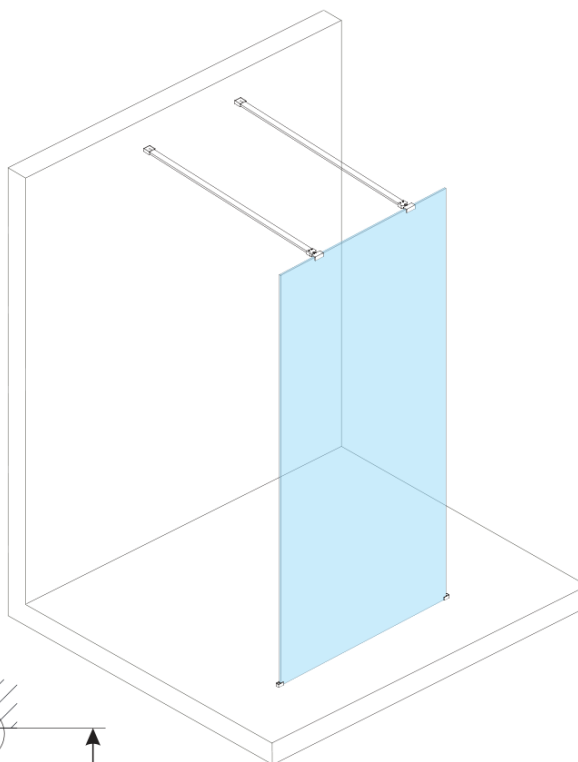

Objednací kód: ES1370

Základné informácie

Značka: Polysan

Séria: ESCA

Rozmery

Šírka: 667 mm

Výška: 2100 mm

Vlastnosti

Záruka: 2 roky

Hmotnosť / ks: 31 kg

Balenie: 1 ks

Typ výplne: Flute sklo

Úprava skla: Antidrop

Hrúbka skla: 8 mm

Technický list

MODEL	A,mm
ES1070/ES1170/ES1270/ES1370/ES1570	690~705
ES1080/ES1180/ES1280/ES1380/ES1580	790~805
ES1090/ES1190/ES1290/ES1390/ES1590	890~905
ES1010/ES1110/ES1210/ES1310/ES1510	990~1005
ES1011/ES1111/ES1211/ES1311/ES1511	1090~1105
ES1012/ES1112/ES1212/ES1312/ES1512	1190~1205
ES1013/ES1113/ES1213/ES1313/ES1513	1290~1305
ES1014/ES1114/ES1214/ES1314/ES1514	1390~1405
ES1015/ES1115/ES1215/ES1315/ES1515	1490~1505

MODEL	A,mm
ES1070/ES1170/ES1270/ES1370/ES1570	690~705
ES1080/ES1180/ES1280/ES1380/ES1580	790~805
ES1090/ES1190/ES1290/ES1390/ES1590	890~905
ES1010/ES1110/ES1210/ES1310/ES1510	990~1005
ES1011/ES1111/ES1211/ES1311/ES1511	1090~1105
ES1012/ES1112/ES1212/ES1312/ES1512	1190~1205
ES1013/ES1113/ES1213/ES1313/ES1513	1290~1305
ES1014/ES1114/ES1214/ES1314/ES1514	1390~1405
ES1015/ES1115/ES1215/ES1315/ES1515	1490~1505

MODEL	A,mm
ES1070/ES1170/ES1270/ES1370/ES1570	690-705
ES1080/ES1180/ES1280/ES1380/ES1580	790-805
ES1090/ES1190/ES1290/ES1390/ES1590	890-905
ES1010/ES1110/ES1210/ES1310/ES1510	990-1005
ES1011/ES1111/ES1211/ES1311/ES1511	1090-1105
ES1012/ES1112/ES1212/ES1312/ES1512	1190-1205
ES1013/ES1113/ES1213/ES1313/ES1513	1290-1305
ES1014/ES1114/ES1214/ES1314/ES1514	1390-1405
ES1015/ES1115/ES1215/ES1315/ES1515	1490-1505