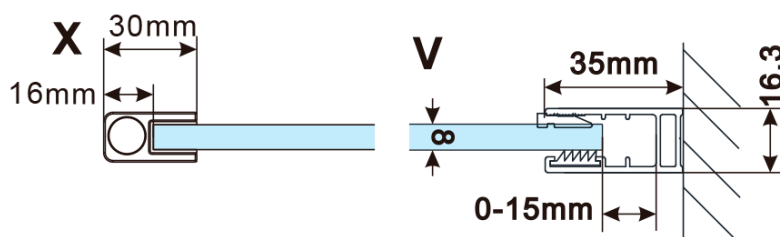

Objednací kód: ES1370

Základné informácie

Značka: Polysan

Séria: ESCA

Rozmery

Šírka: 667 mm

Výška: 2100 mm

Vlastnosti

Typ výplne: Flute sklo

Úprava skla: Antidrop

Hrúbka skla: 8 mm

Hmotnosť / ks: 31.0 kg

Balenie: 1 ks

Záruka: 3 roky

Technický list

MODEL	A,mm
ES1070/ES1170/ES1270/ES1370/ES1570	690~705
ES1080/ES1180/ES1280/ES1380/ES1580	790~805
ES1090/ES1190/ES1290/ES1390/ES1590	890~905
ES1010/ES1110/ES1210/ES1310/ES1510	990~1005
ES1011/ES1111/ES1211/ES1311/ES1511	1090~1105
ES1012/ES1112/ES1212/ES1312/ES1512	1190~1205
ES1013/ES1113/ES1213/ES1313/ES1513	1290~1305
ES1014/ES1114/ES1214/ES1314/ES1514	1390~1405
ES1015/ES1115/ES1215/ES1315/ES1515	1490~1505

MODEL	A,mm
ES1070/ES1170/ES1270/ES1370/ES1570	690~705
ES1080/ES1180/ES1280/ES1380/ES1580	790~805
ES1090/ES1190/ES1290/ES1390/ES1590	890~905
ES1010/ES1110/ES1210/ES1310/ES1510	990~1005
ES1011/ES1111/ES1211/ES1311/ES1511	1090~1105
ES1012/ES1112/ES1212/ES1312/ES1512	1190~1205
ES1013/ES1113/ES1213/ES1313/ES1513	1290~1305
ES1014/ES1114/ES1214/ES1314/ES1514	1390~1405
ES1015/ES1115/ES1215/ES1315/ES1515	1490~1505

MODEL	A,mm
ES1070/ES1170/ES1270/ES1370/ES1570	690-705
ES1080/ES1180/ES1280/ES1380/ES1580	790-805
ES1090/ES1190/ES1290/ES1390/ES1590	890-905
ES1010/ES1110/ES1210/ES1310/ES1510	990-1005
ES1011/ES1111/ES1211/ES1311/ES1511	1090-1105
ES1012/ES1112/ES1212/ES1312/ES1512	1190-1205
ES1013/ES1113/ES1213/ES1313/ES1513	1290-1305
ES1014/ES1114/ES1214/ES1314/ES1514	1390-1405
ES1015/ES1115/ES1215/ES1315/ES1515	1490-1505