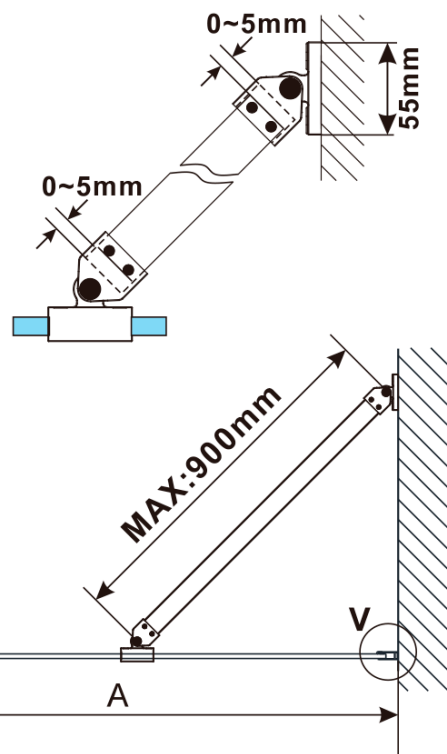

**Objednací kód:** ES1370

**Základné informácie**

**Značka:** Polysan

**Séria:** ESCA

**Rozmery**

**Šírka:** 667 mm

**Výška:** 2100 mm

**Vlastnosti**

**Typ výplne:** Flute sklo

**Úprava skla:** Antidrop

**Hrúbka skla:** 8 mm

**Hmotnosť / ks:** 31.0 kg

**Balenie:** 1 ks

**Záruka:** 2 roky

Technický list

MODEL	A,mm
ES1070/ES1170/ES1270/ES1370/ES1570	690~705
ES1080/ES1180/ES1280/ES1380/ES1580	790~805
ES1090/ES1190/ES1290/ES1390/ES1590	890~905
ES1010/ES1110/ES1210/ES1310/ES1510	990~1005
ES1011/ES1111/ES1211/ES1311/ES1511	1090~1105
ES1012/ES1112/ES1212/ES1312/ES1512	1190~1205
ES1013/ES1113/ES1213/ES1313/ES1513	1290~1305
ES1014/ES1114/ES1214/ES1314/ES1514	1390~1405
ES1015/ES1115/ES1215/ES1315/ES1515	1490~1505

MODEL	A,mm
ES1070/ES1170/ES1270/ES1370/ES1570	690~705
ES1080/ES1180/ES1280/ES1380/ES1580	790~805
ES1090/ES1190/ES1290/ES1390/ES1590	890~905
ES1010/ES1110/ES1210/ES1310/ES1510	990~1005
ES1011/ES1111/ES1211/ES1311/ES1511	1090~1105
ES1012/ES1112/ES1212/ES1312/ES1512	1190~1205
ES1013/ES1113/ES1213/ES1313/ES1513	1290~1305
ES1014/ES1114/ES1214/ES1314/ES1514	1390~1405
ES1015/ES1115/ES1215/ES1315/ES1515	1490~1505

MODEL	A,mm
ES1070/ES1170/ES1270/ES1370/ES1570	690-705
ES1080/ES1180/ES1280/ES1380/ES1580	790-805
ES1090/ES1190/ES1290/ES1390/ES1590	890-905
ES1010/ES1110/ES1210/ES1310/ES1510	990-1005
ES1011/ES1111/ES1211/ES1311/ES1511	1090-1105
ES1012/ES1112/ES1212/ES1312/ES1512	1190-1205
ES1013/ES1113/ES1213/ES1313/ES1513	1290-1305
ES1014/ES1114/ES1214/ES1314/ES1514	1390-1405
ES1015/ES1115/ES1215/ES1315/ES1515	1490-1505