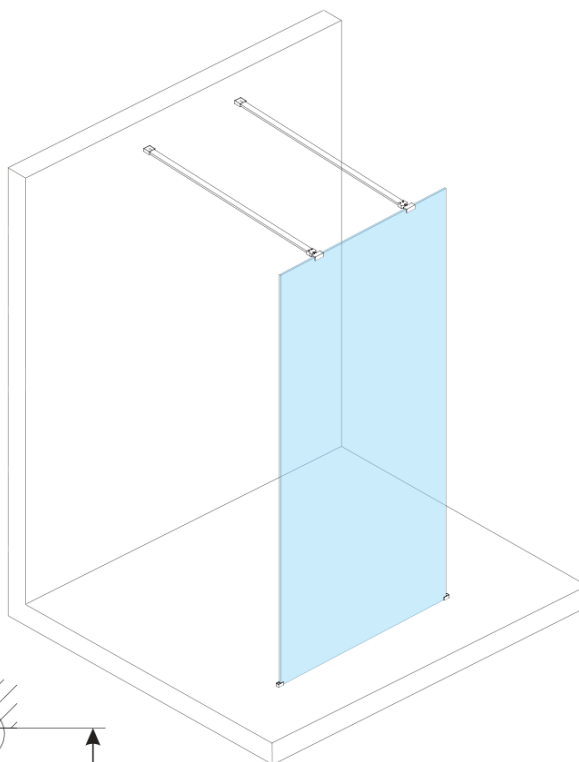

Objednací kód: ES1370

Základné informácie

Značka: Polysan

Séria: ESCA

Rozmery

Šírka: 667 mm

Výška: 2100 mm

Vlastnosti

Typ výplne: Flute sklo

Úprava skla: Antidrop

Hrúbka skla: 8 mm

Hmotnosť / ks: 31.0 kg

Balenie: 1 ks

Záruka: 3 roky

Technický list

MODEL	A,mm
ES1070/ES1170/ES1270/ES1370/ES1570	690~705
ES1080/ES1180/ES1280/ES1380/ES1580	790~805
ES1090/ES1190/ES1290/ES1390/ES1590	890~905
ES1010/ES1110/ES1210/ES1310/ES1510	990~1005
ES1011/ES1111/ES1211/ES1311/ES1511	1090~1105
ES1012/ES1112/ES1212/ES1312/ES1512	1190~1205
ES1013/ES1113/ES1213/ES1313/ES1513	1290~1305
ES1014/ES1114/ES1214/ES1314/ES1514	1390~1405
ES1015/ES1115/ES1215/ES1315/ES1515	1490~1505

MODEL	A,mm
ES1070/ES1170/ES1270/ES1370/ES1570	690~705
ES1080/ES1180/ES1280/ES1380/ES1580	790~805
ES1090/ES1190/ES1290/ES1390/ES1590	890~905
ES1010/ES1110/ES1210/ES1310/ES1510	990~1005
ES1011/ES1111/ES1211/ES1311/ES1511	1090~1105
ES1012/ES1112/ES1212/ES1312/ES1512	1190~1205
ES1013/ES1113/ES1213/ES1313/ES1513	1290~1305
ES1014/ES1114/ES1214/ES1314/ES1514	1390~1405
ES1015/ES1115/ES1215/ES1315/ES1515	1490~1505

MODEL	A,mm
ES1070/ES1170/ES1270/ES1370/ES1570	690-705
ES1080/ES1180/ES1280/ES1380/ES1580	790-805
ES1090/ES1190/ES1290/ES1390/ES1590	890-905
ES1010/ES1110/ES1210/ES1310/ES1510	990-1005
ES1011/ES1111/ES1211/ES1311/ES1511	1090-1105
ES1012/ES1112/ES1212/ES1312/ES1512	1190-1205
ES1013/ES1113/ES1213/ES1313/ES1513	1290-1305
ES1014/ES1114/ES1214/ES1314/ES1514	1390-1405
ES1015/ES1115/ES1215/ES1315/ES1515	1490-1505