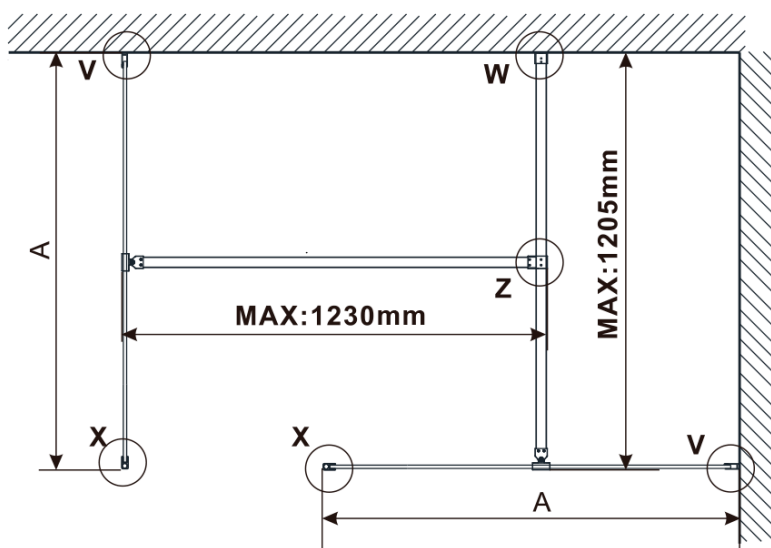

Objednací kód: ES1370

Základné informácie

Značka: Polysan

Séria: ESCA

Rozmery

Šírka: 667 mm

Výška: 2100 mm

Vlastnosti

Typ výplne: Flute sklo

Úprava skla: Antidrop

Hrúbka skla: 8 mm

Hmotnosť / ks: 31.0 kg

Balenie: 1 ks

Záruka: 3 roky

Technický list

MODEL	A,mm
ES1070/ES1170/ES1270/ES1370/ES1570	690~705
ES1080/ES1180/ES1280/ES1380/ES1580	790~805
ES1090/ES1190/ES1290/ES1390/ES1590	890~905
ES1010/ES1110/ES1210/ES1310/ES1510	990~1005
ES1011/ES1111/ES1211/ES1311/ES1511	1090~1105
ES1012/ES1112/ES1212/ES1312/ES1512	1190~1205
ES1013/ES1113/ES1213/ES1313/ES1513	1290~1305
ES1014/ES1114/ES1214/ES1314/ES1514	1390~1405
ES1015/ES1115/ES1215/ES1315/ES1515	1490~1505

MODEL	A,mm
ES1070/ES1170/ES1270/ES1370/ES1570	690~705
ES1080/ES1180/ES1280/ES1380/ES1580	790~805
ES1090/ES1190/ES1290/ES1390/ES1590	890~905
ES1010/ES1110/ES1210/ES1310/ES1510	990~1005
ES1011/ES1111/ES1211/ES1311/ES1511	1090~1105
ES1012/ES1112/ES1212/ES1312/ES1512	1190~1205
ES1013/ES1113/ES1213/ES1313/ES1513	1290~1305
ES1014/ES1114/ES1214/ES1314/ES1514	1390~1405
ES1015/ES1115/ES1215/ES1315/ES1515	1490~1505

MODEL	A,mm
ES1070/ES1170/ES1270/ES1370/ES1570	690-705
ES1080/ES1180/ES1280/ES1380/ES1580	790-805
ES1090/ES1190/ES1290/ES1390/ES1590	890-905
ES1010/ES1110/ES1210/ES1310/ES1510	990-1005
ES1011/ES1111/ES1211/ES1311/ES1511	1090-1105
ES1012/ES1112/ES1212/ES1312/ES1512	1190-1205
ES1013/ES1113/ES1213/ES1313/ES1513	1290-1305
ES1014/ES1114/ES1214/ES1314/ES1514	1390-1405
ES1015/ES1115/ES1215/ES1315/ES1515	1490-1505