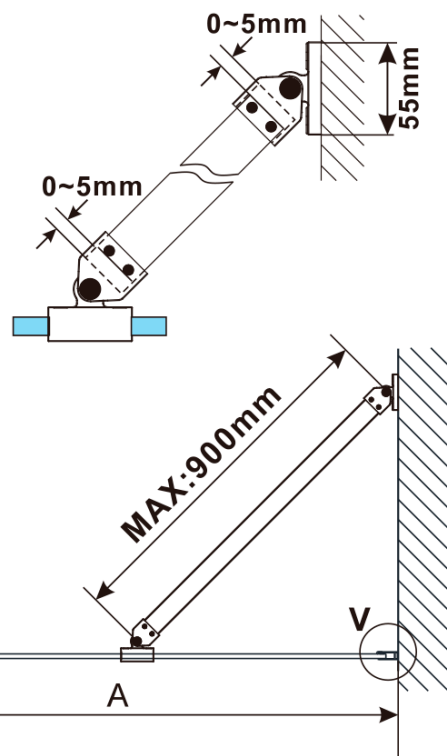

Objednací kód: ES1370

Základné informácie

Značka: Polysan

Séria: ESCA

Rozmery

Šírka: 667 mm

Výška: 2100 mm

Vlastnosti

Typ výplne: Flute sklo

Úprava skla: Antidrop

Hrúbka skla: 8 mm

Hmotnosť / ks: 31.0 kg

Balenie: 1 ks

Záruka: 3 roky

Technický list

MODEL	A,mm
ES1070/ES1170/ES1270/ES1370/ES1570	690~705
ES1080/ES1180/ES1280/ES1380/ES1580	790~805
ES1090/ES1190/ES1290/ES1390/ES1590	890~905
ES1010/ES1110/ES1210/ES1310/ES1510	990~1005
ES1011/ES1111/ES1211/ES1311/ES1511	1090~1105
ES1012/ES1112/ES1212/ES1312/ES1512	1190~1205
ES1013/ES1113/ES1213/ES1313/ES1513	1290~1305
ES1014/ES1114/ES1214/ES1314/ES1514	1390~1405
ES1015/ES1115/ES1215/ES1315/ES1515	1490~1505

MODEL	A,mm
ES1070/ES1170/ES1270/ES1370/ES1570	690~705
ES1080/ES1180/ES1280/ES1380/ES1580	790~805
ES1090/ES1190/ES1290/ES1390/ES1590	890~905
ES1010/ES1110/ES1210/ES1310/ES1510	990~1005
ES1011/ES1111/ES1211/ES1311/ES1511	1090~1105
ES1012/ES1112/ES1212/ES1312/ES1512	1190~1205
ES1013/ES1113/ES1213/ES1313/ES1513	1290~1305
ES1014/ES1114/ES1214/ES1314/ES1514	1390~1405
ES1015/ES1115/ES1215/ES1315/ES1515	1490~1505

MODEL	A,mm
ES1070/ES1170/ES1270/ES1370/ES1570	690-705
ES1080/ES1180/ES1280/ES1380/ES1580	790-805
ES1090/ES1190/ES1290/ES1390/ES1590	890-905
ES1010/ES1110/ES1210/ES1310/ES1510	990-1005
ES1011/ES1111/ES1211/ES1311/ES1511	1090-1105
ES1012/ES1112/ES1212/ES1312/ES1512	1190-1205
ES1013/ES1113/ES1213/ES1313/ES1513	1290-1305
ES1014/ES1114/ES1214/ES1314/ES1514	1390-1405
ES1015/ES1115/ES1215/ES1315/ES1515	1490-1505