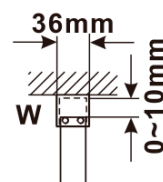

Záruka: 2 roky

Hmotnosť / ks: 31 kg

Balenie: 1 ks

Typ výplne: Flute sklo

Úprava skla: Antidrop

Hrúbka skla: 8 mm

Technický list

MODEL	A,mm
ES1070/ES1170/ES1270/ES1370/ES1570	690~705
ES1080/ES1180/ES1280/ES1380/ES1580	790~805
ES1090/ES1190/ES1290/ES1390/ES1590	890~905
ES1010/ES1110/ES1210/ES1310/ES1510	990~1005
ES1011/ES1111/ES1211/ES1311/ES1511	1090~1105
ES1012/ES1112/ES1212/ES1312/ES1512	1190~1205
ES1013/ES1113/ES1213/ES1313/ES1513	1290~1305
ES1014/ES1114/ES1214/ES1314/ES1514	1390~1405
ES1015/ES1115/ES1215/ES1315/ES1515	1490~1505

MODEL	A,mm
ES1070/ES1170/ES1270/ES1370/ES1570	699
ES1080/ES1180/ES1280/ES1380/ES1580	799
ES1090/ES1190/ES1290/ES1390/ES1590	899
ES1010/ES1110/ES1210/ES1310/ES1510	999
ES1011/ES1111/ES1211/ES1311/ES1511	1099
ES1012/ES1112/ES1212/ES1312/ES1512	1199
ES1013/ES1113/ES1213/ES1313/ES1513	1299
ES1014/ES1114/ES1214/ES1314/ES1514	1399
ES1015/ES1115/ES1215/ES1315/ES1515	1499

MODEL	A,mm
ES1070/ES1170/ES1270/ES1370/ES1570	690~705
ES1080/ES1180/ES1280/ES1380/ES1580	790~805
ES1090/ES1190/ES1290/ES1390/ES1590	890~905
ES1010/ES1110/ES1210/ES1310/ES1510	990~1005
ES1011/ES1111/ES1211/ES1311/ES1511	1090~1105
ES1012/ES1112/ES1212/ES1312/ES1512	1190~1205
ES1013/ES1113/ES1213/ES1313/ES1513	1290~1305
ES1014/ES1114/ES1214/ES1314/ES1514	1390~1405
ES1015/ES1115/ES1215/ES1315/ES1515	1490~1505

MODEL	A,mm
ES1070/ES1170/ES1270/ES1370/ES1570	690-705
ES1080/ES1180/ES1280/ES1380/ES1580	790-805
ES1090/ES1190/ES1290/ES1390/ES1590	890-905
ES1010/ES1110/ES1210/ES1310/ES1510	990-1005
ES1011/ES1111/ES1211/ES1311/ES1511	1090-1105
ES1012/ES1112/ES1212/ES1312/ES1512	1190-1205
ES1013/ES1113/ES1213/ES1313/ES1513	1290-1305
ES1014/ES1114/ES1214/ES1314/ES1514	1390-1405
ES1015/ES1115/ES1215/ES1315/ES1515	1490-1505