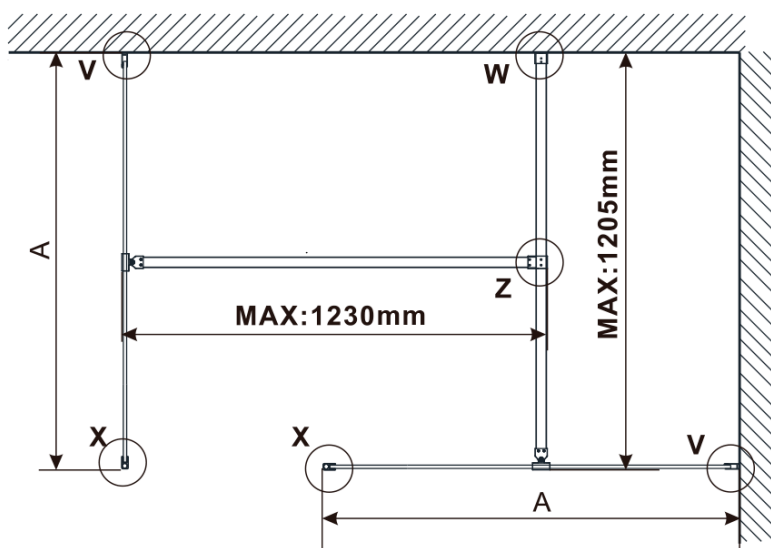

Objednací kód: ES1115

Základné informácie

Značka: Polysan

Séria: ESCA

Rozmery

Šírka: 1467 mm

Výška: 2100 mm

Vlastnosti

Záruka: 2 roky

Hmotnosť / ks: 75 kg

Balenie: 1 ks

Typ výplne: Matné sklo

Úprava skla: Antidrop

Hrúbka skla: 8 mm

Technický list

| MODEL | A,mm |
|------------------------------------|-----------|
| ES1070/ES1170/ES1270/ES1370/ES1570 | 690~705 |
| ES1080/ES1180/ES1280/ES1380/ES1580 | 790~805 |
| ES1090/ES1190/ES1290/ES1390/ES1590 | 890~905 |
| ES1010/ES1110/ES1210/ES1310/ES1510 | 990~1005 |
| ES1011/ES1111/ES1211/ES1311/ES1511 | 1090~1105 |
| ES1012/ES1112/ES1212/ES1312/ES1512 | 1190~1205 |
| ES1013/ES1113/ES1213/ES1313/ES1513 | 1290~1305 |
| ES1014/ES1114/ES1214/ES1314/ES1514 | 1390~1405 |
| ES1015/ES1115/ES1215/ES1315/ES1515 | 1490~1505 |

| MODEL | A,mm |
|------------------------------------|------|
| ES1070/ES1170/ES1270/ES1370/ES1570 | 699 |
| ES1080/ES1180/ES1280/ES1380/ES1580 | 799 |
| ES1090/ES1190/ES1290/ES1390/ES1590 | 899 |
| ES1010/ES1110/ES1210/ES1310/ES1510 | 999 |
| ES1011/ES1111/ES1211/ES1311/ES1511 | 1099 |
| ES1012/ES1112/ES1212/ES1312/ES1512 | 1199 |
| ES1013/ES1113/ES1213/ES1313/ES1513 | 1299 |
| ES1014/ES1114/ES1214/ES1314/ES1514 | 1399 |
| ES1015/ES1115/ES1215/ES1315/ES1515 | 1499 |

| MODEL | A,mm |
|------------------------------------|-----------|
| ES1070/ES1170/ES1270/ES1370/ES1570 | 690-705 |
| ES1080/ES1180/ES1280/ES1380/ES1580 | 790-805 |
| ES1090/ES1190/ES1290/ES1390/ES1590 | 890-905 |
| ES1010/ES1110/ES1210/ES1310/ES1510 | 990-1005 |
| ES1011/ES1111/ES1211/ES1311/ES1511 | 1090-1105 |
| ES1012/ES1112/ES1212/ES1312/ES1512 | 1190-1205 |
| ES1013/ES1113/ES1213/ES1313/ES1513 | 1290-1305 |
| ES1014/ES1114/ES1214/ES1314/ES1514 | 1390-1405 |
| ES1015/ES1115/ES1215/ES1315/ES1515 | 1490-1505 |