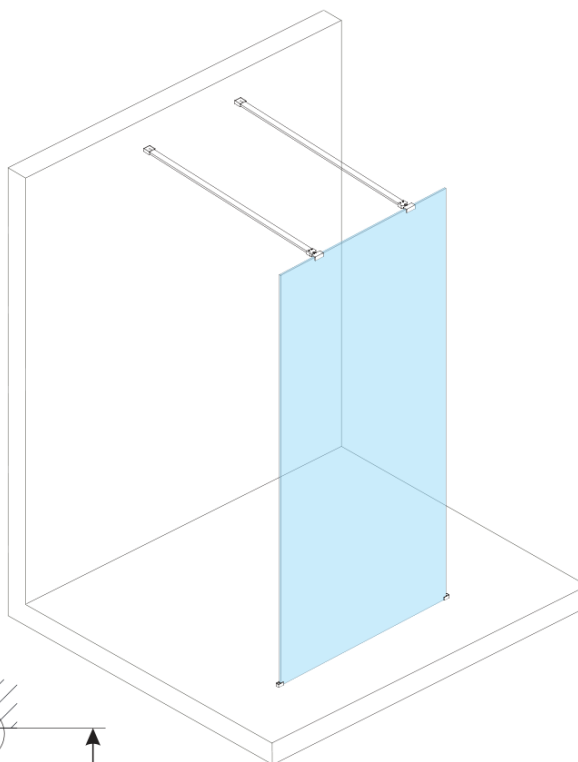

Objednací kód: ES1115

Základné informácie

Značka: Polysan

Séria: ESCA

Rozmery

Šírka: 1467 mm

Výška: 2100 mm

Vlastnosti

Záruka: 2 roky

Hmotnosť / ks: 75 kg

Balenie: 1 ks

Typ výplne: Matné sklo

Úprava skla: Antidrop

Hrúbka skla: 8 mm

Technický list

| MODEL | A,mm |
|------------------------------------|-----------|
| ES1070/ES1170/ES1270/ES1370/ES1570 | 690~705 |
| ES1080/ES1180/ES1280/ES1380/ES1580 | 790~805 |
| ES1090/ES1190/ES1290/ES1390/ES1590 | 890~905 |
| ES1010/ES1110/ES1210/ES1310/ES1510 | 990~1005 |
| ES1011/ES1111/ES1211/ES1311/ES1511 | 1090~1105 |
| ES1012/ES1112/ES1212/ES1312/ES1512 | 1190~1205 |
| ES1013/ES1113/ES1213/ES1313/ES1513 | 1290~1305 |
| ES1014/ES1114/ES1214/ES1314/ES1514 | 1390~1405 |
| ES1015/ES1115/ES1215/ES1315/ES1515 | 1490~1505 |

| MODEL | A,mm |
|------------------------------------|------|
| ES1070/ES1170/ES1270/ES1370/ES1570 | 699 |
| ES1080/ES1180/ES1280/ES1380/ES1580 | 799 |
| ES1090/ES1190/ES1290/ES1390/ES1590 | 899 |
| ES1010/ES1110/ES1210/ES1310/ES1510 | 999 |
| ES1011/ES1111/ES1211/ES1311/ES1511 | 1099 |
| ES1012/ES1112/ES1212/ES1312/ES1512 | 1199 |
| ES1013/ES1113/ES1213/ES1313/ES1513 | 1299 |
| ES1014/ES1114/ES1214/ES1314/ES1514 | 1399 |
| ES1015/ES1115/ES1215/ES1315/ES1515 | 1499 |

| MODEL | A,mm |
|------------------------------------|-----------|
| ES1070/ES1170/ES1270/ES1370/ES1570 | 690-705 |
| ES1080/ES1180/ES1280/ES1380/ES1580 | 790-805 |
| ES1090/ES1190/ES1290/ES1390/ES1590 | 890-905 |
| ES1010/ES1110/ES1210/ES1310/ES1510 | 990-1005 |
| ES1011/ES1111/ES1211/ES1311/ES1511 | 1090-1105 |
| ES1012/ES1112/ES1212/ES1312/ES1512 | 1190-1205 |
| ES1013/ES1113/ES1213/ES1313/ES1513 | 1290-1305 |
| ES1014/ES1114/ES1214/ES1314/ES1514 | 1390-1405 |
| ES1015/ES1115/ES1215/ES1315/ES1515 | 1490-1505 |