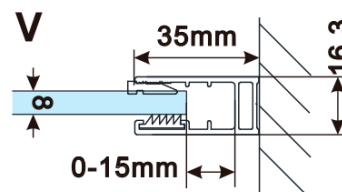

Objednací kód: ES1115

Základné informácie

Značka: Polysan

Séria: ESCA

Rozmery

Šírka: 1467 mm

Výška: 2100 mm

Vlastnosti

Záruka: 2 roky

Hmotnosť / ks: 75 kg

Balenie: 1 ks

Typ výplne: Matné sklo

Úprava skla: Antidrop

Hrúbka skla: 8 mm

Technický list

| MODEL | A,mm |
|------------------------------------|-----------|
| ES1070/ES1170/ES1270/ES1370/ES1570 | 690~705 |
| ES1080/ES1180/ES1280/ES1380/ES1580 | 790~805 |
| ES1090/ES1190/ES1290/ES1390/ES1590 | 890~905 |
| ES1010/ES1110/ES1210/ES1310/ES1510 | 990~1005 |
| ES1011/ES1111/ES1211/ES1311/ES1511 | 1090~1105 |
| ES1012/ES1112/ES1212/ES1312/ES1512 | 1190~1205 |
| ES1013/ES1113/ES1213/ES1313/ES1513 | 1290~1305 |
| ES1014/ES1114/ES1214/ES1314/ES1514 | 1390~1405 |
| ES1015/ES1115/ES1215/ES1315/ES1515 | 1490~1505 |

| MODEL | A,mm |
|------------------------------------|------|
| ES1070/ES1170/ES1270/ES1370/ES1570 | 699 |
| ES1080/ES1180/ES1280/ES1380/ES1580 | 799 |
| ES1090/ES1190/ES1290/ES1390/ES1590 | 899 |
| ES1010/ES1110/ES1210/ES1310/ES1510 | 999 |
| ES1011/ES1111/ES1211/ES1311/ES1511 | 1099 |
| ES1012/ES1112/ES1212/ES1312/ES1512 | 1199 |
| ES1013/ES1113/ES1213/ES1313/ES1513 | 1299 |
| ES1014/ES1114/ES1214/ES1314/ES1514 | 1399 |
| ES1015/ES1115/ES1215/ES1315/ES1515 | 1499 |

| MODEL | A,mm |
|------------------------------------|-----------|
| ES1070/ES1170/ES1270/ES1370/ES1570 | 690-705 |
| ES1080/ES1180/ES1280/ES1380/ES1580 | 790-805 |
| ES1090/ES1190/ES1290/ES1390/ES1590 | 890-905 |
| ES1010/ES1110/ES1210/ES1310/ES1510 | 990-1005 |
| ES1011/ES1111/ES1211/ES1311/ES1511 | 1090-1105 |
| ES1012/ES1112/ES1212/ES1312/ES1512 | 1190-1205 |
| ES1013/ES1113/ES1213/ES1313/ES1513 | 1290-1305 |
| ES1014/ES1114/ES1214/ES1314/ES1514 | 1390-1405 |
| ES1015/ES1115/ES1215/ES1315/ES1515 | 1490-1505 |