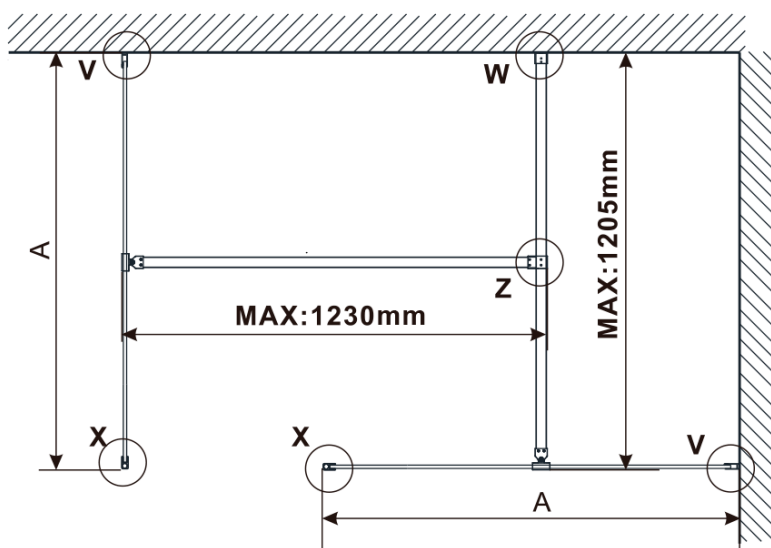

Objednací kód: ES1115

Základné informácie

Značka: Polysan

Séria: ESCA

Rozmery

Šírka: 1467 mm

Výška: 2100 mm

Vlastnosti

Typ výplne: Matné sklo

Úprava skla: Antidrop

Hrúbka skla: 8 mm

Hmotnosť / ks: 75.0 kg

Balenie: 1 ks

Záruka: 3 roky

Technický list

MODEL	A,mm
ES1070/ES1170/ES1270/ES1370/ES1570	690~705
ES1080/ES1180/ES1280/ES1380/ES1580	790~805
ES1090/ES1190/ES1290/ES1390/ES1590	890~905
ES1010/ES1110/ES1210/ES1310/ES1510	990~1005
ES1011/ES1111/ES1211/ES1311/ES1511	1090~1105
ES1012/ES1112/ES1212/ES1312/ES1512	1190~1205
ES1013/ES1113/ES1213/ES1313/ES1513	1290~1305
ES1014/ES1114/ES1214/ES1314/ES1514	1390~1405
ES1015/ES1115/ES1215/ES1315/ES1515	1490~1505

MODEL	A,mm
ES1070/ES1170/ES1270/ES1370/ES1570	699
ES1080/ES1180/ES1280/ES1380/ES1580	799
ES1090/ES1190/ES1290/ES1390/ES1590	899
ES1010/ES1110/ES1210/ES1310/ES1510	999
ES1011/ES1111/ES1211/ES1311/ES1511	1099
ES1012/ES1112/ES1212/ES1312/ES1512	1199
ES1013/ES1113/ES1213/ES1313/ES1513	1299
ES1014/ES1114/ES1214/ES1314/ES1514	1399
ES1015/ES1115/ES1215/ES1315/ES1515	1499

MODEL	A,mm
ES1070/ES1170/ES1270/ES1370/ES1570	690-705
ES1080/ES1180/ES1280/ES1380/ES1580	790-805
ES1090/ES1190/ES1290/ES1390/ES1590	890-905
ES1010/ES1110/ES1210/ES1310/ES1510	990-1005
ES1011/ES1111/ES1211/ES1311/ES1511	1090-1105
ES1012/ES1112/ES1212/ES1312/ES1512	1190-1205
ES1013/ES1113/ES1213/ES1313/ES1513	1290-1305
ES1014/ES1114/ES1214/ES1314/ES1514	1390-1405
ES1015/ES1115/ES1215/ES1315/ES1515	1490-1505