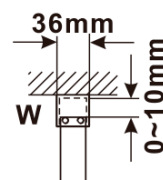

Objednací kód: ES1115

Základné informácie

Značka: Polysan

Séria: ESCA

Rozmery

Šírka: 1467 mm

Výška: 2100 mm

Vlastnosti

Typ výplne: Matné sklo

Úprava skla: Antidrop

Hrúbka skla: 8 mm

Hmotnosť / ks: 75.0 kg

Balenie: 1 ks

Záruka: 3 roky

Technický list

MODEL	A,mm
ES1070/ES1170/ES1270/ES1370/ES1570	690~705
ES1080/ES1180/ES1280/ES1380/ES1580	790~805
ES1090/ES1190/ES1290/ES1390/ES1590	890~905
ES1010/ES1110/ES1210/ES1310/ES1510	990~1005
ES1011/ES1111/ES1211/ES1311/ES1511	1090~1105
ES1012/ES1112/ES1212/ES1312/ES1512	1190~1205
ES1013/ES1113/ES1213/ES1313/ES1513	1290~1305
ES1014/ES1114/ES1214/ES1314/ES1514	1390~1405
ES1015/ES1115/ES1215/ES1315/ES1515	1490~1505

MODEL	A,mm
ES1070/ES1170/ES1270/ES1370/ES1570	699
ES1080/ES1180/ES1280/ES1380/ES1580	799
ES1090/ES1190/ES1290/ES1390/ES1590	899
ES1010/ES1110/ES1210/ES1310/ES1510	999
ES1011/ES1111/ES1211/ES1311/ES1511	1099
ES1012/ES1112/ES1212/ES1312/ES1512	1199
ES1013/ES1113/ES1213/ES1313/ES1513	1299
ES1014/ES1114/ES1214/ES1314/ES1514	1399
ES1015/ES1115/ES1215/ES1315/ES1515	1499

MODEL	A,mm
ES1070/ES1170/ES1270/ES1370/ES1570	690-705
ES1080/ES1180/ES1280/ES1380/ES1580	790-805
ES1090/ES1190/ES1290/ES1390/ES1590	890-905
ES1010/ES1110/ES1210/ES1310/ES1510	990-1005
ES1011/ES1111/ES1211/ES1311/ES1511	1090-1105
ES1012/ES1112/ES1212/ES1312/ES1512	1190-1205
ES1013/ES1113/ES1213/ES1313/ES1513	1290-1305
ES1014/ES1114/ES1214/ES1314/ES1514	1390-1405
ES1015/ES1115/ES1215/ES1315/ES1515	1490-1505