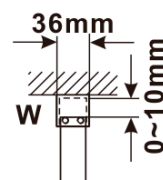

Objednací kód: ES1115

Základné informácie

Značka: Polysan

Séria: ESCA

Rozmery

Šírka: 1467 mm

Výška: 2100 mm

Vlastnosti

Záruka: 2 roky

Hmotnosť / ks: 75 kg

Balenie: 1 ks

Typ výplne: Matné sklo

Úprava skla: Antidrop

Hrúbka skla: 8 mm

Technický list

| MODEL | A,mm |
|------------------------------------|-----------|
| ES1070/ES1170/ES1270/ES1370/ES1570 | 690~705 |
| ES1080/ES1180/ES1280/ES1380/ES1580 | 790~805 |
| ES1090/ES1190/ES1290/ES1390/ES1590 | 890~905 |
| ES1010/ES1110/ES1210/ES1310/ES1510 | 990~1005 |
| ES1011/ES1111/ES1211/ES1311/ES1511 | 1090~1105 |
| ES1012/ES1112/ES1212/ES1312/ES1512 | 1190~1205 |
| ES1013/ES1113/ES1213/ES1313/ES1513 | 1290~1305 |
| ES1014/ES1114/ES1214/ES1314/ES1514 | 1390~1405 |
| ES1015/ES1115/ES1215/ES1315/ES1515 | 1490~1505 |

| MODEL | A,mm |
|------------------------------------|------|
| ES1070/ES1170/ES1270/ES1370/ES1570 | 699 |
| ES1080/ES1180/ES1280/ES1380/ES1580 | 799 |
| ES1090/ES1190/ES1290/ES1390/ES1590 | 899 |
| ES1010/ES1110/ES1210/ES1310/ES1510 | 999 |
| ES1011/ES1111/ES1211/ES1311/ES1511 | 1099 |
| ES1012/ES1112/ES1212/ES1312/ES1512 | 1199 |
| ES1013/ES1113/ES1213/ES1313/ES1513 | 1299 |
| ES1014/ES1114/ES1214/ES1314/ES1514 | 1399 |
| ES1015/ES1115/ES1215/ES1315/ES1515 | 1499 |

| MODEL | A,mm |
|------------------------------------|-----------|
| ES1070/ES1170/ES1270/ES1370/ES1570 | 690-705 |
| ES1080/ES1180/ES1280/ES1380/ES1580 | 790-805 |
| ES1090/ES1190/ES1290/ES1390/ES1590 | 890-905 |
| ES1010/ES1110/ES1210/ES1310/ES1510 | 990-1005 |
| ES1011/ES1111/ES1211/ES1311/ES1511 | 1090-1105 |
| ES1012/ES1112/ES1212/ES1312/ES1512 | 1190-1205 |
| ES1013/ES1113/ES1213/ES1313/ES1513 | 1290-1305 |
| ES1014/ES1114/ES1214/ES1314/ES1514 | 1390-1405 |
| ES1015/ES1115/ES1215/ES1315/ES1515 | 1490-1505 |