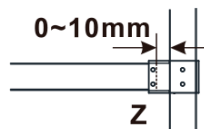

Objednací kód: ES1115

Základné informácie

Značka: Polysan

Séria: ESCA

Rozmery

Šírka: 1467 mm

Výška: 2100 mm

Vlastnosti

Záruka: 2 roky

Hmotnosť / ks: 75 kg

Balenie: 1 ks

Typ výplne: Matné sklo

Úprava skla: Antidrop

Hrúbka skla: 8 mm

Technický list

| MODEL | A,mm |
|------------------------------------|-----------|
| ES1070/ES1170/ES1270/ES1370/ES1570 | 690~705 |
| ES1080/ES1180/ES1280/ES1380/ES1580 | 790~805 |
| ES1090/ES1190/ES1290/ES1390/ES1590 | 890~905 |
| ES1010/ES1110/ES1210/ES1310/ES1510 | 990~1005 |
| ES1011/ES1111/ES1211/ES1311/ES1511 | 1090~1105 |
| ES1012/ES1112/ES1212/ES1312/ES1512 | 1190~1205 |
| ES1013/ES1113/ES1213/ES1313/ES1513 | 1290~1305 |
| ES1014/ES1114/ES1214/ES1314/ES1514 | 1390~1405 |
| ES1015/ES1115/ES1215/ES1315/ES1515 | 1490~1505 |

| MODEL | A,mm |
|------------------------------------|-----------|
| ES1070/ES1170/ES1270/ES1370/ES1570 | 690-705 |
| ES1080/ES1180/ES1280/ES1380/ES1580 | 790-805 |
| ES1090/ES1190/ES1290/ES1390/ES1590 | 890-905 |
| ES1010/ES1110/ES1210/ES1310/ES1510 | 990-1005 |
| ES1011/ES1111/ES1211/ES1311/ES1511 | 1090-1105 |
| ES1012/ES1112/ES1212/ES1312/ES1512 | 1190-1205 |
| ES1013/ES1113/ES1213/ES1313/ES1513 | 1290-1305 |
| ES1014/ES1114/ES1214/ES1314/ES1514 | 1390-1405 |
| ES1015/ES1115/ES1215/ES1315/ES1515 | 1490-1505 |