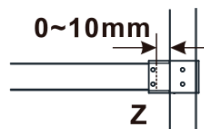

Objednací kód: ES1115

Základné informácie

Značka: Polysan

Séria: ESCA

Rozmery

Šírka: 1467 mm

Výška: 2100 mm

Vlastnosti

Typ výplne: Matné sklo

Úprava skla: Antidrop

Hrúbka skla: 8 mm

Hmotnosť / ks: 75.0 kg

Balenie: 1 ks

Záruka: 3 roky

Technický list

MODEL	A,mm
ES1070/ES1170/ES1270/ES1370/ES1570	690~705
ES1080/ES1180/ES1280/ES1380/ES1580	790~805
ES1090/ES1190/ES1290/ES1390/ES1590	890~905
ES1010/ES1110/ES1210/ES1310/ES1510	990~1005
ES1011/ES1111/ES1211/ES1311/ES1511	1090~1105
ES1012/ES1112/ES1212/ES1312/ES1512	1190~1205
ES1013/ES1113/ES1213/ES1313/ES1513	1290~1305
ES1014/ES1114/ES1214/ES1314/ES1514	1390~1405
ES1015/ES1115/ES1215/ES1315/ES1515	1490~1505

MODEL	A,mm
ES1070/ES1170/ES1270/ES1370/ES1570	699
ES1080/ES1180/ES1280/ES1380/ES1580	799
ES1090/ES1190/ES1290/ES1390/ES1590	899
ES1010/ES1110/ES1210/ES1310/ES1510	999
ES1011/ES1111/ES1211/ES1311/ES1511	1099
ES1012/ES1112/ES1212/ES1312/ES1512	1199
ES1013/ES1113/ES1213/ES1313/ES1513	1299
ES1014/ES1114/ES1214/ES1314/ES1514	1399
ES1015/ES1115/ES1215/ES1315/ES1515	1499

MODEL	A,mm
ES1070/ES1170/ES1270/ES1370/ES1570	690-705
ES1080/ES1180/ES1280/ES1380/ES1580	790-805
ES1090/ES1190/ES1290/ES1390/ES1590	890-905
ES1010/ES1110/ES1210/ES1310/ES1510	990-1005
ES1011/ES1111/ES1211/ES1311/ES1511	1090-1105
ES1012/ES1112/ES1212/ES1312/ES1512	1190-1205
ES1013/ES1113/ES1213/ES1313/ES1513	1290-1305
ES1014/ES1114/ES1214/ES1314/ES1514	1390-1405
ES1015/ES1115/ES1215/ES1315/ES1515	1490-1505