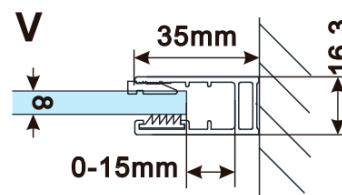

Objednací kód: ES1114

**Základné informácie**

Značka: Polysan

Séria: ESCA

**Rozmery**

Šírka: 1367 mm

Výška: 2100 mm

**Vlastnosti**

Typ výplne: Matné sklo

Úprava skla: Antidrop

Hrúbka skla: 8 mm

Hmotnosť / ks: 75.0 kg

Balenie: 1 ks

Záruka: 3 roky

### Technický list

MODEL	A,mm
ES1070/ES1170/ES1270/ES1370/ES1570	690~705
ES1080/ES1180/ES1280/ES1380/ES1580	790~805
ES1090/ES1190/ES1290/ES1390/ES1590	890~905
ES1010/ES1110/ES1210/ES1310/ES1510	990~1005
ES1011/ES1111/ES1211/ES1311/ES1511	1090~1105
ES1012/ES1112/ES1212/ES1312/ES1512	1190~1205
ES1013/ES1113/ES1213/ES1313/ES1513	1290~1305
ES1014/ES1114/ES1214/ES1314/ES1514	1390~1405
ES1015/ES1115/ES1215/ES1315/ES1515	1490~1505

MODEL	A,mm
ES1070/ES1170/ES1270/ES1370/ES1570	690-705
ES1080/ES1180/ES1280/ES1380/ES1580	790-805
ES1090/ES1190/ES1290/ES1390/ES1590	890-905
ES1010/ES1110/ES1210/ES1310/ES1510	990-1005
ES1011/ES1111/ES1211/ES1311/ES1511	1090-1105
ES1012/ES1112/ES1212/ES1312/ES1512	1190-1205
ES1013/ES1113/ES1213/ES1313/ES1513	1290-1305
ES1014/ES1114/ES1214/ES1314/ES1514	1390-1405
ES1015/ES1115/ES1215/ES1315/ES1515	1490-1505