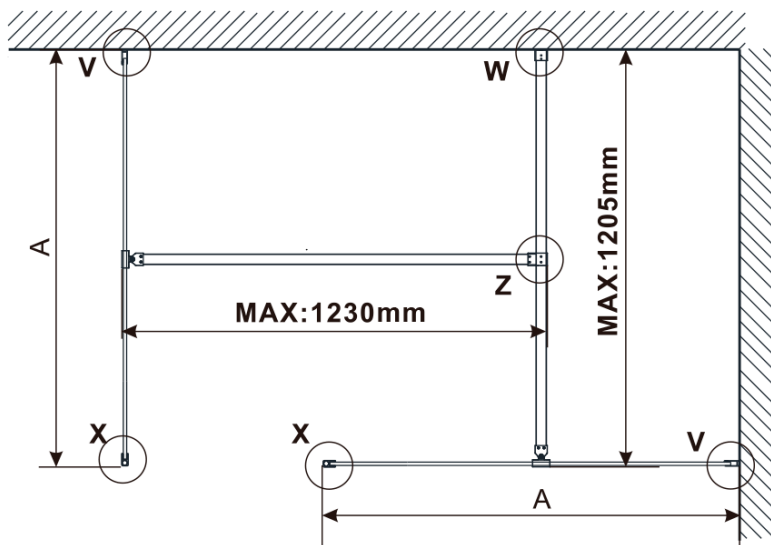

Objednací kód: ES1114

**Základné informácie**

Značka: Polysan

Séria: ESCA

**Rozmery**

Šírka: 1367 mm

Výška: 2100 mm

**Vlastnosti**

Záruka: 2 roky

Hmotnosť / ks: 75 kg

Balenie: 1 ks

Typ výplne: Matné sklo

Úprava skla: Antidrop

Hrúbka skla: 8 mm

Technický list

MODEL	A,mm
ES1070/ES1170/ES1270/ES1370/ES1570	690~705
ES1080/ES1180/ES1280/ES1380/ES1580	790~805
ES1090/ES1190/ES1290/ES1390/ES1590	890~905
ES1010/ES1110/ES1210/ES1310/ES1510	990~1005
ES1011/ES1111/ES1211/ES1311/ES1511	1090~1105
ES1012/ES1112/ES1212/ES1312/ES1512	1190~1205
ES1013/ES1113/ES1213/ES1313/ES1513	1290~1305
ES1014/ES1114/ES1214/ES1314/ES1514	1390~1405
ES1015/ES1115/ES1215/ES1315/ES1515	1490~1505

MODEL	A,mm
ES1070/ES1170/ES1270/ES1370/ES1570	699
ES1080/ES1180/ES1280/ES1380/ES1580	799
ES1090/ES1190/ES1290/ES1390/ES1590	899
ES1010/ES1110/ES1210/ES1310/ES1510	999
ES1011/ES1111/ES1211/ES1311/ES1511	1099
ES1012/ES1112/ES1212/ES1312/ES1512	1199
ES1013/ES1113/ES1213/ES1313/ES1513	1299
ES1014/ES1114/ES1214/ES1314/ES1514	1399
ES1015/ES1115/ES1215/ES1315/ES1515	1499

MODEL	A,mm
ES1070/ES1170/ES1270/ES1370/ES1570	690-705
ES1080/ES1180/ES1280/ES1380/ES1580	790-805
ES1090/ES1190/ES1290/ES1390/ES1590	890-905
ES1010/ES1110/ES1210/ES1310/ES1510	990-1005
ES1011/ES1111/ES1211/ES1311/ES1511	1090-1105
ES1012/ES1112/ES1212/ES1312/ES1512	1190-1205
ES1013/ES1113/ES1213/ES1313/ES1513	1290-1305
ES1014/ES1114/ES1214/ES1314/ES1514	1390-1405
ES1015/ES1115/ES1215/ES1315/ES1515	1490-1505