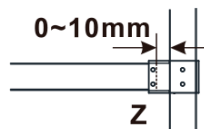

Objednací kód: ES1114

**Základné informácie**

Značka: Polysan

Séria: ESCA

**Rozmery**

Šírka: 1367 mm

Výška: 2100 mm

**Vlastnosti**

Záruka: 2 roky

Hmotnosť / ks: 75 kg

Balenie: 1 ks

Typ výplne: Matné sklo

Úprava skla: Antidrop

Hrúbka skla: 8 mm

Technický list

MODEL	A,mm
ES1070/ES1170/ES1270/ES1370/ES1570	690~705
ES1080/ES1180/ES1280/ES1380/ES1580	790~805
ES1090/ES1190/ES1290/ES1390/ES1590	890~905
ES1010/ES1110/ES1210/ES1310/ES1510	990~1005
ES1011/ES1111/ES1211/ES1311/ES1511	1090~1105
ES1012/ES1112/ES1212/ES1312/ES1512	1190~1205
ES1013/ES1113/ES1213/ES1313/ES1513	1290~1305
ES1014/ES1114/ES1214/ES1314/ES1514	1390~1405
ES1015/ES1115/ES1215/ES1315/ES1515	1490~1505

MODEL	A,mm
ES1070/ES1170/ES1270/ES1370/ES1570	699
ES1080/ES1180/ES1280/ES1380/ES1580	799
ES1090/ES1190/ES1290/ES1390/ES1590	899
ES1010/ES1110/ES1210/ES1310/ES1510	999
ES1011/ES1111/ES1211/ES1311/ES1511	1099
ES1012/ES1112/ES1212/ES1312/ES1512	1199
ES1013/ES1113/ES1213/ES1313/ES1513	1299
ES1014/ES1114/ES1214/ES1314/ES1514	1399
ES1015/ES1115/ES1215/ES1315/ES1515	1499

MODEL	A,mm
ES1070/ES1170/ES1270/ES1370/ES1570	690-705
ES1080/ES1180/ES1280/ES1380/ES1580	790-805
ES1090/ES1190/ES1290/ES1390/ES1590	890-905
ES1010/ES1110/ES1210/ES1310/ES1510	990-1005
ES1011/ES1111/ES1211/ES1311/ES1511	1090-1105
ES1012/ES1112/ES1212/ES1312/ES1512	1190-1205
ES1013/ES1113/ES1213/ES1313/ES1513	1290-1305
ES1014/ES1114/ES1214/ES1314/ES1514	1390-1405
ES1015/ES1115/ES1215/ES1315/ES1515	1490-1505