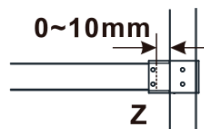

Objednací kód: ES1114

**Základné informácie**

Značka: Polysan

Séria: ESCA

**Rozmery**

Šírka: 1367 mm

Výška: 2100 mm

**Vlastnosti**

Typ výplne: Matné sklo

Úprava skla: Antidrop

Hrúbka skla: 8 mm

Hmotnosť / ks: 75.0 kg

Balenie: 1 ks

Záruka: 3 roky

### Technický list

MODEL	A,mm
ES1070/ES1170/ES1270/ES1370/ES1570	690~705
ES1080/ES1180/ES1280/ES1380/ES1580	790~805
ES1090/ES1190/ES1290/ES1390/ES1590	890~905
ES1010/ES1110/ES1210/ES1310/ES1510	990~1005
ES1011/ES1111/ES1211/ES1311/ES1511	1090~1105
ES1012/ES1112/ES1212/ES1312/ES1512	1190~1205
ES1013/ES1113/ES1213/ES1313/ES1513	1290~1305
ES1014/ES1114/ES1214/ES1314/ES1514	1390~1405
ES1015/ES1115/ES1215/ES1315/ES1515	1490~1505

MODEL	A,mm
ES1070/ES1170/ES1270/ES1370/ES1570	690-705
ES1080/ES1180/ES1280/ES1380/ES1580	790-805
ES1090/ES1190/ES1290/ES1390/ES1590	890-905
ES1010/ES1110/ES1210/ES1310/ES1510	990-1005
ES1011/ES1111/ES1211/ES1311/ES1511	1090-1105
ES1012/ES1112/ES1212/ES1312/ES1512	1190-1205
ES1013/ES1113/ES1213/ES1313/ES1513	1290-1305
ES1014/ES1114/ES1214/ES1314/ES1514	1390-1405
ES1015/ES1115/ES1215/ES1315/ES1515	1490-1505