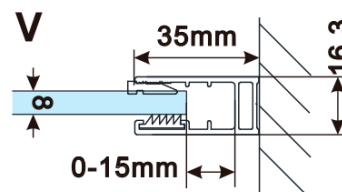

Objednací kód: ES1114

**Základné informácie**

Značka: Polysan

Séria: ESCA

**Rozmery**

Šírka: 1367 mm

Výška: 2100 mm

**Vlastnosti**

Záruka: 2 roky

Hmotnosť / ks: 75 kg

Balenie: 1 ks

Typ výplne: Matné sklo

Úprava skla: Antidrop

Hrúbka skla: 8 mm

Technický list

MODEL	A,mm
ES1070/ES1170/ES1270/ES1370/ES1570	690~705
ES1080/ES1180/ES1280/ES1380/ES1580	790~805
ES1090/ES1190/ES1290/ES1390/ES1590	890~905
ES1010/ES1110/ES1210/ES1310/ES1510	990~1005
ES1011/ES1111/ES1211/ES1311/ES1511	1090~1105
ES1012/ES1112/ES1212/ES1312/ES1512	1190~1205
ES1013/ES1113/ES1213/ES1313/ES1513	1290~1305
ES1014/ES1114/ES1214/ES1314/ES1514	1390~1405
ES1015/ES1115/ES1215/ES1315/ES1515	1490~1505

MODEL	A,mm
ES1070/ES1170/ES1270/ES1370/ES1570	699
ES1080/ES1180/ES1280/ES1380/ES1580	799
ES1090/ES1190/ES1290/ES1390/ES1590	899
ES1010/ES1110/ES1210/ES1310/ES1510	999
ES1011/ES1111/ES1211/ES1311/ES1511	1099
ES1012/ES1112/ES1212/ES1312/ES1512	1199
ES1013/ES1113/ES1213/ES1313/ES1513	1299
ES1014/ES1114/ES1214/ES1314/ES1514	1399
ES1015/ES1115/ES1215/ES1315/ES1515	1499

MODEL	A,mm
ES1070/ES1170/ES1270/ES1370/ES1570	690-705
ES1080/ES1180/ES1280/ES1380/ES1580	790-805
ES1090/ES1190/ES1290/ES1390/ES1590	890-905
ES1010/ES1110/ES1210/ES1310/ES1510	990-1005
ES1011/ES1111/ES1211/ES1311/ES1511	1090-1105
ES1012/ES1112/ES1212/ES1312/ES1512	1190-1205
ES1013/ES1113/ES1213/ES1313/ES1513	1290-1305
ES1014/ES1114/ES1214/ES1314/ES1514	1390-1405
ES1015/ES1115/ES1215/ES1315/ES1515	1490-1505