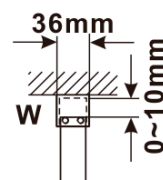

Objednací kód: ES1114

**Základné informácie**

Značka: Polysan

Séria: ESCA

**Rozmery**

Šírka: 1367 mm

Výška: 2100 mm

**Vlastnosti**

Záruka: 2 roky

Hmotnosť / ks: 75 kg

Balenie: 1 ks

Typ výplne: Matné sklo

Úprava skla: Antidrop

Hrúbka skla: 8 mm

Technický list

MODEL	A,mm
ES1070/ES1170/ES1270/ES1370/ES1570	690~705
ES1080/ES1180/ES1280/ES1380/ES1580	790~805
ES1090/ES1190/ES1290/ES1390/ES1590	890~905
ES1010/ES1110/ES1210/ES1310/ES1510	990~1005
ES1011/ES1111/ES1211/ES1311/ES1511	1090~1105
ES1012/ES1112/ES1212/ES1312/ES1512	1190~1205
ES1013/ES1113/ES1213/ES1313/ES1513	1290~1305
ES1014/ES1114/ES1214/ES1314/ES1514	1390~1405
ES1015/ES1115/ES1215/ES1315/ES1515	1490~1505

MODEL	A,mm
ES1070/ES1170/ES1270/ES1370/ES1570	699
ES1080/ES1180/ES1280/ES1380/ES1580	799
ES1090/ES1190/ES1290/ES1390/ES1590	899
ES1010/ES1110/ES1210/ES1310/ES1510	999
ES1011/ES1111/ES1211/ES1311/ES1511	1099
ES1012/ES1112/ES1212/ES1312/ES1512	1199
ES1013/ES1113/ES1213/ES1313/ES1513	1299
ES1014/ES1114/ES1214/ES1314/ES1514	1399
ES1015/ES1115/ES1215/ES1315/ES1515	1499

MODEL	A,mm
ES1070/ES1170/ES1270/ES1370/ES1570	690-705
ES1080/ES1180/ES1280/ES1380/ES1580	790-805
ES1090/ES1190/ES1290/ES1390/ES1590	890-905
ES1010/ES1110/ES1210/ES1310/ES1510	990-1005
ES1011/ES1111/ES1211/ES1311/ES1511	1090-1105
ES1012/ES1112/ES1212/ES1312/ES1512	1190-1205
ES1013/ES1113/ES1213/ES1313/ES1513	1290-1305
ES1014/ES1114/ES1214/ES1314/ES1514	1390-1405
ES1015/ES1115/ES1215/ES1315/ES1515	1490-1505