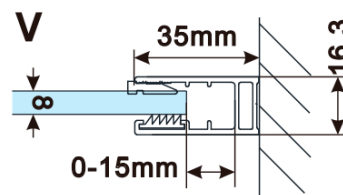

Objednací kód: ES1114

**Základné informácie**

Značka: Polysan

Séria: ESCA

**Rozmery**

Šírka: 1367 mm

Výška: 2100 mm

**Vlastnosti**

Typ výplne: Matné sklo

Úprava skla: Antidrop

Hrúbka skla: 8 mm

Hmotnosť / ks: 75.0 kg

Balenie: 1 ks

Záruka: 2 roky

Technický list

MODEL	A,mm
ES1070/ES1170/ES1270/ES1370/ES1570	690~705
ES1080/ES1180/ES1280/ES1380/ES1580	790~805
ES1090/ES1190/ES1290/ES1390/ES1590	890~905
ES1010/ES1110/ES1210/ES1310/ES1510	990~1005
ES1011/ES1111/ES1211/ES1311/ES1511	1090~1105
ES1012/ES1112/ES1212/ES1312/ES1512	1190~1205
ES1013/ES1113/ES1213/ES1313/ES1513	1290~1305
ES1014/ES1114/ES1214/ES1314/ES1514	1390~1405
ES1015/ES1115/ES1215/ES1315/ES1515	1490~1505

MODEL	A,mm
ES1070/ES1170/ES1270/ES1370/ES1570	699
ES1080/ES1180/ES1280/ES1380/ES1580	799
ES1090/ES1190/ES1290/ES1390/ES1590	899
ES1010/ES1110/ES1210/ES1310/ES1510	999
ES1011/ES1111/ES1211/ES1311/ES1511	1099
ES1012/ES1112/ES1212/ES1312/ES1512	1199
ES1013/ES1113/ES1213/ES1313/ES1513	1299
ES1014/ES1114/ES1214/ES1314/ES1514	1399
ES1015/ES1115/ES1215/ES1315/ES1515	1499

MODEL	A,mm
ES1070/ES1170/ES1270/ES1370/ES1570	690-705
ES1080/ES1180/ES1280/ES1380/ES1580	790-805
ES1090/ES1190/ES1290/ES1390/ES1590	890-905
ES1010/ES1110/ES1210/ES1310/ES1510	990-1005
ES1011/ES1111/ES1211/ES1311/ES1511	1090-1105
ES1012/ES1112/ES1212/ES1312/ES1512	1190-1205
ES1013/ES1113/ES1213/ES1313/ES1513	1290-1305
ES1014/ES1114/ES1214/ES1314/ES1514	1390-1405
ES1015/ES1115/ES1215/ES1315/ES1515	1490-1505