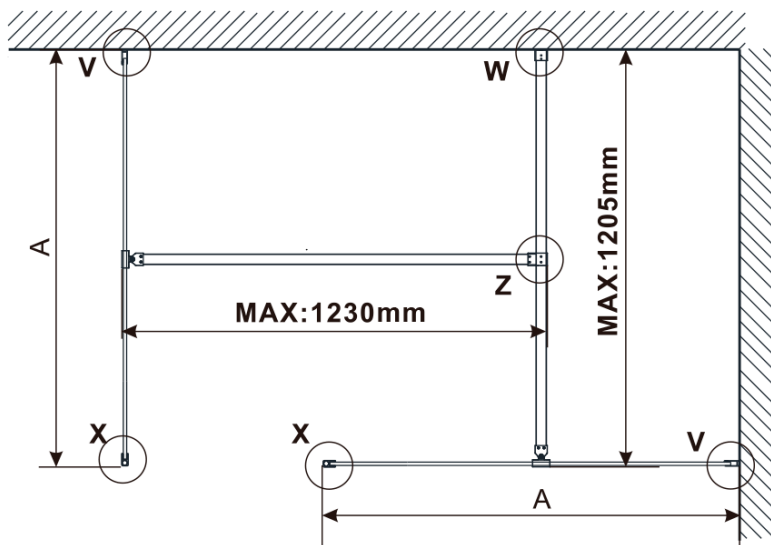

Objednací kód: ES1113

Základné informácie

Značka: Polysan

Séria: ESCA

Rozmery

Šírka: 1267 mm

Výška: 2100 mm

Vlastnosti

Záruka: 2 roky

Hmotnosť / ks: 70 kg

Balenie: 1 ks

Typ výplne: Matné sklo

Úprava skla: Antidrop

Hrúbka skla: 8 mm

Technický list

MODEL	A,mm
ES1070/ES1170/ES1270/ES1370/ES1570	690~705
ES1080/ES1180/ES1280/ES1380/ES1580	790~805
ES1090/ES1190/ES1290/ES1390/ES1590	890~905
ES1010/ES1110/ES1210/ES1310/ES1510	990~1005
ES1011/ES1111/ES1211/ES1311/ES1511	1090~1105
ES1012/ES1112/ES1212/ES1312/ES1512	1190~1205
ES1013/ES1113/ES1213/ES1313/ES1513	1290~1305
ES1014/ES1114/ES1214/ES1314/ES1514	1390~1405
ES1015/ES1115/ES1215/ES1315/ES1515	1490~1505

MODEL	A,mm
ES1070/ES1170/ES1270/ES1370/ES1570	699
ES1080/ES1180/ES1280/ES1380/ES1580	799
ES1090/ES1190/ES1290/ES1390/ES1590	899
ES1010/ES1110/ES1210/ES1310/ES1510	999
ES1011/ES1111/ES1211/ES1311/ES1511	1099
ES1012/ES1112/ES1212/ES1312/ES1512	1199
ES1013/ES1113/ES1213/ES1313/ES1513	1299
ES1014/ES1114/ES1214/ES1314/ES1514	1399
ES1015/ES1115/ES1215/ES1315/ES1515	1499

MODEL	A,mm
ES1070/ES1170/ES1270/ES1370/ES1570	690-705
ES1080/ES1180/ES1280/ES1380/ES1580	790-805
ES1090/ES1190/ES1290/ES1390/ES1590	890-905
ES1010/ES1110/ES1210/ES1310/ES1510	990-1005
ES1011/ES1111/ES1211/ES1311/ES1511	1090-1105
ES1012/ES1112/ES1212/ES1312/ES1512	1190-1205
ES1013/ES1113/ES1213/ES1313/ES1513	1290-1305
ES1014/ES1114/ES1214/ES1314/ES1514	1390-1405
ES1015/ES1115/ES1215/ES1315/ES1515	1490-1505