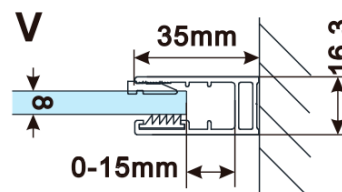

Objednací kód: ES1113

**Základné informácie**

Značka: Polysan

Séria: ESCA

**Rozmery**

Šírka: 1267 mm

Výška: 2100 mm

**Vlastnosti**

### Technický list

MODEL	A,mm
ES1070/ES1170/ES1270/ES1370/ES1570	690~705
ES1080/ES1180/ES1280/ES1380/ES1580	790~805
ES1090/ES1190/ES1290/ES1390/ES1590	890~905
ES1010/ES1110/ES1210/ES1310/ES1510	990~1005
ES1011/ES1111/ES1211/ES1311/ES1511	1090~1105
ES1012/ES1112/ES1212/ES1312/ES1512	1190~1205
ES1013/ES1113/ES1213/ES1313/ES1513	1290~1305
ES1014/ES1114/ES1214/ES1314/ES1514	1390~1405
ES1015/ES1115/ES1215/ES1315/ES1515	1490~1505

MODEL	A,mm
ES1070/ES1170/ES1270/ES1370/ES1570	699
ES1080/ES1180/ES1280/ES1380/ES1580	799
ES1090/ES1190/ES1290/ES1390/ES1590	899
ES1010/ES1110/ES1210/ES1310/ES1510	999
ES1011/ES1111/ES1211/ES1311/ES1511	1099
ES1012/ES1112/ES1212/ES1312/ES1512	1199
ES1013/ES1113/ES1213/ES1313/ES1513	1299
ES1014/ES1114/ES1214/ES1314/ES1514	1399
ES1015/ES1115/ES1215/ES1315/ES1515	1499

MODEL	A,mm
ES1070/ES1170/ES1270/ES1370/ES1570	690-705
ES1080/ES1180/ES1280/ES1380/ES1580	790-805
ES1090/ES1190/ES1290/ES1390/ES1590	890-905
ES1010/ES1110/ES1210/ES1310/ES1510	990-1005
ES1011/ES1111/ES1211/ES1311/ES1511	1090-1105
ES1012/ES1112/ES1212/ES1312/ES1512	1190-1205
ES1013/ES1113/ES1213/ES1313/ES1513	1290-1305
ES1014/ES1114/ES1214/ES1314/ES1514	1390-1405
ES1015/ES1115/ES1215/ES1315/ES1515	1490-1505