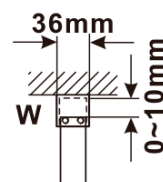

Objednací kód: ES1113

Základné informácie

Značka: Polysan

Séria: ESCA

Rozmery

Šírka: 1267 mm

Výška: 2100 mm

Vlastnosti

Záruka: 2 roky

Hmotnosť / ks: 70 kg

Balenie: 1 ks

Typ výplne: Matné sklo

Úprava skla: Antidrop

Hrúbka skla: 8 mm

Technický list

MODEL	A,mm
ES1070/ES1170/ES1270/ES1370/ES1570	690~705
ES1080/ES1180/ES1280/ES1380/ES1580	790~805
ES1090/ES1190/ES1290/ES1390/ES1590	890~905
ES1010/ES1110/ES1210/ES1310/ES1510	990~1005
ES1011/ES1111/ES1211/ES1311/ES1511	1090~1105
ES1012/ES1112/ES1212/ES1312/ES1512	1190~1205
ES1013/ES1113/ES1213/ES1313/ES1513	1290~1305
ES1014/ES1114/ES1214/ES1314/ES1514	1390~1405
ES1015/ES1115/ES1215/ES1315/ES1515	1490~1505

MODEL	A,mm
ES1070/ES1170/ES1270/ES1370/ES1570	699
ES1080/ES1180/ES1280/ES1380/ES1580	799
ES1090/ES1190/ES1290/ES1390/ES1590	899
ES1010/ES1110/ES1210/ES1310/ES1510	999
ES1011/ES1111/ES1211/ES1311/ES1511	1099
ES1012/ES1112/ES1212/ES1312/ES1512	1199
ES1013/ES1113/ES1213/ES1313/ES1513	1299
ES1014/ES1114/ES1214/ES1314/ES1514	1399
ES1015/ES1115/ES1215/ES1315/ES1515	1499

MODEL	A,mm
ES1070/ES1170/ES1270/ES1370/ES1570	690-705
ES1080/ES1180/ES1280/ES1380/ES1580	790-805
ES1090/ES1190/ES1290/ES1390/ES1590	890-905
ES1010/ES1110/ES1210/ES1310/ES1510	990-1005
ES1011/ES1111/ES1211/ES1311/ES1511	1090-1105
ES1012/ES1112/ES1212/ES1312/ES1512	1190-1205
ES1013/ES1113/ES1213/ES1313/ES1513	1290-1305
ES1014/ES1114/ES1214/ES1314/ES1514	1390-1405
ES1015/ES1115/ES1215/ES1315/ES1515	1490-1505