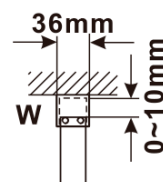

Objednací kód: ES1113

Základné informácie

Značka: Polysan

Séria: ESCA

Rozmery

Šírka: 1267 mm

Výška: 2100 mm

Vlastnosti

Typ výplne: Matné sklo

Úprava skla: Antidrop

Hrúbka skla: 8 mm

Hmotnosť / ks: 70.0 kg

Balenie: 1 ks

Záruka: 3 roky

Technický list

MODEL	A,mm
ES1070/ES1170/ES1270/ES1370/ES1570	690~705
ES1080/ES1180/ES1280/ES1380/ES1580	790~805
ES1090/ES1190/ES1290/ES1390/ES1590	890~905
ES1010/ES1110/ES1210/ES1310/ES1510	990~1005
ES1011/ES1111/ES1211/ES1311/ES1511	1090~1105
ES1012/ES1112/ES1212/ES1312/ES1512	1190~1205
ES1013/ES1113/ES1213/ES1313/ES1513	1290~1305
ES1014/ES1114/ES1214/ES1314/ES1514	1390~1405
ES1015/ES1115/ES1215/ES1315/ES1515	1490~1505

MODEL	A,mm
ES1070/ES1170/ES1270/ES1370/ES1570	699
ES1080/ES1180/ES1280/ES1380/ES1580	799
ES1090/ES1190/ES1290/ES1390/ES1590	899
ES1010/ES1110/ES1210/ES1310/ES1510	999
ES1011/ES1111/ES1211/ES1311/ES1511	1099
ES1012/ES1112/ES1212/ES1312/ES1512	1199
ES1013/ES1113/ES1213/ES1313/ES1513	1299
ES1014/ES1114/ES1214/ES1314/ES1514	1399
ES1015/ES1115/ES1215/ES1315/ES1515	1499

MODEL	A,mm
ES1070/ES1170/ES1270/ES1370/ES1570	690-705
ES1080/ES1180/ES1280/ES1380/ES1580	790-805
ES1090/ES1190/ES1290/ES1390/ES1590	890-905
ES1010/ES1110/ES1210/ES1310/ES1510	990-1005
ES1011/ES1111/ES1211/ES1311/ES1511	1090-1105
ES1012/ES1112/ES1212/ES1312/ES1512	1190-1205
ES1013/ES1113/ES1213/ES1313/ES1513	1290-1305
ES1014/ES1114/ES1214/ES1314/ES1514	1390-1405
ES1015/ES1115/ES1215/ES1315/ES1515	1490-1505