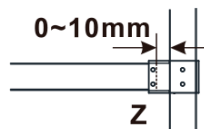

Objednací kód: ES1113

Základné informácie

Značka: Polysan

Séria: ESCA

Rozmery

Šírka: 1267 mm

Výška: 2100 mm

Vlastnosti

Záruka: 2 roky

Hmotnosť / ks: 70 kg

Balenie: 1 ks

Typ výplne: Matné sklo

Úprava skla: Antidrop

Hrúbka skla: 8 mm

Technický list

MODEL	A,mm
ES1070/ES1170/ES1270/ES1370/ES1570	690~705
ES1080/ES1180/ES1280/ES1380/ES1580	790~805
ES1090/ES1190/ES1290/ES1390/ES1590	890~905
ES1010/ES1110/ES1210/ES1310/ES1510	990~1005
ES1011/ES1111/ES1211/ES1311/ES1511	1090~1105
ES1012/ES1112/ES1212/ES1312/ES1512	1190~1205
ES1013/ES1113/ES1213/ES1313/ES1513	1290~1305
ES1014/ES1114/ES1214/ES1314/ES1514	1390~1405
ES1015/ES1115/ES1215/ES1315/ES1515	1490~1505

MODEL	A,mm
ES1070/ES1170/ES1270/ES1370/ES1570	699
ES1080/ES1180/ES1280/ES1380/ES1580	799
ES1090/ES1190/ES1290/ES1390/ES1590	899
ES1010/ES1110/ES1210/ES1310/ES1510	999
ES1011/ES1111/ES1211/ES1311/ES1511	1099
ES1012/ES1112/ES1212/ES1312/ES1512	1199
ES1013/ES1113/ES1213/ES1313/ES1513	1299
ES1014/ES1114/ES1214/ES1314/ES1514	1399
ES1015/ES1115/ES1215/ES1315/ES1515	1499

MODEL	A,mm
ES1070/ES1170/ES1270/ES1370/ES1570	690-705
ES1080/ES1180/ES1280/ES1380/ES1580	790-805
ES1090/ES1190/ES1290/ES1390/ES1590	890-905
ES1010/ES1110/ES1210/ES1310/ES1510	990-1005
ES1011/ES1111/ES1211/ES1311/ES1511	1090-1105
ES1012/ES1112/ES1212/ES1312/ES1512	1190-1205
ES1013/ES1113/ES1213/ES1313/ES1513	1290-1305
ES1014/ES1114/ES1214/ES1314/ES1514	1390-1405
ES1015/ES1115/ES1215/ES1315/ES1515	1490-1505