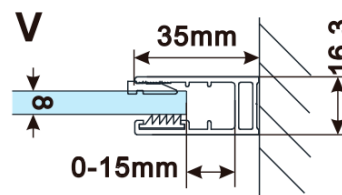

Objednací kód: ES1113

Základné informácie

Značka: Polysan

Séria: ESCA

Rozmery

Šírka: 1267 mm

Výška: 2100 mm

Vlastnosti

Záruka: 2 roky

Hmotnosť / ks: 70 kg

Balenie: 1 ks

Typ výplne: Matné sklo

Úprava skla: Antidrop

Hrúbka skla: 8 mm

Technický list

MODEL	A,mm
ES1070/ES1170/ES1270/ES1370/ES1570	690~705
ES1080/ES1180/ES1280/ES1380/ES1580	790~805
ES1090/ES1190/ES1290/ES1390/ES1590	890~905
ES1010/ES1110/ES1210/ES1310/ES1510	990~1005
ES1011/ES1111/ES1211/ES1311/ES1511	1090~1105
ES1012/ES1112/ES1212/ES1312/ES1512	1190~1205
ES1013/ES1113/ES1213/ES1313/ES1513	1290~1305
ES1014/ES1114/ES1214/ES1314/ES1514	1390~1405
ES1015/ES1115/ES1215/ES1315/ES1515	1490~1505

MODEL	A,mm
ES1070/ES1170/ES1270/ES1370/ES1570	699
ES1080/ES1180/ES1280/ES1380/ES1580	799
ES1090/ES1190/ES1290/ES1390/ES1590	899
ES1010/ES1110/ES1210/ES1310/ES1510	999
ES1011/ES1111/ES1211/ES1311/ES1511	1099
ES1012/ES1112/ES1212/ES1312/ES1512	1199
ES1013/ES1113/ES1213/ES1313/ES1513	1299
ES1014/ES1114/ES1214/ES1314/ES1514	1399
ES1015/ES1115/ES1215/ES1315/ES1515	1499

MODEL	A,mm
ES1070/ES1170/ES1270/ES1370/ES1570	690-705
ES1080/ES1180/ES1280/ES1380/ES1580	790-805
ES1090/ES1190/ES1290/ES1390/ES1590	890-905
ES1010/ES1110/ES1210/ES1310/ES1510	990-1005
ES1011/ES1111/ES1211/ES1311/ES1511	1090-1105
ES1012/ES1112/ES1212/ES1312/ES1512	1190-1205
ES1013/ES1113/ES1213/ES1313/ES1513	1290-1305
ES1014/ES1114/ES1214/ES1314/ES1514	1390-1405
ES1015/ES1115/ES1215/ES1315/ES1515	1490-1505