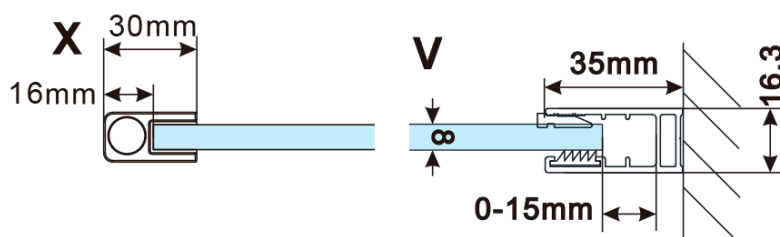

Objednací kód: ES1111

Základné informácie

Značka: Polysan

Séria: ESCA

Rozmery

Šírka: 1067 mm

Výška: 2100 mm

Vlastnosti

Záruka: 2 roky

Hmotnosť / ks: 57 kg

Balenie: 1 ks

Typ výplne: Matné sklo

Úprava skla: Antidrop

Hrúbka skla: 8 mm

Technický list

MODEL	A,mm
ES1070/ES1170/ES1270/ES1370/ES1570	690~705
ES1080/ES1180/ES1280/ES1380/ES1580	790~805
ES1090/ES1190/ES1290/ES1390/ES1590	890~905
ES1010/ES1110/ES1210/ES1310/ES1510	990~1005
ES1011/ES1111/ES1211/ES1311/ES1511	1090~1105
ES1012/ES1112/ES1212/ES1312/ES1512	1190~1205
ES1013/ES1113/ES1213/ES1313/ES1513	1290~1305
ES1014/ES1114/ES1214/ES1314/ES1514	1390~1405
ES1015/ES1115/ES1215/ES1315/ES1515	1490~1505

MODEL	A,mm
ES1070/ES1170/ES1270/ES1370/ES1570	690~705
ES1080/ES1180/ES1280/ES1380/ES1580	790~805
ES1090/ES1190/ES1290/ES1390/ES1590	890~905
ES1010/ES1110/ES1210/ES1310/ES1510	990~1005
ES1011/ES1111/ES1211/ES1311/ES1511	1090~1105
ES1012/ES1112/ES1212/ES1312/ES1512	1190~1205
ES1013/ES1113/ES1213/ES1313/ES1513	1290~1305
ES1014/ES1114/ES1214/ES1314/ES1514	1390~1405
ES1015/ES1115/ES1215/ES1315/ES1515	1490~1505

MODEL	A,mm
ES1070/ES1170/ES1270/ES1370/ES1570	690-705
ES1080/ES1180/ES1280/ES1380/ES1580	790-805
ES1090/ES1190/ES1290/ES1390/ES1590	890-905
ES1010/ES1110/ES1210/ES1310/ES1510	990-1005
ES1011/ES1111/ES1211/ES1311/ES1511	1090-1105
ES1012/ES1112/ES1212/ES1312/ES1512	1190-1205
ES1013/ES1113/ES1213/ES1313/ES1513	1290-1305
ES1014/ES1114/ES1214/ES1314/ES1514	1390-1405
ES1015/ES1115/ES1215/ES1315/ES1515	1490-1505