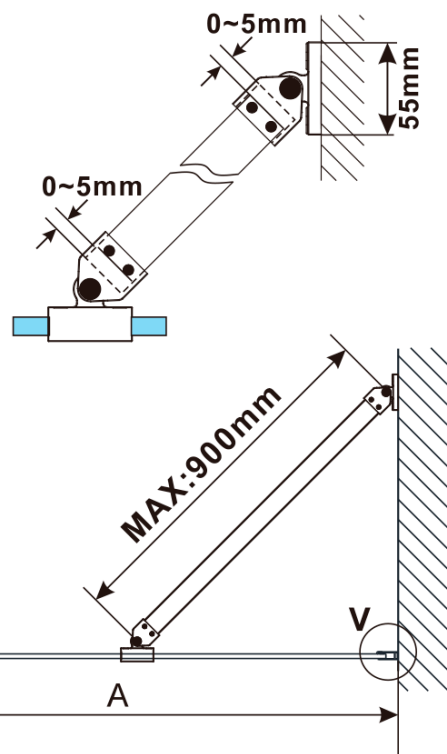

Objednací kód: ES1111

Základné informácie

Značka: Polysan

Séria: ESCA

Rozmery

Šírka: 1067 mm

Výška: 2100 mm

Vlastnosti

Typ výplne: Matné sklo

Úprava skla: Antidrop

Hrúbka skla: 8 mm

Hmotnosť / ks: 57.0 kg

Balenie: 1 ks

Záruka: 2 roky

Technický list

MODEL	A,mm
ES1070/ES1170/ES1270/ES1370/ES1570	690~705
ES1080/ES1180/ES1280/ES1380/ES1580	790~805
ES1090/ES1190/ES1290/ES1390/ES1590	890~905
ES1010/ES1110/ES1210/ES1310/ES1510	990~1005
ES1011/ES1111/ES1211/ES1311/ES1511	1090~1105
ES1012/ES1112/ES1212/ES1312/ES1512	1190~1205
ES1013/ES1113/ES1213/ES1313/ES1513	1290~1305
ES1014/ES1114/ES1214/ES1314/ES1514	1390~1405
ES1015/ES1115/ES1215/ES1315/ES1515	1490~1505

MODEL	A,mm
ES1070/ES1170/ES1270/ES1370/ES1570	690~705
ES1080/ES1180/ES1280/ES1380/ES1580	790~805
ES1090/ES1190/ES1290/ES1390/ES1590	890~905
ES1010/ES1110/ES1210/ES1310/ES1510	990~1005
ES1011/ES1111/ES1211/ES1311/ES1511	1090~1105
ES1012/ES1112/ES1212/ES1312/ES1512	1190~1205
ES1013/ES1113/ES1213/ES1313/ES1513	1290~1305
ES1014/ES1114/ES1214/ES1314/ES1514	1390~1405
ES1015/ES1115/ES1215/ES1315/ES1515	1490~1505

MODEL	A,mm
ES1070/ES1170/ES1270/ES1370/ES1570	690-705
ES1080/ES1180/ES1280/ES1380/ES1580	790-805
ES1090/ES1190/ES1290/ES1390/ES1590	890-905
ES1010/ES1110/ES1210/ES1310/ES1510	990-1005
ES1011/ES1111/ES1211/ES1311/ES1511	1090-1105
ES1012/ES1112/ES1212/ES1312/ES1512	1190-1205
ES1013/ES1113/ES1213/ES1313/ES1513	1290-1305
ES1014/ES1114/ES1214/ES1314/ES1514	1390-1405
ES1015/ES1115/ES1215/ES1315/ES1515	1490-1505