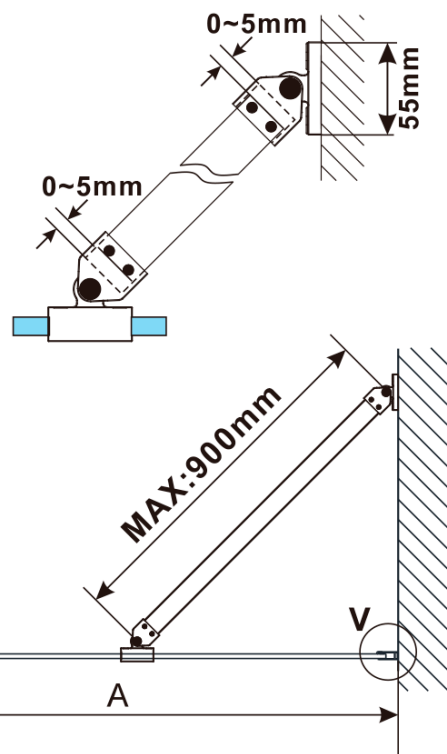

Objednací kód: ES1111

**Základné informácie**

Značka: Polysan

Séria: ESCA

**Rozmery**

Šírka: 1067 mm

Výška: 2100 mm

**Vlastnosti**

Typ výplne: Matné sklo

Úprava skla: Antidrop

Hrúbka skla: 8 mm

Hmotnosť / ks: 57.0 kg

Balenie: 1 ks

Záruka: 3 roky

Technický list

MODEL	A,mm
ES1070/ES1170/ES1270/ES1370/ES1570	690~705
ES1080/ES1180/ES1280/ES1380/ES1580	790~805
ES1090/ES1190/ES1290/ES1390/ES1590	890~905
ES1010/ES1110/ES1210/ES1310/ES1510	990~1005
ES1011/ES1111/ES1211/ES1311/ES1511	1090~1105
ES1012/ES1112/ES1212/ES1312/ES1512	1190~1205
ES1013/ES1113/ES1213/ES1313/ES1513	1290~1305
ES1014/ES1114/ES1214/ES1314/ES1514	1390~1405
ES1015/ES1115/ES1215/ES1315/ES1515	1490~1505

MODEL	A,mm
ES1070/ES1170/ES1270/ES1370/ES1570	690~705
ES1080/ES1180/ES1280/ES1380/ES1580	790~805
ES1090/ES1190/ES1290/ES1390/ES1590	890~905
ES1010/ES1110/ES1210/ES1310/ES1510	990~1005
ES1011/ES1111/ES1211/ES1311/ES1511	1090~1105
ES1012/ES1112/ES1212/ES1312/ES1512	1190~1205
ES1013/ES1113/ES1213/ES1313/ES1513	1290~1305
ES1014/ES1114/ES1214/ES1314/ES1514	1390~1405
ES1015/ES1115/ES1215/ES1315/ES1515	1490~1505

MODEL	A,mm
ES1070/ES1170/ES1270/ES1370/ES1570	690-705
ES1080/ES1180/ES1280/ES1380/ES1580	790-805
ES1090/ES1190/ES1290/ES1390/ES1590	890-905
ES1010/ES1110/ES1210/ES1310/ES1510	990-1005
ES1011/ES1111/ES1211/ES1311/ES1511	1090-1105
ES1012/ES1112/ES1212/ES1312/ES1512	1190-1205
ES1013/ES1113/ES1213/ES1313/ES1513	1290-1305
ES1014/ES1114/ES1214/ES1314/ES1514	1390-1405
ES1015/ES1115/ES1215/ES1315/ES1515	1490-1505