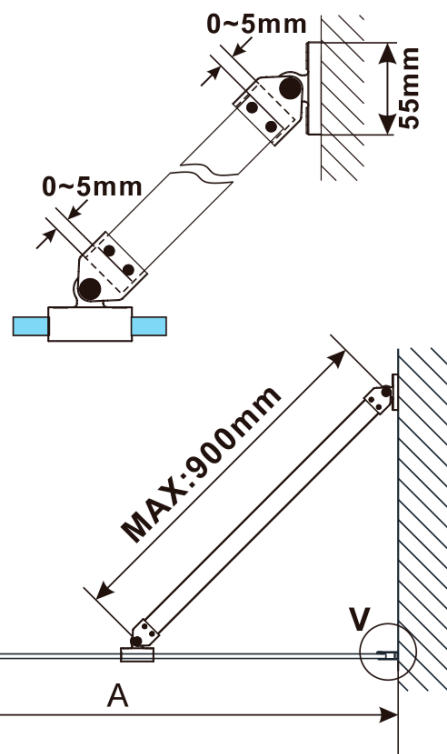

Objednací kód: ES1111

Základné informácie

Značka: Polysan

Séria: ESCA

Rozmery

Šírka: 1067 mm

Výška: 2100 mm

Vlastnosti

Záruka: 2 roky

Hmotnosť / ks: 57 kg

Balenie: 1 ks

Typ výplne: Matné sklo

Úprava skla: Antidrop

Hrúbka skla: 8 mm

Technický list

MODEL	A,mm
ES1070/ES1170/ES1270/ES1370/ES1570	690~705
ES1080/ES1180/ES1280/ES1380/ES1580	790~805
ES1090/ES1190/ES1290/ES1390/ES1590	890~905
ES1010/ES1110/ES1210/ES1310/ES1510	990~1005
ES1011/ES1111/ES1211/ES1311/ES1511	1090~1105
ES1012/ES1112/ES1212/ES1312/ES1512	1190~1205
ES1013/ES1113/ES1213/ES1313/ES1513	1290~1305
ES1014/ES1114/ES1214/ES1314/ES1514	1390~1405
ES1015/ES1115/ES1215/ES1315/ES1515	1490~1505

MODEL	A,mm
ES1070/ES1170/ES1270/ES1370/ES1570	690~705
ES1080/ES1180/ES1280/ES1380/ES1580	790~805
ES1090/ES1190/ES1290/ES1390/ES1590	890~905
ES1010/ES1110/ES1210/ES1310/ES1510	990~1005
ES1011/ES1111/ES1211/ES1311/ES1511	1090~1105
ES1012/ES1112/ES1212/ES1312/ES1512	1190~1205
ES1013/ES1113/ES1213/ES1313/ES1513	1290~1305
ES1014/ES1114/ES1214/ES1314/ES1514	1390~1405
ES1015/ES1115/ES1215/ES1315/ES1515	1490~1505

MODEL	A,mm
ES1070/ES1170/ES1270/ES1370/ES1570	690-705
ES1080/ES1180/ES1280/ES1380/ES1580	790-805
ES1090/ES1190/ES1290/ES1390/ES1590	890-905
ES1010/ES1110/ES1210/ES1310/ES1510	990-1005
ES1011/ES1111/ES1211/ES1311/ES1511	1090-1105
ES1012/ES1112/ES1212/ES1312/ES1512	1190-1205
ES1013/ES1113/ES1213/ES1313/ES1513	1290-1305
ES1014/ES1114/ES1214/ES1314/ES1514	1390-1405
ES1015/ES1115/ES1215/ES1315/ES1515	1490-1505