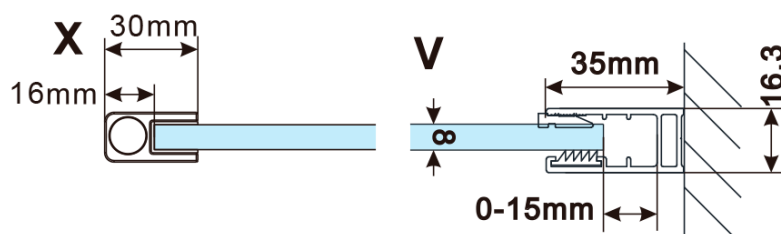

Objednací kód: ES1111

Základné informácie

Značka: Polysan

Séria: ESCA

Rozmery

Šírka: 1067 mm

Výška: 2100 mm

Vlastnosti

Typ výplne: Matné sklo

Úprava skla: Antidrop

Hrúbka skla: 8 mm

Hmotnosť / ks: 57.0 kg

Balenie: 1 ks

Záruka: 3 roky

Technický list

MODEL	A,mm
ES1070/ES1170/ES1270/ES1370/ES1570	690~705
ES1080/ES1180/ES1280/ES1380/ES1580	790~805
ES1090/ES1190/ES1290/ES1390/ES1590	890~905
ES1010/ES1110/ES1210/ES1310/ES1510	990~1005
ES1011/ES1111/ES1211/ES1311/ES1511	1090~1105
ES1012/ES1112/ES1212/ES1312/ES1512	1190~1205
ES1013/ES1113/ES1213/ES1313/ES1513	1290~1305
ES1014/ES1114/ES1214/ES1314/ES1514	1390~1405
ES1015/ES1115/ES1215/ES1315/ES1515	1490~1505

MODEL	A,mm
ES1070/ES1170/ES1270/ES1370/ES1570	690~705
ES1080/ES1180/ES1280/ES1380/ES1580	790~805
ES1090/ES1190/ES1290/ES1390/ES1590	890~905
ES1010/ES1110/ES1210/ES1310/ES1510	990~1005
ES1011/ES1111/ES1211/ES1311/ES1511	1090~1105
ES1012/ES1112/ES1212/ES1312/ES1512	1190~1205
ES1013/ES1113/ES1213/ES1313/ES1513	1290~1305
ES1014/ES1114/ES1214/ES1314/ES1514	1390~1405
ES1015/ES1115/ES1215/ES1315/ES1515	1490~1505

MODEL	A,mm
ES1070/ES1170/ES1270/ES1370/ES1570	690-705
ES1080/ES1180/ES1280/ES1380/ES1580	790-805
ES1090/ES1190/ES1290/ES1390/ES1590	890-905
ES1010/ES1110/ES1210/ES1310/ES1510	990-1005
ES1011/ES1111/ES1211/ES1311/ES1511	1090-1105
ES1012/ES1112/ES1212/ES1312/ES1512	1190-1205
ES1013/ES1113/ES1213/ES1313/ES1513	1290-1305
ES1014/ES1114/ES1214/ES1314/ES1514	1390-1405
ES1015/ES1115/ES1215/ES1315/ES1515	1490-1505