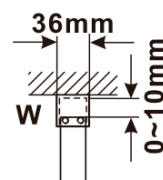

Objednací kód: ES1111

Základné informácie

Značka: Polysan

Séria: ESCA

Rozmery

Šírka: 1067 mm

Výška: 2100 mm

Vlastnosti

MODEL	A,mm
ES1070/ES1170/ES1270/ES1370/ES1570	699
ES1080/ES1180/ES1280/ES1380/ES1580	799
ES1090/ES1190/ES1290/ES1390/ES1590	899
ES1010/ES1110/ES1210/ES1310/ES1510	999
ES1011/ES1111/ES1211/ES1311/ES1511	1099
ES1012/ES1112/ES1212/ES1312/ES1512	1199
ES1013/ES1113/ES1213/ES1313/ES1513	1299
ES1014/ES1114/ES1214/ES1314/ES1514	1399
ES1015/ES1115/ES1215/ES1315/ES1515	1499

MODEL	A,mm
ES1070/ES1170/ES1270/ES1370/ES1570	690~705
ES1080/ES1180/ES1280/ES1380/ES1580	790~805
ES1090/ES1190/ES1290/ES1390/ES1590	890~905
ES1010/ES1110/ES1210/ES1310/ES1510	990~1005
ES1011/ES1111/ES1211/ES1311/ES1511	1090~1105
ES1012/ES1112/ES1212/ES1312/ES1512	1190~1205
ES1013/ES1113/ES1213/ES1313/ES1513	1290~1305
ES1014/ES1114/ES1214/ES1314/ES1514	1390~1405
ES1015/ES1115/ES1215/ES1315/ES1515	1490~1505

MODEL	A,mm
ES1070/ES1170/ES1270/ES1370/ES1570	690-705
ES1080/ES1180/ES1280/ES1380/ES1580	790-805
ES1090/ES1190/ES1290/ES1390/ES1590	890-905
ES1010/ES1110/ES1210/ES1310/ES1510	990-1005
ES1011/ES1111/ES1211/ES1311/ES1511	1090-1105
ES1012/ES1112/ES1212/ES1312/ES1512	1190-1205
ES1013/ES1113/ES1213/ES1313/ES1513	1290-1305
ES1014/ES1114/ES1214/ES1314/ES1514	1390-1405
ES1015/ES1115/ES1215/ES1315/ES1515	1490-1505