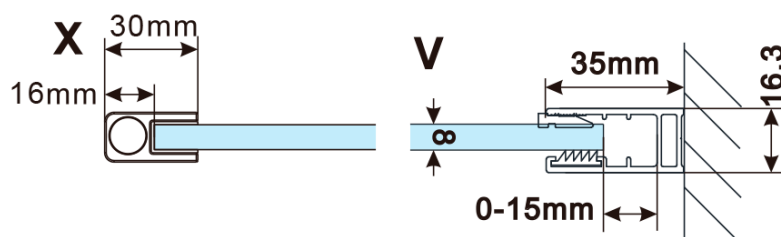

Objednací kód: ES1110

Základné informácie

Značka: Polysan

Séria: ESCA

Rozmery

Šírka: 967 mm

Výška: 2100 mm

Vlastnosti

Typ výplne: Matné sklo

Úprava skla: Antidrop

Hrúbka skla: 8 mm

Hmotnosť / ks: 44.0 kg

Balenie: 1 ks

Záruka: 3 roky

Technický list

MODEL	A,mm
ES1070/ES1170/ES1270/ES1370/ES1570	690~705
ES1080/ES1180/ES1280/ES1380/ES1580	790~805
ES1090/ES1190/ES1290/ES1390/ES1590	890~905
ES1010/ES1110/ES1210/ES1310/ES1510	990~1005
ES1011/ES1111/ES1211/ES1311/ES1511	1090~1105
ES1012/ES1112/ES1212/ES1312/ES1512	1190~1205
ES1013/ES1113/ES1213/ES1313/ES1513	1290~1305
ES1014/ES1114/ES1214/ES1314/ES1514	1390~1405
ES1015/ES1115/ES1215/ES1315/ES1515	1490~1505

MODEL	A,mm
ES1070/ES1170/ES1270/ES1370/ES1570	690~705
ES1080/ES1180/ES1280/ES1380/ES1580	790~805
ES1090/ES1190/ES1290/ES1390/ES1590	890~905
ES1010/ES1110/ES1210/ES1310/ES1510	990~1005
ES1011/ES1111/ES1211/ES1311/ES1511	1090~1105
ES1012/ES1112/ES1212/ES1312/ES1512	1190~1205
ES1013/ES1113/ES1213/ES1313/ES1513	1290~1305
ES1014/ES1114/ES1214/ES1314/ES1514	1390~1405
ES1015/ES1115/ES1215/ES1315/ES1515	1490~1505

MODEL	A,mm
ES1070/ES1170/ES1270/ES1370/ES1570	690-705
ES1080/ES1180/ES1280/ES1380/ES1580	790-805
ES1090/ES1190/ES1290/ES1390/ES1590	890-905
ES1010/ES1110/ES1210/ES1310/ES1510	990-1005
ES1011/ES1111/ES1211/ES1311/ES1511	1090-1105
ES1012/ES1112/ES1212/ES1312/ES1512	1190-1205
ES1013/ES1113/ES1213/ES1313/ES1513	1290-1305
ES1014/ES1114/ES1214/ES1314/ES1514	1390-1405
ES1015/ES1115/ES1215/ES1315/ES1515	1490-1505