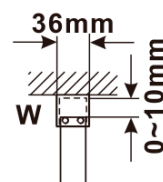

Objednací kód: ES1110

Základné informácie

Značka: Polysan

Séria: ESCA

Rozmery

Šírka: 967 mm

Výška: 2100 mm

Vlastnosti

MODEL	A,mm
ES1070/ES1170/ES1270/ES1370/ES1570	699
ES1080/ES1180/ES1280/ES1380/ES1580	799
ES1090/ES1190/ES1290/ES1390/ES1590	899
ES1010/ES1110/ES1210/ES1310/ES1510	999
ES1011/ES1111/ES1211/ES1311/ES1511	1099
ES1012/ES1112/ES1212/ES1312/ES1512	1199
ES1013/ES1113/ES1213/ES1313/ES1513	1299
ES1014/ES1114/ES1214/ES1314/ES1514	1399
ES1015/ES1115/ES1215/ES1315/ES1515	1499

MODEL	A,mm
ES1070/ES1170/ES1270/ES1370/ES1570	690~705
ES1080/ES1180/ES1280/ES1380/ES1580	790~805
ES1090/ES1190/ES1290/ES1390/ES1590	890~905
ES1010/ES1110/ES1210/ES1310/ES1510	990~1005
ES1011/ES1111/ES1211/ES1311/ES1511	1090~1105
ES1012/ES1112/ES1212/ES1312/ES1512	1190~1205
ES1013/ES1113/ES1213/ES1313/ES1513	1290~1305
ES1014/ES1114/ES1214/ES1314/ES1514	1390~1405
ES1015/ES1115/ES1215/ES1315/ES1515	1490~1505

MODEL	A,mm
ES1070/ES1170/ES1270/ES1370/ES1570	690-705
ES1080/ES1180/ES1280/ES1380/ES1580	790-805
ES1090/ES1190/ES1290/ES1390/ES1590	890-905
ES1010/ES1110/ES1210/ES1310/ES1510	990-1005
ES1011/ES1111/ES1211/ES1311/ES1511	1090-1105
ES1012/ES1112/ES1212/ES1312/ES1512	1190-1205
ES1013/ES1113/ES1213/ES1313/ES1513	1290-1305
ES1014/ES1114/ES1214/ES1314/ES1514	1390-1405
ES1015/ES1115/ES1215/ES1315/ES1515	1490-1505