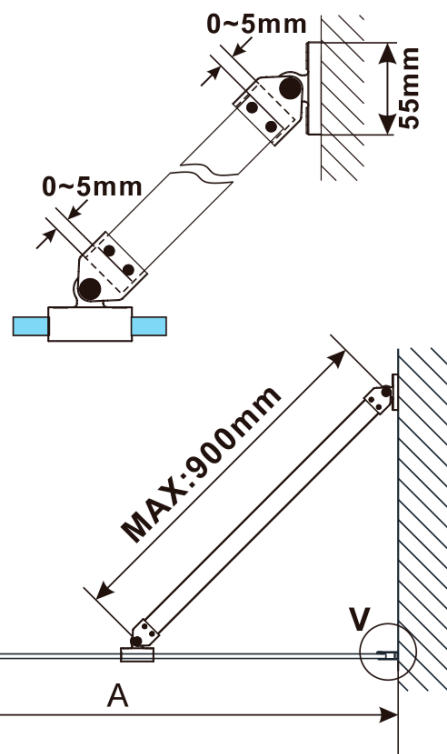

Objednací kód: ES1110

Základné informácie

Značka: Polysan

Séria: ESCA

Rozmery

Šírka: 967 mm

Výška: 2100 mm

Vlastnosti

Záruka: 2 roky

Hmotnosť / ks: 44 kg

Balenie: 1 ks

Typ výplne: Matné sklo

Úprava skla: Antidrop

Hrúbka skla: 8 mm

Technický list

MODEL	A,mm
ES1070/ES1170/ES1270/ES1370/ES1570	690~705
ES1080/ES1180/ES1280/ES1380/ES1580	790~805
ES1090/ES1190/ES1290/ES1390/ES1590	890~905
ES1010/ES1110/ES1210/ES1310/ES1510	990~1005
ES1011/ES1111/ES1211/ES1311/ES1511	1090~1105
ES1012/ES1112/ES1212/ES1312/ES1512	1190~1205
ES1013/ES1113/ES1213/ES1313/ES1513	1290~1305
ES1014/ES1114/ES1214/ES1314/ES1514	1390~1405
ES1015/ES1115/ES1215/ES1315/ES1515	1490~1505

MODEL	A,mm
ES1070/ES1170/ES1270/ES1370/ES1570	690~705
ES1080/ES1180/ES1280/ES1380/ES1580	790~805
ES1090/ES1190/ES1290/ES1390/ES1590	890~905
ES1010/ES1110/ES1210/ES1310/ES1510	990~1005
ES1011/ES1111/ES1211/ES1311/ES1511	1090~1105
ES1012/ES1112/ES1212/ES1312/ES1512	1190~1205
ES1013/ES1113/ES1213/ES1313/ES1513	1290~1305
ES1014/ES1114/ES1214/ES1314/ES1514	1390~1405
ES1015/ES1115/ES1215/ES1315/ES1515	1490~1505

MODEL	A,mm
ES1070/ES1170/ES1270/ES1370/ES1570	690-705
ES1080/ES1180/ES1280/ES1380/ES1580	790-805
ES1090/ES1190/ES1290/ES1390/ES1590	890-905
ES1010/ES1110/ES1210/ES1310/ES1510	990-1005
ES1011/ES1111/ES1211/ES1311/ES1511	1090-1105
ES1012/ES1112/ES1212/ES1312/ES1512	1190-1205
ES1013/ES1113/ES1213/ES1313/ES1513	1290-1305
ES1014/ES1114/ES1214/ES1314/ES1514	1390-1405
ES1015/ES1115/ES1215/ES1315/ES1515	1490-1505