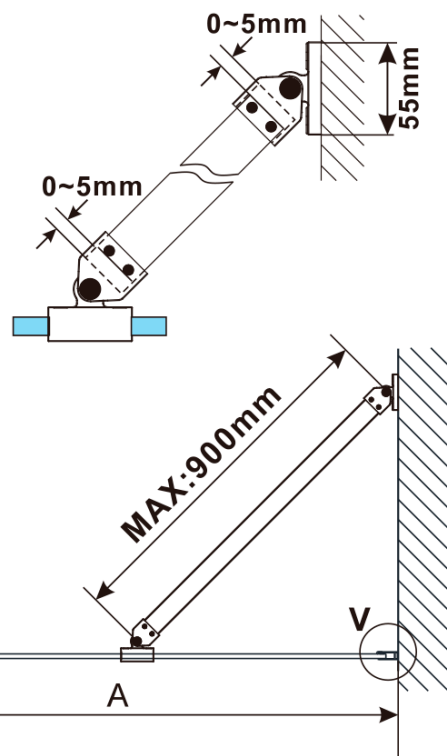

Objednací kód: ES1110

Základné informácie

Značka: Polysan

Séria: ESCA

Rozmery

Šírka: 967 mm

Výška: 2100 mm

Vlastnosti

Typ výplne: Matné sklo

Úprava skla: Antidrop

Hrúbka skla: 8 mm

Hmotnosť / ks: 44.0 kg

Balenie: 1 ks

Záruka: 3 roky

Technický list

MODEL	A,mm
ES1070/ES1170/ES1270/ES1370/ES1570	690~705
ES1080/ES1180/ES1280/ES1380/ES1580	790~805
ES1090/ES1190/ES1290/ES1390/ES1590	890~905
ES1010/ES1110/ES1210/ES1310/ES1510	990~1005
ES1011/ES1111/ES1211/ES1311/ES1511	1090~1105
ES1012/ES1112/ES1212/ES1312/ES1512	1190~1205
ES1013/ES1113/ES1213/ES1313/ES1513	1290~1305
ES1014/ES1114/ES1214/ES1314/ES1514	1390~1405
ES1015/ES1115/ES1215/ES1315/ES1515	1490~1505

MODEL	A,mm
ES1070/ES1170/ES1270/ES1370/ES1570	690~705
ES1080/ES1180/ES1280/ES1380/ES1580	790~805
ES1090/ES1190/ES1290/ES1390/ES1590	890~905
ES1010/ES1110/ES1210/ES1310/ES1510	990~1005
ES1011/ES1111/ES1211/ES1311/ES1511	1090~1105
ES1012/ES1112/ES1212/ES1312/ES1512	1190~1205
ES1013/ES1113/ES1213/ES1313/ES1513	1290~1305
ES1014/ES1114/ES1214/ES1314/ES1514	1390~1405
ES1015/ES1115/ES1215/ES1315/ES1515	1490~1505

MODEL	A,mm
ES1070/ES1170/ES1270/ES1370/ES1570	690-705
ES1080/ES1180/ES1280/ES1380/ES1580	790-805
ES1090/ES1190/ES1290/ES1390/ES1590	890-905
ES1010/ES1110/ES1210/ES1310/ES1510	990-1005
ES1011/ES1111/ES1211/ES1311/ES1511	1090-1105
ES1012/ES1112/ES1212/ES1312/ES1512	1190-1205
ES1013/ES1113/ES1213/ES1313/ES1513	1290-1305
ES1014/ES1114/ES1214/ES1314/ES1514	1390-1405
ES1015/ES1115/ES1215/ES1315/ES1515	1490-1505