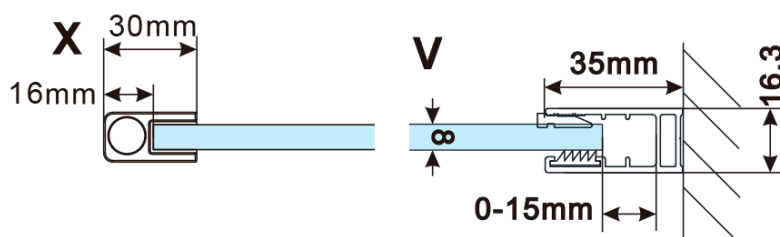

Objednací kód: ES1110

Základné informácie

Značka: Polysan

Séria: ESCA

Rozmery

Šírka: 967 mm

Výška: 2100 mm

Vlastnosti

Záruka: 2 roky

Hmotnosť / ks: 44 kg

Balenie: 1 ks

Typ výplne: Matné sklo

Úprava skla: Antidrop

Hrúbka skla: 8 mm

Technický list

MODEL	A,mm
ES1070/ES1170/ES1270/ES1370/ES1570	690~705
ES1080/ES1180/ES1280/ES1380/ES1580	790~805
ES1090/ES1190/ES1290/ES1390/ES1590	890~905
ES1010/ES1110/ES1210/ES1310/ES1510	990~1005
ES1011/ES1111/ES1211/ES1311/ES1511	1090~1105
ES1012/ES1112/ES1212/ES1312/ES1512	1190~1205
ES1013/ES1113/ES1213/ES1313/ES1513	1290~1305
ES1014/ES1114/ES1214/ES1314/ES1514	1390~1405
ES1015/ES1115/ES1215/ES1315/ES1515	1490~1505

MODEL	A,mm
ES1070/ES1170/ES1270/ES1370/ES1570	690~705
ES1080/ES1180/ES1280/ES1380/ES1580	790~805
ES1090/ES1190/ES1290/ES1390/ES1590	890~905
ES1010/ES1110/ES1210/ES1310/ES1510	990~1005
ES1011/ES1111/ES1211/ES1311/ES1511	1090~1105
ES1012/ES1112/ES1212/ES1312/ES1512	1190~1205
ES1013/ES1113/ES1213/ES1313/ES1513	1290~1305
ES1014/ES1114/ES1214/ES1314/ES1514	1390~1405
ES1015/ES1115/ES1215/ES1315/ES1515	1490~1505

MODEL	A,mm
ES1070/ES1170/ES1270/ES1370/ES1570	690-705
ES1080/ES1180/ES1280/ES1380/ES1580	790-805
ES1090/ES1190/ES1290/ES1390/ES1590	890-905
ES1010/ES1110/ES1210/ES1310/ES1510	990-1005
ES1011/ES1111/ES1211/ES1311/ES1511	1090-1105
ES1012/ES1112/ES1212/ES1312/ES1512	1190-1205
ES1013/ES1113/ES1213/ES1313/ES1513	1290-1305
ES1014/ES1114/ES1214/ES1314/ES1514	1390-1405
ES1015/ES1115/ES1215/ES1315/ES1515	1490-1505