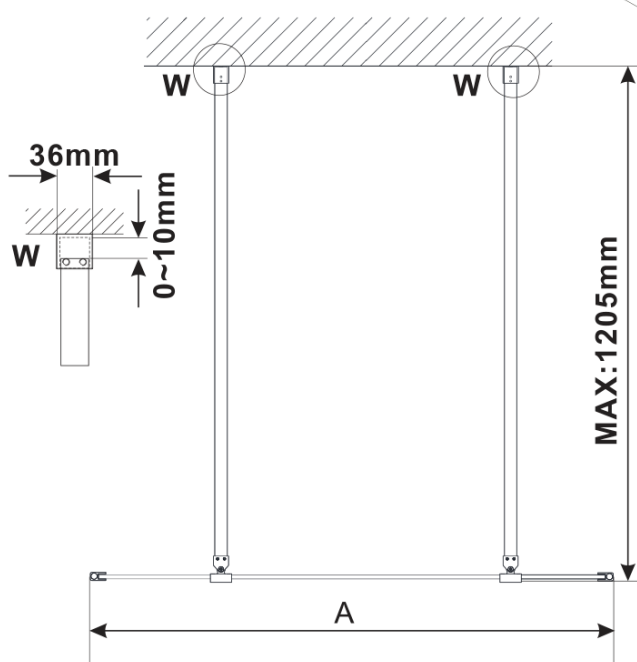

Objednací kód: ES1190

Základné informácie

Značka: Polysan

Séria: ESCA

Rozmery

Šírka: 867 mm

Výška: 2100 mm

Vlastnosti

Typ výplne: Matné sklo

Úprava skla: Antidrop

Hrúbka skla: 8 mm

Hmotnosť / ks: 38.0 kg

Balenie: 1 ks

Záruka: 3 roky

Technický list

MODEL	A,mm
ES1070/ES1170/ES1270/ES1370/ES1570	690~705
ES1080/ES1180/ES1280/ES1380/ES1580	790~805
ES1090/ES1190/ES1290/ES1390/ES1590	890~905
ES1010/ES1110/ES1210/ES1310/ES1510	990~1005
ES1011/ES1111/ES1211/ES1311/ES1511	1090~1105
ES1012/ES1112/ES1212/ES1312/ES1512	1190~1205
ES1013/ES1113/ES1213/ES1313/ES1513	1290~1305
ES1014/ES1114/ES1214/ES1314/ES1514	1390~1405
ES1015/ES1115/ES1215/ES1315/ES1515	1490~1505

MODEL	A,mm
ES1070/ES1170/ES1270/ES1370/ES1570	690~705
ES1080/ES1180/ES1280/ES1380/ES1580	790~805
ES1090/ES1190/ES1290/ES1390/ES1590	890~905
ES1010/ES1110/ES1210/ES1310/ES1510	990~1005
ES1011/ES1111/ES1211/ES1311/ES1511	1090~1105
ES1012/ES1112/ES1212/ES1312/ES1512	1190~1205
ES1013/ES1113/ES1213/ES1313/ES1513	1290~1305
ES1014/ES1114/ES1214/ES1314/ES1514	1390~1405
ES1015/ES1115/ES1215/ES1315/ES1515	1490~1505

MODEL	A,mm
ES1070/ES1170/ES1270/ES1370/ES1570	690-705
ES1080/ES1180/ES1280/ES1380/ES1580	790-805
ES1090/ES1190/ES1290/ES1390/ES1590	890-905
ES1010/ES1110/ES1210/ES1310/ES1510	990-1005
ES1011/ES1111/ES1211/ES1311/ES1511	1090-1105
ES1012/ES1112/ES1212/ES1312/ES1512	1190-1205
ES1013/ES1113/ES1213/ES1313/ES1513	1290-1305
ES1014/ES1114/ES1214/ES1314/ES1514	1390-1405
ES1015/ES1115/ES1215/ES1315/ES1515	1490-1505