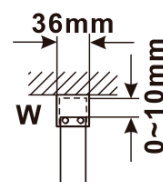

Objednací kód: ES1190

Základné informácie

Značka: Polysan

Séria: ESCA

Rozmery

Šírka: 867 mm

Výška: 2100 mm

Vlastnosti

MODEL	A,mm
ES1070/ES1170/ES1270/ES1370/ES1570	699
ES1080/ES1180/ES1280/ES1380/ES1580	799
ES1090/ES1190/ES1290/ES1390/ES1590	899
ES1010/ES1110/ES1210/ES1310/ES1510	999
ES1011/ES1111/ES1211/ES1311/ES1511	1099
ES1012/ES1112/ES1212/ES1312/ES1512	1199
ES1013/ES1113/ES1213/ES1313/ES1513	1299
ES1014/ES1114/ES1214/ES1314/ES1514	1399
ES1015/ES1115/ES1215/ES1315/ES1515	1499

MODEL	A,mm
ES1070/ES1170/ES1270/ES1370/ES1570	690~705
ES1080/ES1180/ES1280/ES1380/ES1580	790~805
ES1090/ES1190/ES1290/ES1390/ES1590	890~905
ES1010/ES1110/ES1210/ES1310/ES1510	990~1005
ES1011/ES1111/ES1211/ES1311/ES1511	1090~1105
ES1012/ES1112/ES1212/ES1312/ES1512	1190~1205
ES1013/ES1113/ES1213/ES1313/ES1513	1290~1305
ES1014/ES1114/ES1214/ES1314/ES1514	1390~1405
ES1015/ES1115/ES1215/ES1315/ES1515	1490~1505

MODEL	A,mm
ES1070/ES1170/ES1270/ES1370/ES1570	690-705
ES1080/ES1180/ES1280/ES1380/ES1580	790-805
ES1090/ES1190/ES1290/ES1390/ES1590	890-905
ES1010/ES1110/ES1210/ES1310/ES1510	990-1005
ES1011/ES1111/ES1211/ES1311/ES1511	1090-1105
ES1012/ES1112/ES1212/ES1312/ES1512	1190-1205
ES1013/ES1113/ES1213/ES1313/ES1513	1290-1305
ES1014/ES1114/ES1214/ES1314/ES1514	1390-1405
ES1015/ES1115/ES1215/ES1315/ES1515	1490-1505