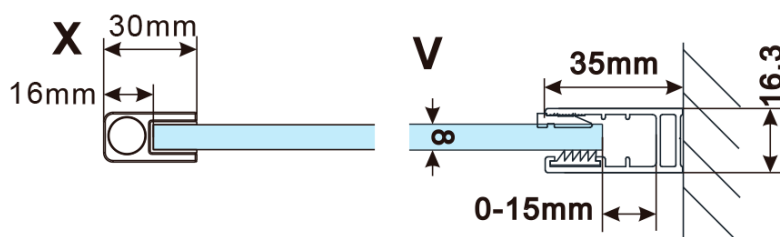

Objednací kód: ES1190

Základné informácie

Značka: Polysan

Séria: ESCA

Rozmery

Šírka: 867 mm

Výška: 2100 mm

Vlastnosti

Typ výplne: Matné sklo

Úprava skla: Antidrop

Hrúbka skla: 8 mm

Hmotnosť / ks: 38.0 kg

Balenie: 1 ks

Záruka: 3 roky

Technický list

MODEL	A,mm
ES1070/ES1170/ES1270/ES1370/ES1570	690~705
ES1080/ES1180/ES1280/ES1380/ES1580	790~805
ES1090/ES1190/ES1290/ES1390/ES1590	890~905
ES1010/ES1110/ES1210/ES1310/ES1510	990~1005
ES1011/ES1111/ES1211/ES1311/ES1511	1090~1105
ES1012/ES1112/ES1212/ES1312/ES1512	1190~1205
ES1013/ES1113/ES1213/ES1313/ES1513	1290~1305
ES1014/ES1114/ES1214/ES1314/ES1514	1390~1405
ES1015/ES1115/ES1215/ES1315/ES1515	1490~1505

MODEL	A,mm
ES1070/ES1170/ES1270/ES1370/ES1570	690~705
ES1080/ES1180/ES1280/ES1380/ES1580	790~805
ES1090/ES1190/ES1290/ES1390/ES1590	890~905
ES1010/ES1110/ES1210/ES1310/ES1510	990~1005
ES1011/ES1111/ES1211/ES1311/ES1511	1090~1105
ES1012/ES1112/ES1212/ES1312/ES1512	1190~1205
ES1013/ES1113/ES1213/ES1313/ES1513	1290~1305
ES1014/ES1114/ES1214/ES1314/ES1514	1390~1405
ES1015/ES1115/ES1215/ES1315/ES1515	1490~1505

MODEL	A,mm
ES1070/ES1170/ES1270/ES1370/ES1570	690-705
ES1080/ES1180/ES1280/ES1380/ES1580	790-805
ES1090/ES1190/ES1290/ES1390/ES1590	890-905
ES1010/ES1110/ES1210/ES1310/ES1510	990-1005
ES1011/ES1111/ES1211/ES1311/ES1511	1090-1105
ES1012/ES1112/ES1212/ES1312/ES1512	1190-1205
ES1013/ES1113/ES1213/ES1313/ES1513	1290-1305
ES1014/ES1114/ES1214/ES1314/ES1514	1390-1405
ES1015/ES1115/ES1215/ES1315/ES1515	1490-1505