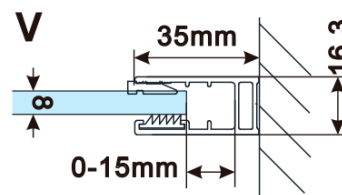

Objednací kód: ES1190

Základné informácie

Značka: Polysan

Séria: ESCA

Rozmery

Šírka: 867 mm

Výška: 2100 mm

Vlastnosti

Typ výplne: Matné sklo

Úprava skla: Antidrop

Hrúbka skla: 8 mm

Hmotnosť / ks: 38.0 kg

Balenie: 1 ks

Záruka: 3 roky

Technický list

MODEL	A,mm
ES1070/ES1170/ES1270/ES1370/ES1570	690~705
ES1080/ES1180/ES1280/ES1380/ES1580	790~805
ES1090/ES1190/ES1290/ES1390/ES1590	890~905
ES1010/ES1110/ES1210/ES1310/ES1510	990~1005
ES1011/ES1111/ES1211/ES1311/ES1511	1090~1105
ES1012/ES1112/ES1212/ES1312/ES1512	1190~1205
ES1013/ES1113/ES1213/ES1313/ES1513	1290~1305
ES1014/ES1114/ES1214/ES1314/ES1514	1390~1405
ES1015/ES1115/ES1215/ES1315/ES1515	1490~1505

MODEL	A,mm
ES1070/ES1170/ES1270/ES1370/ES1570	690~705
ES1080/ES1180/ES1280/ES1380/ES1580	790~805
ES1090/ES1190/ES1290/ES1390/ES1590	890~905
ES1010/ES1110/ES1210/ES1310/ES1510	990~1005
ES1011/ES1111/ES1211/ES1311/ES1511	1090~1105
ES1012/ES1112/ES1212/ES1312/ES1512	1190~1205
ES1013/ES1113/ES1213/ES1313/ES1513	1290~1305
ES1014/ES1114/ES1214/ES1314/ES1514	1390~1405
ES1015/ES1115/ES1215/ES1315/ES1515	1490~1505

MODEL	A,mm
ES1070/ES1170/ES1270/ES1370/ES1570	690-705
ES1080/ES1180/ES1280/ES1380/ES1580	790-805
ES1090/ES1190/ES1290/ES1390/ES1590	890-905
ES1010/ES1110/ES1210/ES1310/ES1510	990-1005
ES1011/ES1111/ES1211/ES1311/ES1511	1090-1105
ES1012/ES1112/ES1212/ES1312/ES1512	1190-1205
ES1013/ES1113/ES1213/ES1313/ES1513	1290-1305
ES1014/ES1114/ES1214/ES1314/ES1514	1390-1405
ES1015/ES1115/ES1215/ES1315/ES1515	1490-1505