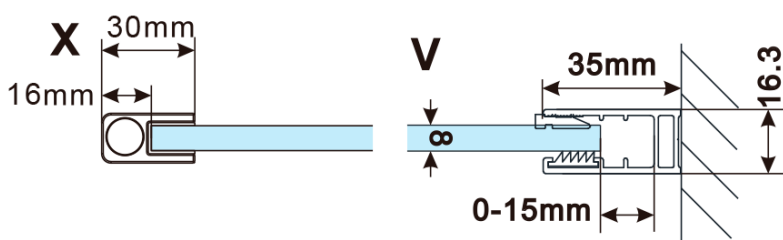

Objednací kód: ES1180

Základné informácie

Značka: Polysan

Séria: ESCA

Rozmery

Šírka: 767 mm

Výška: 2100 mm

Vlastnosti

Typ výplne: Matné sklo

Úprava skla: Antidrop

Hrúbka skla: 8 mm

Hmotnosť / ks: 38.0 kg

Balenie: 1 ks

Záruka: 3 roky

Technický list

MODEL	A,mm
ES1070/ES1170/ES1270/ES1370/ES1570	690~705
ES1080/ES1180/ES1280/ES1380/ES1580	790~805
ES1090/ES1190/ES1290/ES1390/ES1590	890~905
ES1010/ES1110/ES1210/ES1310/ES1510	990~1005
ES1011/ES1111/ES1211/ES1311/ES1511	1090~1105
ES1012/ES1112/ES1212/ES1312/ES1512	1190~1205
ES1013/ES1113/ES1213/ES1313/ES1513	1290~1305
ES1014/ES1114/ES1214/ES1314/ES1514	1390~1405
ES1015/ES1115/ES1215/ES1315/ES1515	1490~1505

MODEL	A,mm
ES1070/ES1170/ES1270/ES1370/ES1570	690~705
ES1080/ES1180/ES1280/ES1380/ES1580	790~805
ES1090/ES1190/ES1290/ES1390/ES1590	890~905
ES1010/ES1110/ES1210/ES1310/ES1510	990~1005
ES1011/ES1111/ES1211/ES1311/ES1511	1090~1105
ES1012/ES1112/ES1212/ES1312/ES1512	1190~1205
ES1013/ES1113/ES1213/ES1313/ES1513	1290~1305
ES1014/ES1114/ES1214/ES1314/ES1514	1390~1405
ES1015/ES1115/ES1215/ES1315/ES1515	1490~1505

MODEL	A,mm
ES1070/ES1170/ES1270/ES1370/ES1570	690-705
ES1080/ES1180/ES1280/ES1380/ES1580	790-805
ES1090/ES1190/ES1290/ES1390/ES1590	890-905
ES1010/ES1110/ES1210/ES1310/ES1510	990-1005
ES1011/ES1111/ES1211/ES1311/ES1511	1090-1105
ES1012/ES1112/ES1212/ES1312/ES1512	1190-1205
ES1013/ES1113/ES1213/ES1313/ES1513	1290-1305
ES1014/ES1114/ES1214/ES1314/ES1514	1390-1405
ES1015/ES1115/ES1215/ES1315/ES1515	1490-1505