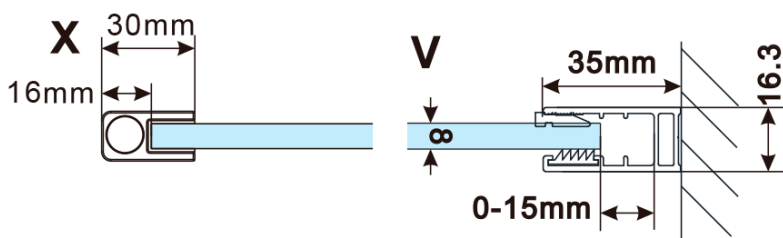

Objednací kód: ES1180

Základné informácie

Značka: Polysan

Séria: ESCA

Rozmery

Šírka: 767 mm

Výška: 2100 mm

Vlastnosti

Typ výplne: Matné sklo

Úprava skla: Antidrop

Hrúbka skla: 8 mm

Hmotnosť / ks: 38.0 kg

Balenie: 1 ks

Záruka: 2 roky

Technický list

MODEL	A,mm
ES1070/ES1170/ES1270/ES1370/ES1570	690~705
ES1080/ES1180/ES1280/ES1380/ES1580	790~805
ES1090/ES1190/ES1290/ES1390/ES1590	890~905
ES1010/ES1110/ES1210/ES1310/ES1510	990~1005
ES1011/ES1111/ES1211/ES1311/ES1511	1090~1105
ES1012/ES1112/ES1212/ES1312/ES1512	1190~1205
ES1013/ES1113/ES1213/ES1313/ES1513	1290~1305
ES1014/ES1114/ES1214/ES1314/ES1514	1390~1405
ES1015/ES1115/ES1215/ES1315/ES1515	1490~1505

MODEL	A,mm
ES1070/ES1170/ES1270/ES1370/ES1570	690~705
ES1080/ES1180/ES1280/ES1380/ES1580	790~805
ES1090/ES1190/ES1290/ES1390/ES1590	890~905
ES1010/ES1110/ES1210/ES1310/ES1510	990~1005
ES1011/ES1111/ES1211/ES1311/ES1511	1090~1105
ES1012/ES1112/ES1212/ES1312/ES1512	1190~1205
ES1013/ES1113/ES1213/ES1313/ES1513	1290~1305
ES1014/ES1114/ES1214/ES1314/ES1514	1390~1405
ES1015/ES1115/ES1215/ES1315/ES1515	1490~1505

MODEL	A,mm
ES1070/ES1170/ES1270/ES1370/ES1570	690-705
ES1080/ES1180/ES1280/ES1380/ES1580	790-805
ES1090/ES1190/ES1290/ES1390/ES1590	890-905
ES1010/ES1110/ES1210/ES1310/ES1510	990-1005
ES1011/ES1111/ES1211/ES1311/ES1511	1090-1105
ES1012/ES1112/ES1212/ES1312/ES1512	1190-1205
ES1013/ES1113/ES1213/ES1313/ES1513	1290-1305
ES1014/ES1114/ES1214/ES1314/ES1514	1390-1405
ES1015/ES1115/ES1215/ES1315/ES1515	1490-1505