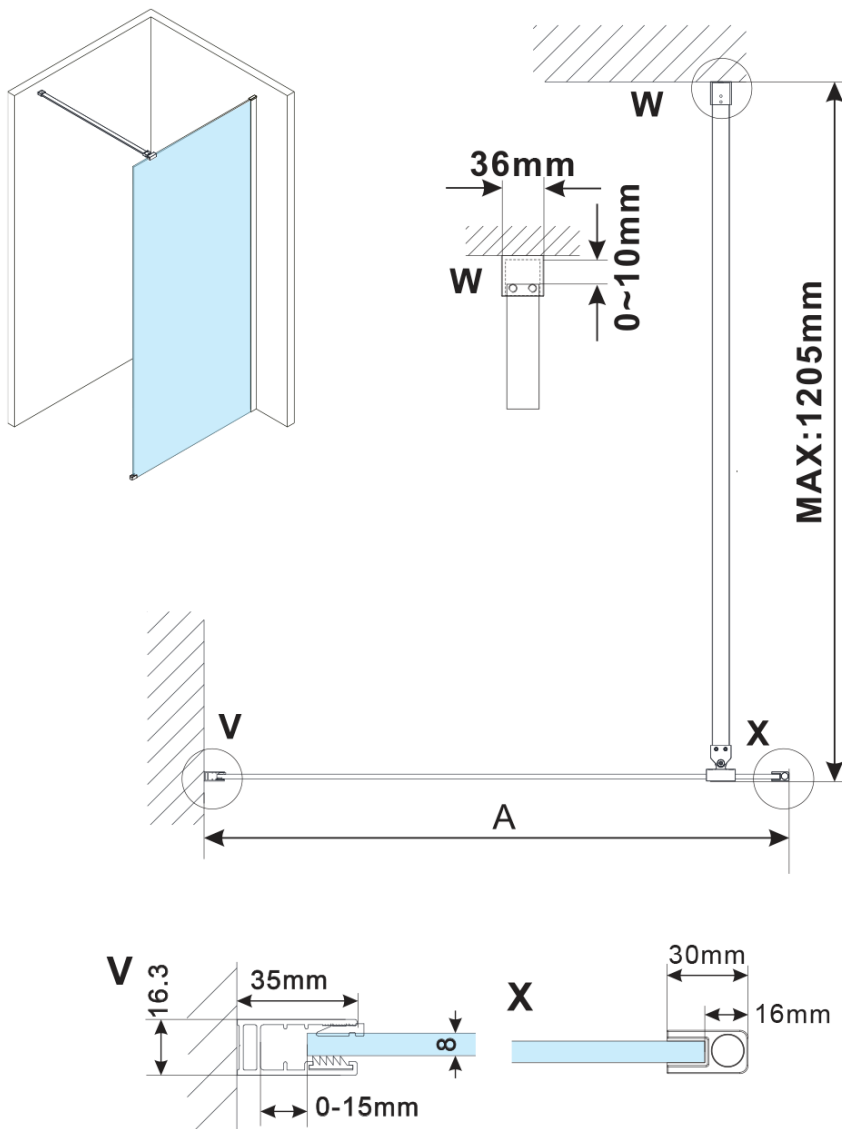

Objednací kód: ES1180

Základné informácie

Značka: Polysan

Séria: ESCA

Rozmery

Šírka: 767 mm

Výška: 2100 mm

Vlastnosti

Typ výplne: Matné sklo

Úprava skla: Antidrop

Hrúbka skla: 8 mm

Hmotnosť / ks: 38.0 kg

Balenie: 1 ks

Záruka: 2 roky

Technický list

MODEL	A,mm
ES1070/ES1170/ES1270/ES1370/ES1570	690~705
ES1080/ES1180/ES1280/ES1380/ES1580	790~805
ES1090/ES1190/ES1290/ES1390/ES1590	890~905
ES1010/ES1110/ES1210/ES1310/ES1510	990~1005
ES1011/ES1111/ES1211/ES1311/ES1511	1090~1105
ES1012/ES1112/ES1212/ES1312/ES1512	1190~1205
ES1013/ES1113/ES1213/ES1313/ES1513	1290~1305
ES1014/ES1114/ES1214/ES1314/ES1514	1390~1405
ES1015/ES1115/ES1215/ES1315/ES1515	1490~1505

MODEL	A,mm
ES1070/ES1170/ES1270/ES1370/ES1570	690~705
ES1080/ES1180/ES1280/ES1380/ES1580	790~805
ES1090/ES1190/ES1290/ES1390/ES1590	890~905
ES1010/ES1110/ES1210/ES1310/ES1510	990~1005
ES1011/ES1111/ES1211/ES1311/ES1511	1090~1105
ES1012/ES1112/ES1212/ES1312/ES1512	1190~1205
ES1013/ES1113/ES1213/ES1313/ES1513	1290~1305
ES1014/ES1114/ES1214/ES1314/ES1514	1390~1405
ES1015/ES1115/ES1215/ES1315/ES1515	1490~1505

MODEL	A,mm
ES1070/ES1170/ES1270/ES1370/ES1570	690-705
ES1080/ES1180/ES1280/ES1380/ES1580	790-805
ES1090/ES1190/ES1290/ES1390/ES1590	890-905
ES1010/ES1110/ES1210/ES1310/ES1510	990-1005
ES1011/ES1111/ES1211/ES1311/ES1511	1090-1105
ES1012/ES1112/ES1212/ES1312/ES1512	1190-1205
ES1013/ES1113/ES1213/ES1313/ES1513	1290-1305
ES1014/ES1114/ES1214/ES1314/ES1514	1390-1405
ES1015/ES1115/ES1215/ES1315/ES1515	1490-1505