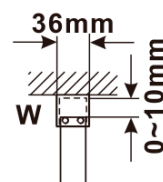

Objednací kód: ES1180

Základné informácie

Značka: Polysan

Séria: ESCA

Rozmery

Šírka: 767 mm

Výška: 2100 mm

Vlastnosti

MODEL	A,mm
ES1070/ES1170/ES1270/ES1370/ES1570	690~705
ES1080/ES1180/ES1280/ES1380/ES1580	790~805
ES1090/ES1190/ES1290/ES1390/ES1590	890~905
ES1010/ES1110/ES1210/ES1310/ES1510	990~1005
ES1011/ES1111/ES1211/ES1311/ES1511	1090~1105
ES1012/ES1112/ES1212/ES1312/ES1512	1190~1205
ES1013/ES1113/ES1213/ES1313/ES1513	1290~1305
ES1014/ES1114/ES1214/ES1314/ES1514	1390~1405
ES1015/ES1115/ES1215/ES1315/ES1515	1490~1505

MODEL	A,mm
ES1070/ES1170/ES1270/ES1370/ES1570	699
ES1080/ES1180/ES1280/ES1380/ES1580	799
ES1090/ES1190/ES1290/ES1390/ES1590	899
ES1010/ES1110/ES1210/ES1310/ES1510	999
ES1011/ES1111/ES1211/ES1311/ES1511	1099
ES1012/ES1112/ES1212/ES1312/ES1512	1199
ES1013/ES1113/ES1213/ES1313/ES1513	1299
ES1014/ES1114/ES1214/ES1314/ES1514	1399
ES1015/ES1115/ES1215/ES1315/ES1515	1499

MODEL	A,mm
ES1070/ES1170/ES1270/ES1370/ES1570	690-705
ES1080/ES1180/ES1280/ES1380/ES1580	790-805
ES1090/ES1190/ES1290/ES1390/ES1590	890-905
ES1010/ES1110/ES1210/ES1310/ES1510	990-1005
ES1011/ES1111/ES1211/ES1311/ES1511	1090-1105
ES1012/ES1112/ES1212/ES1312/ES1512	1190-1205
ES1013/ES1113/ES1213/ES1313/ES1513	1290-1305
ES1014/ES1114/ES1214/ES1314/ES1514	1390-1405
ES1015/ES1115/ES1215/ES1315/ES1515	1490-1505