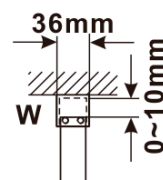

**Objednací kód:** ES1213

**Základné informácie**

**Značka:** Polysan

**Séria:** ESCA

**Rozmery**

**Šírka:** 1267 mm

**Výška:** 2100 mm

**Vlastnosti**

**Záruka:** 2 roky

**Hmotnosť / ks:** 70 kg

**Balenie:** 1 ks

**Typ výplne:** Dymové sklo

**Úprava skla:** Antidrop

**Hrúbka skla:** 8 mm

Technický list

MODEL	A,mm
ES1070/ES1170/ES1270/ES1370/ES1570	690~705
ES1080/ES1180/ES1280/ES1380/ES1580	790~805
ES1090/ES1190/ES1290/ES1390/ES1590	890~905
ES1010/ES1110/ES1210/ES1310/ES1510	990~1005
ES1011/ES1111/ES1211/ES1311/ES1511	1090~1105
ES1012/ES1112/ES1212/ES1312/ES1512	1190~1205
ES1013/ES1113/ES1213/ES1313/ES1513	1290~1305
ES1014/ES1114/ES1214/ES1314/ES1514	1390~1405
ES1015/ES1115/ES1215/ES1315/ES1515	1490~1505

MODEL	A,mm
ES1070/ES1170/ES1270/ES1370/ES1570	699
ES1080/ES1180/ES1280/ES1380/ES1580	799
ES1090/ES1190/ES1290/ES1390/ES1590	899
ES1010/ES1110/ES1210/ES1310/ES1510	999
ES1011/ES1111/ES1211/ES1311/ES1511	1099
ES1012/ES1112/ES1212/ES1312/ES1512	1199
ES1013/ES1113/ES1213/ES1313/ES1513	1299
ES1014/ES1114/ES1214/ES1314/ES1514	1399
ES1015/ES1115/ES1215/ES1315/ES1515	1499

MODEL	A,mm
ES1070/ES1170/ES1270/ES1370/ES1570	690-705
ES1080/ES1180/ES1280/ES1380/ES1580	790-805
ES1090/ES1190/ES1290/ES1390/ES1590	890-905
ES1010/ES1110/ES1210/ES1310/ES1510	990-1005
ES1011/ES1111/ES1211/ES1311/ES1511	1090-1105
ES1012/ES1112/ES1212/ES1312/ES1512	1190-1205
ES1013/ES1113/ES1213/ES1313/ES1513	1290-1305
ES1014/ES1114/ES1214/ES1314/ES1514	1390-1405
ES1015/ES1115/ES1215/ES1315/ES1515	1490-1505