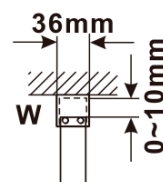

Objednací kód: ES1213

Základné informácie

Značka: Polysan

Séria: ESCA

Rozmery

Šírka: 1267 mm

Výška: 2100 mm

Vlastnosti

Typ výplne: Dymové sklo

Úprava skla: Antidrop

Hrúbka skla: 8 mm

Hmotnosť / ks: 70.0 kg

Balenie: 1 ks

Záruka: 3 roky

Technický list

MODEL	A,mm
ES1070/ES1170/ES1270/ES1370/ES1570	690~705
ES1080/ES1180/ES1280/ES1380/ES1580	790~805
ES1090/ES1190/ES1290/ES1390/ES1590	890~905
ES1010/ES1110/ES1210/ES1310/ES1510	990~1005
ES1011/ES1111/ES1211/ES1311/ES1511	1090~1105
ES1012/ES1112/ES1212/ES1312/ES1512	1190~1205
ES1013/ES1113/ES1213/ES1313/ES1513	1290~1305
ES1014/ES1114/ES1214/ES1314/ES1514	1390~1405
ES1015/ES1115/ES1215/ES1315/ES1515	1490~1505

MODEL	A,mm
ES1070/ES1170/ES1270/ES1370/ES1570	699
ES1080/ES1180/ES1280/ES1380/ES1580	799
ES1090/ES1190/ES1290/ES1390/ES1590	899
ES1010/ES1110/ES1210/ES1310/ES1510	999
ES1011/ES1111/ES1211/ES1311/ES1511	1099
ES1012/ES1112/ES1212/ES1312/ES1512	1199
ES1013/ES1113/ES1213/ES1313/ES1513	1299
ES1014/ES1114/ES1214/ES1314/ES1514	1399
ES1015/ES1115/ES1215/ES1315/ES1515	1499

MODEL	A,mm
ES1070/ES1170/ES1270/ES1370/ES1570	690-705
ES1080/ES1180/ES1280/ES1380/ES1580	790-805
ES1090/ES1190/ES1290/ES1390/ES1590	890-905
ES1010/ES1110/ES1210/ES1310/ES1510	990-1005
ES1011/ES1111/ES1211/ES1311/ES1511	1090-1105
ES1012/ES1112/ES1212/ES1312/ES1512	1190-1205
ES1013/ES1113/ES1213/ES1313/ES1513	1290-1305
ES1014/ES1114/ES1214/ES1314/ES1514	1390-1405
ES1015/ES1115/ES1215/ES1315/ES1515	1490-1505