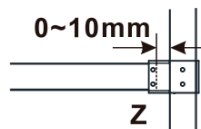

Objednací kód: ES1213

Základné informácie

Značka: Polysan

Séria: ESCA

Rozmery

Šírka: 1267 mm

Výška: 2100 mm

Vlastnosti

Typ výplne: Dymové sklo

Úprava skla: Antidrop

Hrúbka skla: 8 mm

Hmotnosť / ks: 70.0 kg

Balenie: 1 ks

Záruka: 2 roky

Technický list

MODEL	A,mm
ES1070/ES1170/ES1270/ES1370/ES1570	690~705
ES1080/ES1180/ES1280/ES1380/ES1580	790~805
ES1090/ES1190/ES1290/ES1390/ES1590	890~905
ES1010/ES1110/ES1210/ES1310/ES1510	990~1005
ES1011/ES1111/ES1211/ES1311/ES1511	1090~1105
ES1012/ES1112/ES1212/ES1312/ES1512	1190~1205
ES1013/ES1113/ES1213/ES1313/ES1513	1290~1305
ES1014/ES1114/ES1214/ES1314/ES1514	1390~1405
ES1015/ES1115/ES1215/ES1315/ES1515	1490~1505

MODEL	A,mm
ES1070/ES1170/ES1270/ES1370/ES1570	699
ES1080/ES1180/ES1280/ES1380/ES1580	799
ES1090/ES1190/ES1290/ES1390/ES1590	899
ES1010/ES1110/ES1210/ES1310/ES1510	999
ES1011/ES1111/ES1211/ES1311/ES1511	1099
ES1012/ES1112/ES1212/ES1312/ES1512	1199
ES1013/ES1113/ES1213/ES1313/ES1513	1299
ES1014/ES1114/ES1214/ES1314/ES1514	1399
ES1015/ES1115/ES1215/ES1315/ES1515	1499

MODEL	A,mm
ES1070/ES1170/ES1270/ES1370/ES1570	690-705
ES1080/ES1180/ES1280/ES1380/ES1580	790-805
ES1090/ES1190/ES1290/ES1390/ES1590	890-905
ES1010/ES1110/ES1210/ES1310/ES1510	990-1005
ES1011/ES1111/ES1211/ES1311/ES1511	1090-1105
ES1012/ES1112/ES1212/ES1312/ES1512	1190-1205
ES1013/ES1113/ES1213/ES1313/ES1513	1290-1305
ES1014/ES1114/ES1214/ES1314/ES1514	1390-1405
ES1015/ES1115/ES1215/ES1315/ES1515	1490-1505