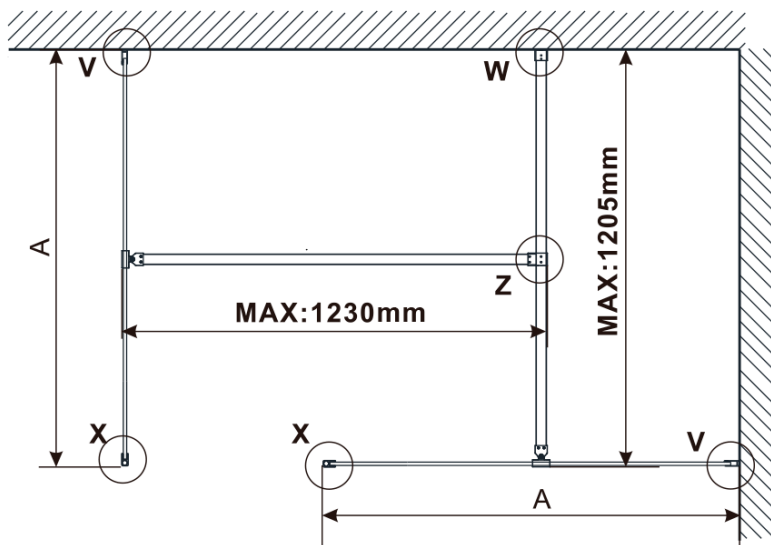

**Objednací kód:** ES1213

**Základné informácie**

**Značka:** Polysan

**Séria:** ESCA

**Rozmery**

**Šírka:** 1267 mm

**Výška:** 2100 mm

**Vlastnosti**

**Záruka:** 2 roky

**Hmotnosť / ks:** 70 kg

**Balenie:** 1 ks

**Typ výplne:** Dymové sklo

**Úprava skla:** Antidrop

**Hrúbka skla:** 8 mm

Technický list

MODEL	A,mm
ES1070/ES1170/ES1270/ES1370/ES1570	690~705
ES1080/ES1180/ES1280/ES1380/ES1580	790~805
ES1090/ES1190/ES1290/ES1390/ES1590	890~905
ES1010/ES1110/ES1210/ES1310/ES1510	990~1005
ES1011/ES1111/ES1211/ES1311/ES1511	1090~1105
ES1012/ES1112/ES1212/ES1312/ES1512	1190~1205
ES1013/ES1113/ES1213/ES1313/ES1513	1290~1305
ES1014/ES1114/ES1214/ES1314/ES1514	1390~1405
ES1015/ES1115/ES1215/ES1315/ES1515	1490~1505

MODEL	A,mm
ES1070/ES1170/ES1270/ES1370/ES1570	699
ES1080/ES1180/ES1280/ES1380/ES1580	799
ES1090/ES1190/ES1290/ES1390/ES1590	899
ES1010/ES1110/ES1210/ES1310/ES1510	999
ES1011/ES1111/ES1211/ES1311/ES1511	1099
ES1012/ES1112/ES1212/ES1312/ES1512	1199
ES1013/ES1113/ES1213/ES1313/ES1513	1299
ES1014/ES1114/ES1214/ES1314/ES1514	1399
ES1015/ES1115/ES1215/ES1315/ES1515	1499

MODEL	A,mm
ES1070/ES1170/ES1270/ES1370/ES1570	690-705
ES1080/ES1180/ES1280/ES1380/ES1580	790-805
ES1090/ES1190/ES1290/ES1390/ES1590	890-905
ES1010/ES1110/ES1210/ES1310/ES1510	990-1005
ES1011/ES1111/ES1211/ES1311/ES1511	1090-1105
ES1012/ES1112/ES1212/ES1312/ES1512	1190-1205
ES1013/ES1113/ES1213/ES1313/ES1513	1290-1305
ES1014/ES1114/ES1214/ES1314/ES1514	1390-1405
ES1015/ES1115/ES1215/ES1315/ES1515	1490-1505