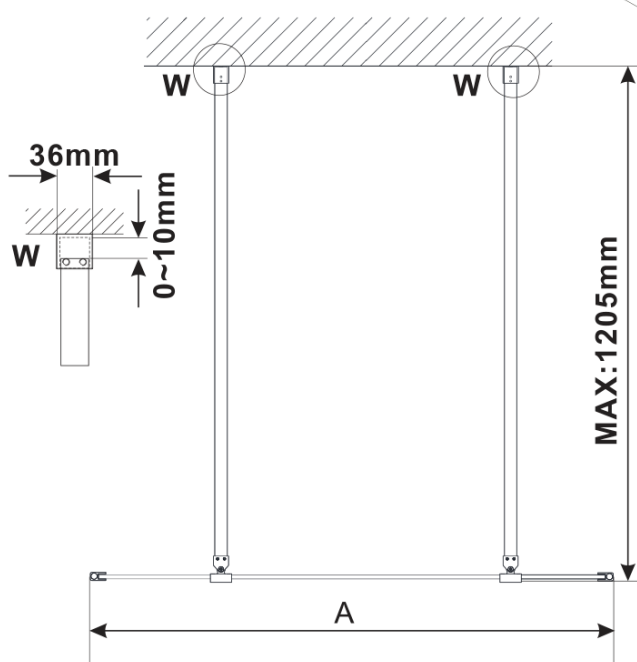

Objednací kód: ES1213

Základné informácie

Značka: Polysan

Séria: ESCA

Rozmery

Šírka: 1267 mm

Výška: 2100 mm

Vlastnosti

Typ výplne: Dymové sklo

Úprava skla: Antidrop

Hrúbka skla: 8 mm

Hmotnosť / ks: 70.0 kg

Balenie: 1 ks

Záruka: 3 roky

Technický list

MODEL	A,mm
ES1070/ES1170/ES1270/ES1370/ES1570	690~705
ES1080/ES1180/ES1280/ES1380/ES1580	790~805
ES1090/ES1190/ES1290/ES1390/ES1590	890~905
ES1010/ES1110/ES1210/ES1310/ES1510	990~1005
ES1011/ES1111/ES1211/ES1311/ES1511	1090~1105
ES1012/ES1112/ES1212/ES1312/ES1512	1190~1205
ES1013/ES1113/ES1213/ES1313/ES1513	1290~1305
ES1014/ES1114/ES1214/ES1314/ES1514	1390~1405
ES1015/ES1115/ES1215/ES1315/ES1515	1490~1505

MODEL	A,mm
ES1070/ES1170/ES1270/ES1370/ES1570	699
ES1080/ES1180/ES1280/ES1380/ES1580	799
ES1090/ES1190/ES1290/ES1390/ES1590	899
ES1010/ES1110/ES1210/ES1310/ES1510	999
ES1011/ES1111/ES1211/ES1311/ES1511	1099
ES1012/ES1112/ES1212/ES1312/ES1512	1199
ES1013/ES1113/ES1213/ES1313/ES1513	1299
ES1014/ES1114/ES1214/ES1314/ES1514	1399
ES1015/ES1115/ES1215/ES1315/ES1515	1499

MODEL	A,mm
ES1070/ES1170/ES1270/ES1370/ES1570	690-705
ES1080/ES1180/ES1280/ES1380/ES1580	790-805
ES1090/ES1190/ES1290/ES1390/ES1590	890-905
ES1010/ES1110/ES1210/ES1310/ES1510	990-1005
ES1011/ES1111/ES1211/ES1311/ES1511	1090-1105
ES1012/ES1112/ES1212/ES1312/ES1512	1190-1205
ES1013/ES1113/ES1213/ES1313/ES1513	1290-1305
ES1014/ES1114/ES1214/ES1314/ES1514	1390-1405
ES1015/ES1115/ES1215/ES1315/ES1515	1490-1505