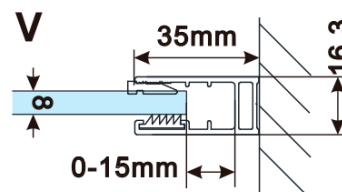

**Objednací kód:** ES1213

**Základné informácie**

**Značka:** Polysan

**Séria:** ESCA

**Rozmery**

**Šírka:** 1267 mm

**Výška:** 2100 mm

**Vlastnosti**

**Záruka:** 2 roky

**Hmotnosť / ks:** 70 kg

**Balenie:** 1 ks

**Typ výplne:** Dymové sklo

**Úprava skla:** Antidrop

**Hrúbka skla:** 8 mm

Technický list

MODEL	A,mm
ES1070/ES1170/ES1270/ES1370/ES1570	690~705
ES1080/ES1180/ES1280/ES1380/ES1580	790~805
ES1090/ES1190/ES1290/ES1390/ES1590	890~905
ES1010/ES1110/ES1210/ES1310/ES1510	990~1005
ES1011/ES1111/ES1211/ES1311/ES1511	1090~1105
ES1012/ES1112/ES1212/ES1312/ES1512	1190~1205
ES1013/ES1113/ES1213/ES1313/ES1513	1290~1305
ES1014/ES1114/ES1214/ES1314/ES1514	1390~1405
ES1015/ES1115/ES1215/ES1315/ES1515	1490~1505

MODEL	A,mm
ES1070/ES1170/ES1270/ES1370/ES1570	699
ES1080/ES1180/ES1280/ES1380/ES1580	799
ES1090/ES1190/ES1290/ES1390/ES1590	899
ES1010/ES1110/ES1210/ES1310/ES1510	999
ES1011/ES1111/ES1211/ES1311/ES1511	1099
ES1012/ES1112/ES1212/ES1312/ES1512	1199
ES1013/ES1113/ES1213/ES1313/ES1513	1299
ES1014/ES1114/ES1214/ES1314/ES1514	1399
ES1015/ES1115/ES1215/ES1315/ES1515	1499

MODEL	A,mm
ES1070/ES1170/ES1270/ES1370/ES1570	690-705
ES1080/ES1180/ES1280/ES1380/ES1580	790-805
ES1090/ES1190/ES1290/ES1390/ES1590	890-905
ES1010/ES1110/ES1210/ES1310/ES1510	990-1005
ES1011/ES1111/ES1211/ES1311/ES1511	1090-1105
ES1012/ES1112/ES1212/ES1312/ES1512	1190-1205
ES1013/ES1113/ES1213/ES1313/ES1513	1290-1305
ES1014/ES1114/ES1214/ES1314/ES1514	1390-1405
ES1015/ES1115/ES1215/ES1315/ES1515	1490-1505