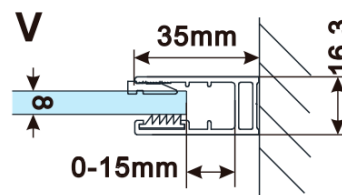

Objednací kód: ES1213

Základné informácie

Značka: Polysan

Séria: ESCA

Rozmery

Šírka: 1267 mm

Výška: 2100 mm

Vlastnosti

Typ výplne: Dymové sklo

Úprava skla: Antidrop

Hrúbka skla: 8 mm

Hmotnosť / ks: 70.0 kg

Balenie: 1 ks

Záruka: 3 roky

Technický list

MODEL	A,mm
ES1070/ES1170/ES1270/ES1370/ES1570	690~705
ES1080/ES1180/ES1280/ES1380/ES1580	790~805
ES1090/ES1190/ES1290/ES1390/ES1590	890~905
ES1010/ES1110/ES1210/ES1310/ES1510	990~1005
ES1011/ES1111/ES1211/ES1311/ES1511	1090~1105
ES1012/ES1112/ES1212/ES1312/ES1512	1190~1205
ES1013/ES1113/ES1213/ES1313/ES1513	1290~1305
ES1014/ES1114/ES1214/ES1314/ES1514	1390~1405
ES1015/ES1115/ES1215/ES1315/ES1515	1490~1505

MODEL	A,mm
ES1070/ES1170/ES1270/ES1370/ES1570	699
ES1080/ES1180/ES1280/ES1380/ES1580	799
ES1090/ES1190/ES1290/ES1390/ES1590	899
ES1010/ES1110/ES1210/ES1310/ES1510	999
ES1011/ES1111/ES1211/ES1311/ES1511	1099
ES1012/ES1112/ES1212/ES1312/ES1512	1199
ES1013/ES1113/ES1213/ES1313/ES1513	1299
ES1014/ES1114/ES1214/ES1314/ES1514	1399
ES1015/ES1115/ES1215/ES1315/ES1515	1499

MODEL	A,mm
ES1070/ES1170/ES1270/ES1370/ES1570	690-705
ES1080/ES1180/ES1280/ES1380/ES1580	790-805
ES1090/ES1190/ES1290/ES1390/ES1590	890-905
ES1010/ES1110/ES1210/ES1310/ES1510	990-1005
ES1011/ES1111/ES1211/ES1311/ES1511	1090-1105
ES1012/ES1112/ES1212/ES1312/ES1512	1190-1205
ES1013/ES1113/ES1213/ES1313/ES1513	1290-1305
ES1014/ES1114/ES1214/ES1314/ES1514	1390-1405
ES1015/ES1115/ES1215/ES1315/ES1515	1490-1505