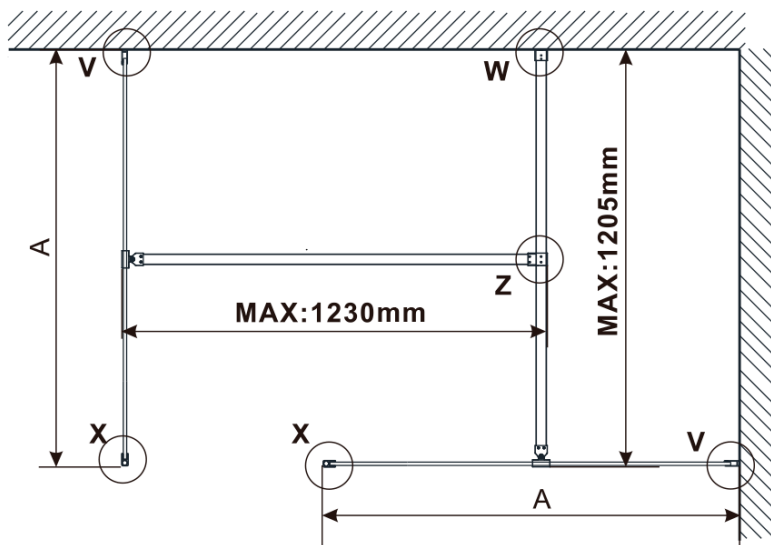

Objednací kód: ES1213

Základné informácie

Značka: Polysan

Séria: ESCA

Rozmery

Šírka: 1267 mm

Výška: 2100 mm

Vlastnosti

Typ výplne: Dymové sklo

Úprava skla: Antidrop

Hrúbka skla: 8 mm

Hmotnosť / ks: 70.0 kg

Balenie: 1 ks

Záruka: 3 roky

Technický list

MODEL	A,mm
ES1070/ES1170/ES1270/ES1370/ES1570	690~705
ES1080/ES1180/ES1280/ES1380/ES1580	790~805
ES1090/ES1190/ES1290/ES1390/ES1590	890~905
ES1010/ES1110/ES1210/ES1310/ES1510	990~1005
ES1011/ES1111/ES1211/ES1311/ES1511	1090~1105
ES1012/ES1112/ES1212/ES1312/ES1512	1190~1205
ES1013/ES1113/ES1213/ES1313/ES1513	1290~1305
ES1014/ES1114/ES1214/ES1314/ES1514	1390~1405
ES1015/ES1115/ES1215/ES1315/ES1515	1490~1505

MODEL	A,mm
ES1070/ES1170/ES1270/ES1370/ES1570	699
ES1080/ES1180/ES1280/ES1380/ES1580	799
ES1090/ES1190/ES1290/ES1390/ES1590	899
ES1010/ES1110/ES1210/ES1310/ES1510	999
ES1011/ES1111/ES1211/ES1311/ES1511	1099
ES1012/ES1112/ES1212/ES1312/ES1512	1199
ES1013/ES1113/ES1213/ES1313/ES1513	1299
ES1014/ES1114/ES1214/ES1314/ES1514	1399
ES1015/ES1115/ES1215/ES1315/ES1515	1499

MODEL	A,mm
ES1070/ES1170/ES1270/ES1370/ES1570	690-705
ES1080/ES1180/ES1280/ES1380/ES1580	790-805
ES1090/ES1190/ES1290/ES1390/ES1590	890-905
ES1010/ES1110/ES1210/ES1310/ES1510	990-1005
ES1011/ES1111/ES1211/ES1311/ES1511	1090-1105
ES1012/ES1112/ES1212/ES1312/ES1512	1190-1205
ES1013/ES1113/ES1213/ES1313/ES1513	1290-1305
ES1014/ES1114/ES1214/ES1314/ES1514	1390-1405
ES1015/ES1115/ES1215/ES1315/ES1515	1490-1505