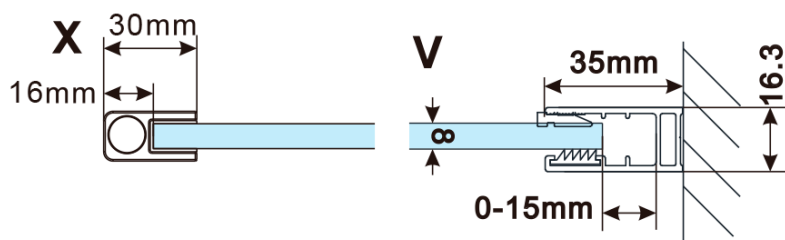

Objednací kód: ES1212

Základné informácie

Značka: Polysan

Séria: ESCA

Rozmery

Šírka: 1167 mm

Výška: 2100 mm

Vlastnosti

Záruka: 2 roky

Hmotnosť / ks: 65 kg

Balenie: 1 ks

Typ výplne: Dymové sklo

Úprava skla: Antidrop

Hrúbka skla: 8 mm

Technický list

MODEL	A,mm
ES1070/ES1170/ES1270/ES1370/ES1570	690~705
ES1080/ES1180/ES1280/ES1380/ES1580	790~805
ES1090/ES1190/ES1290/ES1390/ES1590	890~905
ES1010/ES1110/ES1210/ES1310/ES1510	990~1005
ES1011/ES1111/ES1211/ES1311/ES1511	1090~1105
ES1012/ES1112/ES1212/ES1312/ES1512	1190~1205
ES1013/ES1113/ES1213/ES1313/ES1513	1290~1305
ES1014/ES1114/ES1214/ES1314/ES1514	1390~1405
ES1015/ES1115/ES1215/ES1315/ES1515	1490~1505

MODEL	A,mm
ES1070/ES1170/ES1270/ES1370/ES1570	690~705
ES1080/ES1180/ES1280/ES1380/ES1580	790~805
ES1090/ES1190/ES1290/ES1390/ES1590	890~905
ES1010/ES1110/ES1210/ES1310/ES1510	990~1005
ES1011/ES1111/ES1211/ES1311/ES1511	1090~1105
ES1012/ES1112/ES1212/ES1312/ES1512	1190~1205
ES1013/ES1113/ES1213/ES1313/ES1513	1290~1305
ES1014/ES1114/ES1214/ES1314/ES1514	1390~1405
ES1015/ES1115/ES1215/ES1315/ES1515	1490~1505

MODEL	A,mm
ES1070/ES1170/ES1270/ES1370/ES1570	690-705
ES1080/ES1180/ES1280/ES1380/ES1580	790-805
ES1090/ES1190/ES1290/ES1390/ES1590	890-905
ES1010/ES1110/ES1210/ES1310/ES1510	990-1005
ES1011/ES1111/ES1211/ES1311/ES1511	1090-1105
ES1012/ES1112/ES1212/ES1312/ES1512	1190-1205
ES1013/ES1113/ES1213/ES1313/ES1513	1290-1305
ES1014/ES1114/ES1214/ES1314/ES1514	1390-1405
ES1015/ES1115/ES1215/ES1315/ES1515	1490-1505