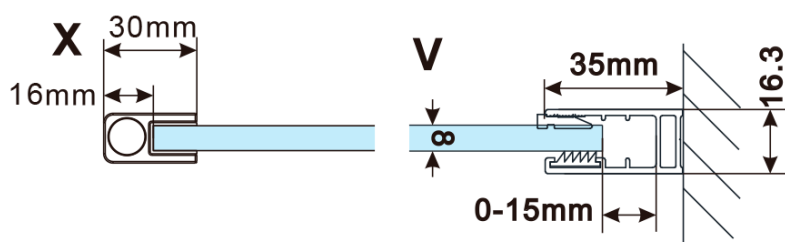

Objednací kód: ES1212

Základné informácie

Značka: Polysan

Séria: ESCA

Rozmery

Šírka: 1167 mm

Výška: 2100 mm

Vlastnosti

Typ výplne: Dymové sklo

Úprava skla: Antidrop

Hrúbka skla: 8 mm

Hmotnosť / ks: 65.0 kg

Balenie: 1 ks

Záruka: 3 roky

Technický list

MODEL	A,mm
ES1070/ES1170/ES1270/ES1370/ES1570	690~705
ES1080/ES1180/ES1280/ES1380/ES1580	790~805
ES1090/ES1190/ES1290/ES1390/ES1590	890~905
ES1010/ES1110/ES1210/ES1310/ES1510	990~1005
ES1011/ES1111/ES1211/ES1311/ES1511	1090~1105
ES1012/ES1112/ES1212/ES1312/ES1512	1190~1205
ES1013/ES1113/ES1213/ES1313/ES1513	1290~1305
ES1014/ES1114/ES1214/ES1314/ES1514	1390~1405
ES1015/ES1115/ES1215/ES1315/ES1515	1490~1505

MODEL	A,mm
ES1070/ES1170/ES1270/ES1370/ES1570	690~705
ES1080/ES1180/ES1280/ES1380/ES1580	790~805
ES1090/ES1190/ES1290/ES1390/ES1590	890~905
ES1010/ES1110/ES1210/ES1310/ES1510	990~1005
ES1011/ES1111/ES1211/ES1311/ES1511	1090~1105
ES1012/ES1112/ES1212/ES1312/ES1512	1190~1205
ES1013/ES1113/ES1213/ES1313/ES1513	1290~1305
ES1014/ES1114/ES1214/ES1314/ES1514	1390~1405
ES1015/ES1115/ES1215/ES1315/ES1515	1490~1505

MODEL	A,mm
ES1070/ES1170/ES1270/ES1370/ES1570	690-705
ES1080/ES1180/ES1280/ES1380/ES1580	790-805
ES1090/ES1190/ES1290/ES1390/ES1590	890-905
ES1010/ES1110/ES1210/ES1310/ES1510	990-1005
ES1011/ES1111/ES1211/ES1311/ES1511	1090-1105
ES1012/ES1112/ES1212/ES1312/ES1512	1190-1205
ES1013/ES1113/ES1213/ES1313/ES1513	1290-1305
ES1014/ES1114/ES1214/ES1314/ES1514	1390-1405
ES1015/ES1115/ES1215/ES1315/ES1515	1490-1505