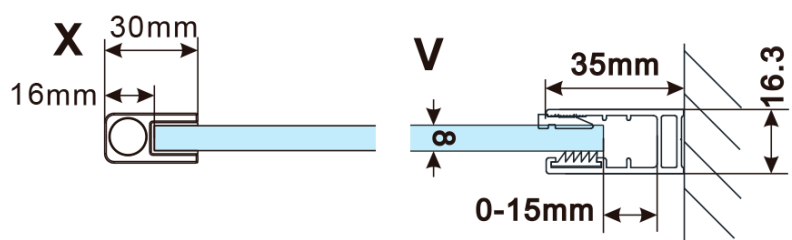

Objednací kód: ES1212

**Základné informácie**

Značka: Polysan

Séria: ESCA

**Rozmery**

Šírka: 1167 mm

Výška: 2100 mm

**Vlastnosti**

Typ výplne: Dymové sklo

Úprava skla: Antidrop

Hrúbka skla: 8 mm

Hmotnosť / ks: 65.0 kg

Balenie: 1 ks

Záruka: 2 roky

Technický list

MODEL	A,mm
ES1070/ES1170/ES1270/ES1370/ES1570	690~705
ES1080/ES1180/ES1280/ES1380/ES1580	790~805
ES1090/ES1190/ES1290/ES1390/ES1590	890~905
ES1010/ES1110/ES1210/ES1310/ES1510	990~1005
ES1011/ES1111/ES1211/ES1311/ES1511	1090~1105
ES1012/ES1112/ES1212/ES1312/ES1512	1190~1205
ES1013/ES1113/ES1213/ES1313/ES1513	1290~1305
ES1014/ES1114/ES1214/ES1314/ES1514	1390~1405
ES1015/ES1115/ES1215/ES1315/ES1515	1490~1505

MODEL	A,mm
ES1070/ES1170/ES1270/ES1370/ES1570	690~705
ES1080/ES1180/ES1280/ES1380/ES1580	790~805
ES1090/ES1190/ES1290/ES1390/ES1590	890~905
ES1010/ES1110/ES1210/ES1310/ES1510	990~1005
ES1011/ES1111/ES1211/ES1311/ES1511	1090~1105
ES1012/ES1112/ES1212/ES1312/ES1512	1190~1205
ES1013/ES1113/ES1213/ES1313/ES1513	1290~1305
ES1014/ES1114/ES1214/ES1314/ES1514	1390~1405
ES1015/ES1115/ES1215/ES1315/ES1515	1490~1505

MODEL	A,mm
ES1070/ES1170/ES1270/ES1370/ES1570	690-705
ES1080/ES1180/ES1280/ES1380/ES1580	790-805
ES1090/ES1190/ES1290/ES1390/ES1590	890-905
ES1010/ES1110/ES1210/ES1310/ES1510	990-1005
ES1011/ES1111/ES1211/ES1311/ES1511	1090-1105
ES1012/ES1112/ES1212/ES1312/ES1512	1190-1205
ES1013/ES1113/ES1213/ES1313/ES1513	1290-1305
ES1014/ES1114/ES1214/ES1314/ES1514	1390-1405
ES1015/ES1115/ES1215/ES1315/ES1515	1490-1505