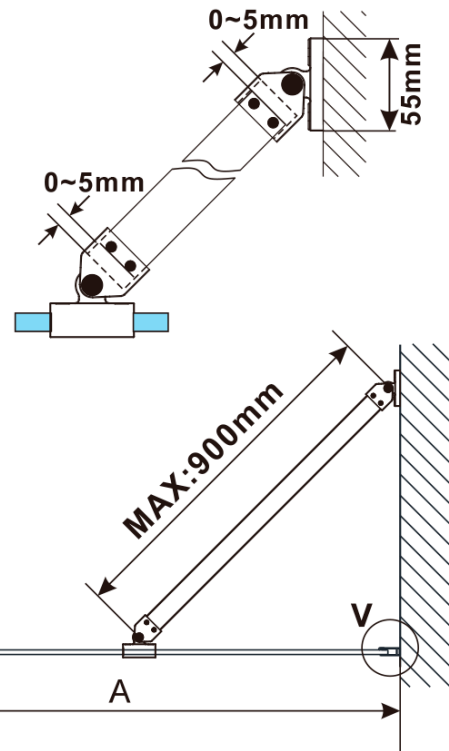

Objednací kód: ES1212

**Základné informácie**

Značka: Polysan

Séria: ESCA

**Rozmery**

Šírka: 1167 mm

Výška: 2100 mm

**Vlastnosti**

Typ výplne: Dymové sklo

Úprava skla: Antidrop

Hrúbka skla: 8 mm

Hmotnosť / ks: 65.0 kg

Balenie: 1 ks

Záruka: 2 roky

Technický list

MODEL	A,mm
ES1070/ES1170/ES1270/ES1370/ES1570	690~705
ES1080/ES1180/ES1280/ES1380/ES1580	790~805
ES1090/ES1190/ES1290/ES1390/ES1590	890~905
ES1010/ES1110/ES1210/ES1310/ES1510	990~1005
ES1011/ES1111/ES1211/ES1311/ES1511	1090~1105
ES1012/ES1112/ES1212/ES1312/ES1512	1190~1205
ES1013/ES1113/ES1213/ES1313/ES1513	1290~1305
ES1014/ES1114/ES1214/ES1314/ES1514	1390~1405
ES1015/ES1115/ES1215/ES1315/ES1515	1490~1505

MODEL	A,mm
ES1070/ES1170/ES1270/ES1370/ES1570	690~705
ES1080/ES1180/ES1280/ES1380/ES1580	790~805
ES1090/ES1190/ES1290/ES1390/ES1590	890~905
ES1010/ES1110/ES1210/ES1310/ES1510	990~1005
ES1011/ES1111/ES1211/ES1311/ES1511	1090~1105
ES1012/ES1112/ES1212/ES1312/ES1512	1190~1205
ES1013/ES1113/ES1213/ES1313/ES1513	1290~1305
ES1014/ES1114/ES1214/ES1314/ES1514	1390~1405
ES1015/ES1115/ES1215/ES1315/ES1515	1490~1505

MODEL	A,mm
ES1070/ES1170/ES1270/ES1370/ES1570	690-705
ES1080/ES1180/ES1280/ES1380/ES1580	790-805
ES1090/ES1190/ES1290/ES1390/ES1590	890-905
ES1010/ES1110/ES1210/ES1310/ES1510	990-1005
ES1011/ES1111/ES1211/ES1311/ES1511	1090-1105
ES1012/ES1112/ES1212/ES1312/ES1512	1190-1205
ES1013/ES1113/ES1213/ES1313/ES1513	1290-1305
ES1014/ES1114/ES1214/ES1314/ES1514	1390-1405
ES1015/ES1115/ES1215/ES1315/ES1515	1490-1505