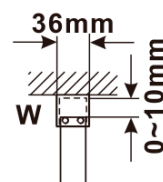

Objednací kód: ES1212

Základné informácie

Značka: Polysan

Séria: ESCA

Rozmery

Šírka: 1167 mm

Výška: 2100 mm

Vlastnosti

MODEL	A,mm
ES1070/ES1170/ES1270/ES1370/ES1570	690~705
ES1080/ES1180/ES1280/ES1380/ES1580	790~805
ES1090/ES1190/ES1290/ES1390/ES1590	890~905
ES1010/ES1110/ES1210/ES1310/ES1510	990~1005
ES1011/ES1111/ES1211/ES1311/ES1511	1090~1105
ES1012/ES1112/ES1212/ES1312/ES1512	1190~1205
ES1013/ES1113/ES1213/ES1313/ES1513	1290~1305
ES1014/ES1114/ES1214/ES1314/ES1514	1390~1405
ES1015/ES1115/ES1215/ES1315/ES1515	1490~1505

MODEL	A,mm
ES1070/ES1170/ES1270/ES1370/ES1570	699
ES1080/ES1180/ES1280/ES1380/ES1580	799
ES1090/ES1190/ES1290/ES1390/ES1590	899
ES1010/ES1110/ES1210/ES1310/ES1510	999
ES1011/ES1111/ES1211/ES1311/ES1511	1099
ES1012/ES1112/ES1212/ES1312/ES1512	1199
ES1013/ES1113/ES1213/ES1313/ES1513	1299
ES1014/ES1114/ES1214/ES1314/ES1514	1399
ES1015/ES1115/ES1215/ES1315/ES1515	1499

MODEL	A,mm
ES1070/ES1170/ES1270/ES1370/ES1570	690-705
ES1080/ES1180/ES1280/ES1380/ES1580	790-805
ES1090/ES1190/ES1290/ES1390/ES1590	890-905
ES1010/ES1110/ES1210/ES1310/ES1510	990-1005
ES1011/ES1111/ES1211/ES1311/ES1511	1090-1105
ES1012/ES1112/ES1212/ES1312/ES1512	1190-1205
ES1013/ES1113/ES1213/ES1313/ES1513	1290-1305
ES1014/ES1114/ES1214/ES1314/ES1514	1390-1405
ES1015/ES1115/ES1215/ES1315/ES1515	1490-1505