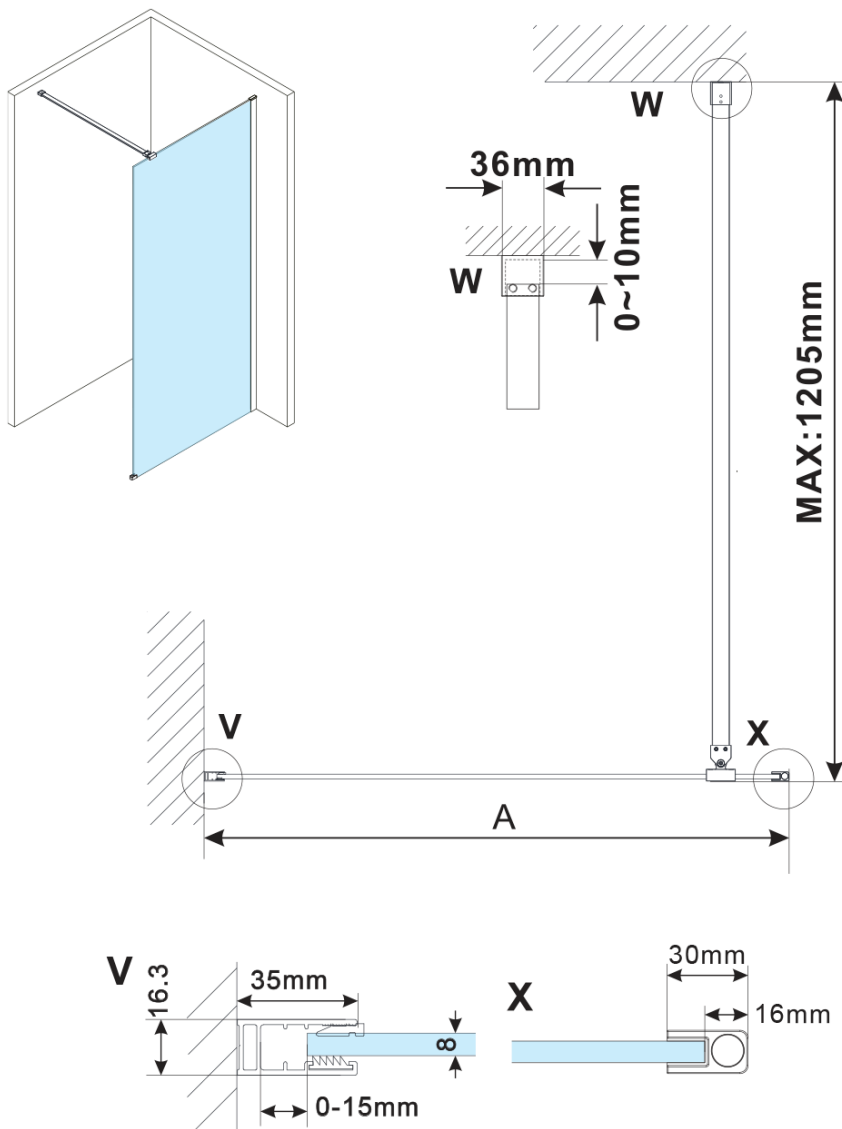

Objednací kód: ES1212

**Základné informácie**

Značka: Polysan

Séria: ESCA

**Rozmery**

Šírka: 1167 mm

Výška: 2100 mm

**Vlastnosti**

Typ výplne: Dymové sklo

Úprava skla: Antidrop

Hrúbka skla: 8 mm

Hmotnosť / ks: 65.0 kg

Balenie: 1 ks

Záruka: 3 roky

Technický list

MODEL	A,mm
ES1070/ES1170/ES1270/ES1370/ES1570	690~705
ES1080/ES1180/ES1280/ES1380/ES1580	790~805
ES1090/ES1190/ES1290/ES1390/ES1590	890~905
ES1010/ES1110/ES1210/ES1310/ES1510	990~1005
ES1011/ES1111/ES1211/ES1311/ES1511	1090~1105
ES1012/ES1112/ES1212/ES1312/ES1512	1190~1205
ES1013/ES1113/ES1213/ES1313/ES1513	1290~1305
ES1014/ES1114/ES1214/ES1314/ES1514	1390~1405
ES1015/ES1115/ES1215/ES1315/ES1515	1490~1505

MODEL	A,mm
ES1070/ES1170/ES1270/ES1370/ES1570	690~705
ES1080/ES1180/ES1280/ES1380/ES1580	790~805
ES1090/ES1190/ES1290/ES1390/ES1590	890~905
ES1010/ES1110/ES1210/ES1310/ES1510	990~1005
ES1011/ES1111/ES1211/ES1311/ES1511	1090~1105
ES1012/ES1112/ES1212/ES1312/ES1512	1190~1205
ES1013/ES1113/ES1213/ES1313/ES1513	1290~1305
ES1014/ES1114/ES1214/ES1314/ES1514	1390~1405
ES1015/ES1115/ES1215/ES1315/ES1515	1490~1505

MODEL	A,mm
ES1070/ES1170/ES1270/ES1370/ES1570	690-705
ES1080/ES1180/ES1280/ES1380/ES1580	790-805
ES1090/ES1190/ES1290/ES1390/ES1590	890-905
ES1010/ES1110/ES1210/ES1310/ES1510	990-1005
ES1011/ES1111/ES1211/ES1311/ES1511	1090-1105
ES1012/ES1112/ES1212/ES1312/ES1512	1190-1205
ES1013/ES1113/ES1213/ES1313/ES1513	1290-1305
ES1014/ES1114/ES1214/ES1314/ES1514	1390-1405
ES1015/ES1115/ES1215/ES1315/ES1515	1490-1505