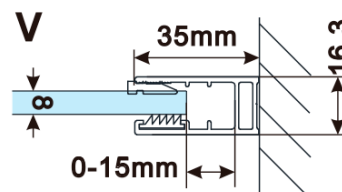

Objednací kód: ES1211

Základné informácie

Značka: Polysan

Séria: ESCA

Rozmery

Šírka: 1067 mm

Výška: 2100 mm

Vlastnosti

Záruka: 2 roky

Hmotnosť / ks: 57 kg

Balenie: 1 ks

Typ výplne: Dymové sklo

Úprava skla: Antidrop

Hrúbka skla: 8 mm

Technický list

MODEL	A,mm
ES1070/ES1170/ES1270/ES1370/ES1570	690~705
ES1080/ES1180/ES1280/ES1380/ES1580	790~805
ES1090/ES1190/ES1290/ES1390/ES1590	890~905
ES1010/ES1110/ES1210/ES1310/ES1510	990~1005
ES1011/ES1111/ES1211/ES1311/ES1511	1090~1105
ES1012/ES1112/ES1212/ES1312/ES1512	1190~1205
ES1013/ES1113/ES1213/ES1313/ES1513	1290~1305
ES1014/ES1114/ES1214/ES1314/ES1514	1390~1405
ES1015/ES1115/ES1215/ES1315/ES1515	1490~1505

MODEL	A,mm
ES1070/ES1170/ES1270/ES1370/ES1570	690~705
ES1080/ES1180/ES1280/ES1380/ES1580	790~805
ES1090/ES1190/ES1290/ES1390/ES1590	890~905
ES1010/ES1110/ES1210/ES1310/ES1510	990~1005
ES1011/ES1111/ES1211/ES1311/ES1511	1090~1105
ES1012/ES1112/ES1212/ES1312/ES1512	1190~1205
ES1013/ES1113/ES1213/ES1313/ES1513	1290~1305
ES1014/ES1114/ES1214/ES1314/ES1514	1390~1405
ES1015/ES1115/ES1215/ES1315/ES1515	1490~1505

MODEL	A,mm
ES1070/ES1170/ES1270/ES1370/ES1570	690-705
ES1080/ES1180/ES1280/ES1380/ES1580	790-805
ES1090/ES1190/ES1290/ES1390/ES1590	890-905
ES1010/ES1110/ES1210/ES1310/ES1510	990-1005
ES1011/ES1111/ES1211/ES1311/ES1511	1090-1105
ES1012/ES1112/ES1212/ES1312/ES1512	1190-1205
ES1013/ES1113/ES1213/ES1313/ES1513	1290-1305
ES1014/ES1114/ES1214/ES1314/ES1514	1390-1405
ES1015/ES1115/ES1215/ES1315/ES1515	1490-1505