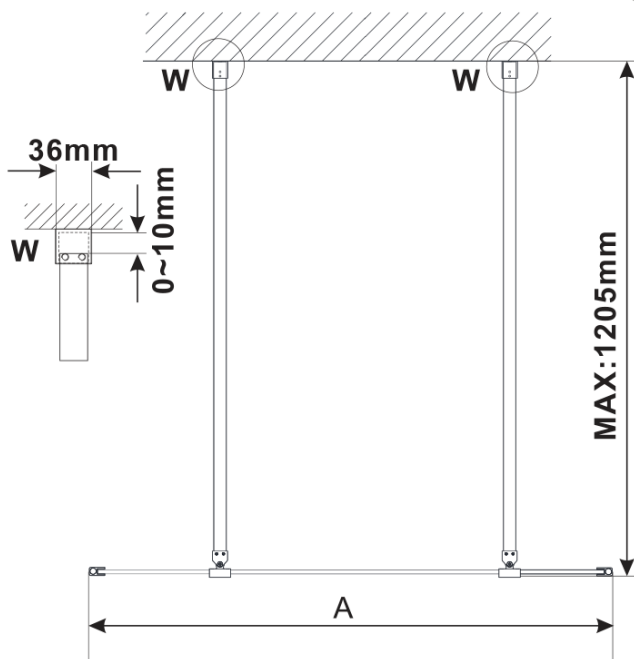

Objednací kód: ES1211

Základné informácie

Značka: Polysan

Séria: ESCA

Rozmery

Šírka: 1067 mm

Výška: 2100 mm

Vlastnosti

MODEL	A,mm
ES1070/ES1170/ES1270/ES1370/ES1570	690~705
ES1080/ES1180/ES1280/ES1380/ES1580	790~805
ES1090/ES1190/ES1290/ES1390/ES1590	890~905
ES1010/ES1110/ES1210/ES1310/ES1510	990~1005
ES1011/ES1111/ES1211/ES1311/ES1511	1090~1105
ES1012/ES1112/ES1212/ES1312/ES1512	1190~1205
ES1013/ES1113/ES1213/ES1313/ES1513	1290~1305
ES1014/ES1114/ES1214/ES1314/ES1514	1390~1405
ES1015/ES1115/ES1215/ES1315/ES1515	1490~1505

MODEL	A,mm
ES1070/ES1170/ES1270/ES1370/ES1570	699
ES1080/ES1180/ES1280/ES1380/ES1580	799
ES1090/ES1190/ES1290/ES1390/ES1590	899
ES1010/ES1110/ES1210/ES1310/ES1510	999
ES1011/ES1111/ES1211/ES1311/ES1511	1099
ES1012/ES1112/ES1212/ES1312/ES1512	1199
ES1013/ES1113/ES1213/ES1313/ES1513	1299
ES1014/ES1114/ES1214/ES1314/ES1514	1399
ES1015/ES1115/ES1215/ES1315/ES1515	1499

MODEL	A,mm
ES1070/ES1170/ES1270/ES1370/ES1570	690-705
ES1080/ES1180/ES1280/ES1380/ES1580	790-805
ES1090/ES1190/ES1290/ES1390/ES1590	890-905
ES1010/ES1110/ES1210/ES1310/ES1510	990-1005
ES1011/ES1111/ES1211/ES1311/ES1511	1090-1105
ES1012/ES1112/ES1212/ES1312/ES1512	1190-1205
ES1013/ES1113/ES1213/ES1313/ES1513	1290-1305
ES1014/ES1114/ES1214/ES1314/ES1514	1390-1405
ES1015/ES1115/ES1215/ES1315/ES1515	1490-1505