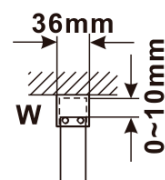

Objednací kód: ES1211

Základné informácie

Značka: Polysan

Séria: ESCA

Rozmery

Šírka: 1067 mm

Výška: 2100 mm

Vlastnosti

MODEL	A,mm
ES1070/ES1170/ES1270/ES1370/ES1570	690~705
ES1080/ES1180/ES1280/ES1380/ES1580	790~805
ES1090/ES1190/ES1290/ES1390/ES1590	890~905
ES1010/ES1110/ES1210/ES1310/ES1510	990~1005
ES1011/ES1111/ES1211/ES1311/ES1511	1090~1105
ES1012/ES1112/ES1212/ES1312/ES1512	1190~1205
ES1013/ES1113/ES1213/ES1313/ES1513	1290~1305
ES1014/ES1114/ES1214/ES1314/ES1514	1390~1405
ES1015/ES1115/ES1215/ES1315/ES1515	1490~1505

MODEL	A,mm
ES1070/ES1170/ES1270/ES1370/ES1570	699
ES1080/ES1180/ES1280/ES1380/ES1580	799
ES1090/ES1190/ES1290/ES1390/ES1590	899
ES1010/ES1110/ES1210/ES1310/ES1510	999
ES1011/ES1111/ES1211/ES1311/ES1511	1099
ES1012/ES1112/ES1212/ES1312/ES1512	1199
ES1013/ES1113/ES1213/ES1313/ES1513	1299
ES1014/ES1114/ES1214/ES1314/ES1514	1399
ES1015/ES1115/ES1215/ES1315/ES1515	1499

MODEL	A,mm
ES1070/ES1170/ES1270/ES1370/ES1570	690-705
ES1080/ES1180/ES1280/ES1380/ES1580	790-805
ES1090/ES1190/ES1290/ES1390/ES1590	890-905
ES1010/ES1110/ES1210/ES1310/ES1510	990-1005
ES1011/ES1111/ES1211/ES1311/ES1511	1090-1105
ES1012/ES1112/ES1212/ES1312/ES1512	1190-1205
ES1013/ES1113/ES1213/ES1313/ES1513	1290-1305
ES1014/ES1114/ES1214/ES1314/ES1514	1390-1405
ES1015/ES1115/ES1215/ES1315/ES1515	1490-1505