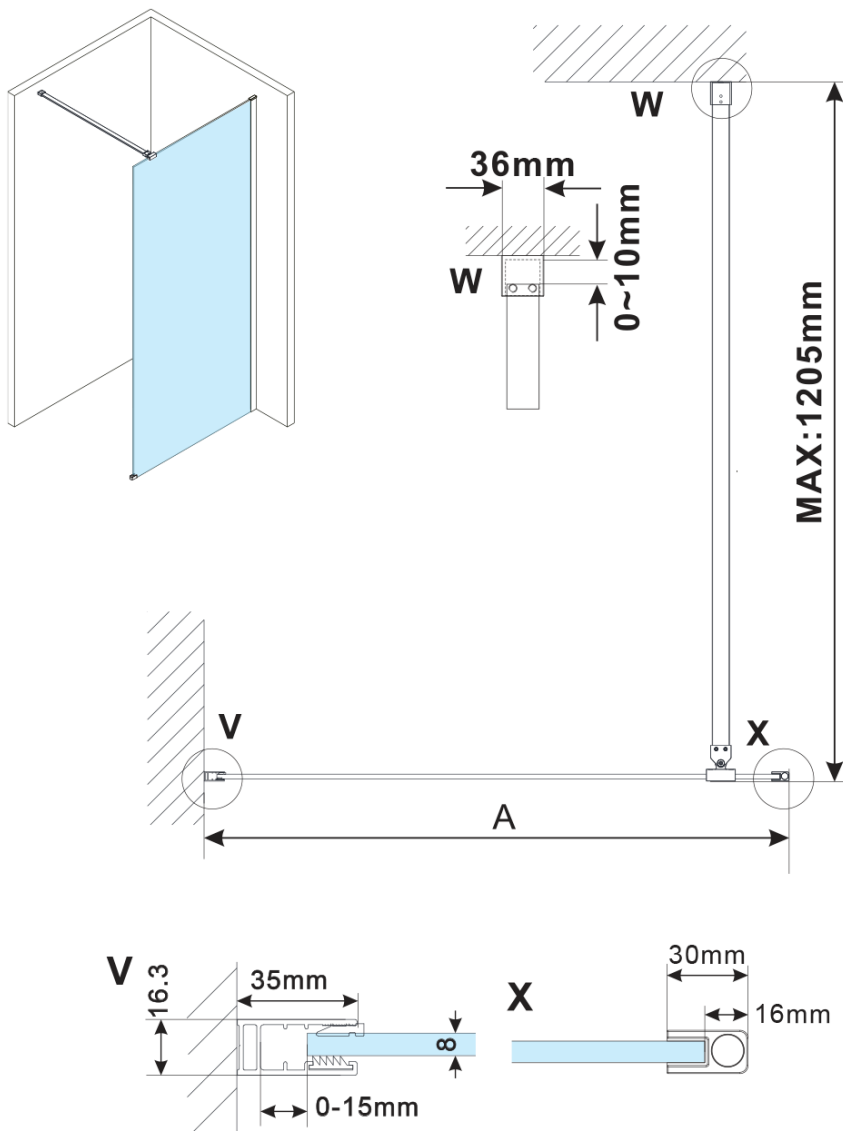

Objednací kód: ES1211

Základné informácie

Značka: Polysan

Séria: ESCA

Rozmery

Šírka: 1067 mm

Výška: 2100 mm

Vlastnosti

Typ výplne: Dymové sklo

Úprava skla: Antidrop

Hrúbka skla: 8 mm

Hmotnosť / ks: 57.0 kg

Balenie: 1 ks

Záruka: 2 roky

Technický list

MODEL	A,mm
ES1070/ES1170/ES1270/ES1370/ES1570	690~705
ES1080/ES1180/ES1280/ES1380/ES1580	790~805
ES1090/ES1190/ES1290/ES1390/ES1590	890~905
ES1010/ES1110/ES1210/ES1310/ES1510	990~1005
ES1011/ES1111/ES1211/ES1311/ES1511	1090~1105
ES1012/ES1112/ES1212/ES1312/ES1512	1190~1205
ES1013/ES1113/ES1213/ES1313/ES1513	1290~1305
ES1014/ES1114/ES1214/ES1314/ES1514	1390~1405
ES1015/ES1115/ES1215/ES1315/ES1515	1490~1505

MODEL	A,mm
ES1070/ES1170/ES1270/ES1370/ES1570	690~705
ES1080/ES1180/ES1280/ES1380/ES1580	790~805
ES1090/ES1190/ES1290/ES1390/ES1590	890~905
ES1010/ES1110/ES1210/ES1310/ES1510	990~1005
ES1011/ES1111/ES1211/ES1311/ES1511	1090~1105
ES1012/ES1112/ES1212/ES1312/ES1512	1190~1205
ES1013/ES1113/ES1213/ES1313/ES1513	1290~1305
ES1014/ES1114/ES1214/ES1314/ES1514	1390~1405
ES1015/ES1115/ES1215/ES1315/ES1515	1490~1505

MODEL	A,mm
ES1070/ES1170/ES1270/ES1370/ES1570	690-705
ES1080/ES1180/ES1280/ES1380/ES1580	790-805
ES1090/ES1190/ES1290/ES1390/ES1590	890-905
ES1010/ES1110/ES1210/ES1310/ES1510	990-1005
ES1011/ES1111/ES1211/ES1311/ES1511	1090-1105
ES1012/ES1112/ES1212/ES1312/ES1512	1190-1205
ES1013/ES1113/ES1213/ES1313/ES1513	1290-1305
ES1014/ES1114/ES1214/ES1314/ES1514	1390-1405
ES1015/ES1115/ES1215/ES1315/ES1515	1490-1505