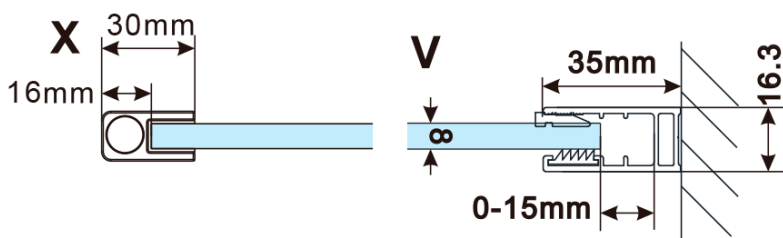

Objednací kód: ES1211

**Základné informácie**

Značka: Polysan

Séria: ESCA

**Rozmery**

Šírka: 1067 mm

Výška: 2100 mm

**Vlastnosti**

Typ výplne: Dymové sklo

Úprava skla: Antidrop

Hrúbka skla: 8 mm

Hmotnosť / ks: 57.0 kg

Balenie: 1 ks

Záruka: 3 roky

Technický list

MODEL	A,mm
ES1070/ES1170/ES1270/ES1370/ES1570	690~705
ES1080/ES1180/ES1280/ES1380/ES1580	790~805
ES1090/ES1190/ES1290/ES1390/ES1590	890~905
ES1010/ES1110/ES1210/ES1310/ES1510	990~1005
ES1011/ES1111/ES1211/ES1311/ES1511	1090~1105
ES1012/ES1112/ES1212/ES1312/ES1512	1190~1205
ES1013/ES1113/ES1213/ES1313/ES1513	1290~1305
ES1014/ES1114/ES1214/ES1314/ES1514	1390~1405
ES1015/ES1115/ES1215/ES1315/ES1515	1490~1505

MODEL	A,mm
ES1070/ES1170/ES1270/ES1370/ES1570	690~705
ES1080/ES1180/ES1280/ES1380/ES1580	790~805
ES1090/ES1190/ES1290/ES1390/ES1590	890~905
ES1010/ES1110/ES1210/ES1310/ES1510	990~1005
ES1011/ES1111/ES1211/ES1311/ES1511	1090~1105
ES1012/ES1112/ES1212/ES1312/ES1512	1190~1205
ES1013/ES1113/ES1213/ES1313/ES1513	1290~1305
ES1014/ES1114/ES1214/ES1314/ES1514	1390~1405
ES1015/ES1115/ES1215/ES1315/ES1515	1490~1505

MODEL	A,mm
ES1070/ES1170/ES1270/ES1370/ES1570	690-705
ES1080/ES1180/ES1280/ES1380/ES1580	790-805
ES1090/ES1190/ES1290/ES1390/ES1590	890-905
ES1010/ES1110/ES1210/ES1310/ES1510	990-1005
ES1011/ES1111/ES1211/ES1311/ES1511	1090-1105
ES1012/ES1112/ES1212/ES1312/ES1512	1190-1205
ES1013/ES1113/ES1213/ES1313/ES1513	1290-1305
ES1014/ES1114/ES1214/ES1314/ES1514	1390-1405
ES1015/ES1115/ES1215/ES1315/ES1515	1490-1505