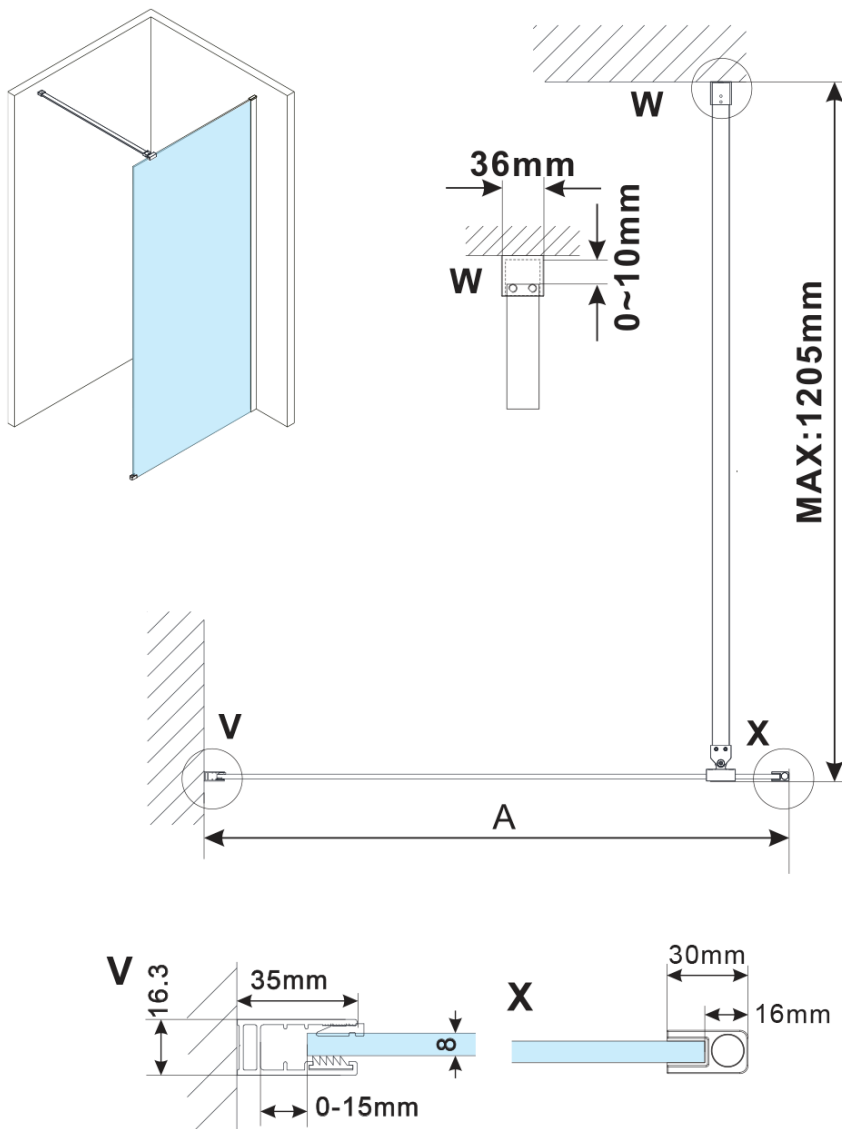

Objednací kód: ES1211

**Základné informácie**

Značka: Polysan

Séria: ESCA

**Rozmery**

Šírka: 1067 mm

Výška: 2100 mm

**Vlastnosti**

Typ výplne: Dymové sklo

Úprava skla: Antidrop

Hrúbka skla: 8 mm

Hmotnosť / ks: 57.0 kg

Balenie: 1 ks

Záruka: 3 roky

Technický list

MODEL	A,mm
ES1070/ES1170/ES1270/ES1370/ES1570	690~705
ES1080/ES1180/ES1280/ES1380/ES1580	790~805
ES1090/ES1190/ES1290/ES1390/ES1590	890~905
ES1010/ES1110/ES1210/ES1310/ES1510	990~1005
ES1011/ES1111/ES1211/ES1311/ES1511	1090~1105
ES1012/ES1112/ES1212/ES1312/ES1512	1190~1205
ES1013/ES1113/ES1213/ES1313/ES1513	1290~1305
ES1014/ES1114/ES1214/ES1314/ES1514	1390~1405
ES1015/ES1115/ES1215/ES1315/ES1515	1490~1505

MODEL	A,mm
ES1070/ES1170/ES1270/ES1370/ES1570	690~705
ES1080/ES1180/ES1280/ES1380/ES1580	790~805
ES1090/ES1190/ES1290/ES1390/ES1590	890~905
ES1010/ES1110/ES1210/ES1310/ES1510	990~1005
ES1011/ES1111/ES1211/ES1311/ES1511	1090~1105
ES1012/ES1112/ES1212/ES1312/ES1512	1190~1205
ES1013/ES1113/ES1213/ES1313/ES1513	1290~1305
ES1014/ES1114/ES1214/ES1314/ES1514	1390~1405
ES1015/ES1115/ES1215/ES1315/ES1515	1490~1505

MODEL	A,mm
ES1070/ES1170/ES1270/ES1370/ES1570	690-705
ES1080/ES1180/ES1280/ES1380/ES1580	790-805
ES1090/ES1190/ES1290/ES1390/ES1590	890-905
ES1010/ES1110/ES1210/ES1310/ES1510	990-1005
ES1011/ES1111/ES1211/ES1311/ES1511	1090-1105
ES1012/ES1112/ES1212/ES1312/ES1512	1190-1205
ES1013/ES1113/ES1213/ES1313/ES1513	1290-1305
ES1014/ES1114/ES1214/ES1314/ES1514	1390-1405
ES1015/ES1115/ES1215/ES1315/ES1515	1490-1505