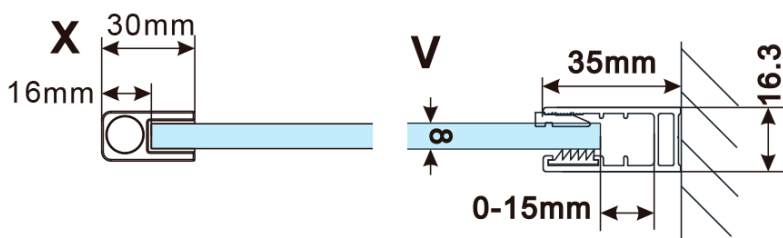

**Objednací kód:** ES1210

**Základné informácie**

**Značka:** Polysan

**Séria:** ESCA

**Rozmery**

**Šírka:** 967 mm

**Výška:** 2100 mm

**Vlastnosti**

**Záruka:** 2 roky

**Hmotnosť / ks:** 44 kg

**Balenie:** 1 ks

**Typ výplne:** Dymové sklo

**Úprava skla:** Antidrop

**Hrúbka skla:** 8 mm

Technický list

MODEL	A,mm
ES1070/ES1170/ES1270/ES1370/ES1570	690~705
ES1080/ES1180/ES1280/ES1380/ES1580	790~805
ES1090/ES1190/ES1290/ES1390/ES1590	890~905
ES1010/ES1110/ES1210/ES1310/ES1510	990~1005
ES1011/ES1111/ES1211/ES1311/ES1511	1090~1105
ES1012/ES1112/ES1212/ES1312/ES1512	1190~1205
ES1013/ES1113/ES1213/ES1313/ES1513	1290~1305
ES1014/ES1114/ES1214/ES1314/ES1514	1390~1405
ES1015/ES1115/ES1215/ES1315/ES1515	1490~1505

MODEL	A,mm
ES1070/ES1170/ES1270/ES1370/ES1570	690~705
ES1080/ES1180/ES1280/ES1380/ES1580	790~805
ES1090/ES1190/ES1290/ES1390/ES1590	890~905
ES1010/ES1110/ES1210/ES1310/ES1510	990~1005
ES1011/ES1111/ES1211/ES1311/ES1511	1090~1105
ES1012/ES1112/ES1212/ES1312/ES1512	1190~1205
ES1013/ES1113/ES1213/ES1313/ES1513	1290~1305
ES1014/ES1114/ES1214/ES1314/ES1514	1390~1405
ES1015/ES1115/ES1215/ES1315/ES1515	1490~1505

MODEL	A,mm
ES1070/ES1170/ES1270/ES1370/ES1570	690-705
ES1080/ES1180/ES1280/ES1380/ES1580	790-805
ES1090/ES1190/ES1290/ES1390/ES1590	890-905
ES1010/ES1110/ES1210/ES1310/ES1510	990-1005
ES1011/ES1111/ES1211/ES1311/ES1511	1090-1105
ES1012/ES1112/ES1212/ES1312/ES1512	1190-1205
ES1013/ES1113/ES1213/ES1313/ES1513	1290-1305
ES1014/ES1114/ES1214/ES1314/ES1514	1390-1405
ES1015/ES1115/ES1215/ES1315/ES1515	1490-1505