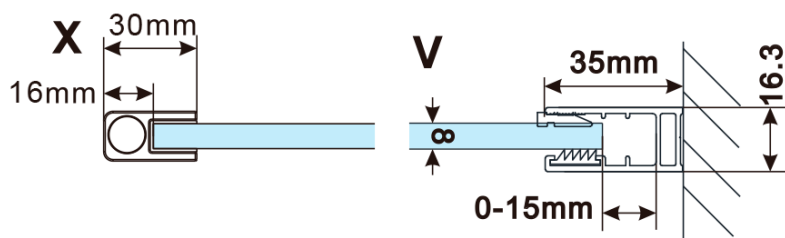

**Objednací kód:** ES1210

**Základné informácie**

**Značka:** Polysan

**Séria:** ESCA

**Rozmery**

**Šírka:** 967 mm

**Výška:** 2100 mm

**Vlastnosti**

**Typ výplne:** Dymové sklo

**Úprava skla:** Antidrop

**Hrúbka skla:** 8 mm

**Hmotnosť / ks:** 44.0 kg

**Balenie:** 1 ks

**Záruka:** 3 roky

Technický list

MODEL	A,mm
ES1070/ES1170/ES1270/ES1370/ES1570	690~705
ES1080/ES1180/ES1280/ES1380/ES1580	790~805
ES1090/ES1190/ES1290/ES1390/ES1590	890~905
ES1010/ES1110/ES1210/ES1310/ES1510	990~1005
ES1011/ES1111/ES1211/ES1311/ES1511	1090~1105
ES1012/ES1112/ES1212/ES1312/ES1512	1190~1205
ES1013/ES1113/ES1213/ES1313/ES1513	1290~1305
ES1014/ES1114/ES1214/ES1314/ES1514	1390~1405
ES1015/ES1115/ES1215/ES1315/ES1515	1490~1505

MODEL	A,mm
ES1070/ES1170/ES1270/ES1370/ES1570	690~705
ES1080/ES1180/ES1280/ES1380/ES1580	790~805
ES1090/ES1190/ES1290/ES1390/ES1590	890~905
ES1010/ES1110/ES1210/ES1310/ES1510	990~1005
ES1011/ES1111/ES1211/ES1311/ES1511	1090~1105
ES1012/ES1112/ES1212/ES1312/ES1512	1190~1205
ES1013/ES1113/ES1213/ES1313/ES1513	1290~1305
ES1014/ES1114/ES1214/ES1314/ES1514	1390~1405
ES1015/ES1115/ES1215/ES1315/ES1515	1490~1505

MODEL	A,mm
ES1070/ES1170/ES1270/ES1370/ES1570	690-705
ES1080/ES1180/ES1280/ES1380/ES1580	790-805
ES1090/ES1190/ES1290/ES1390/ES1590	890-905
ES1010/ES1110/ES1210/ES1310/ES1510	990-1005
ES1011/ES1111/ES1211/ES1311/ES1511	1090-1105
ES1012/ES1112/ES1212/ES1312/ES1512	1190-1205
ES1013/ES1113/ES1213/ES1313/ES1513	1290-1305
ES1014/ES1114/ES1214/ES1314/ES1514	1390-1405
ES1015/ES1115/ES1215/ES1315/ES1515	1490-1505