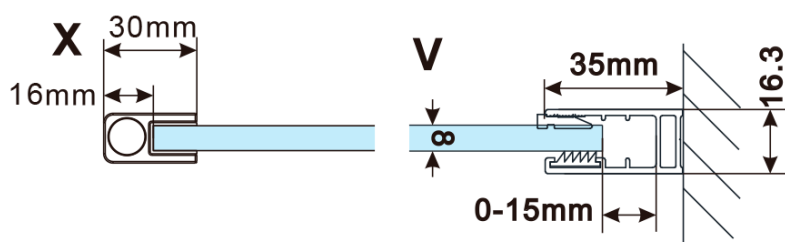

**Objednací kód:** ES1280

**Základné informácie**

**Značka:** Polysan

**Séria:** ESCA

**Rozmery**

**Šírka:** 767 mm

**Výška:** 2100 mm

**Vlastnosti**

**Typ výplne:** Dymové sklo

**Úprava skla:** Antidrop

**Hrúbka skla:** 8 mm

**Hmotnosť / ks:** 38.0 kg

**Balenie:** 1 ks

**Záruka:** 2 roky

Technický list

MODEL	A,mm
ES1070/ES1170/ES1270/ES1370/ES1570	690~705
ES1080/ES1180/ES1280/ES1380/ES1580	790~805
ES1090/ES1190/ES1290/ES1390/ES1590	890~905
ES1010/ES1110/ES1210/ES1310/ES1510	990~1005
ES1011/ES1111/ES1211/ES1311/ES1511	1090~1105
ES1012/ES1112/ES1212/ES1312/ES1512	1190~1205
ES1013/ES1113/ES1213/ES1313/ES1513	1290~1305
ES1014/ES1114/ES1214/ES1314/ES1514	1390~1405
ES1015/ES1115/ES1215/ES1315/ES1515	1490~1505

MODEL	A,mm
ES1070/ES1170/ES1270/ES1370/ES1570	690~705
ES1080/ES1180/ES1280/ES1380/ES1580	790~805
ES1090/ES1190/ES1290/ES1390/ES1590	890~905
ES1010/ES1110/ES1210/ES1310/ES1510	990~1005
ES1011/ES1111/ES1211/ES1311/ES1511	1090~1105
ES1012/ES1112/ES1212/ES1312/ES1512	1190~1205
ES1013/ES1113/ES1213/ES1313/ES1513	1290~1305
ES1014/ES1114/ES1214/ES1314/ES1514	1390~1405
ES1015/ES1115/ES1215/ES1315/ES1515	1490~1505

MODEL	A,mm
ES1070/ES1170/ES1270/ES1370/ES1570	690-705
ES1080/ES1180/ES1280/ES1380/ES1580	790-805
ES1090/ES1190/ES1290/ES1390/ES1590	890-905
ES1010/ES1110/ES1210/ES1310/ES1510	990-1005
ES1011/ES1111/ES1211/ES1311/ES1511	1090-1105
ES1012/ES1112/ES1212/ES1312/ES1512	1190-1205
ES1013/ES1113/ES1213/ES1313/ES1513	1290-1305
ES1014/ES1114/ES1214/ES1314/ES1514	1390-1405
ES1015/ES1115/ES1215/ES1315/ES1515	1490-1505