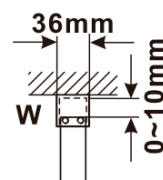

Objednací kód: ES1280

Základné informácie

Značka: Polysan

Séria: ESCA

Rozmery

Šírka: 767 mm

Výška: 2100 mm

Vlastnosti

MODEL	A,mm
ES1070/ES1170/ES1270/ES1370/ES1570	690~705
ES1080/ES1180/ES1280/ES1380/ES1580	790~805
ES1090/ES1190/ES1290/ES1390/ES1590	890~905
ES1010/ES1110/ES1210/ES1310/ES1510	990~1005
ES1011/ES1111/ES1211/ES1311/ES1511	1090~1105
ES1012/ES1112/ES1212/ES1312/ES1512	1190~1205
ES1013/ES1113/ES1213/ES1313/ES1513	1290~1305
ES1014/ES1114/ES1214/ES1314/ES1514	1390~1405
ES1015/ES1115/ES1215/ES1315/ES1515	1490~1505

MODEL	A,mm
ES1070/ES1170/ES1270/ES1370/ES1570	699
ES1080/ES1180/ES1280/ES1380/ES1580	799
ES1090/ES1190/ES1290/ES1390/ES1590	899
ES1010/ES1110/ES1210/ES1310/ES1510	999
ES1011/ES1111/ES1211/ES1311/ES1511	1099
ES1012/ES1112/ES1212/ES1312/ES1512	1199
ES1013/ES1113/ES1213/ES1313/ES1513	1299
ES1014/ES1114/ES1214/ES1314/ES1514	1399
ES1015/ES1115/ES1215/ES1315/ES1515	1499

MODEL	A,mm
ES1070/ES1170/ES1270/ES1370/ES1570	690-705
ES1080/ES1180/ES1280/ES1380/ES1580	790-805
ES1090/ES1190/ES1290/ES1390/ES1590	890-905
ES1010/ES1110/ES1210/ES1310/ES1510	990-1005
ES1011/ES1111/ES1211/ES1311/ES1511	1090-1105
ES1012/ES1112/ES1212/ES1312/ES1512	1190-1205
ES1013/ES1113/ES1213/ES1313/ES1513	1290-1305
ES1014/ES1114/ES1214/ES1314/ES1514	1390-1405
ES1015/ES1115/ES1215/ES1315/ES1515	1490-1505