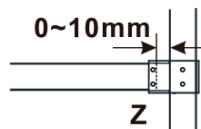

Objednací kód: ES1280

Základné informácie

Značka: Polysan

Séria: ESCA

Rozmery

Šírka: 767 mm

Výška: 2100 mm

Vlastnosti

Typ výplne: Dymové sklo

Úprava skla: Antidrop

Hrúbka skla: 8 mm

Hmotnosť / ks: 38.0 kg

Balenie: 1 ks

Záruka: 3 roky

Technický list

MODEL	A,mm
ES1070/ES1170/ES1270/ES1370/ES1570	690~705
ES1080/ES1180/ES1280/ES1380/ES1580	790~805
ES1090/ES1190/ES1290/ES1390/ES1590	890~905
ES1010/ES1110/ES1210/ES1310/ES1510	990~1005
ES1011/ES1111/ES1211/ES1311/ES1511	1090~1105
ES1012/ES1112/ES1212/ES1312/ES1512	1190~1205
ES1013/ES1113/ES1213/ES1313/ES1513	1290~1305
ES1014/ES1114/ES1214/ES1314/ES1514	1390~1405
ES1015/ES1115/ES1215/ES1315/ES1515	1490~1505

MODEL	A,mm
ES1070/ES1170/ES1270/ES1370/ES1570	690~705
ES1080/ES1180/ES1280/ES1380/ES1580	790~805
ES1090/ES1190/ES1290/ES1390/ES1590	890~905
ES1010/ES1110/ES1210/ES1310/ES1510	990~1005
ES1011/ES1111/ES1211/ES1311/ES1511	1090~1105
ES1012/ES1112/ES1212/ES1312/ES1512	1190~1205
ES1013/ES1113/ES1213/ES1313/ES1513	1290~1305
ES1014/ES1114/ES1214/ES1314/ES1514	1390~1405
ES1015/ES1115/ES1215/ES1315/ES1515	1490~1505

MODEL	A,mm
ES1070/ES1170/ES1270/ES1370/ES1570	690-705
ES1080/ES1180/ES1280/ES1380/ES1580	790-805
ES1090/ES1190/ES1290/ES1390/ES1590	890-905
ES1010/ES1110/ES1210/ES1310/ES1510	990-1005
ES1011/ES1111/ES1211/ES1311/ES1511	1090-1105
ES1012/ES1112/ES1212/ES1312/ES1512	1190-1205
ES1013/ES1113/ES1213/ES1313/ES1513	1290-1305
ES1014/ES1114/ES1214/ES1314/ES1514	1390-1405
ES1015/ES1115/ES1215/ES1315/ES1515	1490-1505