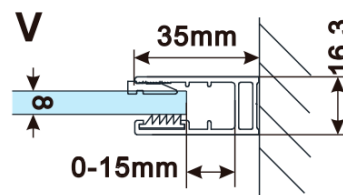

**Objednací kód:** ES1280

**Základné informácie**

**Značka:** Polysan

**Séria:** ESCA

**Rozmery**

**Šírka:** 767 mm

**Výška:** 2100 mm

**Vlastnosti**

**Typ výplne:** Dymové sklo

**Úprava skla:** Antidrop

**Hrúbka skla:** 8 mm

**Hmotnosť / ks:** 38.0 kg

**Balenie:** 1 ks

**Záruka:** 2 roky

Technický list

MODEL	A,mm
ES1070/ES1170/ES1270/ES1370/ES1570	690~705
ES1080/ES1180/ES1280/ES1380/ES1580	790~805
ES1090/ES1190/ES1290/ES1390/ES1590	890~905
ES1010/ES1110/ES1210/ES1310/ES1510	990~1005
ES1011/ES1111/ES1211/ES1311/ES1511	1090~1105
ES1012/ES1112/ES1212/ES1312/ES1512	1190~1205
ES1013/ES1113/ES1213/ES1313/ES1513	1290~1305
ES1014/ES1114/ES1214/ES1314/ES1514	1390~1405
ES1015/ES1115/ES1215/ES1315/ES1515	1490~1505

MODEL	A,mm
ES1070/ES1170/ES1270/ES1370/ES1570	690~705
ES1080/ES1180/ES1280/ES1380/ES1580	790~805
ES1090/ES1190/ES1290/ES1390/ES1590	890~905
ES1010/ES1110/ES1210/ES1310/ES1510	990~1005
ES1011/ES1111/ES1211/ES1311/ES1511	1090~1105
ES1012/ES1112/ES1212/ES1312/ES1512	1190~1205
ES1013/ES1113/ES1213/ES1313/ES1513	1290~1305
ES1014/ES1114/ES1214/ES1314/ES1514	1390~1405
ES1015/ES1115/ES1215/ES1315/ES1515	1490~1505

MODEL	A,mm
ES1070/ES1170/ES1270/ES1370/ES1570	690-705
ES1080/ES1180/ES1280/ES1380/ES1580	790-805
ES1090/ES1190/ES1290/ES1390/ES1590	890-905
ES1010/ES1110/ES1210/ES1310/ES1510	990-1005
ES1011/ES1111/ES1211/ES1311/ES1511	1090-1105
ES1012/ES1112/ES1212/ES1312/ES1512	1190-1205
ES1013/ES1113/ES1213/ES1313/ES1513	1290-1305
ES1014/ES1114/ES1214/ES1314/ES1514	1390-1405
ES1015/ES1115/ES1215/ES1315/ES1515	1490-1505