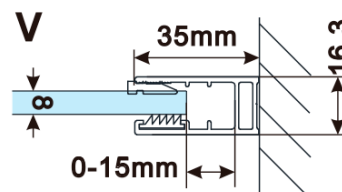

Objednací kód: ES1280

Základné informácie

Značka: Polysan

Séria: ESCA

Rozmery

Šírka: 767 mm

Výška: 2100 mm

Vlastnosti

Záruka: 2 roky

Hmotnosť / ks: 38 kg

Balenie: 1 ks

Typ výplne: Dymové sklo

Úprava skla: Antidrop

Hrúbka skla: 8 mm

Technický list

MODEL	A,mm
ES1070/ES1170/ES1270/ES1370/ES1570	690~705
ES1080/ES1180/ES1280/ES1380/ES1580	790~805
ES1090/ES1190/ES1290/ES1390/ES1590	890~905
ES1010/ES1110/ES1210/ES1310/ES1510	990~1005
ES1011/ES1111/ES1211/ES1311/ES1511	1090~1105
ES1012/ES1112/ES1212/ES1312/ES1512	1190~1205
ES1013/ES1113/ES1213/ES1313/ES1513	1290~1305
ES1014/ES1114/ES1214/ES1314/ES1514	1390~1405
ES1015/ES1115/ES1215/ES1315/ES1515	1490~1505

MODEL	A,mm
ES1070/ES1170/ES1270/ES1370/ES1570	690~705
ES1080/ES1180/ES1280/ES1380/ES1580	790~805
ES1090/ES1190/ES1290/ES1390/ES1590	890~905
ES1010/ES1110/ES1210/ES1310/ES1510	990~1005
ES1011/ES1111/ES1211/ES1311/ES1511	1090~1105
ES1012/ES1112/ES1212/ES1312/ES1512	1190~1205
ES1013/ES1113/ES1213/ES1313/ES1513	1290~1305
ES1014/ES1114/ES1214/ES1314/ES1514	1390~1405
ES1015/ES1115/ES1215/ES1315/ES1515	1490~1505

MODEL	A,mm
ES1070/ES1170/ES1270/ES1370/ES1570	690-705
ES1080/ES1180/ES1280/ES1380/ES1580	790-805
ES1090/ES1190/ES1290/ES1390/ES1590	890-905
ES1010/ES1110/ES1210/ES1310/ES1510	990-1005
ES1011/ES1111/ES1211/ES1311/ES1511	1090-1105
ES1012/ES1112/ES1212/ES1312/ES1512	1190-1205
ES1013/ES1113/ES1213/ES1313/ES1513	1290-1305
ES1014/ES1114/ES1214/ES1314/ES1514	1390-1405
ES1015/ES1115/ES1215/ES1315/ES1515	1490-1505