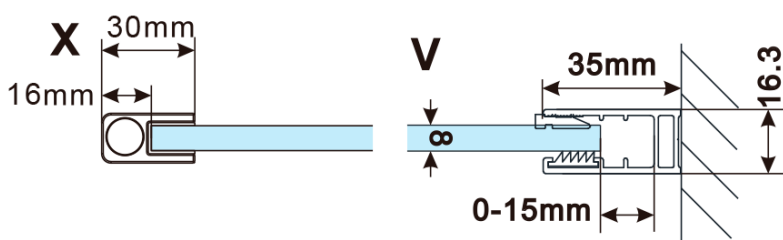

Objednací kód: ES1270

Základné informácie

Značka: Polysan

Séria: ESCA

Rozmery

Šírka: 667 mm

Výška: 2100 mm

Vlastnosti

Typ výplne: Dymové sklo

Úprava skla: Antidrop

Hrúbka skla: 8 mm

Hmotnosť / ks: 31.0 kg

Balenie: 1 ks

Záruka: 3 roky

Technický list

MODEL	A,mm
ES1070/ES1170/ES1270/ES1370/ES1570	690~705
ES1080/ES1180/ES1280/ES1380/ES1580	790~805
ES1090/ES1190/ES1290/ES1390/ES1590	890~905
ES1010/ES1110/ES1210/ES1310/ES1510	990~1005
ES1011/ES1111/ES1211/ES1311/ES1511	1090~1105
ES1012/ES1112/ES1212/ES1312/ES1512	1190~1205
ES1013/ES1113/ES1213/ES1313/ES1513	1290~1305
ES1014/ES1114/ES1214/ES1314/ES1514	1390~1405
ES1015/ES1115/ES1215/ES1315/ES1515	1490~1505

MODEL	A,mm
ES1070/ES1170/ES1270/ES1370/ES1570	690~705
ES1080/ES1180/ES1280/ES1380/ES1580	790~805
ES1090/ES1190/ES1290/ES1390/ES1590	890~905
ES1010/ES1110/ES1210/ES1310/ES1510	990~1005
ES1011/ES1111/ES1211/ES1311/ES1511	1090~1105
ES1012/ES1112/ES1212/ES1312/ES1512	1190~1205
ES1013/ES1113/ES1213/ES1313/ES1513	1290~1305
ES1014/ES1114/ES1214/ES1314/ES1514	1390~1405
ES1015/ES1115/ES1215/ES1315/ES1515	1490~1505

MODEL	A,mm
ES1070/ES1170/ES1270/ES1370/ES1570	690-705
ES1080/ES1180/ES1280/ES1380/ES1580	790-805
ES1090/ES1190/ES1290/ES1390/ES1590	890-905
ES1010/ES1110/ES1210/ES1310/ES1510	990-1005
ES1011/ES1111/ES1211/ES1311/ES1511	1090-1105
ES1012/ES1112/ES1212/ES1312/ES1512	1190-1205
ES1013/ES1113/ES1213/ES1313/ES1513	1290-1305
ES1014/ES1114/ES1214/ES1314/ES1514	1390-1405
ES1015/ES1115/ES1215/ES1315/ES1515	1490-1505