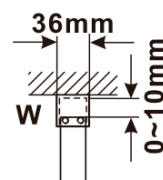

Objednací kód: ES1270

Základné informácie

Značka: Polysan

Séria: ESCA

Rozmery

Šírka: 667 mm

Výška: 2100 mm

Vlastnosti

MODEL	A,mm
ES1070/ES1170/ES1270/ES1370/ES1570	690~705
ES1080/ES1180/ES1280/ES1380/ES1580	790~805
ES1090/ES1190/ES1290/ES1390/ES1590	890~905
ES1010/ES1110/ES1210/ES1310/ES1510	990~1005
ES1011/ES1111/ES1211/ES1311/ES1511	1090~1105
ES1012/ES1112/ES1212/ES1312/ES1512	1190~1205
ES1013/ES1113/ES1213/ES1313/ES1513	1290~1305
ES1014/ES1114/ES1214/ES1314/ES1514	1390~1405
ES1015/ES1115/ES1215/ES1315/ES1515	1490~1505

MODEL	A,mm
ES1070/ES1170/ES1270/ES1370/ES1570	699
ES1080/ES1180/ES1280/ES1380/ES1580	799
ES1090/ES1190/ES1290/ES1390/ES1590	899
ES1010/ES1110/ES1210/ES1310/ES1510	999
ES1011/ES1111/ES1211/ES1311/ES1511	1099
ES1012/ES1112/ES1212/ES1312/ES1512	1199
ES1013/ES1113/ES1213/ES1313/ES1513	1299
ES1014/ES1114/ES1214/ES1314/ES1514	1399
ES1015/ES1115/ES1215/ES1315/ES1515	1499

MODEL	A,mm
ES1070/ES1170/ES1270/ES1370/ES1570	690-705
ES1080/ES1180/ES1280/ES1380/ES1580	790-805
ES1090/ES1190/ES1290/ES1390/ES1590	890-905
ES1010/ES1110/ES1210/ES1310/ES1510	990-1005
ES1011/ES1111/ES1211/ES1311/ES1511	1090-1105
ES1012/ES1112/ES1212/ES1312/ES1512	1190-1205
ES1013/ES1113/ES1213/ES1313/ES1513	1290-1305
ES1014/ES1114/ES1214/ES1314/ES1514	1390-1405
ES1015/ES1115/ES1215/ES1315/ES1515	1490-1505