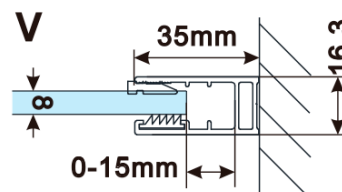

Objednací kód: ES1270

Základné informácie

Značka: Polysan

Séria: ESCA

Rozmery

Šírka: 667 mm

Výška: 2100 mm

Vlastnosti

Záruka: 2 roky

Hmotnosť / ks: 31 kg

Balenie: 1 ks

Typ výplne: Dymové sklo

Úprava skla: Antidrop

Hrúbka skla: 8 mm

Technický list

MODEL	A,mm
ES1070/ES1170/ES1270/ES1370/ES1570	690~705
ES1080/ES1180/ES1280/ES1380/ES1580	790~805
ES1090/ES1190/ES1290/ES1390/ES1590	890~905
ES1010/ES1110/ES1210/ES1310/ES1510	990~1005
ES1011/ES1111/ES1211/ES1311/ES1511	1090~1105
ES1012/ES1112/ES1212/ES1312/ES1512	1190~1205
ES1013/ES1113/ES1213/ES1313/ES1513	1290~1305
ES1014/ES1114/ES1214/ES1314/ES1514	1390~1405
ES1015/ES1115/ES1215/ES1315/ES1515	1490~1505

MODEL	A,mm
ES1070/ES1170/ES1270/ES1370/ES1570	690~705
ES1080/ES1180/ES1280/ES1380/ES1580	790~805
ES1090/ES1190/ES1290/ES1390/ES1590	890~905
ES1010/ES1110/ES1210/ES1310/ES1510	990~1005
ES1011/ES1111/ES1211/ES1311/ES1511	1090~1105
ES1012/ES1112/ES1212/ES1312/ES1512	1190~1205
ES1013/ES1113/ES1213/ES1313/ES1513	1290~1305
ES1014/ES1114/ES1214/ES1314/ES1514	1390~1405
ES1015/ES1115/ES1215/ES1315/ES1515	1490~1505

MODEL	A,mm
ES1070/ES1170/ES1270/ES1370/ES1570	690-705
ES1080/ES1180/ES1280/ES1380/ES1580	790-805
ES1090/ES1190/ES1290/ES1390/ES1590	890-905
ES1010/ES1110/ES1210/ES1310/ES1510	990-1005
ES1011/ES1111/ES1211/ES1311/ES1511	1090-1105
ES1012/ES1112/ES1212/ES1312/ES1512	1190-1205
ES1013/ES1113/ES1213/ES1313/ES1513	1290-1305
ES1014/ES1114/ES1214/ES1314/ES1514	1390-1405
ES1015/ES1115/ES1215/ES1315/ES1515	1490-1505