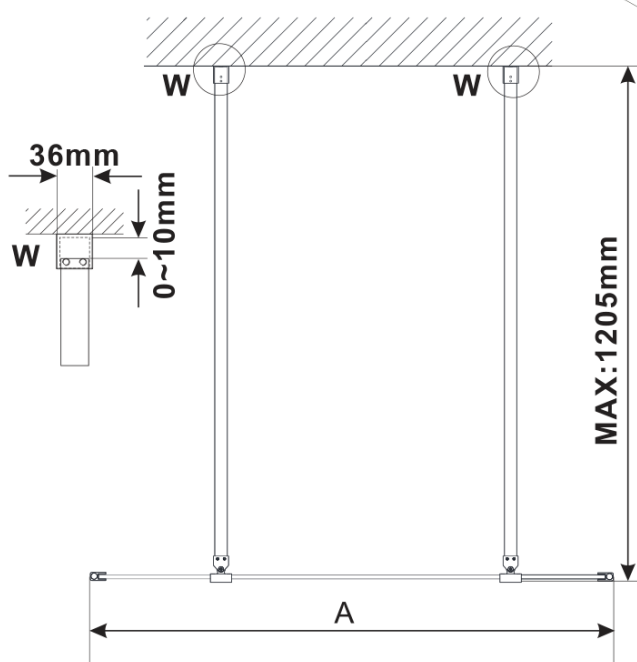

Objednací kód: ES1270

Základné informácie

Značka: Polysan

Séria: ESCA

Rozmery

Šírka: 667 mm

Výška: 2100 mm

Vlastnosti

MODEL	A,mm
ES1070/ES1170/ES1270/ES1370/ES1570	690~705
ES1080/ES1180/ES1280/ES1380/ES1580	790~805
ES1090/ES1190/ES1290/ES1390/ES1590	890~905
ES1010/ES1110/ES1210/ES1310/ES1510	990~1005
ES1011/ES1111/ES1211/ES1311/ES1511	1090~1105
ES1012/ES1112/ES1212/ES1312/ES1512	1190~1205
ES1013/ES1113/ES1213/ES1313/ES1513	1290~1305
ES1014/ES1114/ES1214/ES1314/ES1514	1390~1405
ES1015/ES1115/ES1215/ES1315/ES1515	1490~1505

MODEL	A,mm
ES1070/ES1170/ES1270/ES1370/ES1570	699
ES1080/ES1180/ES1280/ES1380/ES1580	799
ES1090/ES1190/ES1290/ES1390/ES1590	899
ES1010/ES1110/ES1210/ES1310/ES1510	999
ES1011/ES1111/ES1211/ES1311/ES1511	1099
ES1012/ES1112/ES1212/ES1312/ES1512	1199
ES1013/ES1113/ES1213/ES1313/ES1513	1299
ES1014/ES1114/ES1214/ES1314/ES1514	1399
ES1015/ES1115/ES1215/ES1315/ES1515	1499

MODEL	A,mm
ES1070/ES1170/ES1270/ES1370/ES1570	690-705
ES1080/ES1180/ES1280/ES1380/ES1580	790-805
ES1090/ES1190/ES1290/ES1390/ES1590	890-905
ES1010/ES1110/ES1210/ES1310/ES1510	990-1005
ES1011/ES1111/ES1211/ES1311/ES1511	1090-1105
ES1012/ES1112/ES1212/ES1312/ES1512	1190-1205
ES1013/ES1113/ES1213/ES1313/ES1513	1290-1305
ES1014/ES1114/ES1214/ES1314/ES1514	1390-1405
ES1015/ES1115/ES1215/ES1315/ES1515	1490-1505