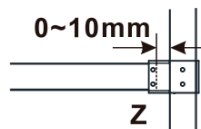

Objednací kód: ES1015

**Základné informácie**

Značka: Polysan

Séria: ESCA

**Rozmery**

Šírka: 1467 mm

Výška: 2100 mm

**Vlastnosti**

Typ výplne: Číre sklo

Úprava skla: Antidrop

Hrúbka skla: 8 mm

Hmotnosť / ks: 75.0 kg

Balenie: 1 ks

Záruka: 2 roky

### Technický list

MODEL	A,mm
ES1070/ES1170/ES1270/ES1370/ES1570	690~705
ES1080/ES1180/ES1280/ES1380/ES1580	790~805
ES1090/ES1190/ES1290/ES1390/ES1590	890~905
ES1010/ES1110/ES1210/ES1310/ES1510	990~1005
ES1011/ES1111/ES1211/ES1311/ES1511	1090~1105
ES1012/ES1112/ES1212/ES1312/ES1512	1190~1205
ES1013/ES1113/ES1213/ES1313/ES1513	1290~1305
ES1014/ES1114/ES1214/ES1314/ES1514	1390~1405
ES1015/ES1115/ES1215/ES1315/ES1515	1490~1505

MODEL	A,mm
ES1070/ES1170/ES1270/ES1370/ES1570	690-705
ES1080/ES1180/ES1280/ES1380/ES1580	790-805
ES1090/ES1190/ES1290/ES1390/ES1590	890-905
ES1010/ES1110/ES1210/ES1310/ES1510	990-1005
ES1011/ES1111/ES1211/ES1311/ES1511	1090-1105
ES1012/ES1112/ES1212/ES1312/ES1512	1190-1205
ES1013/ES1113/ES1213/ES1313/ES1513	1290-1305
ES1014/ES1114/ES1214/ES1314/ES1514	1390-1405
ES1015/ES1115/ES1215/ES1315/ES1515	1490-1505