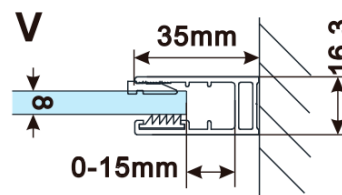

Objednací kód: ES1015

**Základné informácie**

Značka: Polysan

Séria: ESCA

**Rozmery**

Šírka: 1467 mm

Výška: 2100 mm

**Vlastnosti**

### Technický list

MODEL	A,mm
ES1070/ES1170/ES1270/ES1370/ES1570	690~705
ES1080/ES1180/ES1280/ES1380/ES1580	790~805
ES1090/ES1190/ES1290/ES1390/ES1590	890~905
ES1010/ES1110/ES1210/ES1310/ES1510	990~1005
ES1011/ES1111/ES1211/ES1311/ES1511	1090~1105
ES1012/ES1112/ES1212/ES1312/ES1512	1190~1205
ES1013/ES1113/ES1213/ES1313/ES1513	1290~1305
ES1014/ES1114/ES1214/ES1314/ES1514	1390~1405
ES1015/ES1115/ES1215/ES1315/ES1515	1490~1505

MODEL	A,mm
ES1070/ES1170/ES1270/ES1370/ES1570	699
ES1080/ES1180/ES1280/ES1380/ES1580	799
ES1090/ES1190/ES1290/ES1390/ES1590	899
ES1010/ES1110/ES1210/ES1310/ES1510	999
ES1011/ES1111/ES1211/ES1311/ES1511	1099
ES1012/ES1112/ES1212/ES1312/ES1512	1199
ES1013/ES1113/ES1213/ES1313/ES1513	1299
ES1014/ES1114/ES1214/ES1314/ES1514	1399
ES1015/ES1115/ES1215/ES1315/ES1515	1499

MODEL	A,mm
ES1070/ES1170/ES1270/ES1370/ES1570	690-705
ES1080/ES1180/ES1280/ES1380/ES1580	790-805
ES1090/ES1190/ES1290/ES1390/ES1590	890-905
ES1010/ES1110/ES1210/ES1310/ES1510	990-1005
ES1011/ES1111/ES1211/ES1311/ES1511	1090-1105
ES1012/ES1112/ES1212/ES1312/ES1512	1190-1205
ES1013/ES1113/ES1213/ES1313/ES1513	1290-1305
ES1014/ES1114/ES1214/ES1314/ES1514	1390-1405
ES1015/ES1115/ES1215/ES1315/ES1515	1490-1505