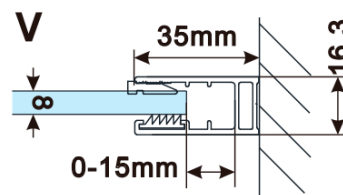

Objednací kód: ES1015

**Základné informácie**

Značka: Polysan

Séria: ESCA

**Rozmery**

Šírka: 1467 mm

Výška: 2100 mm

**Vlastnosti**

Typ výplne: Číre sklo

Úprava skla: Antidrop

Hrúbka skla: 8 mm

Hmotnosť / ks: 75.0 kg

Balenie: 1 ks

Záruka: 3 roky

Technický list

| MODEL                              | A,mm      |
|------------------------------------|-----------|
| ES1070/ES1170/ES1270/ES1370/ES1570 | 690~705   |
| ES1080/ES1180/ES1280/ES1380/ES1580 | 790~805   |
| ES1090/ES1190/ES1290/ES1390/ES1590 | 890~905   |
| ES1010/ES1110/ES1210/ES1310/ES1510 | 990~1005  |
| ES1011/ES1111/ES1211/ES1311/ES1511 | 1090~1105 |
| ES1012/ES1112/ES1212/ES1312/ES1512 | 1190~1205 |
| ES1013/ES1113/ES1213/ES1313/ES1513 | 1290~1305 |
| ES1014/ES1114/ES1214/ES1314/ES1514 | 1390~1405 |
| ES1015/ES1115/ES1215/ES1315/ES1515 | 1490~1505 |

| MODEL                              | A,mm |
|------------------------------------|------|
| ES1070/ES1170/ES1270/ES1370/ES1570 | 699  |
| ES1080/ES1180/ES1280/ES1380/ES1580 | 799  |
| ES1090/ES1190/ES1290/ES1390/ES1590 | 899  |
| ES1010/ES1110/ES1210/ES1310/ES1510 | 999  |
| ES1011/ES1111/ES1211/ES1311/ES1511 | 1099 |
| ES1012/ES1112/ES1212/ES1312/ES1512 | 1199 |
| ES1013/ES1113/ES1213/ES1313/ES1513 | 1299 |
| ES1014/ES1114/ES1214/ES1314/ES1514 | 1399 |
| ES1015/ES1115/ES1215/ES1315/ES1515 | 1499 |

| MODEL                              | A,mm      |
|------------------------------------|-----------|
| ES1070/ES1170/ES1270/ES1370/ES1570 | 690-705   |
| ES1080/ES1180/ES1280/ES1380/ES1580 | 790-805   |
| ES1090/ES1190/ES1290/ES1390/ES1590 | 890-905   |
| ES1010/ES1110/ES1210/ES1310/ES1510 | 990-1005  |
| ES1011/ES1111/ES1211/ES1311/ES1511 | 1090-1105 |
| ES1012/ES1112/ES1212/ES1312/ES1512 | 1190-1205 |
| ES1013/ES1113/ES1213/ES1313/ES1513 | 1290-1305 |
| ES1014/ES1114/ES1214/ES1314/ES1514 | 1390-1405 |
| ES1015/ES1115/ES1215/ES1315/ES1515 | 1490-1505 |