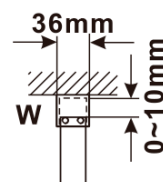

Objednací kód: ES1015

Základné informácie

Značka: Polysan

Séria: ESCA

Rozmery

Šírka: 1467 mm

Výška: 2100 mm

Vlastnosti

Typ výplne: Číre sklo

Úprava skla: Antidrop

Hrúbka skla: 8 mm

Hmotnosť / ks: 75.0 kg

Balenie: 1 ks

Záruka: 3 roky

Technický list

MODEL	A,mm
ES1070/ES1170/ES1270/ES1370/ES1570	690~705
ES1080/ES1180/ES1280/ES1380/ES1580	790~805
ES1090/ES1190/ES1290/ES1390/ES1590	890~905
ES1010/ES1110/ES1210/ES1310/ES1510	990~1005
ES1011/ES1111/ES1211/ES1311/ES1511	1090~1105
ES1012/ES1112/ES1212/ES1312/ES1512	1190~1205
ES1013/ES1113/ES1213/ES1313/ES1513	1290~1305
ES1014/ES1114/ES1214/ES1314/ES1514	1390~1405
ES1015/ES1115/ES1215/ES1315/ES1515	1490~1505

MODEL	A,mm
ES1070/ES1170/ES1270/ES1370/ES1570	699
ES1080/ES1180/ES1280/ES1380/ES1580	799
ES1090/ES1190/ES1290/ES1390/ES1590	899
ES1010/ES1110/ES1210/ES1310/ES1510	999
ES1011/ES1111/ES1211/ES1311/ES1511	1099
ES1012/ES1112/ES1212/ES1312/ES1512	1199
ES1013/ES1113/ES1213/ES1313/ES1513	1299
ES1014/ES1114/ES1214/ES1314/ES1514	1399
ES1015/ES1115/ES1215/ES1315/ES1515	1499

MODEL	A,mm
ES1070/ES1170/ES1270/ES1370/ES1570	690-705
ES1080/ES1180/ES1280/ES1380/ES1580	790-805
ES1090/ES1190/ES1290/ES1390/ES1590	890-905
ES1010/ES1110/ES1210/ES1310/ES1510	990-1005
ES1011/ES1111/ES1211/ES1311/ES1511	1090-1105
ES1012/ES1112/ES1212/ES1312/ES1512	1190-1205
ES1013/ES1113/ES1213/ES1313/ES1513	1290-1305
ES1014/ES1114/ES1214/ES1314/ES1514	1390-1405
ES1015/ES1115/ES1215/ES1315/ES1515	1490-1505