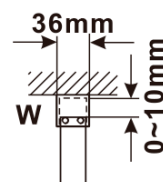

Objednací kód: ES1014

Základné informácie

Značka: Polysan

Séria: ESCA

Rozmery

Šírka: 1367 mm

Výška: 2100 mm

Vlastnosti

Typ výplne: Číre sklo

Úprava skla: Antidrop

Hrúbka skla: 8 mm

Hmotnosť / ks: 75.0 kg

Balenie: 1 ks

Záruka: 3 roky

Technický list

MODEL	A,mm
ES1070/ES1170/ES1270/ES1370/ES1570	690~705
ES1080/ES1180/ES1280/ES1380/ES1580	790~805
ES1090/ES1190/ES1290/ES1390/ES1590	890~905
ES1010/ES1110/ES1210/ES1310/ES1510	990~1005
ES1011/ES1111/ES1211/ES1311/ES1511	1090~1105
ES1012/ES1112/ES1212/ES1312/ES1512	1190~1205
ES1013/ES1113/ES1213/ES1313/ES1513	1290~1305
ES1014/ES1114/ES1214/ES1314/ES1514	1390~1405
ES1015/ES1115/ES1215/ES1315/ES1515	1490~1505

MODEL	A,mm
ES1070/ES1170/ES1270/ES1370/ES1570	699
ES1080/ES1180/ES1280/ES1380/ES1580	799
ES1090/ES1190/ES1290/ES1390/ES1590	899
ES1010/ES1110/ES1210/ES1310/ES1510	999
ES1011/ES1111/ES1211/ES1311/ES1511	1099
ES1012/ES1112/ES1212/ES1312/ES1512	1199
ES1013/ES1113/ES1213/ES1313/ES1513	1299
ES1014/ES1114/ES1214/ES1314/ES1514	1399
ES1015/ES1115/ES1215/ES1315/ES1515	1499

MODEL	A,mm
ES1070/ES1170/ES1270/ES1370/ES1570	690-705
ES1080/ES1180/ES1280/ES1380/ES1580	790-805
ES1090/ES1190/ES1290/ES1390/ES1590	890-905
ES1010/ES1110/ES1210/ES1310/ES1510	990-1005
ES1011/ES1111/ES1211/ES1311/ES1511	1090-1105
ES1012/ES1112/ES1212/ES1312/ES1512	1190-1205
ES1013/ES1113/ES1213/ES1313/ES1513	1290-1305
ES1014/ES1114/ES1214/ES1314/ES1514	1390-1405
ES1015/ES1115/ES1215/ES1315/ES1515	1490-1505