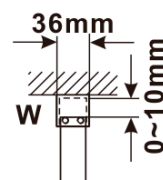

Objednací kód: ES1013

Základné informácie

Značka: Polysan

Séria: ESCA

Rozmery

Šírka: 1267 mm

Výška: 2100 mm

Vlastnosti

Záruka: 2 roky

Hmotnosť / ks: 70 kg

Balenie: 1 ks

Typ výplne: Číre sklo

Úprava skla: Antidrop

Hrúbka skla: 8 mm

Technický list

MODEL	A,mm
ES1070/ES1170/ES1270/ES1370/ES1570	690~705
ES1080/ES1180/ES1280/ES1380/ES1580	790~805
ES1090/ES1190/ES1290/ES1390/ES1590	890~905
ES1010/ES1110/ES1210/ES1310/ES1510	990~1005
ES1011/ES1111/ES1211/ES1311/ES1511	1090~1105
ES1012/ES1112/ES1212/ES1312/ES1512	1190~1205
ES1013/ES1113/ES1213/ES1313/ES1513	1290~1305
ES1014/ES1114/ES1214/ES1314/ES1514	1390~1405
ES1015/ES1115/ES1215/ES1315/ES1515	1490~1505

MODEL	A,mm
ES1070/ES1170/ES1270/ES1370/ES1570	699
ES1080/ES1180/ES1280/ES1380/ES1580	799
ES1090/ES1190/ES1290/ES1390/ES1590	899
ES1010/ES1110/ES1210/ES1310/ES1510	999
ES1011/ES1111/ES1211/ES1311/ES1511	1099
ES1012/ES1112/ES1212/ES1312/ES1512	1199
ES1013/ES1113/ES1213/ES1313/ES1513	1299
ES1014/ES1114/ES1214/ES1314/ES1514	1399
ES1015/ES1115/ES1215/ES1315/ES1515	1499

MODEL	A,mm
ES1070/ES1170/ES1270/ES1370/ES1570	690-705
ES1080/ES1180/ES1280/ES1380/ES1580	790-805
ES1090/ES1190/ES1290/ES1390/ES1590	890-905
ES1010/ES1110/ES1210/ES1310/ES1510	990-1005
ES1011/ES1111/ES1211/ES1311/ES1511	1090-1105
ES1012/ES1112/ES1212/ES1312/ES1512	1190-1205
ES1013/ES1113/ES1213/ES1313/ES1513	1290-1305
ES1014/ES1114/ES1214/ES1314/ES1514	1390-1405
ES1015/ES1115/ES1215/ES1315/ES1515	1490-1505