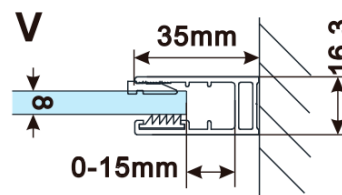

Objednací kód: ES1013

Základné informácie

Značka: Polysan

Séria: ESCA

Rozmery

Šírka: 1267 mm

Výška: 2100 mm

Vlastnosti

Záruka: 2 roky

Hmotnosť / ks: 70 kg

Balenie: 1 ks

Typ výplne: Číre sklo

Úprava skla: Antidrop

Hrúbka skla: 8 mm

Technický list

MODEL	A,mm
ES1070/ES1170/ES1270/ES1370/ES1570	690~705
ES1080/ES1180/ES1280/ES1380/ES1580	790~805
ES1090/ES1190/ES1290/ES1390/ES1590	890~905
ES1010/ES1110/ES1210/ES1310/ES1510	990~1005
ES1011/ES1111/ES1211/ES1311/ES1511	1090~1105
ES1012/ES1112/ES1212/ES1312/ES1512	1190~1205
ES1013/ES1113/ES1213/ES1313/ES1513	1290~1305
ES1014/ES1114/ES1214/ES1314/ES1514	1390~1405
ES1015/ES1115/ES1215/ES1315/ES1515	1490~1505

MODEL	A,mm
ES1070/ES1170/ES1270/ES1370/ES1570	699
ES1080/ES1180/ES1280/ES1380/ES1580	799
ES1090/ES1190/ES1290/ES1390/ES1590	899
ES1010/ES1110/ES1210/ES1310/ES1510	999
ES1011/ES1111/ES1211/ES1311/ES1511	1099
ES1012/ES1112/ES1212/ES1312/ES1512	1199
ES1013/ES1113/ES1213/ES1313/ES1513	1299
ES1014/ES1114/ES1214/ES1314/ES1514	1399
ES1015/ES1115/ES1215/ES1315/ES1515	1499

MODEL	A,mm
ES1070/ES1170/ES1270/ES1370/ES1570	690-705
ES1080/ES1180/ES1280/ES1380/ES1580	790-805
ES1090/ES1190/ES1290/ES1390/ES1590	890-905
ES1010/ES1110/ES1210/ES1310/ES1510	990-1005
ES1011/ES1111/ES1211/ES1311/ES1511	1090-1105
ES1012/ES1112/ES1212/ES1312/ES1512	1190-1205
ES1013/ES1113/ES1213/ES1313/ES1513	1290-1305
ES1014/ES1114/ES1214/ES1314/ES1514	1390-1405
ES1015/ES1115/ES1215/ES1315/ES1515	1490-1505