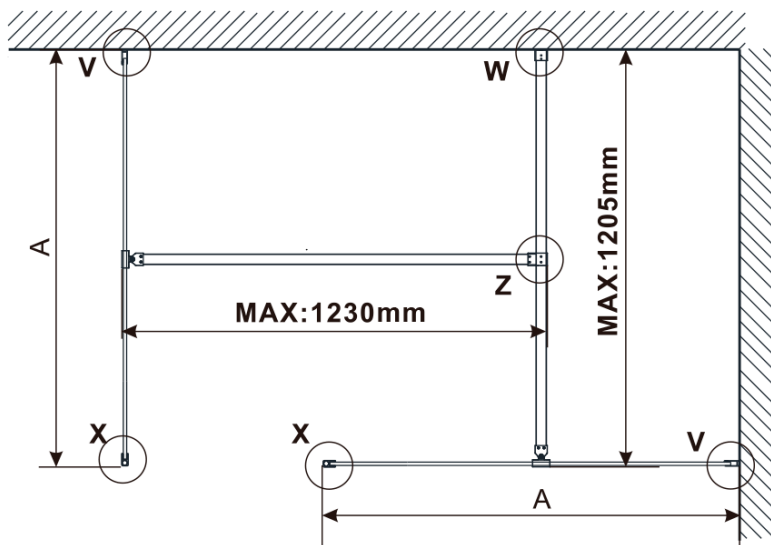

Objednací kód: ES1013

Základné informácie

Značka: Polysan

Séria: ESCA

Rozmery

Šírka: 1267 mm

Výška: 2100 mm

Vlastnosti

Záruka: 2 roky

Hmotnosť / ks: 70 kg

Balenie: 1 ks

Typ výplne: Číre sklo

Úprava skla: Antidrop

Hrúbka skla: 8 mm

Technický list

MODEL	A,mm
ES1070/ES1170/ES1270/ES1370/ES1570	690~705
ES1080/ES1180/ES1280/ES1380/ES1580	790~805
ES1090/ES1190/ES1290/ES1390/ES1590	890~905
ES1010/ES1110/ES1210/ES1310/ES1510	990~1005
ES1011/ES1111/ES1211/ES1311/ES1511	1090~1105
ES1012/ES1112/ES1212/ES1312/ES1512	1190~1205
ES1013/ES1113/ES1213/ES1313/ES1513	1290~1305
ES1014/ES1114/ES1214/ES1314/ES1514	1390~1405
ES1015/ES1115/ES1215/ES1315/ES1515	1490~1505

MODEL	A,mm
ES1070/ES1170/ES1270/ES1370/ES1570	699
ES1080/ES1180/ES1280/ES1380/ES1580	799
ES1090/ES1190/ES1290/ES1390/ES1590	899
ES1010/ES1110/ES1210/ES1310/ES1510	999
ES1011/ES1111/ES1211/ES1311/ES1511	1099
ES1012/ES1112/ES1212/ES1312/ES1512	1199
ES1013/ES1113/ES1213/ES1313/ES1513	1299
ES1014/ES1114/ES1214/ES1314/ES1514	1399
ES1015/ES1115/ES1215/ES1315/ES1515	1499

MODEL	A,mm
ES1070/ES1170/ES1270/ES1370/ES1570	690-705
ES1080/ES1180/ES1280/ES1380/ES1580	790-805
ES1090/ES1190/ES1290/ES1390/ES1590	890-905
ES1010/ES1110/ES1210/ES1310/ES1510	990-1005
ES1011/ES1111/ES1211/ES1311/ES1511	1090-1105
ES1012/ES1112/ES1212/ES1312/ES1512	1190-1205
ES1013/ES1113/ES1213/ES1313/ES1513	1290-1305
ES1014/ES1114/ES1214/ES1314/ES1514	1390-1405
ES1015/ES1115/ES1215/ES1315/ES1515	1490-1505