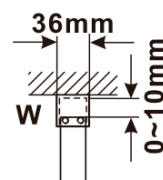

Objednací kód: ES1012

Základné informácie

Značka: Polysan

Séria: ESCA

Rozmery

Šírka: 1167 mm

Výška: 2100 mm

Vlastnosti

MODEL	A,mm
ES1070/ES1170/ES1270/ES1370/ES1570	690~705
ES1080/ES1180/ES1280/ES1380/ES1580	790~805
ES1090/ES1190/ES1290/ES1390/ES1590	890~905
ES1010/ES1110/ES1210/ES1310/ES1510	990~1005
ES1011/ES1111/ES1211/ES1311/ES1511	1090~1105
ES1012/ES1112/ES1212/ES1312/ES1512	1190~1205
ES1013/ES1113/ES1213/ES1313/ES1513	1290~1305
ES1014/ES1114/ES1214/ES1314/ES1514	1390~1405
ES1015/ES1115/ES1215/ES1315/ES1515	1490~1505

MODEL	A,mm
ES1070/ES1170/ES1270/ES1370/ES1570	699
ES1080/ES1180/ES1280/ES1380/ES1580	799
ES1090/ES1190/ES1290/ES1390/ES1590	899
ES1010/ES1110/ES1210/ES1310/ES1510	999
ES1011/ES1111/ES1211/ES1311/ES1511	1099
ES1012/ES1112/ES1212/ES1312/ES1512	1199
ES1013/ES1113/ES1213/ES1313/ES1513	1299
ES1014/ES1114/ES1214/ES1314/ES1514	1399
ES1015/ES1115/ES1215/ES1315/ES1515	1499

MODEL	A,mm
ES1070/ES1170/ES1270/ES1370/ES1570	690-705
ES1080/ES1180/ES1280/ES1380/ES1580	790-805
ES1090/ES1190/ES1290/ES1390/ES1590	890-905
ES1010/ES1110/ES1210/ES1310/ES1510	990-1005
ES1011/ES1111/ES1211/ES1311/ES1511	1090-1105
ES1012/ES1112/ES1212/ES1312/ES1512	1190-1205
ES1013/ES1113/ES1213/ES1313/ES1513	1290-1305
ES1014/ES1114/ES1214/ES1314/ES1514	1390-1405
ES1015/ES1115/ES1215/ES1315/ES1515	1490-1505