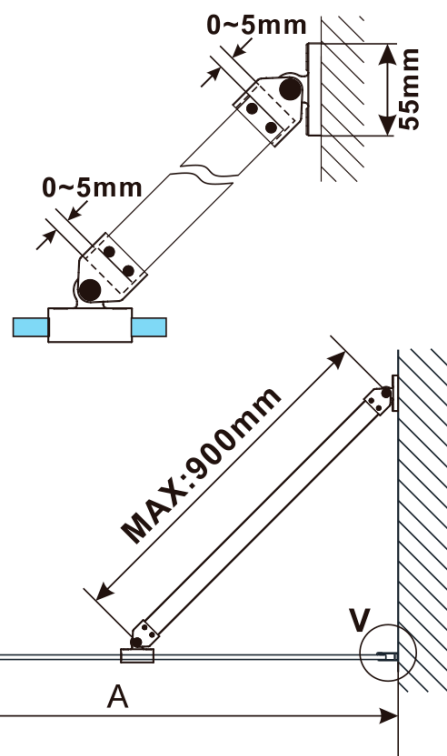

Objednací kód: ES1012

Základné informácie

Značka: Polysan

Séria: ESCA

Rozmery

Šírka: 1167 mm

Výška: 2100 mm

Vlastnosti

Záruka: 2 roky

Hmotnosť / ks: 65 kg

Balenie: 1 ks

Typ výplne: Číre sklo

Úprava skla: Antidrop

Hrúbka skla: 8 mm

Technický list

MODEL	A,mm
ES1070/ES1170/ES1270/ES1370/ES1570	690~705
ES1080/ES1180/ES1280/ES1380/ES1580	790~805
ES1090/ES1190/ES1290/ES1390/ES1590	890~905
ES1010/ES1110/ES1210/ES1310/ES1510	990~1005
ES1011/ES1111/ES1211/ES1311/ES1511	1090~1105
ES1012/ES1112/ES1212/ES1312/ES1512	1190~1205
ES1013/ES1113/ES1213/ES1313/ES1513	1290~1305
ES1014/ES1114/ES1214/ES1314/ES1514	1390~1405
ES1015/ES1115/ES1215/ES1315/ES1515	1490~1505

MODEL	A,mm
ES1070/ES1170/ES1270/ES1370/ES1570	690~705
ES1080/ES1180/ES1280/ES1380/ES1580	790~805
ES1090/ES1190/ES1290/ES1390/ES1590	890~905
ES1010/ES1110/ES1210/ES1310/ES1510	990~1005
ES1011/ES1111/ES1211/ES1311/ES1511	1090~1105
ES1012/ES1112/ES1212/ES1312/ES1512	1190~1205
ES1013/ES1113/ES1213/ES1313/ES1513	1290~1305
ES1014/ES1114/ES1214/ES1314/ES1514	1390~1405
ES1015/ES1115/ES1215/ES1315/ES1515	1490~1505

MODEL	A,mm
ES1070/ES1170/ES1270/ES1370/ES1570	690-705
ES1080/ES1180/ES1280/ES1380/ES1580	790-805
ES1090/ES1190/ES1290/ES1390/ES1590	890-905
ES1010/ES1110/ES1210/ES1310/ES1510	990-1005
ES1011/ES1111/ES1211/ES1311/ES1511	1090-1105
ES1012/ES1112/ES1212/ES1312/ES1512	1190-1205
ES1013/ES1113/ES1213/ES1313/ES1513	1290-1305
ES1014/ES1114/ES1214/ES1314/ES1514	1390-1405
ES1015/ES1115/ES1215/ES1315/ES1515	1490-1505