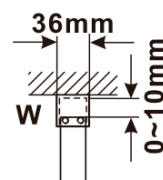

Objednací kód: ES1011

Základné informácie

Značka: Polysan

Séria: ESCA

Rozmery

Šírka: 1067 mm

Výška: 2100 mm

Vlastnosti

MODEL	A,mm
ES1070/ES1170/ES1270/ES1370/ES1570	690~705
ES1080/ES1180/ES1280/ES1380/ES1580	790~805
ES1090/ES1190/ES1290/ES1390/ES1590	890~905
ES1010/ES1110/ES1210/ES1310/ES1510	990~1005
ES1011/ES1111/ES1211/ES1311/ES1511	1090~1105
ES1012/ES1112/ES1212/ES1312/ES1512	1190~1205
ES1013/ES1113/ES1213/ES1313/ES1513	1290~1305
ES1014/ES1114/ES1214/ES1314/ES1514	1390~1405
ES1015/ES1115/ES1215/ES1315/ES1515	1490~1505

MODEL	A,mm
ES1070/ES1170/ES1270/ES1370/ES1570	699
ES1080/ES1180/ES1280/ES1380/ES1580	799
ES1090/ES1190/ES1290/ES1390/ES1590	899
ES1010/ES1110/ES1210/ES1310/ES1510	999
ES1011/ES1111/ES1211/ES1311/ES1511	1099
ES1012/ES1112/ES1212/ES1312/ES1512	1199
ES1013/ES1113/ES1213/ES1313/ES1513	1299
ES1014/ES1114/ES1214/ES1314/ES1514	1399
ES1015/ES1115/ES1215/ES1315/ES1515	1499

MODEL	A,mm
ES1070/ES1170/ES1270/ES1370/ES1570	690-705
ES1080/ES1180/ES1280/ES1380/ES1580	790-805
ES1090/ES1190/ES1290/ES1390/ES1590	890-905
ES1010/ES1110/ES1210/ES1310/ES1510	990-1005
ES1011/ES1111/ES1211/ES1311/ES1511	1090-1105
ES1012/ES1112/ES1212/ES1312/ES1512	1190-1205
ES1013/ES1113/ES1213/ES1313/ES1513	1290-1305
ES1014/ES1114/ES1214/ES1314/ES1514	1390-1405
ES1015/ES1115/ES1215/ES1315/ES1515	1490-1505