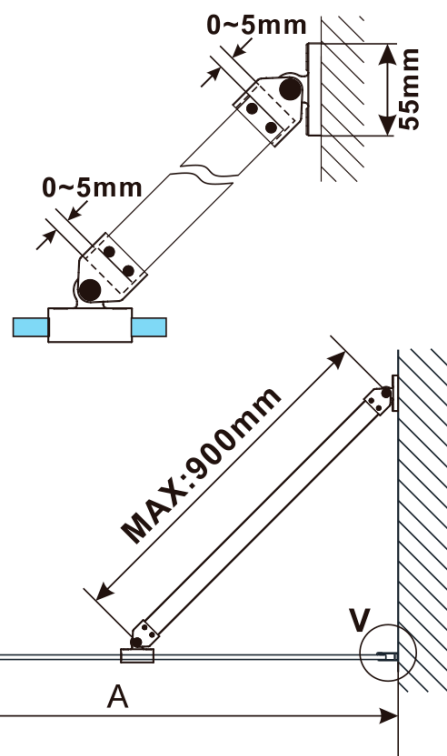

Objednací kód: ES1011

Základné informácie

Značka: Polysan

Séria: ESCA

Rozmery

Šírka: 1067 mm

Výška: 2100 mm

Vlastnosti

Záruka: 2 roky

Hmotnosť / ks: 57 kg

Balenie: 1 ks

Typ výplne: Číre sklo

Úprava skla: Antidrop

Hrúbka skla: 8 mm

Technický list

MODEL	A,mm
ES1070/ES1170/ES1270/ES1370/ES1570	690~705
ES1080/ES1180/ES1280/ES1380/ES1580	790~805
ES1090/ES1190/ES1290/ES1390/ES1590	890~905
ES1010/ES1110/ES1210/ES1310/ES1510	990~1005
ES1011/ES1111/ES1211/ES1311/ES1511	1090~1105
ES1012/ES1112/ES1212/ES1312/ES1512	1190~1205
ES1013/ES1113/ES1213/ES1313/ES1513	1290~1305
ES1014/ES1114/ES1214/ES1314/ES1514	1390~1405
ES1015/ES1115/ES1215/ES1315/ES1515	1490~1505

MODEL	A,mm
ES1070/ES1170/ES1270/ES1370/ES1570	690~705
ES1080/ES1180/ES1280/ES1380/ES1580	790~805
ES1090/ES1190/ES1290/ES1390/ES1590	890~905
ES1010/ES1110/ES1210/ES1310/ES1510	990~1005
ES1011/ES1111/ES1211/ES1311/ES1511	1090~1105
ES1012/ES1112/ES1212/ES1312/ES1512	1190~1205
ES1013/ES1113/ES1213/ES1313/ES1513	1290~1305
ES1014/ES1114/ES1214/ES1314/ES1514	1390~1405
ES1015/ES1115/ES1215/ES1315/ES1515	1490~1505

MODEL	A,mm
ES1070/ES1170/ES1270/ES1370/ES1570	690-705
ES1080/ES1180/ES1280/ES1380/ES1580	790-805
ES1090/ES1190/ES1290/ES1390/ES1590	890-905
ES1010/ES1110/ES1210/ES1310/ES1510	990-1005
ES1011/ES1111/ES1211/ES1311/ES1511	1090-1105
ES1012/ES1112/ES1212/ES1312/ES1512	1190-1205
ES1013/ES1113/ES1213/ES1313/ES1513	1290-1305
ES1014/ES1114/ES1214/ES1314/ES1514	1390-1405
ES1015/ES1115/ES1215/ES1315/ES1515	1490-1505