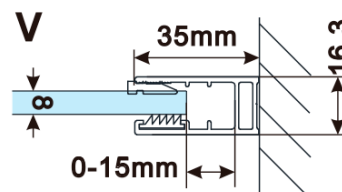

Objednací kód: ES1011

Základné informácie

Značka: Polysan

Séria: ESCA

Rozmery

Šírka: 1067 mm

Výška: 2100 mm

Vlastnosti

Záruka: 2 roky

Hmotnosť / ks: 57 kg

Balenie: 1 ks

Typ výplne: Číre sklo

Úprava skla: Antidrop

Hrúbka skla: 8 mm

Technický list

MODEL	A,mm
ES1070/ES1170/ES1270/ES1370/ES1570	690~705
ES1080/ES1180/ES1280/ES1380/ES1580	790~805
ES1090/ES1190/ES1290/ES1390/ES1590	890~905
ES1010/ES1110/ES1210/ES1310/ES1510	990~1005
ES1011/ES1111/ES1211/ES1311/ES1511	1090~1105
ES1012/ES1112/ES1212/ES1312/ES1512	1190~1205
ES1013/ES1113/ES1213/ES1313/ES1513	1290~1305
ES1014/ES1114/ES1214/ES1314/ES1514	1390~1405
ES1015/ES1115/ES1215/ES1315/ES1515	1490~1505

MODEL	A,mm
ES1070/ES1170/ES1270/ES1370/ES1570	690~705
ES1080/ES1180/ES1280/ES1380/ES1580	790~805
ES1090/ES1190/ES1290/ES1390/ES1590	890~905
ES1010/ES1110/ES1210/ES1310/ES1510	990~1005
ES1011/ES1111/ES1211/ES1311/ES1511	1090~1105
ES1012/ES1112/ES1212/ES1312/ES1512	1190~1205
ES1013/ES1113/ES1213/ES1313/ES1513	1290~1305
ES1014/ES1114/ES1214/ES1314/ES1514	1390~1405
ES1015/ES1115/ES1215/ES1315/ES1515	1490~1505

MODEL	A,mm
ES1070/ES1170/ES1270/ES1370/ES1570	690-705
ES1080/ES1180/ES1280/ES1380/ES1580	790-805
ES1090/ES1190/ES1290/ES1390/ES1590	890-905
ES1010/ES1110/ES1210/ES1310/ES1510	990-1005
ES1011/ES1111/ES1211/ES1311/ES1511	1090-1105
ES1012/ES1112/ES1212/ES1312/ES1512	1190-1205
ES1013/ES1113/ES1213/ES1313/ES1513	1290-1305
ES1014/ES1114/ES1214/ES1314/ES1514	1390-1405
ES1015/ES1115/ES1215/ES1315/ES1515	1490-1505