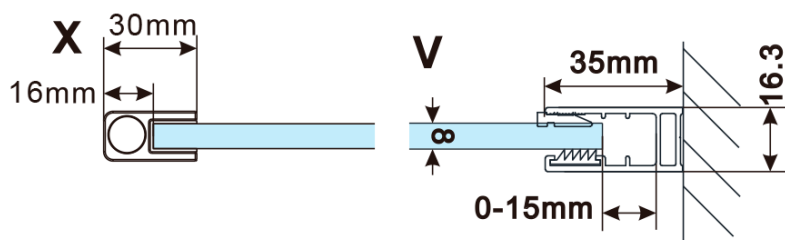

Objednací kód: ES1011

Základné informácie

Značka: Polysan

Séria: ESCA

Rozmery

Šírka: 1067 mm

Výška: 2100 mm

Vlastnosti

Typ výplne: Číre sklo

Úprava skla: Antidrop

Hrúbka skla: 8 mm

Hmotnosť / ks: 57.0 kg

Balenie: 1 ks

Záruka: 2 roky

Technický list

MODEL	A,mm
ES1070/ES1170/ES1270/ES1370/ES1570	690~705
ES1080/ES1180/ES1280/ES1380/ES1580	790~805
ES1090/ES1190/ES1290/ES1390/ES1590	890~905
ES1010/ES1110/ES1210/ES1310/ES1510	990~1005
ES1011/ES1111/ES1211/ES1311/ES1511	1090~1105
ES1012/ES1112/ES1212/ES1312/ES1512	1190~1205
ES1013/ES1113/ES1213/ES1313/ES1513	1290~1305
ES1014/ES1114/ES1214/ES1314/ES1514	1390~1405
ES1015/ES1115/ES1215/ES1315/ES1515	1490~1505

MODEL	A,mm
ES1070/ES1170/ES1270/ES1370/ES1570	690~705
ES1080/ES1180/ES1280/ES1380/ES1580	790~805
ES1090/ES1190/ES1290/ES1390/ES1590	890~905
ES1010/ES1110/ES1210/ES1310/ES1510	990~1005
ES1011/ES1111/ES1211/ES1311/ES1511	1090~1105
ES1012/ES1112/ES1212/ES1312/ES1512	1190~1205
ES1013/ES1113/ES1213/ES1313/ES1513	1290~1305
ES1014/ES1114/ES1214/ES1314/ES1514	1390~1405
ES1015/ES1115/ES1215/ES1315/ES1515	1490~1505

MODEL	A,mm
ES1070/ES1170/ES1270/ES1370/ES1570	690-705
ES1080/ES1180/ES1280/ES1380/ES1580	790-805
ES1090/ES1190/ES1290/ES1390/ES1590	890-905
ES1010/ES1110/ES1210/ES1310/ES1510	990-1005
ES1011/ES1111/ES1211/ES1311/ES1511	1090-1105
ES1012/ES1112/ES1212/ES1312/ES1512	1190-1205
ES1013/ES1113/ES1213/ES1313/ES1513	1290-1305
ES1014/ES1114/ES1214/ES1314/ES1514	1390-1405
ES1015/ES1115/ES1215/ES1315/ES1515	1490-1505