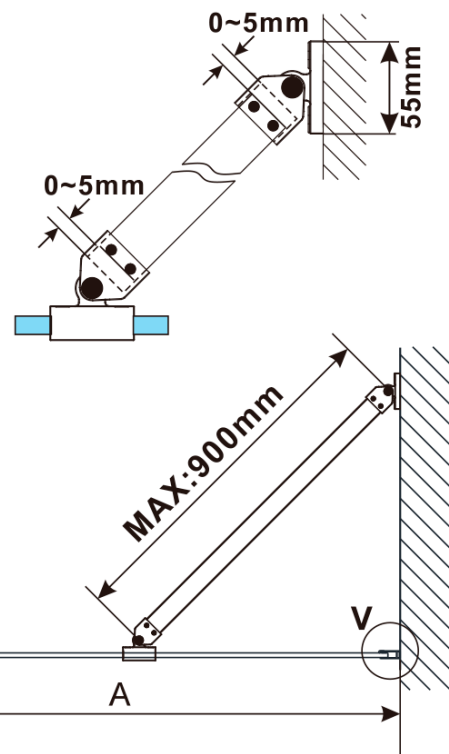

Objednací kód: ES1010

Základné informácie

Značka: Polysan

Séria: ESCA

Rozmery

Šírka: 967 mm

Výška: 2100 mm

Vlastnosti

Typ výplne: Číre sklo

Úprava skla: Antidrop

Hrúbka skla: 8 mm

Hmotnosť / ks: 44.0 kg

Balenie: 1 ks

Záruka: 3 roky

Technický list

MODEL	A,mm
ES1070/ES1170/ES1270/ES1370/ES1570	690~705
ES1080/ES1180/ES1280/ES1380/ES1580	790~805
ES1090/ES1190/ES1290/ES1390/ES1590	890~905
ES1010/ES1110/ES1210/ES1310/ES1510	990~1005
ES1011/ES1111/ES1211/ES1311/ES1511	1090~1105
ES1012/ES1112/ES1212/ES1312/ES1512	1190~1205
ES1013/ES1113/ES1213/ES1313/ES1513	1290~1305
ES1014/ES1114/ES1214/ES1314/ES1514	1390~1405
ES1015/ES1115/ES1215/ES1315/ES1515	1490~1505

MODEL	A,mm
ES1070/ES1170/ES1270/ES1370/ES1570	690~705
ES1080/ES1180/ES1280/ES1380/ES1580	790~805
ES1090/ES1190/ES1290/ES1390/ES1590	890~905
ES1010/ES1110/ES1210/ES1310/ES1510	990~1005
ES1011/ES1111/ES1211/ES1311/ES1511	1090~1105
ES1012/ES1112/ES1212/ES1312/ES1512	1190~1205
ES1013/ES1113/ES1213/ES1313/ES1513	1290~1305
ES1014/ES1114/ES1214/ES1314/ES1514	1390~1405
ES1015/ES1115/ES1215/ES1315/ES1515	1490~1505

MODEL	A,mm
ES1070/ES1170/ES1270/ES1370/ES1570	690-705
ES1080/ES1180/ES1280/ES1380/ES1580	790-805
ES1090/ES1190/ES1290/ES1390/ES1590	890-905
ES1010/ES1110/ES1210/ES1310/ES1510	990-1005
ES1011/ES1111/ES1211/ES1311/ES1511	1090-1105
ES1012/ES1112/ES1212/ES1312/ES1512	1190-1205
ES1013/ES1113/ES1213/ES1313/ES1513	1290-1305
ES1014/ES1114/ES1214/ES1314/ES1514	1390-1405
ES1015/ES1115/ES1215/ES1315/ES1515	1490-1505