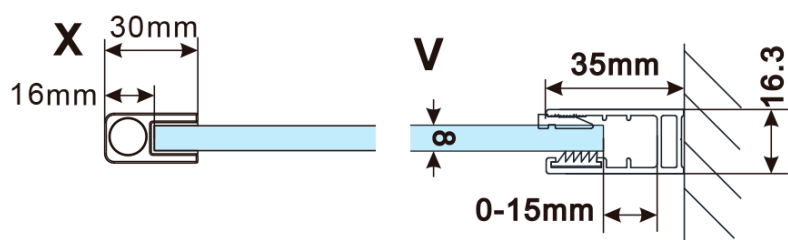

Objednací kód: ES1010

Základné informácie

Značka: Polysan

Séria: ESCA

Rozmery

Šírka: 967 mm

Výška: 2100 mm

Vlastnosti

Typ výplne: Číre sklo

Úprava skla: Antidrop

Hrúbka skla: 8 mm

Hmotnosť / ks: 44.0 kg

Balenie: 1 ks

Záruka: 3 roky

Technický list

MODEL	A,mm
ES1070/ES1170/ES1270/ES1370/ES1570	690~705
ES1080/ES1180/ES1280/ES1380/ES1580	790~805
ES1090/ES1190/ES1290/ES1390/ES1590	890~905
ES1010/ES1110/ES1210/ES1310/ES1510	990~1005
ES1011/ES1111/ES1211/ES1311/ES1511	1090~1105
ES1012/ES1112/ES1212/ES1312/ES1512	1190~1205
ES1013/ES1113/ES1213/ES1313/ES1513	1290~1305
ES1014/ES1114/ES1214/ES1314/ES1514	1390~1405
ES1015/ES1115/ES1215/ES1315/ES1515	1490~1505

MODEL	A,mm
ES1070/ES1170/ES1270/ES1370/ES1570	690~705
ES1080/ES1180/ES1280/ES1380/ES1580	790~805
ES1090/ES1190/ES1290/ES1390/ES1590	890~905
ES1010/ES1110/ES1210/ES1310/ES1510	990~1005
ES1011/ES1111/ES1211/ES1311/ES1511	1090~1105
ES1012/ES1112/ES1212/ES1312/ES1512	1190~1205
ES1013/ES1113/ES1213/ES1313/ES1513	1290~1305
ES1014/ES1114/ES1214/ES1314/ES1514	1390~1405
ES1015/ES1115/ES1215/ES1315/ES1515	1490~1505

MODEL	A,mm
ES1070/ES1170/ES1270/ES1370/ES1570	690-705
ES1080/ES1180/ES1280/ES1380/ES1580	790-805
ES1090/ES1190/ES1290/ES1390/ES1590	890-905
ES1010/ES1110/ES1210/ES1310/ES1510	990-1005
ES1011/ES1111/ES1211/ES1311/ES1511	1090-1105
ES1012/ES1112/ES1212/ES1312/ES1512	1190-1205
ES1013/ES1113/ES1213/ES1313/ES1513	1290-1305
ES1014/ES1114/ES1214/ES1314/ES1514	1390-1405
ES1015/ES1115/ES1215/ES1315/ES1515	1490-1505