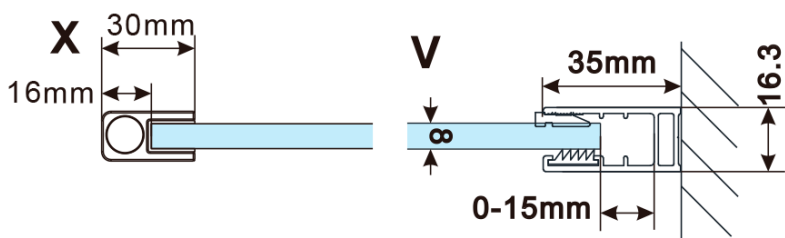

Objednací kód: ES1090

Základné informácie

Značka: Polysan

Séria: ESCA

Rozmery

Šírka: 867 mm

Výška: 2100 mm

Vlastnosti

Typ výplne: Číre sklo

Úprava skla: Antidrop

Hrúbka skla: 8 mm

Hmotnosť / ks: 38.0 kg

Balenie: 1 ks

Záruka: 3 roky

Technický list

MODEL	A,mm
ES1070/ES1170/ES1270/ES1370/ES1570	690~705
ES1080/ES1180/ES1280/ES1380/ES1580	790~805
ES1090/ES1190/ES1290/ES1390/ES1590	890~905
ES1010/ES1110/ES1210/ES1310/ES1510	990~1005
ES1011/ES1111/ES1211/ES1311/ES1511	1090~1105
ES1012/ES1112/ES1212/ES1312/ES1512	1190~1205
ES1013/ES1113/ES1213/ES1313/ES1513	1290~1305
ES1014/ES1114/ES1214/ES1314/ES1514	1390~1405
ES1015/ES1115/ES1215/ES1315/ES1515	1490~1505

MODEL	A,mm
ES1070/ES1170/ES1270/ES1370/ES1570	690~705
ES1080/ES1180/ES1280/ES1380/ES1580	790~805
ES1090/ES1190/ES1290/ES1390/ES1590	890~905
ES1010/ES1110/ES1210/ES1310/ES1510	990~1005
ES1011/ES1111/ES1211/ES1311/ES1511	1090~1105
ES1012/ES1112/ES1212/ES1312/ES1512	1190~1205
ES1013/ES1113/ES1213/ES1313/ES1513	1290~1305
ES1014/ES1114/ES1214/ES1314/ES1514	1390~1405
ES1015/ES1115/ES1215/ES1315/ES1515	1490~1505

MODEL	A,mm
ES1070/ES1170/ES1270/ES1370/ES1570	690-705
ES1080/ES1180/ES1280/ES1380/ES1580	790-805
ES1090/ES1190/ES1290/ES1390/ES1590	890-905
ES1010/ES1110/ES1210/ES1310/ES1510	990-1005
ES1011/ES1111/ES1211/ES1311/ES1511	1090-1105
ES1012/ES1112/ES1212/ES1312/ES1512	1190-1205
ES1013/ES1113/ES1213/ES1313/ES1513	1290-1305
ES1014/ES1114/ES1214/ES1314/ES1514	1390-1405
ES1015/ES1115/ES1215/ES1315/ES1515	1490-1505