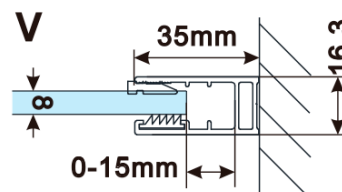

Objednací kód: ES1090

Základné informácie

Značka: Polysan

Séria: ESCA

Rozmery

Šírka: 867 mm

Výška: 2100 mm

Vlastnosti

Záruka: 2 roky

Hmotnosť / ks: 38 kg

Balenie: 1 ks

Typ výplne: Čire sklo

Úprava skla: Antidrop

Hrúbka skla: 8 mm

Technický list

MODEL	A,mm
ES1070/ES1170/ES1270/ES1370/ES1570	690~705
ES1080/ES1180/ES1280/ES1380/ES1580	790~805
ES1090/ES1190/ES1290/ES1390/ES1590	890~905
ES1010/ES1110/ES1210/ES1310/ES1510	990~1005
ES1011/ES1111/ES1211/ES1311/ES1511	1090~1105
ES1012/ES1112/ES1212/ES1312/ES1512	1190~1205
ES1013/ES1113/ES1213/ES1313/ES1513	1290~1305
ES1014/ES1114/ES1214/ES1314/ES1514	1390~1405
ES1015/ES1115/ES1215/ES1315/ES1515	1490~1505

MODEL	A,mm
ES1070/ES1170/ES1270/ES1370/ES1570	690~705
ES1080/ES1180/ES1280/ES1380/ES1580	790~805
ES1090/ES1190/ES1290/ES1390/ES1590	890~905
ES1010/ES1110/ES1210/ES1310/ES1510	990~1005
ES1011/ES1111/ES1211/ES1311/ES1511	1090~1105
ES1012/ES1112/ES1212/ES1312/ES1512	1190~1205
ES1013/ES1113/ES1213/ES1313/ES1513	1290~1305
ES1014/ES1114/ES1214/ES1314/ES1514	1390~1405
ES1015/ES1115/ES1215/ES1315/ES1515	1490~1505

MODEL	A,mm
ES1070/ES1170/ES1270/ES1370/ES1570	690-705
ES1080/ES1180/ES1280/ES1380/ES1580	790-805
ES1090/ES1190/ES1290/ES1390/ES1590	890-905
ES1010/ES1110/ES1210/ES1310/ES1510	990-1005
ES1011/ES1111/ES1211/ES1311/ES1511	1090-1105
ES1012/ES1112/ES1212/ES1312/ES1512	1190-1205
ES1013/ES1113/ES1213/ES1313/ES1513	1290-1305
ES1014/ES1114/ES1214/ES1314/ES1514	1390-1405
ES1015/ES1115/ES1215/ES1315/ES1515	1490-1505