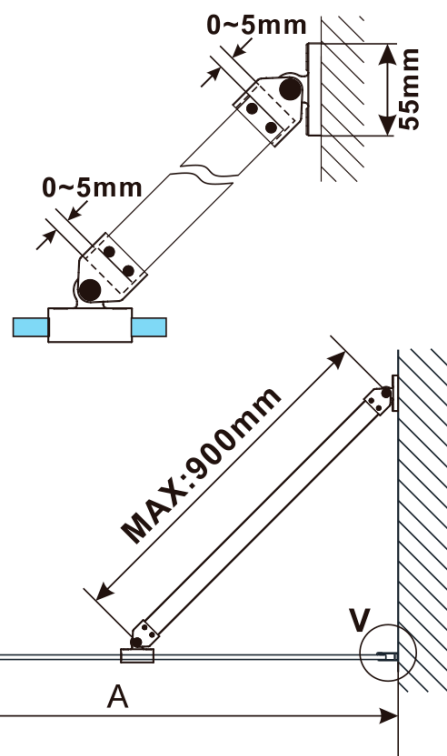

Objednací kód: ES1090

Základné informácie

Značka: Polysan

Séria: ESCA

Rozmery

Šírka: 867 mm

Výška: 2100 mm

Vlastnosti

Záruka: 2 roky

Hmotnosť / ks: 38 kg

Balenie: 1 ks

Typ výplne: Čire sklo

Úprava skla: Antidrop

Hrúbka skla: 8 mm

Technický list

MODEL	A,mm
ES1070/ES1170/ES1270/ES1370/ES1570	690~705
ES1080/ES1180/ES1280/ES1380/ES1580	790~805
ES1090/ES1190/ES1290/ES1390/ES1590	890~905
ES1010/ES1110/ES1210/ES1310/ES1510	990~1005
ES1011/ES1111/ES1211/ES1311/ES1511	1090~1105
ES1012/ES1112/ES1212/ES1312/ES1512	1190~1205
ES1013/ES1113/ES1213/ES1313/ES1513	1290~1305
ES1014/ES1114/ES1214/ES1314/ES1514	1390~1405
ES1015/ES1115/ES1215/ES1315/ES1515	1490~1505

MODEL	A,mm
ES1070/ES1170/ES1270/ES1370/ES1570	690~705
ES1080/ES1180/ES1280/ES1380/ES1580	790~805
ES1090/ES1190/ES1290/ES1390/ES1590	890~905
ES1010/ES1110/ES1210/ES1310/ES1510	990~1005
ES1011/ES1111/ES1211/ES1311/ES1511	1090~1105
ES1012/ES1112/ES1212/ES1312/ES1512	1190~1205
ES1013/ES1113/ES1213/ES1313/ES1513	1290~1305
ES1014/ES1114/ES1214/ES1314/ES1514	1390~1405
ES1015/ES1115/ES1215/ES1315/ES1515	1490~1505

MODEL	A,mm
ES1070/ES1170/ES1270/ES1370/ES1570	690-705
ES1080/ES1180/ES1280/ES1380/ES1580	790-805
ES1090/ES1190/ES1290/ES1390/ES1590	890-905
ES1010/ES1110/ES1210/ES1310/ES1510	990-1005
ES1011/ES1111/ES1211/ES1311/ES1511	1090-1105
ES1012/ES1112/ES1212/ES1312/ES1512	1190-1205
ES1013/ES1113/ES1213/ES1313/ES1513	1290-1305
ES1014/ES1114/ES1214/ES1314/ES1514	1390-1405
ES1015/ES1115/ES1215/ES1315/ES1515	1490-1505