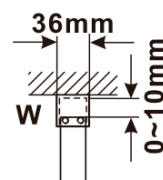

Objednací kód: ES1090

Základné informácie

Značka: Polysan

Séria: ESCA

Rozmery

Šírka: 867 mm

Výška: 2100 mm

Vlastnosti

MODEL	A,mm
ES1070/ES1170/ES1270/ES1370/ES1570	690~705
ES1080/ES1180/ES1280/ES1380/ES1580	790~805
ES1090/ES1190/ES1290/ES1390/ES1590	890~905
ES1010/ES1110/ES1210/ES1310/ES1510	990~1005
ES1011/ES1111/ES1211/ES1311/ES1511	1090~1105
ES1012/ES1112/ES1212/ES1312/ES1512	1190~1205
ES1013/ES1113/ES1213/ES1313/ES1513	1290~1305
ES1014/ES1114/ES1214/ES1314/ES1514	1390~1405
ES1015/ES1115/ES1215/ES1315/ES1515	1490~1505

MODEL	A,mm
ES1070/ES1170/ES1270/ES1370/ES1570	699
ES1080/ES1180/ES1280/ES1380/ES1580	799
ES1090/ES1190/ES1290/ES1390/ES1590	899
ES1010/ES1110/ES1210/ES1310/ES1510	999
ES1011/ES1111/ES1211/ES1311/ES1511	1099
ES1012/ES1112/ES1212/ES1312/ES1512	1199
ES1013/ES1113/ES1213/ES1313/ES1513	1299
ES1014/ES1114/ES1214/ES1314/ES1514	1399
ES1015/ES1115/ES1215/ES1315/ES1515	1499

MODEL	A,mm
ES1070/ES1170/ES1270/ES1370/ES1570	690-705
ES1080/ES1180/ES1280/ES1380/ES1580	790-805
ES1090/ES1190/ES1290/ES1390/ES1590	890-905
ES1010/ES1110/ES1210/ES1310/ES1510	990-1005
ES1011/ES1111/ES1211/ES1311/ES1511	1090-1105
ES1012/ES1112/ES1212/ES1312/ES1512	1190-1205
ES1013/ES1113/ES1213/ES1313/ES1513	1290-1305
ES1014/ES1114/ES1214/ES1314/ES1514	1390-1405
ES1015/ES1115/ES1215/ES1315/ES1515	1490-1505