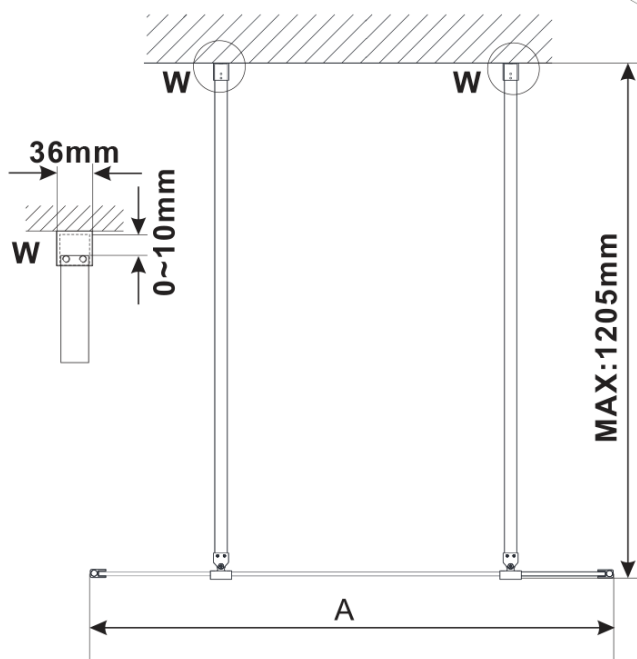

Objednací kód: ES1080

**Základné informácie**

Značka: Polysan

Séria: ESCA

**Rozmery**

Šírka: 767 mm

Výška: 2100 mm

**Vlastnosti**

### Technický list

MODEL	A,mm
ES1070/ES1170/ES1270/ES1370/ES1570	690~705
ES1080/ES1180/ES1280/ES1380/ES1580	790~805
ES1090/ES1190/ES1290/ES1390/ES1590	890~905
ES1010/ES1110/ES1210/ES1310/ES1510	990~1005
ES1011/ES1111/ES1211/ES1311/ES1511	1090~1105
ES1012/ES1112/ES1212/ES1312/ES1512	1190~1205
ES1013/ES1113/ES1213/ES1313/ES1513	1290~1305
ES1014/ES1114/ES1214/ES1314/ES1514	1390~1405
ES1015/ES1115/ES1215/ES1315/ES1515	1490~1505

MODEL	A,mm
ES1070/ES1170/ES1270/ES1370/ES1570	690~705
ES1080/ES1180/ES1280/ES1380/ES1580	790~805
ES1090/ES1190/ES1290/ES1390/ES1590	890~905
ES1010/ES1110/ES1210/ES1310/ES1510	990~1005
ES1011/ES1111/ES1211/ES1311/ES1511	1090~1105
ES1012/ES1112/ES1212/ES1312/ES1512	1190~1205
ES1013/ES1113/ES1213/ES1313/ES1513	1290~1305
ES1014/ES1114/ES1214/ES1314/ES1514	1390~1405
ES1015/ES1115/ES1215/ES1315/ES1515	1490~1505

MODEL	A,mm
ES1070/ES1170/ES1270/ES1370/ES1570	690-705
ES1080/ES1180/ES1280/ES1380/ES1580	790-805
ES1090/ES1190/ES1290/ES1390/ES1590	890-905
ES1010/ES1110/ES1210/ES1310/ES1510	990-1005
ES1011/ES1111/ES1211/ES1311/ES1511	1090-1105
ES1012/ES1112/ES1212/ES1312/ES1512	1190-1205
ES1013/ES1113/ES1213/ES1313/ES1513	1290-1305
ES1014/ES1114/ES1214/ES1314/ES1514	1390-1405
ES1015/ES1115/ES1215/ES1315/ES1515	1490-1505