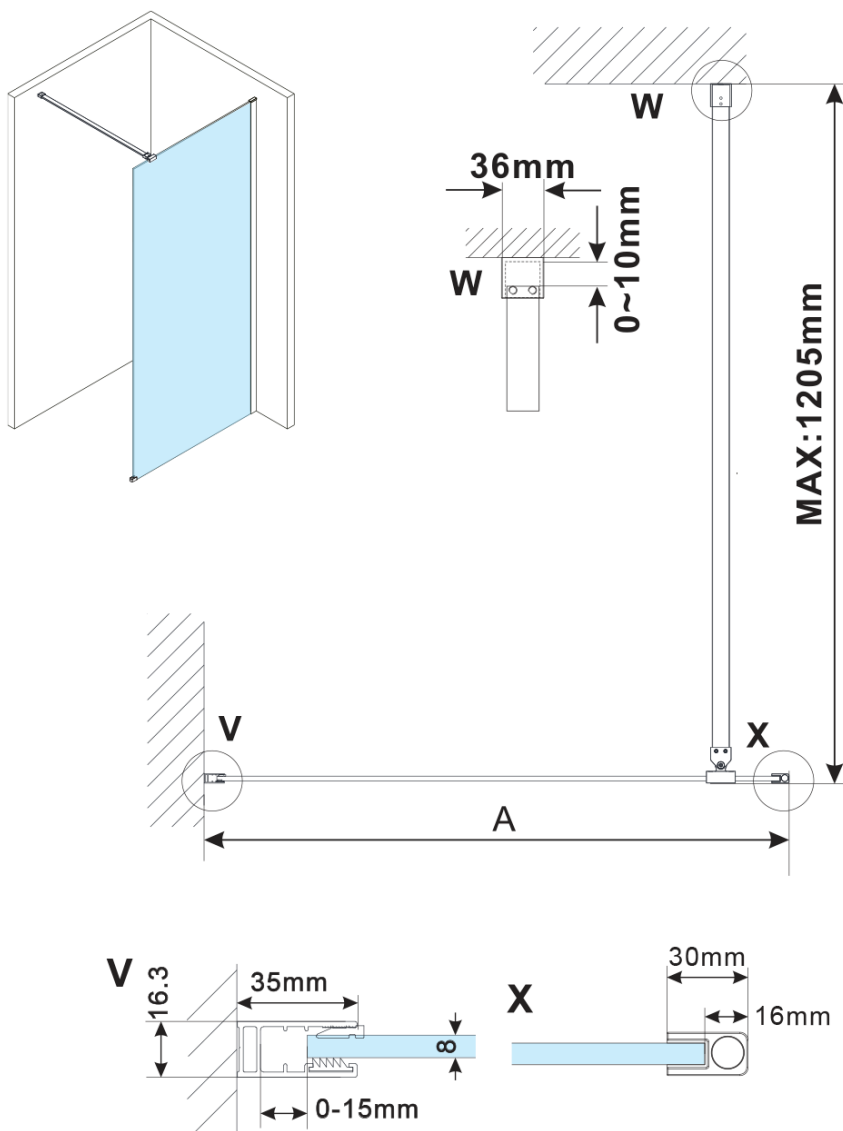

Objednací kód: ES1080

Základné informácie

Značka: Polysan

Séria: ESCA

Rozmery

Šírka: 767 mm

Výška: 2100 mm

Vlastnosti

Typ výplne: Číre sklo

Úprava skla: Antidrop

Hrúbka skla: 8 mm

Hmotnosť / ks: 38.0 kg

Balenie: 1 ks

Záruka: 3 roky

Technický list

MODEL	A,mm
ES1070/ES1170/ES1270/ES1370/ES1570	690~705
ES1080/ES1180/ES1280/ES1380/ES1580	790~805
ES1090/ES1190/ES1290/ES1390/ES1590	890~905
ES1010/ES1110/ES1210/ES1310/ES1510	990~1005
ES1011/ES1111/ES1211/ES1311/ES1511	1090~1105
ES1012/ES1112/ES1212/ES1312/ES1512	1190~1205
ES1013/ES1113/ES1213/ES1313/ES1513	1290~1305
ES1014/ES1114/ES1214/ES1314/ES1514	1390~1405
ES1015/ES1115/ES1215/ES1315/ES1515	1490~1505

MODEL	A,mm
ES1070/ES1170/ES1270/ES1370/ES1570	690~705
ES1080/ES1180/ES1280/ES1380/ES1580	790~805
ES1090/ES1190/ES1290/ES1390/ES1590	890~905
ES1010/ES1110/ES1210/ES1310/ES1510	990~1005
ES1011/ES1111/ES1211/ES1311/ES1511	1090~1105
ES1012/ES1112/ES1212/ES1312/ES1512	1190~1205
ES1013/ES1113/ES1213/ES1313/ES1513	1290~1305
ES1014/ES1114/ES1214/ES1314/ES1514	1390~1405
ES1015/ES1115/ES1215/ES1315/ES1515	1490~1505

MODEL	A,mm
ES1070/ES1170/ES1270/ES1370/ES1570	690-705
ES1080/ES1180/ES1280/ES1380/ES1580	790-805
ES1090/ES1190/ES1290/ES1390/ES1590	890-905
ES1010/ES1110/ES1210/ES1310/ES1510	990-1005
ES1011/ES1111/ES1211/ES1311/ES1511	1090-1105
ES1012/ES1112/ES1212/ES1312/ES1512	1190-1205
ES1013/ES1113/ES1213/ES1313/ES1513	1290-1305
ES1014/ES1114/ES1214/ES1314/ES1514	1390-1405
ES1015/ES1115/ES1215/ES1315/ES1515	1490-1505