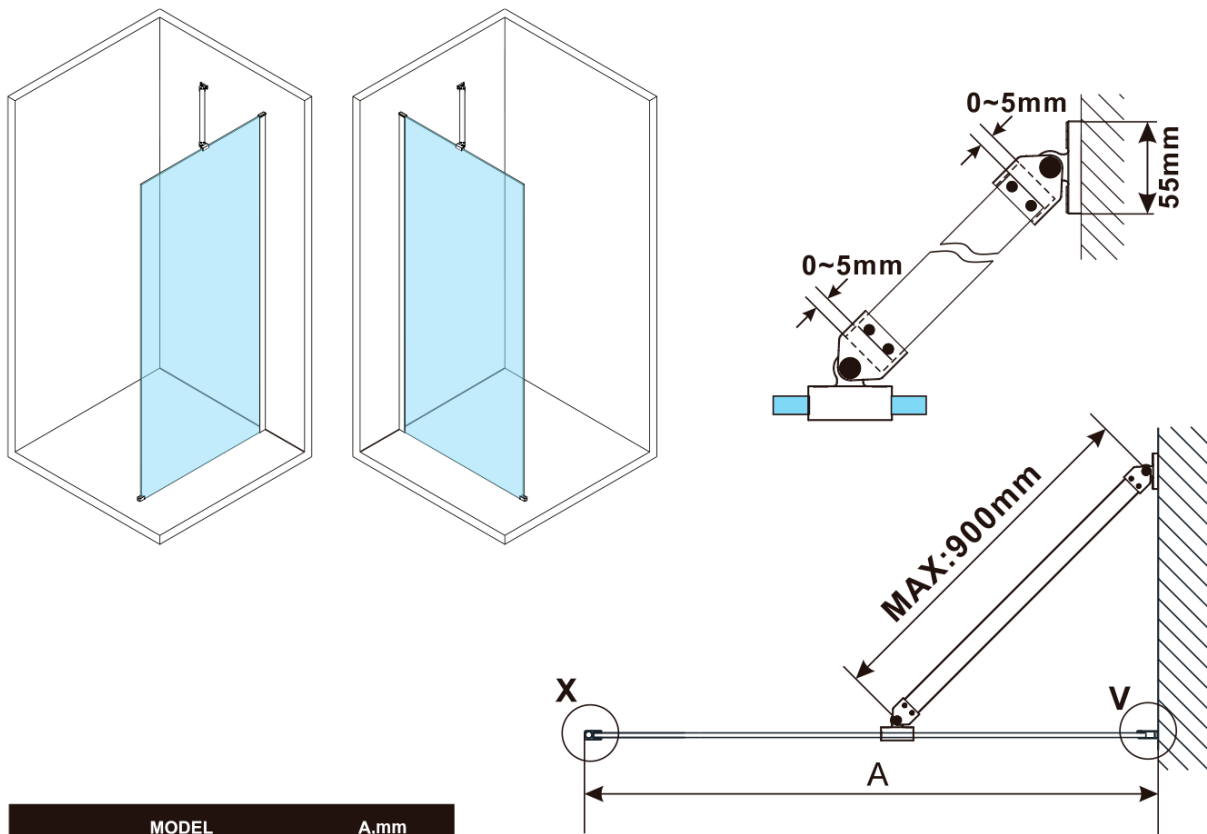

**Objednací kód:** ES1070

**Základné informácie**

**Značka:** Polysan

**Séria:** ESCA

**Rozmery**

**Šírka:** 667 mm

**Výška:** 2100 mm

**Vlastnosti**

**Typ výplne:** Číre sklo

**Úprava skla:** Antidrop

**Hrúbka skla:** 8 mm

**Hmotnosť / ks:** 31.0 kg

**Balenie:** 1 ks

**Záruka:** 3 roky

### Technický list

MODEL	A,mm
ES1070/ES1170/ES1270/ES1370/ES1570	690~705
ES1080/ES1180/ES1280/ES1380/ES1580	790~805
ES1090/ES1190/ES1290/ES1390/ES1590	890~905
ES1010/ES1110/ES1210/ES1310/ES1510	990~1005
ES1011/ES1111/ES1211/ES1311/ES1511	1090~1105
ES1012/ES1112/ES1212/ES1312/ES1512	1190~1205
ES1013/ES1113/ES1213/ES1313/ES1513	1290~1305
ES1014/ES1114/ES1214/ES1314/ES1514	1390~1405
ES1015/ES1115/ES1215/ES1315/ES1515	1490~1505

MODEL	A,mm
ES1070/ES1170/ES1270/ES1370/ES1570	690-705
ES1080/ES1180/ES1280/ES1380/ES1580	790-805
ES1090/ES1190/ES1290/ES1390/ES1590	890-905
ES1010/ES1110/ES1210/ES1310/ES1510	990-1005
ES1011/ES1111/ES1211/ES1311/ES1511	1090-1105
ES1012/ES1112/ES1212/ES1312/ES1512	1190-1205
ES1013/ES1113/ES1213/ES1313/ES1513	1290-1305
ES1014/ES1114/ES1214/ES1314/ES1514	1390-1405
ES1015/ES1115/ES1215/ES1315/ES1515	1490-1505