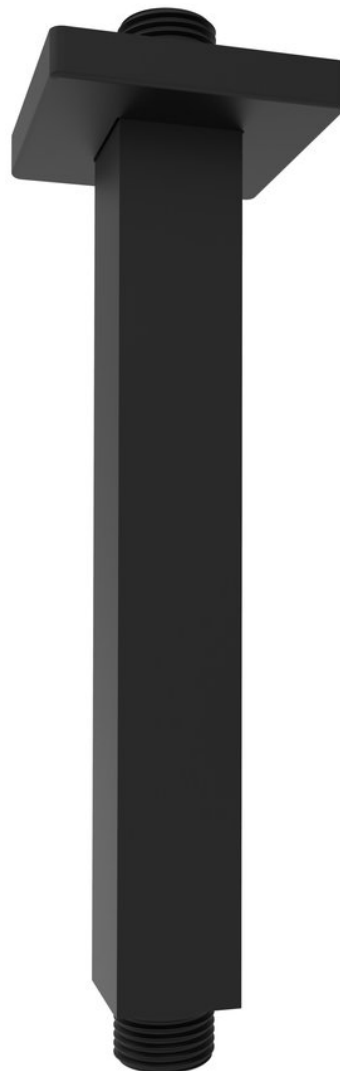

Stropní sprchové ramienko, hranaté, 200mm, čierna mat

Objednací kód: 1205-07B

Základné informácie

Značka: Sapho

Rozmery

Dĺžka: 200 mm

Výška: 200 mm

Vlastnosti

Farba: Čierna mat

Materiál: Mosadz

Tvar: Hranaté

Inštalácia: Stropné

Hmotnosť / ks: 0.26 kg

Balenie: 1 ks

Záruka: 2 roky

Technický list