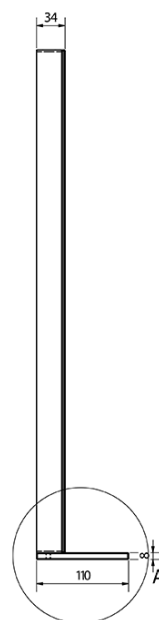

Technický list

A (1 : 1)