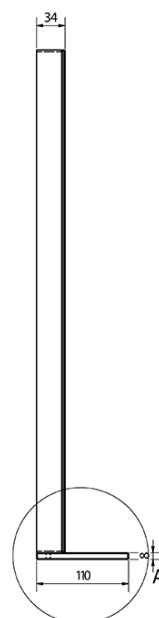

Technický list

A (1 : 1)