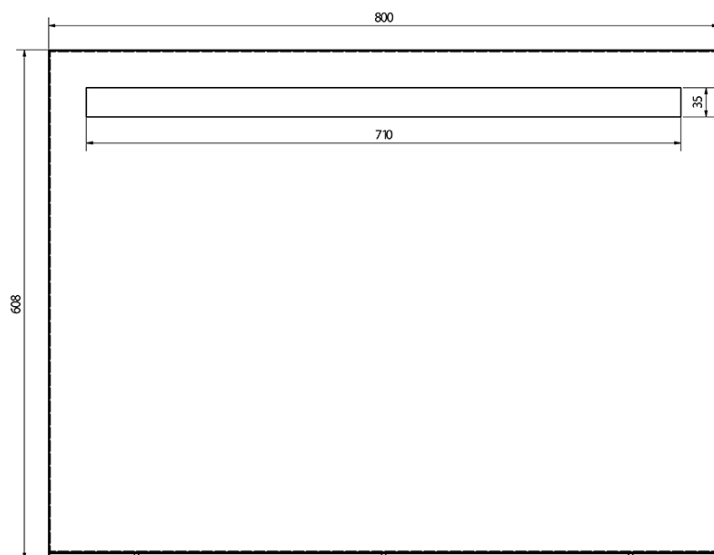

Technický list

A (1 : 1)