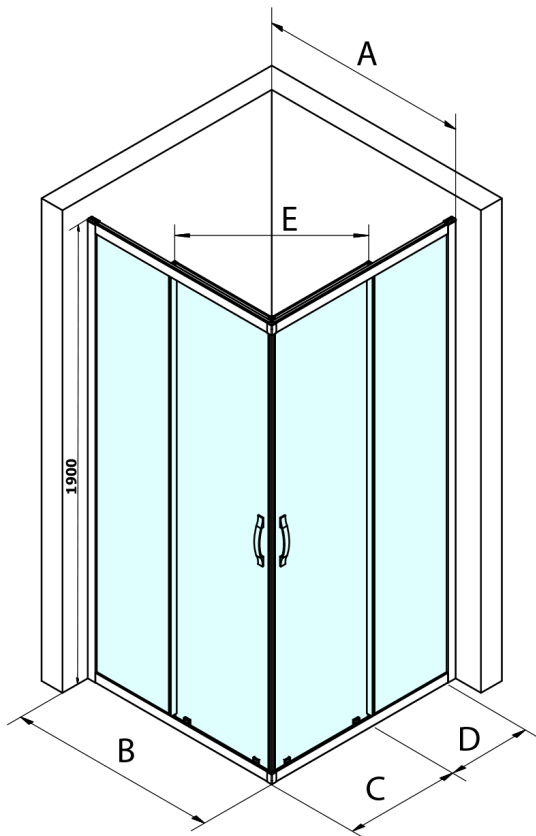

SIGMA SIMPLY obdĺžniková sprchová zástena 1100x900 mm, L/P varianta, rohový vstup

Objednací kód: GS2111-03

Základné informácie

Značka: Gelco
Séria: SIGMA SIMPLY

Rozmery

Šírka: 1100 mm
Výška: 1900 mm
Hĺbka: 900 mm

Vlastnosti

Záruka: 3 roky
Hmotnosť / ks: 56.4 kg
Balenie: 2 ks
Farba profilu: Chróm
Tvar: Obdĺžnik s rohovým vstupom
Typ otvárania: Posuvné
Šírka vstupu: 538 mm
Typ výplne: Číre sklo
Úprava skla: Coated glass
Hrúbka skla: 6 mm
Vlastnosti: Rámové prevedenie

SIGMA SIMPLY obdĺžniková sprchová zástena 1100x900 mm, L/P varianta, rohový vstup

Technický list

MODEL	A	B	C	D	E
GS2180	780-800	800	410	315	432
GS2190	880-900	900	460	365	503
GS2110	980-1000	1000	510	415	570
GS2111	1080-1100	1100	560	515	570
GS2112	1180-1200	1200	610	615	570
GS2480	780-800	800	410	315	432
GS2490	880-900	900	460	365	503
GS2410	980-1000	1000	510	415	570

Size	E
1200x1100	570
1200x1000	570
1200x900	538
1200x800	503
1100x1000	570
1100x800	503
1100x900	538
1000x900	538
1000x800	503
900x800	468