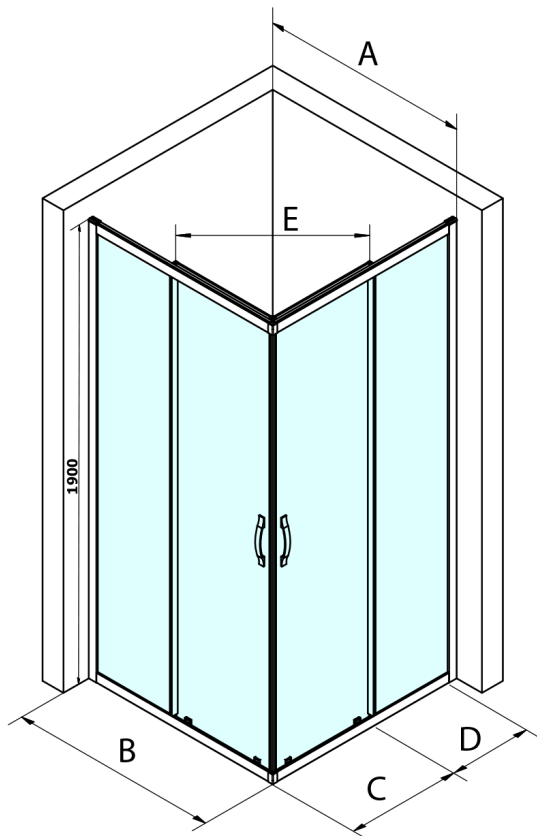

## Rozmery

Šírka: 1100 mm  
Výška: 1900 mm  
Hĺbka: 800 mm

## Vlastnosti

Farba profilu: Čierna mat  
Tvar: Obdĺžnik s rohovým vstupom  
Typ otvárania: Posuvné  
Šírka vstupu: 503 mm  
Typ výplne: Číre sklo  
Úprava skla: Coated glass  
Hrúbka skla: 6 mm  
Vlastnosti: Rámové prevedenie  
Hmotnosť / ks: 61.0 kg  
Balenie: 2 ks  
Záruka: 3 roky

**SIGMA SIMPLY BLACK** obdĺžniková sprchová zástena  
1100x800 mm, L/P varianta, rohový vstup

**Technický list**

MODEL	A	B	C	D	E
GS2180B	780-800	800	410	315	432
GS2190B	880-900	900	460	365	503
GS2110B	980-1000	1000	510	415	570
GS2111B	1080-1100	1100	560	515	570
GS2112B	1180-1200	1200	610	615	570
GS2480B	780-800	800	410	315	432
GS2490B	880-900	900	460	365	503
GS2410B	980-1000	1000	510	415	570

Size	E
1200x1100	570
1200x1000	570
1200x900	538
1200x800	503
1100x1000	570
1100x800	503
1100x900	538
1000x900	538
1000x800	503
900x800	468