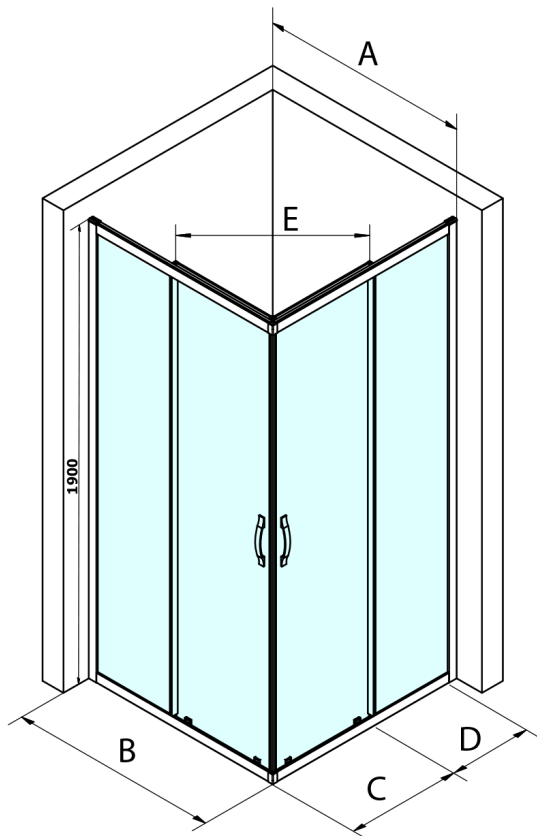

SIGMA SIMPLY BLACK obdĺžniková sprchová zástena 1100x900 mm, L/P varianta, rohový vstup

Objednací kód: GS2111B-03

Základné informácie

Značka: Gelco
Séria: SIGMA SIMPLY BLACK

Rozmery

Šírka: 1100 mm
Výška: 1900 mm
Hĺbka: 900 mm

Vlastnosti

Farba profilu: Čierna mat
Tvar: Obdĺžnik s rohovým vstupom
Typ otvárania: Posuvné
Šírka vstupu: 538 mm
Typ výplne: Číre sklo
Úprava skla: Coated glass
Hrúbka skla: 6 mm
Vlastnosti: Rámové prevedenie
Hmotnosť / ks: 64.0 kg
Balenie: 2 ks
Záruka: 3 roky

SIGMA SIMPLY BLACK obdĺžniková sprchová zástena
1100x900 mm, L/P varianta, rohový vstup

Technický list

MODEL	A	B	C	D	E
GS2180B	780-800	800	410	315	432
GS2190B	880-900	900	460	365	503
GS2110B	980-1000	1000	510	415	570
GS2111B	1080-1100	1100	560	515	570
GS2112B	1180-1200	1200	610	615	570
GS2480B	780-800	800	410	315	432
GS2490B	880-900	900	460	365	503
GS2410B	980-1000	1000	510	415	570

Size	E
1200x1100	570
1200x1000	570
1200x900	538
1200x800	503
1100x1000	570
1100x800	503
1100x900	538
1000x900	538
1000x800	503
900x800	468