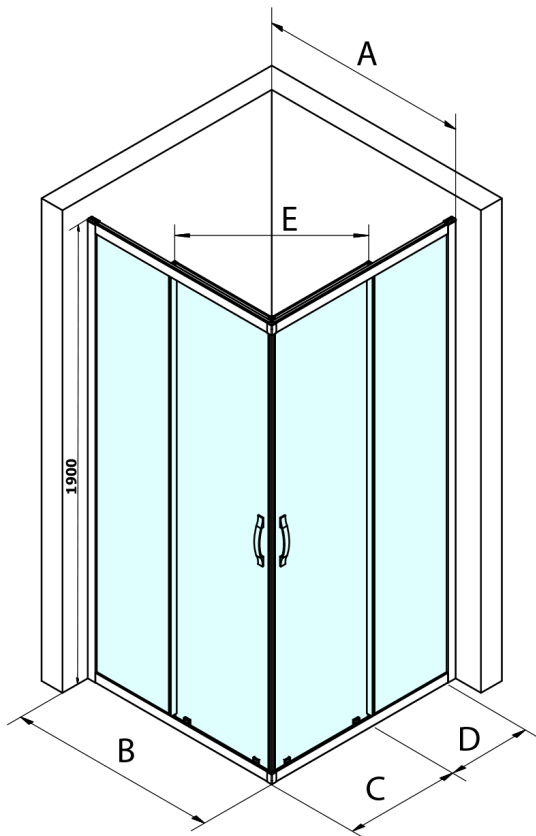

SIGMA SIMPLY BLACK obdĺžniková sprchová zástena 1100x900 mm, L/P varianta, rohový vstup

Objednací kód: GS2111B-03

Základné informácie

Značka: Gelco
Séria: SIGMA SIMPLY BLACK

Rozmery

Šírka: 1100 mm
Výška: 1900 mm
Hĺbka: 900 mm

Vlastnosti

Farba profilu: Čierna mat
Tvar: Obdĺžnik s rohovým vstupom
Typ otvárania: Posuvné
Šírka vstupu: 538 mm
Typ výplne: Číre sklo
Úprava skla: Coated glass
Hrúbka skla: 6 mm
Vlastnosti: Rámové prevedenie
Hmotnosť / ks: 64.0 kg
Balenie: 2 ks
Záruka: 3 roky

SIGMA SIMPLY BLACK obdĺžniková sprchová zástena
1100x900 mm, L/P varianta, rohový vstup

Technický list

MODEL	A	B	C	D	E
GS2180B	780-800	800	410	315	432
GS2190B	880-900	900	460	365	503
GS2110B	980-1000	1000	510	415	570
GS2111B	1080-1100	1100	560	515	570
GS2112B	1180-1200	1200	610	615	570
GS2480B	780-800	800	410	315	432
GS2490B	880-900	900	460	365	503
GS2410B	980-1000	1000	510	415	570

Size	E
1200x1100	570
1200x1000	570
1200x900	538
1200x800	503
1100x1000	570
1100x800	503
1100x900	538
1000x900	538
1000x800	503
900x800	468