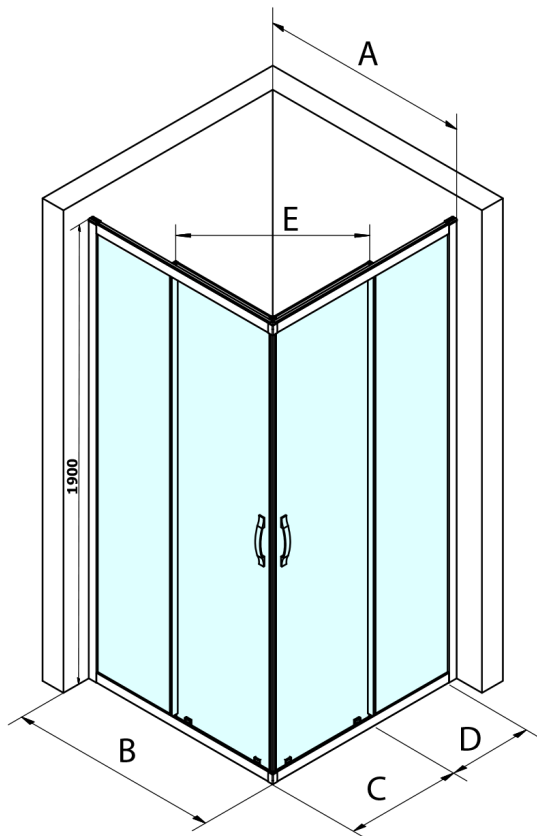

SIGMA SIMPLY BLACK obdĺžniková sprchová zástena 1200x800 mm, L/P varianta, rohový vstup

Objednací kód: GS2112B-05

Základné informácie

Značka: Gelco
Séria: SIGMA SIMPLY BLACK

Rozmery

Šírka: 1200 mm
Výška: 1900 mm
Hĺbka: 800 mm

Vlastnosti

Záruka: 3 roky
Hmotnosť / ks: 61 kg
Balenie: 2 ks
Farba profilu: Čierna mat
Tvar: Obdĺžnik s rohovým vstupom
Typ otvárania: Posuvné
Šírka vstupu: 503 mm
Typ výplne: Číre sklo
Úprava skla: Coated glass
Hrúbka skla: 6 mm
Vlastnosti: Rámové prevedenie

SIGMA SIMPLY BLACK obdĺžniková sprchová zástena
1200x800 mm, L/P varianta, rohový vstup

Technický list

MODEL	A	B	C	D	E
GS2180B	780-800	800	410	315	432
GS2190B	880-900	900	460	365	503
GS2110B	980-1000	1000	510	415	570
GS2111B	1080-1100	1100	560	515	570
GS2112B	1180-1200	1200	610	615	570
GS2480B	780-800	800	410	315	432
GS2490B	880-900	900	460	365	503
GS2410B	980-1000	1000	510	415	570

Size	E
1200x1100	570
1200x1000	570
1200x900	538
1200x800	503
1100x1000	570
1100x800	503
1100x900	538
1000x900	538
1000x800	503
900x800	468