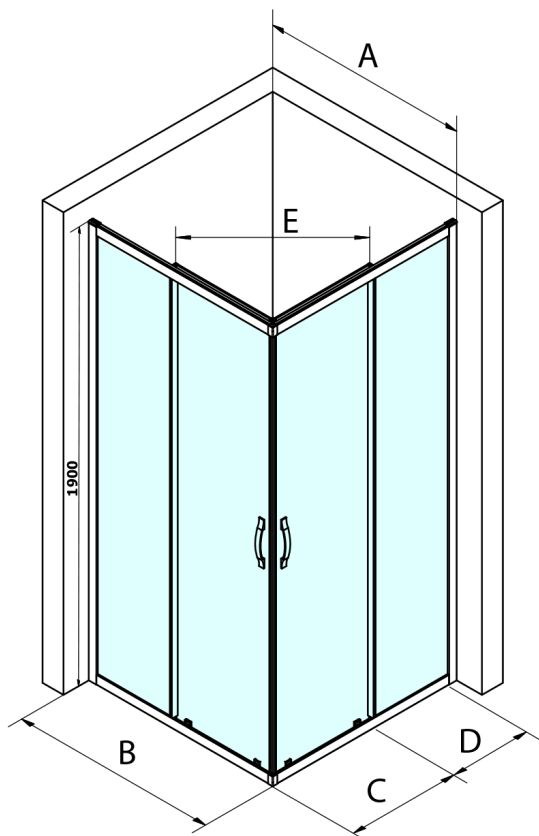

SIGMA SIMPLY BLACK obdĺžniková sprchová zástena 1200x1100 mm, L/P varianta, rohový vstup

Objednací kód: GS2112B-02

Základné informácie

Značka: Gelco
Séria: SIGMA SIMPLY BLACK

Rozmery

Šírka: 1200 mm
Výška: 1900 mm
Hĺbka: 1100 mm

Vlastnosti

Farba profilu: Čierna mat
Tvar: Obdĺžnik s rohovým vstupom
Typ otvárania: Posuvné
Šírka vstupu: 570 mm
Typ výplne: Číre sklo
Úprava skla: Coated glass
Hrúbka skla: 6 mm
Vlastnosti: Rámové prevedenie
Hmotnosť / ks: 64.0 kg
Balenie: 2 ks
Záruka: 3 roky

SIGMA SIMPLY BLACK obdĺžniková sprchová zástena
1200x1100 mm, L/P varianta, rohový vstup

Technický list

MODEL	A	B	C	D	E
GS2180B	780-800	800	410	315	432
GS2190B	880-900	900	460	365	503
GS2110B	980-1000	1000	510	415	570
GS2111B	1080-1100	1100	560	515	570
GS2112B	1180-1200	1200	610	615	570
GS2480B	780-800	800	410	315	432
GS2490B	880-900	900	460	365	503
GS2410B	980-1000	1000	510	415	570

Size	E
1200x1100	570
1200x1000	570
1200x900	538
1200x800	503
1100x1000	570
1100x800	503
1100x900	538
1000x900	538
1000x800	503
900x800	468