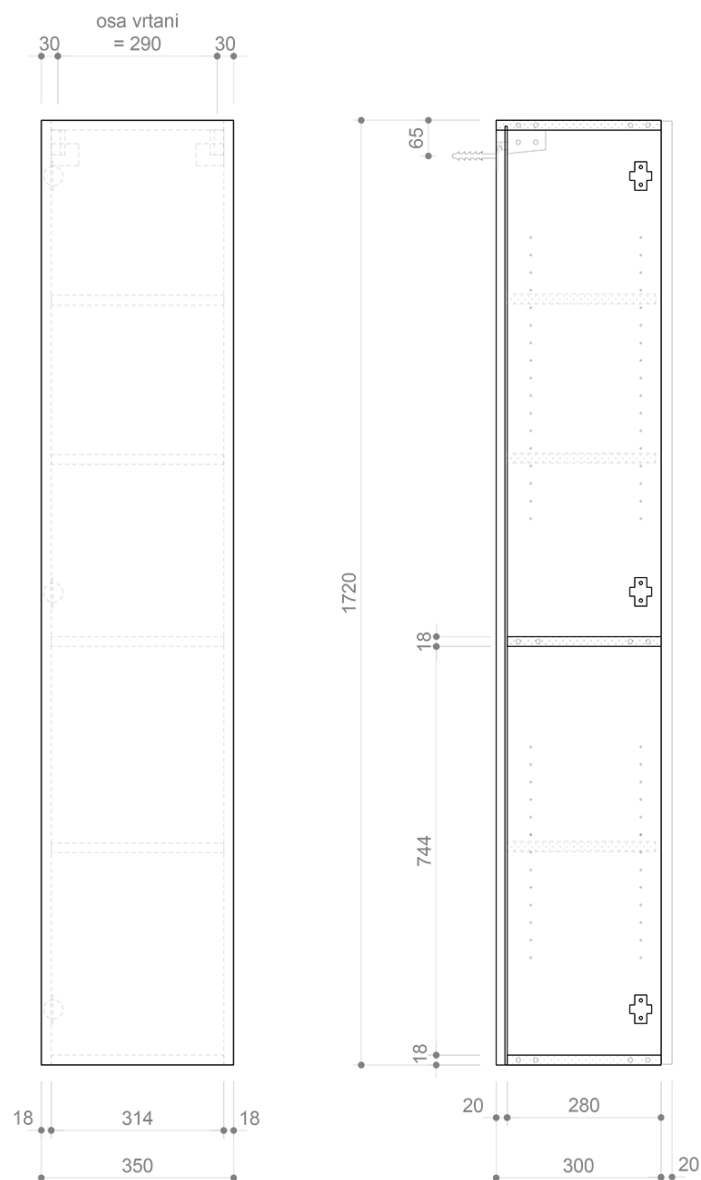

Objednací kód: KSET-058

Základné informácie

Značka: Sapho

Rozmery

Šírka: 1200 mm

Vlastnosti

Farba: Biela
Materiál: MDF/lamino
Inštalácia: Závesné na stenu
Typ skrinky: Zásuvky
Typ umývadla: Dvojumývadlo
Typ zrkadla: Podsvietené zrkadlá, Zrkadlá s policou
Ovládanie svetla: Nie je súčasťou
Príkon: 9.6 W
Farba LED: Denná biela (4 000 - 5 000 K)
Životnosť (LED): 50000 hodín
Výbava: Automatické dovretie
Hmotnosť / set: 102.02 kg
Balenie: 3 ks
Záruka: 2 roky

Technický list

A (1 : 1)