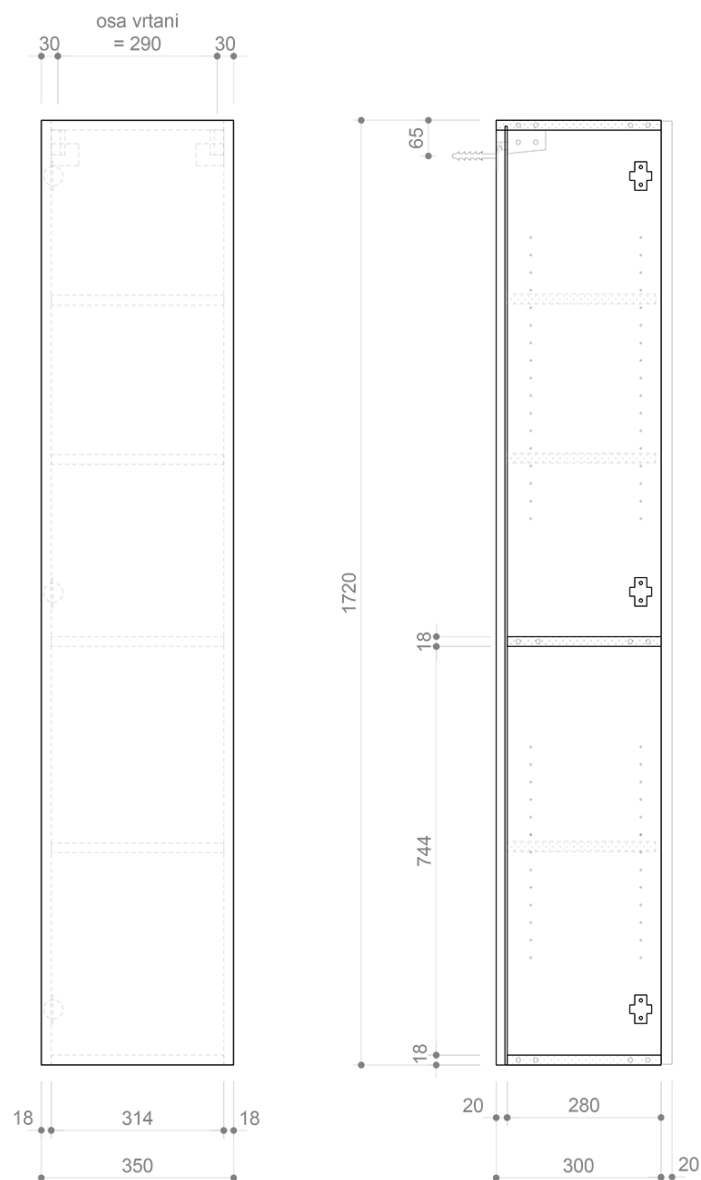

Objednací kód: KSET-058

Základné informácie

Značka: Sapho

Rozmery

Šírka: 1200 mm

Vlastnosti

Záruka: 2 roky
Hmotnosť / set: 102.02 kg
Balenie: 4 ks
Farba: Biela
Materiál: MDF/lamino
Inštalácia: Závesné na stenu
Typ skrinky: Zásuvky
Typ umývadla: Dvojumývadlo
Typ zrkadla: Podsvietené zrkadlá, Zrkadlá s policou
Ovládanie svetla: Nie je súčasťou
Príkon: 9.6 W
Farba LED: Denná biela (4 000 - 5 000 K)
Životnosť (LED): 50000 hodín
Výbava: Automatické dovretie

Technický list

A (1 : 1)