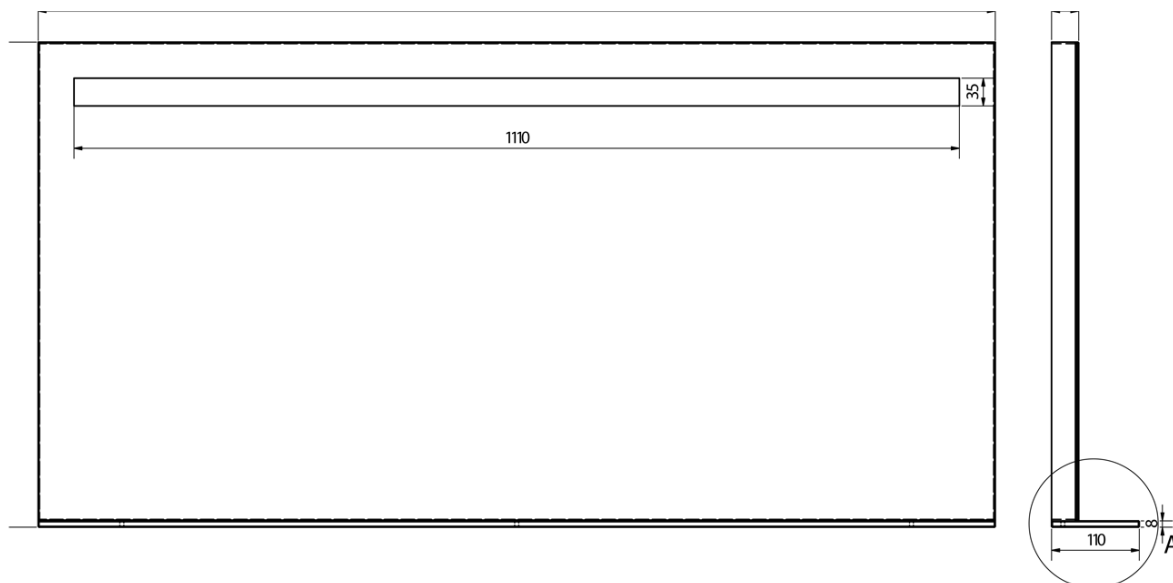

Objednací kód: KSET-058

Základné informácie

Značka: Sapho

Rozmery

Šírka: 1200 mm

Vlastnosti

Záruka: 2 roky
Hmotnosť / set: 102.02 kg
Balenie: 4 ks
Farba: Biela
Materiál: MDF/lamino
Inštalácia: Závesné na stenu
Typ skrinky: Zásuvky
Typ umývadla: Dvojumývadlo
Typ zrkadla: Podsvietené zrkadlá, Zrkadlá s policou
Ovládanie svetla: Nie je súčasťou
Príkon: 9.6 W
Farba LED: Denná biela (4 000 - 5 000 K)
Životnosť (LED): 50000 hodín
Výbava: Automatické dovretie

Technický list

A (1 : 1)