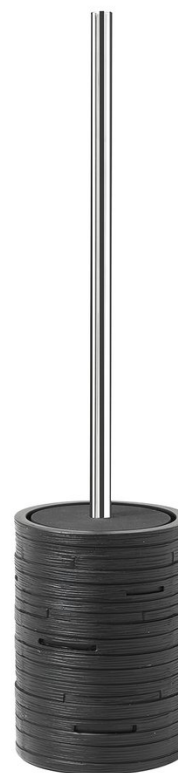

HELEN WC kefa na postavenie, čierna

Objednací kód: HE3314

Základné informácie

Značka: Gedy
Séria: HELEN

Rozmery

Priemer: 95 mm
Šírka: 95 mm
Výška: 425 mm
Hĺbka: 95 mm

Vlastnosti

Záruka: 2 roky
Hmotnosť / ks: 0.62 kg
Balenie: 1 ks
Farba: Čierna
Materiál: Polyresin
Tvar: Kruhové
Druh: WC kefa
Inštalácia: Na postavenie