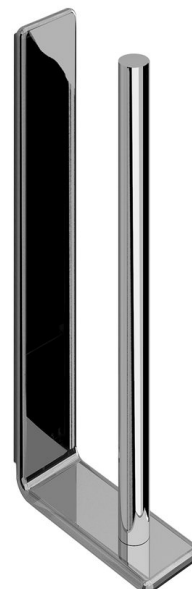

IL GIGLIO Držiak toaletného papiera rezervný, chróm

Objednací kód: A9240213

Základné informácie

Značka: Gedy
Séria: IL GIGLIO

Rozmery

Šírka: 40 mm
Výška: 246 mm
Hĺbka: 105 mm

Vlastnosti

Farba: Chróm
Materiál: Mosadz
Tvar: Hranaté
Druh: Držiak toal. papiera
Inštalácia: Vrtanie
Hmotnosť / ks: 0.7 kg
Balenie: 1 ks
Záruka: 10 rokov