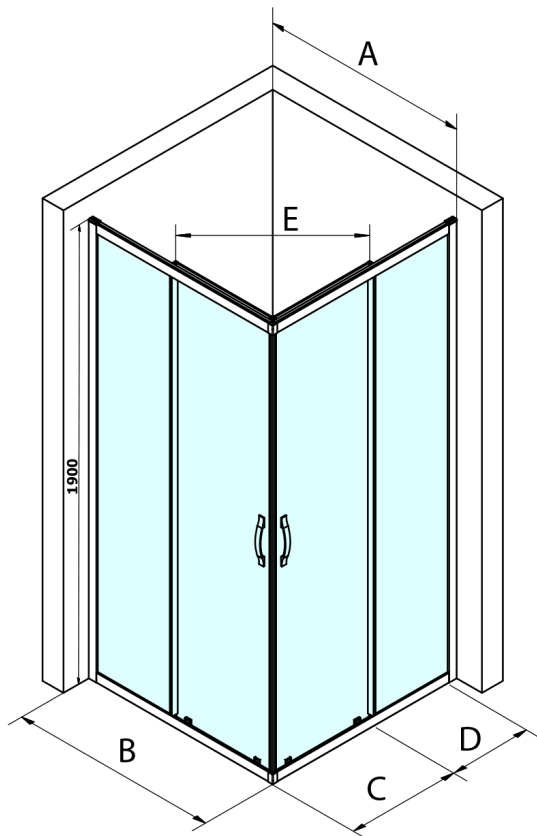

## Rozmery

Šírka: 1000 mm  
Výška: 1900 mm  
Hĺbka: 900 mm

## Vlastnosti

Farba profilu: Čierna mat  
Tvar: Obdĺžnik s rohovým vstupom  
Typ otvárania: Posuvné  
Šírka vstupu: 538 mm  
Typ výplne: BRICK sklo  
Úprava skla: Coated glass  
Hrúbka skla: 6 mm  
Vlastnosti: Rámové prevedenie  
Hmotnosť / ks: 67.0 kg  
Balenie: 2 ks  
Záruka: 3 roky

**SIGMA SIMPLY BLACK** obdĺžniková sprchová zástena  
1000x900 mm, L/P varianta, rohový vstup, Brick sklo

**Technický list**

MODEL	A	B	C	D	E
GS2180B	780-800	800	410	315	432
GS2190B	880-900	900	460	365	503
GS2110B	980-1000	1000	510	415	570
GS2111B	1080-1100	1100	560	515	570
GS2112B	1180-1200	1200	610	615	570
GS2480B	780-800	800	410	315	432
GS2490B	880-900	900	460	365	503
GS2410B	980-1000	1000	510	415	570

Size	E
1200x1100	570
1200x1000	570
1200x900	538
1200x800	503
1100x1000	570
1100x800	503
1100x900	538
1000x900	538
1000x800	503
900x800	468