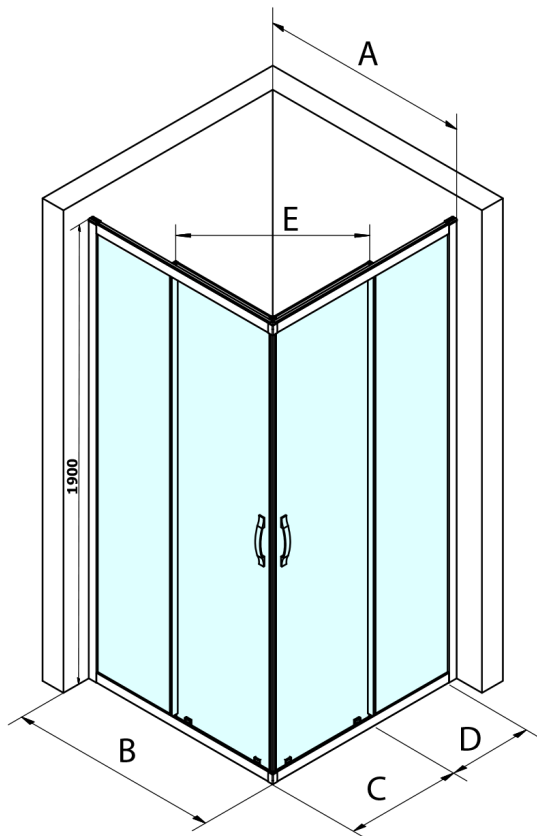

## Rozmery

Šírka: 1000 mm  
Výška: 1900 mm  
Hĺbka: 900 mm

## Vlastnosti

Záruka: 3 roky  
Hmotnosť / ks: 67 kg  
Balenie: 2 ks  
Farba profilu: Čierna mat  
Tvar: Obdĺžnik s rohovým vstupom  
Typ otvárania: Posuvné  
Šírka vstupu: 538 mm  
Typ výplne: BRICK sklo  
Úprava skla: Coated glass  
Hrúbka skla: 6 mm  
Vlastnosti: Rámové prevedenie

**SIGMA SIMPLY BLACK obdĺžniková sprchová zástena**  
**1000x900 mm, L/P varianta, rohový vstup, Brick sklo**

**Technický list**

MODEL	A	B	C	D	E
GS2180B	780-800	800	410	315	432
GS2190B	880-900	900	460	365	503
GS2110B	980-1000	1000	510	415	570
GS2111B	1080-1100	1100	560	515	570
GS2112B	1180-1200	1200	610	615	570
GS2480B	780-800	800	410	315	432
GS2490B	880-900	900	460	365	503
GS2410B	980-1000	1000	510	415	570

Size	E
1200x1100	570
1200x1000	570
1200x900	538
1200x800	503
1100x1000	570
1100x800	503
1100x900	538
1000x900	538
1000x800	503
900x800	468