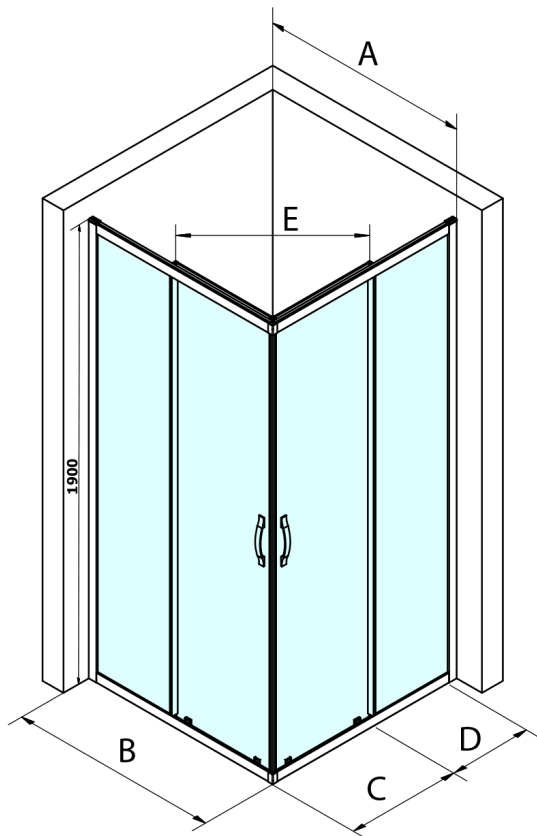

SIGMA SIMPLY BLACK obdĺžniková sprchová zástena 1000x800 mm, L/P varianta, rohový vstup, Brick sklo

Objednací kód: GS2410B-02

Základné informácie

Značka: Gelco
Séria: SIGMA SIMPLY BLACK

Rozmery

Šírka: 1000 mm
Výška: 1900 mm
Hĺbka: 800 mm

Vlastnosti

Farba profilu: Čierna mat
Tvar: Obdĺžnik s rohovým vstupom
Typ otvárania: Posuvné
Šírka vstupu: 503 mm
Typ výplne: BRICK sklo
Úprava skla: Coated glass
Hrúbka skla: 6 mm
Vlastnosti: Rámové prevedenie
Hmotnosť / ks: 64.0 kg
Balenie: 2 ks
Záruka: 3 roky

SIGMA SIMPLY BLACK obdĺžniková sprchová zástena
1000x800 mm, L/P varianta, rohový vstup, Brick sklo

Technický list

MODEL	A	B	C	D	E
GS2180B	780-800	800	410	315	432
GS2190B	880-900	900	460	365	503
GS2110B	980-1000	1000	510	415	570
GS2111B	1080-1100	1100	560	515	570
GS2112B	1180-1200	1200	610	615	570
GS2480B	780-800	800	410	315	432
GS2490B	880-900	900	460	365	503
GS2410B	980-1000	1000	510	415	570

Size	E
1200x1100	570
1200x1000	570
1200x900	538
1200x800	503
1100x1000	570
1100x800	503
1100x900	538
1000x900	538
1000x800	503
900x800	468