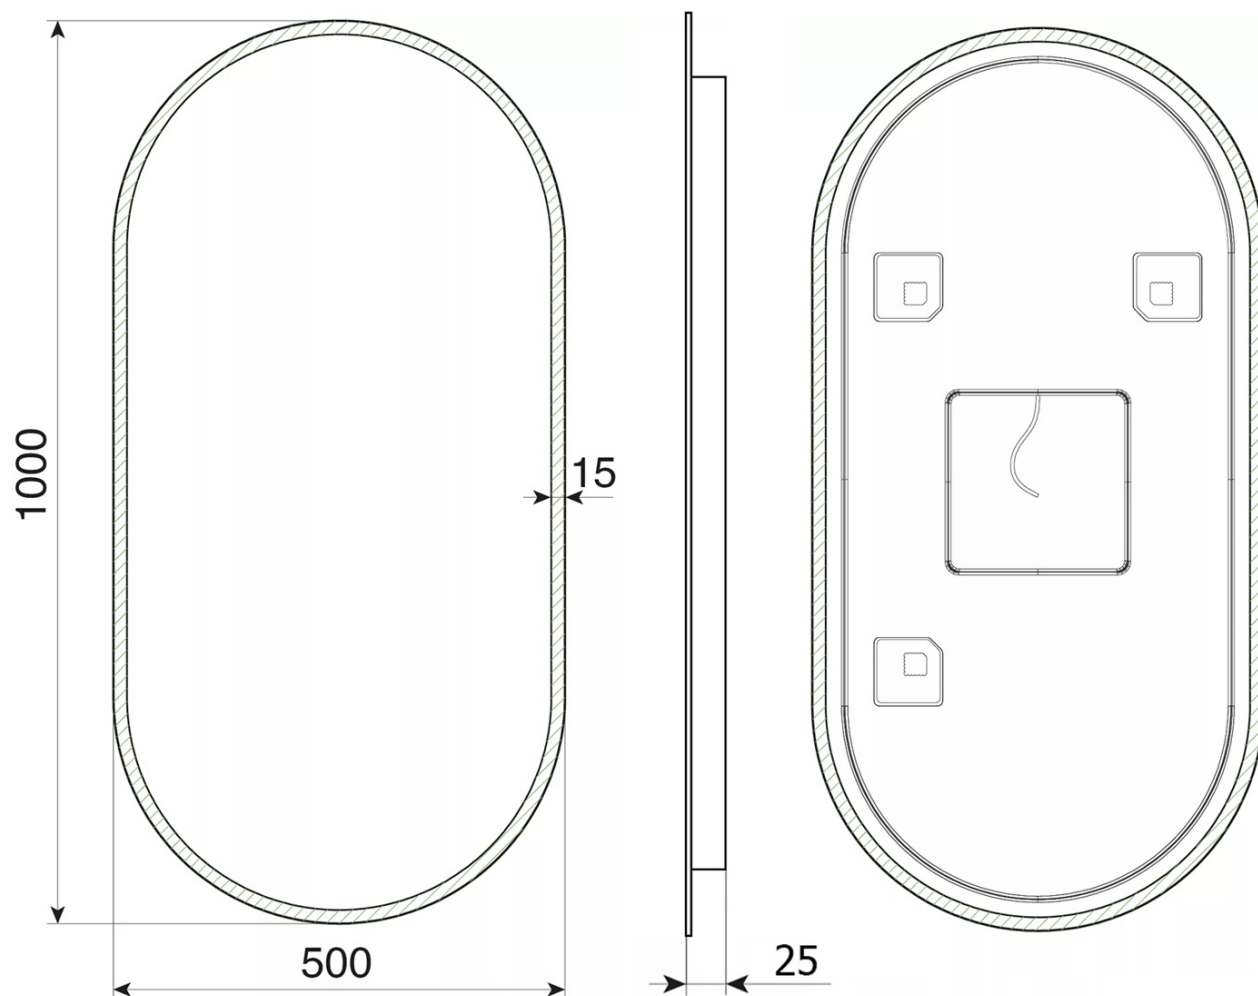

Objednací kód: KSET-037

Základné informácie

Značka: Sapho

Séria: VIERA

Rozmery

Šírka: 1200 mm

Vlastnosti

Farba: Biela mat, Hnedá

Dekor: Dub Alabama

Materiál: DTDL, Solid Surface

Inštalácia: Závesné na stenu

Typ skrinky: Zásuvky

Typ umývadla: Umývadlo na dosku

Typ zrkadla: Podsvietené zrkadlá

Ovládanie svetla: Nie je súčasťou

Príkon: 28 W

Farba LED: Denná biela (4 000 - 5 000 K)

Svietivosť: 2350 lm

Životnosť (LED): 50000 hodín

Výbava: Automatické dovretie

Hmotnosť / set: 101.556 kg

Balenie: 7 ks

Záruka: 2 roky

Technický list

Installation of drain + hot & cold water pipes