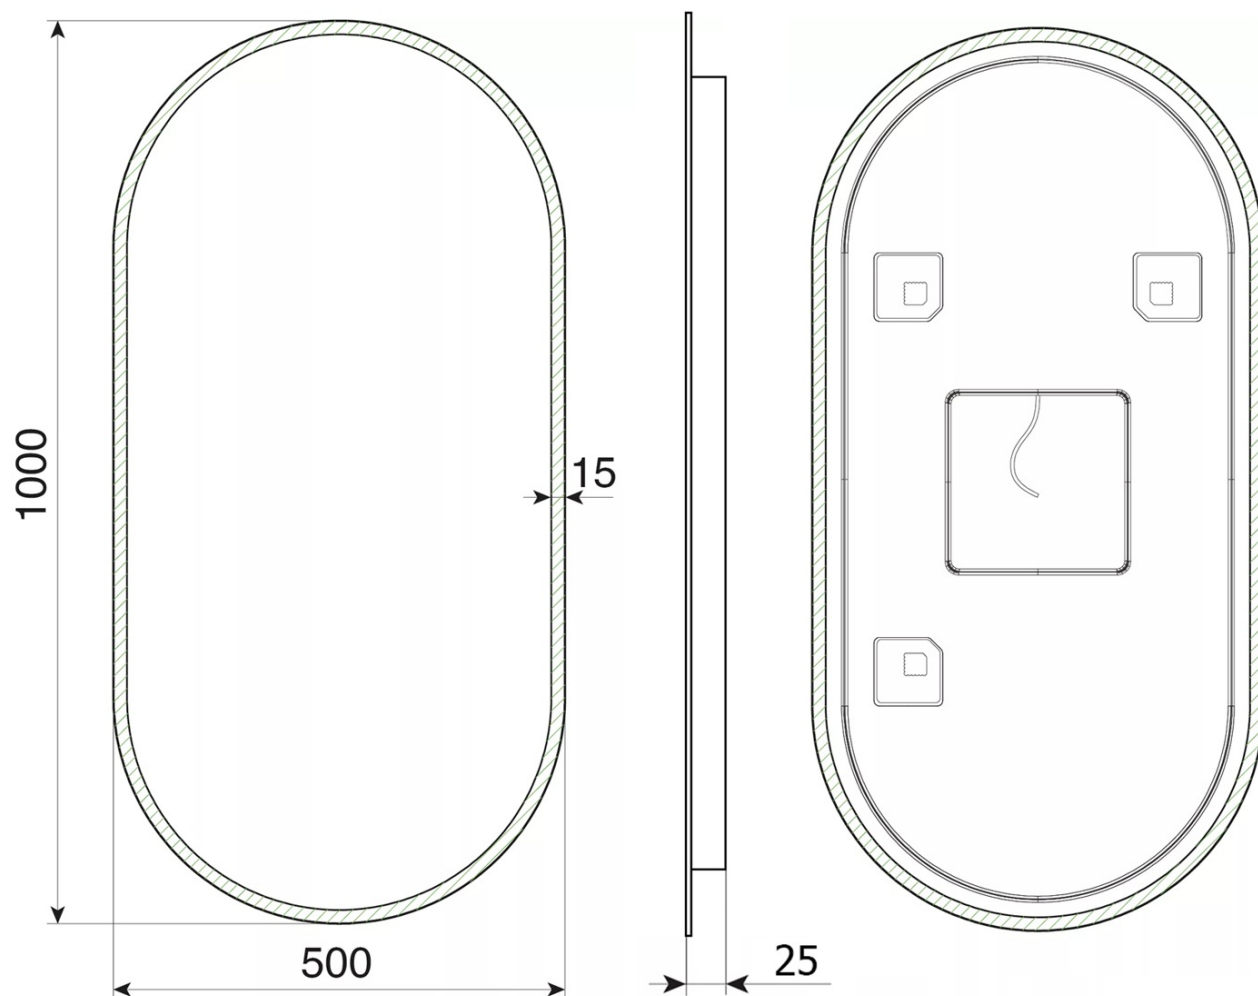

Objednací kód: KSET-037

Základné informácie

Značka: Sapho
Séria: VIERA

Rozmery

Šírka: 1200 mm

Vlastnosti

Farba: Biela mat, Hnedá
Dekor: Dub Alabama
Materiál: DTDL, Solid Surface - Umelý kameň
Inštalácia: Závesné na stenu
Typ skrinky: Zásuvky
Typ umývadla: Umývadlo na dosku
Typ zrkadla: Podsvietené zrkadlá
Ovládanie svetla: Nie je súčasťou
Príkon: 28 W
Farba LED: Denná biela (4 000 - 5 000 K)
Svietivosť: 2350 lm
Životnosť (LED): 50000 hodín
Výbava: Automatické dovretie
Hmotnosť / set: 101.556 kg
Balenie: 7 ks
Záruka: 2 roky

Technický list

Installation of drain + hot & cold water pipes