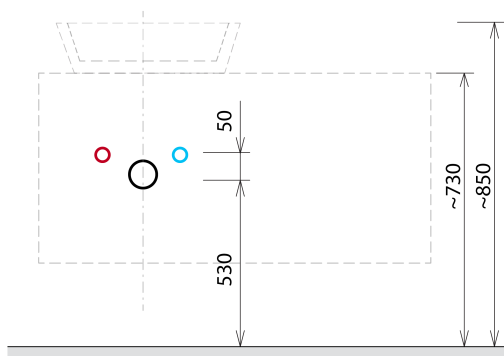

Objednací kód: KSET-037

Základné informácie

Značka: Sapho

Rozmery

Šírka: 1200 mm

Vlastnosti

Záruka: 2 roky
Hmotnosť / set: 101.556 kg
Balenie: 7 ks
Farba: Biela mat, Hnedá
Dekor: Dub Alabama
Materiál: DTDL, Solid Surface
Inštalácia: Závesné na stenu
Typ skrinky: Zásuvky
Typ umývadla: Umývadlo na dosku
Typ zrkadla: Podsvietené zrkadlá
Ovládanie svetla: Nie je súčasťou
Príkon: 28 W
Farba LED: Denná biela (4 000 - 5 000 K)
Svietivosť: 2350 lm
Životnosť (LED): 50000 hodín
Výbava: Automatické dovretie

Technický list

Installation of drain + hot & cold water pipes