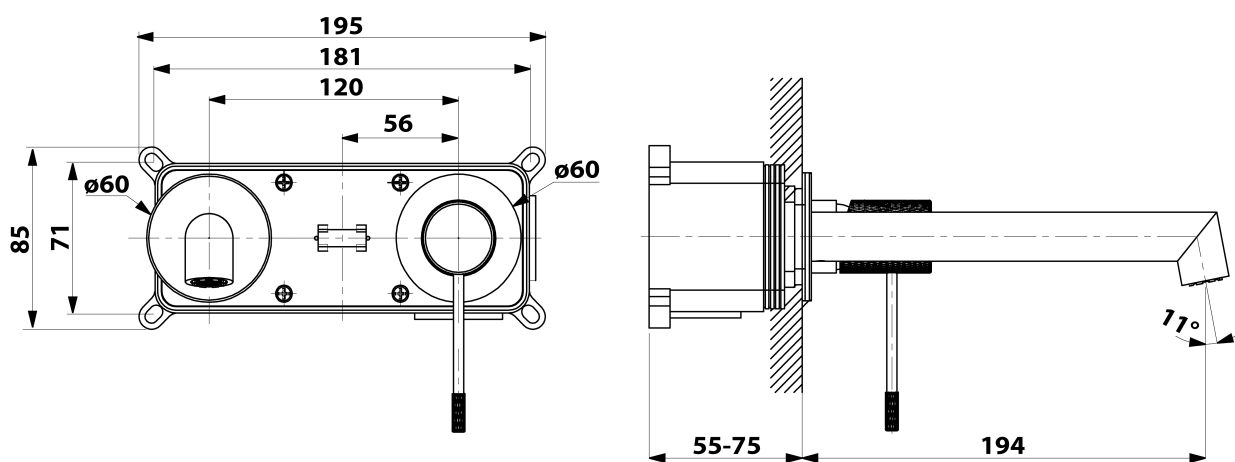

Objednací kód: KSET-037

Základné informácie

Značka: Sapho

Séria: VIERA

Rozmery

Šírka: 1200 mm

Vlastnosti

Farba: Biela mat, Hnedá

Dekor: Dub Alabama

Materiál: DTDL, Solid Surface

Inštalácia: Závesné na stenu

Typ skrinky: Zásuvky

Typ umývadla: Umývadlo na dosku

Typ zrkadla: Podsvietené zrkadlá

Ovládanie svetla: Nie je súčasťou

Príkon: 28 W

Installation of drain + hot & cold water pipes