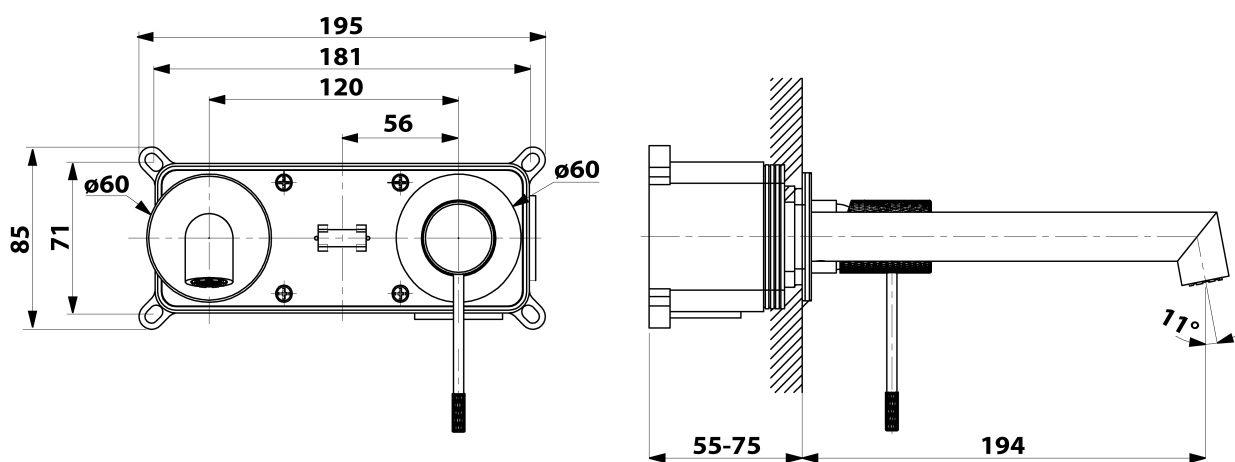

Objednací kód: KSET-037

Základné informácie

Značka: Sapho

Rozmery

Šírka: 1200 mm

Vlastnosti

Záruka: 2 roky
Hmotnosť / set: 101.556 kg
Balenie: 7 ks
Farba: Biela mat, Hnedá
Dekor: Dub Alabama
Materiál: DTDL, Solid Surface
Inštalácia: Závesné na stenu
Typ skrinky: Zásuvky
Typ umývadla: Umývadlo na dosku
Typ zrkadla: Podsvietené zrkadlá
Ovládanie svetla: Nie je súčasťou
Príkon: 28 W
Farba LED: Denná biela (4 000 - 5 000 K)
Svietivosť: 2350 lm
Životnosť (LED): 50000 hodín
Výbava: Automatické dovretie

Technický list

Installation of drain + hot & cold water pipes