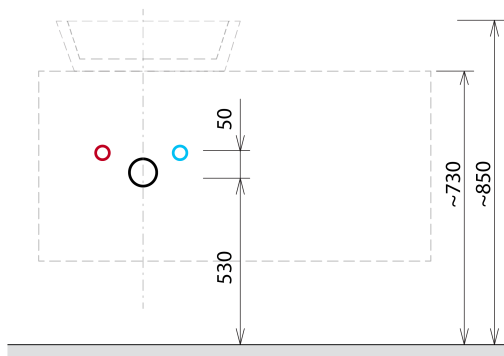

Installation of drain + hot & cold water pipes