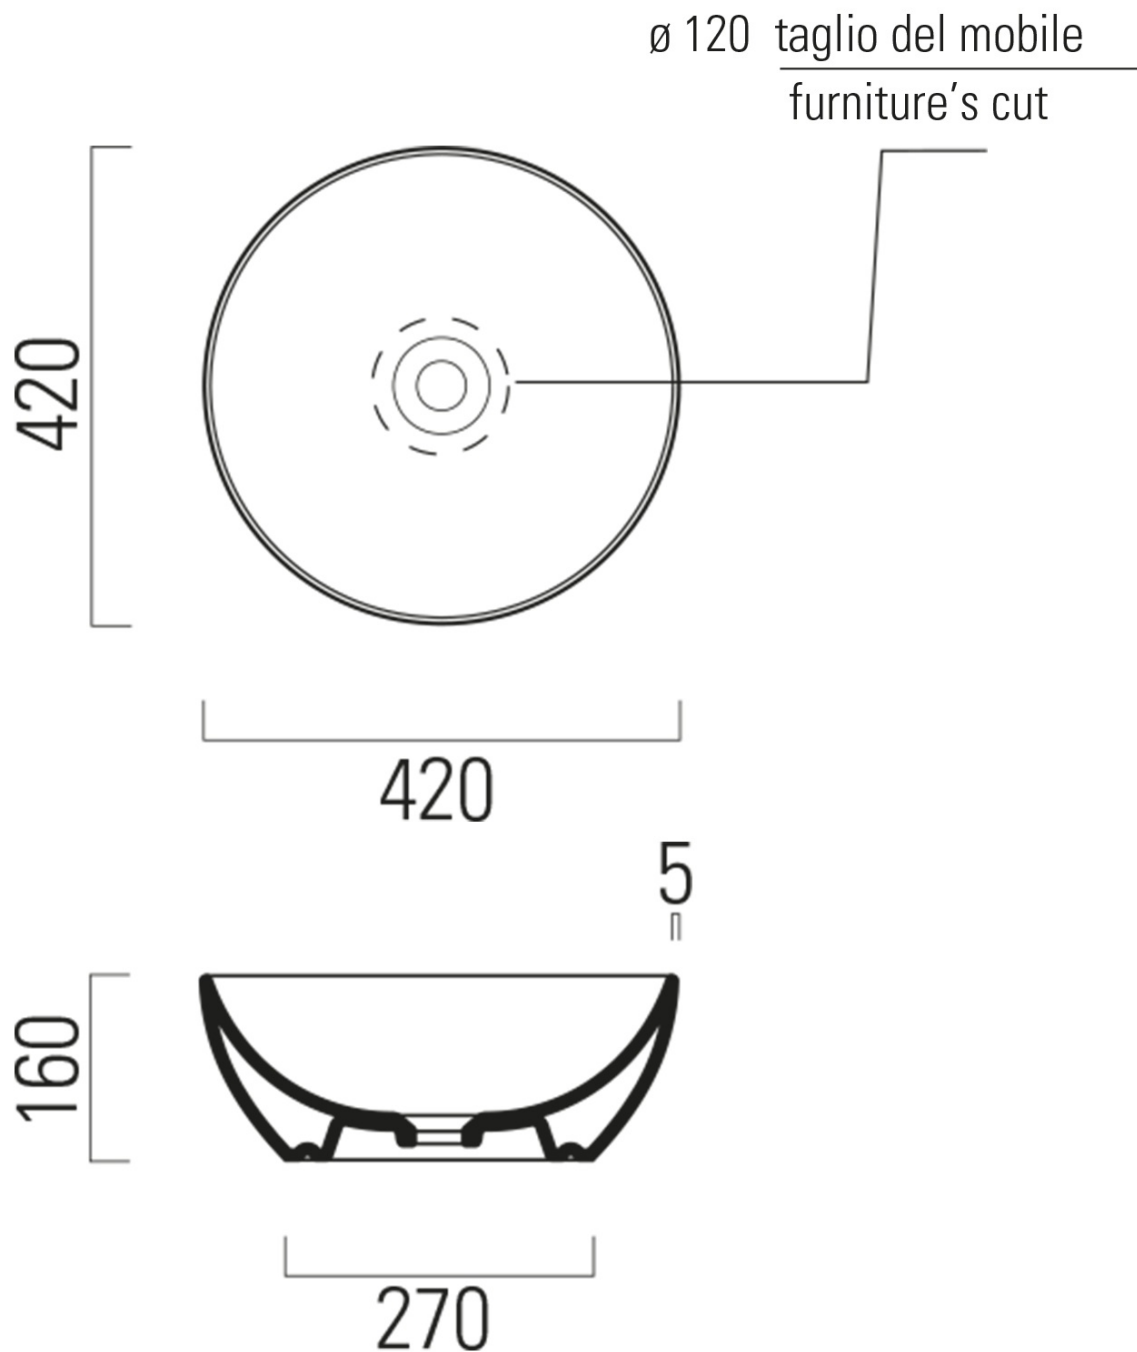

Objednací kód: KSET-037

Základné informácie

Značka: Sapho

Séria: VIERA

Rozmery

Šírka: 1200 mm

Vlastnosti

Farba: Biela mat, Hnedá

Dekor: Dub Alabama

Materiál: DTDL, Solid Surface

Inštalácia: Závesné na stenu

Typ skrinky: Zásuvky

Typ umývadla: Umývadlo na dosku

Typ zrkadla: Podsvietené zrkadlá

Ovládanie svetla: Nie je súčasťou

Príkon: 28 W

Farba LED: Denná biela (4 000 - 5 000 K)

Svietivosť: 2350 lm

Životnosť (LED): 50000 hodín

Výbava: Automatické dovretie

Hmotnosť / set: 101.556 kg

Balenie: 7 ks

Záruka: 2 roky

Technický list