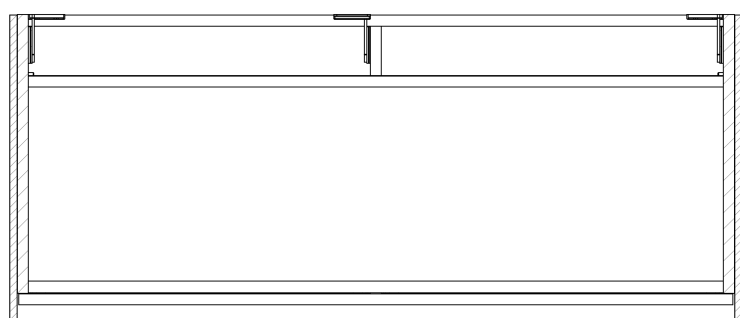

Objednací kód: KSET-037

Základné informácie

Značka: Sapho

Rozmery

Šírka: 1200 mm

Vlastnosti

Záruka: 2 roky
Hmotnosť / set: 101.556 kg
Balenie: 7 ks
Farba: Biela mat, Hnedá
Dekor: Dub Alabama
Materiál: DTDL, Solid Surface
Inštalácia: Závesné na stenu
Typ skrinky: Zásuvky
Typ umývadla: Umývadlo na dosku
Typ zrkadla: Podsvietené zrkadlá
Ovládanie svetla: Nie je súčasťou
Príkon: 28 W
Farba LED: Denná biela (4 000 - 5 000 K)
Svietivosť: 2350 lm
Životnosť (LED): 50000 hodín
Výbava: Automatické dovretie

Technický list

Installation of drain + hot & cold water pipes