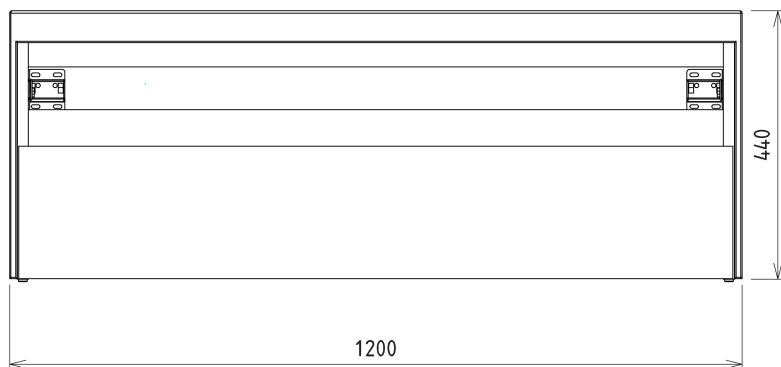

Installation of drain + hot & cold water pipes