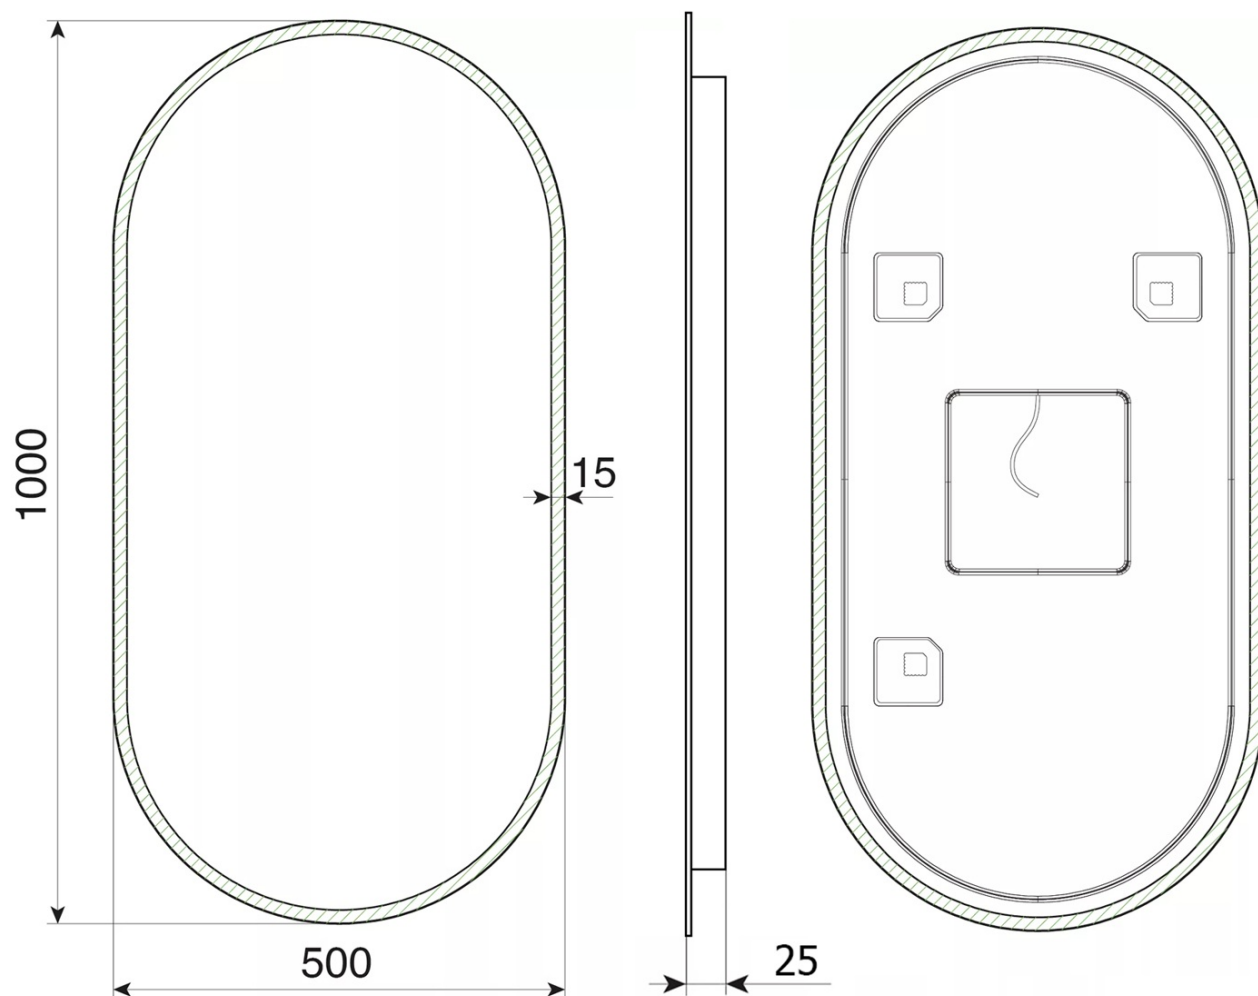

Objednací kód: KSET-037

Základné informácie

Značka: Sapho

Rozmery

Šírka: 1200 mm

Vlastnosti

Záruka: 2 roky
Hmotnosť / set: 101.556 kg
Balenie: 7 ks
Farba: Biela mat, Hnedá
Dekor: Dub Alabama
Materiál: DTDL, Solid Surface
Inštalácia: Závesné na stenu
Typ skrinky: Zásuvky
Typ umývadla: Umývadlo na dosku
Typ zrkadla: Podsvietené zrkadlá
Ovládanie svetla: Nie je súčasťou
Príkon: 28 W
Farba LED: Denná biela (4 000 - 5 000 K)
Svietivosť: 2350 lm
Životnosť (LED): 50000 hodín
Výbava: Automatické dovretie

Technický list

Installation of drain + hot & cold water pipes