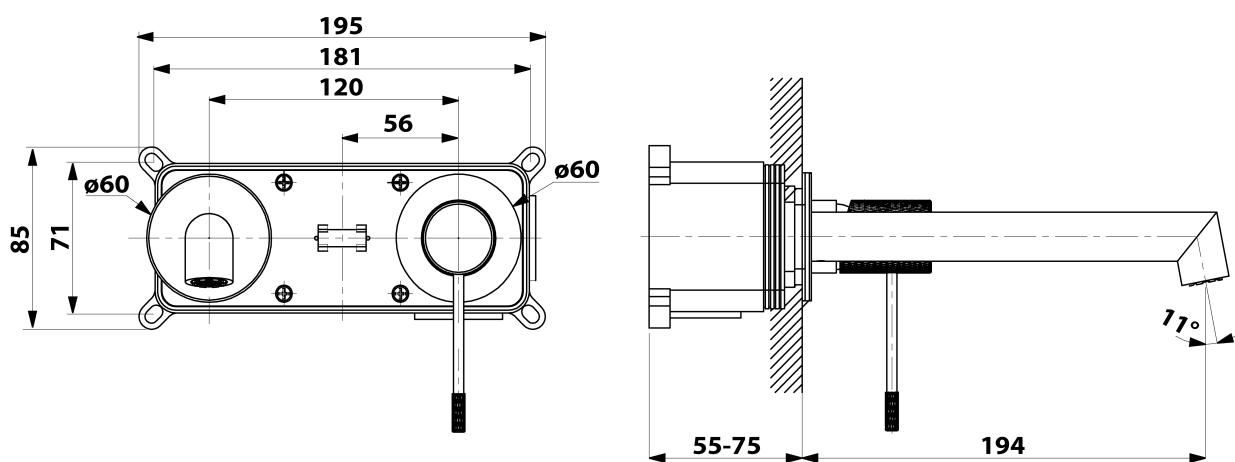

Objednací kód: KSET-037

Základné informácie

Značka: Sapho
Séria: VIERA

Rozmery

Šírka: 1200 mm

Vlastnosti

Farba: Biela mat, Hnedá
Dekor: Dub Alabama
Materiál: DTDL, Solid Surface - Umelý kameň
Inštalácia: Závesné na stenu
Typ skrinky: Zásuvky
Typ umývadla: Umývadlo na dosku
Typ zrkadla: Podsvietené zrkadlá
Ovládanie svetla: Nie je súčasťou
Príkon: 28 W
Farba LED: Denná biela (4 000 - 5 000 K)
Svietivosť: 2350 lm
Životnosť (LED): 50000 hodín
Výbava: Automatické dovretie
Hmotnosť / set: 101.556 kg
Balenie: 7 ks
Záruka: 2 roky

Technický list

Installation of drain + hot & cold water pipes