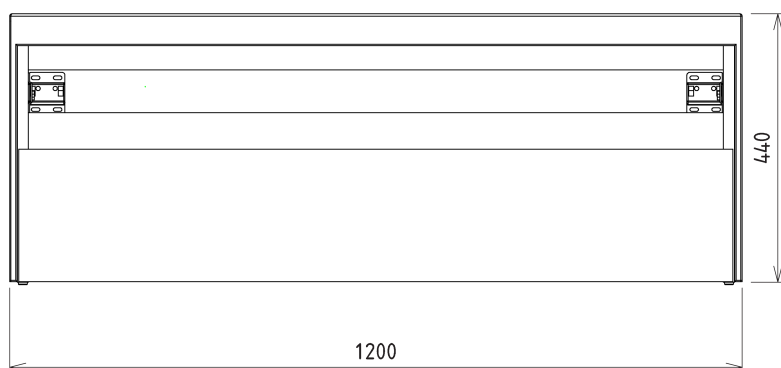

Objednací kód: KSET-037

Základné informácie

Značka: Sapho

Rozmery

Šírka: 1200 mm

Vlastnosti

Záruka: 2 roky
Hmotnosť / set: 101.556 kg
Balenie: 7 ks
Farba: Biela mat, Hnedá
Dekor: Dub Alabama
Materiál: DTDL, Solid Surface
Inštalácia: Závesné na stenu
Typ skrinky: Zásuvky
Typ umývadla: Umývadlo na dosku
Typ zrkadla: Podsvietené zrkadlá
Ovládanie svetla: Nie je súčasťou
Príkon: 28 W
Farba LED: Denná biela (4 000 - 5 000 K)
Svietivosť: 2350 lm
Životnosť (LED): 50000 hodín
Výbava: Automatické dovretie

Technický list

Installation of drain + hot & cold water pipes