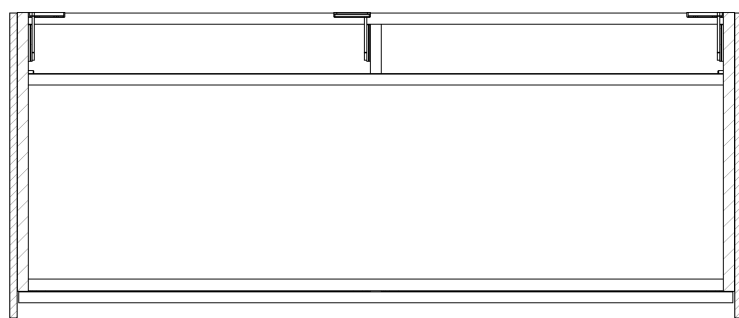

Installation of drain + hot & cold water pipes