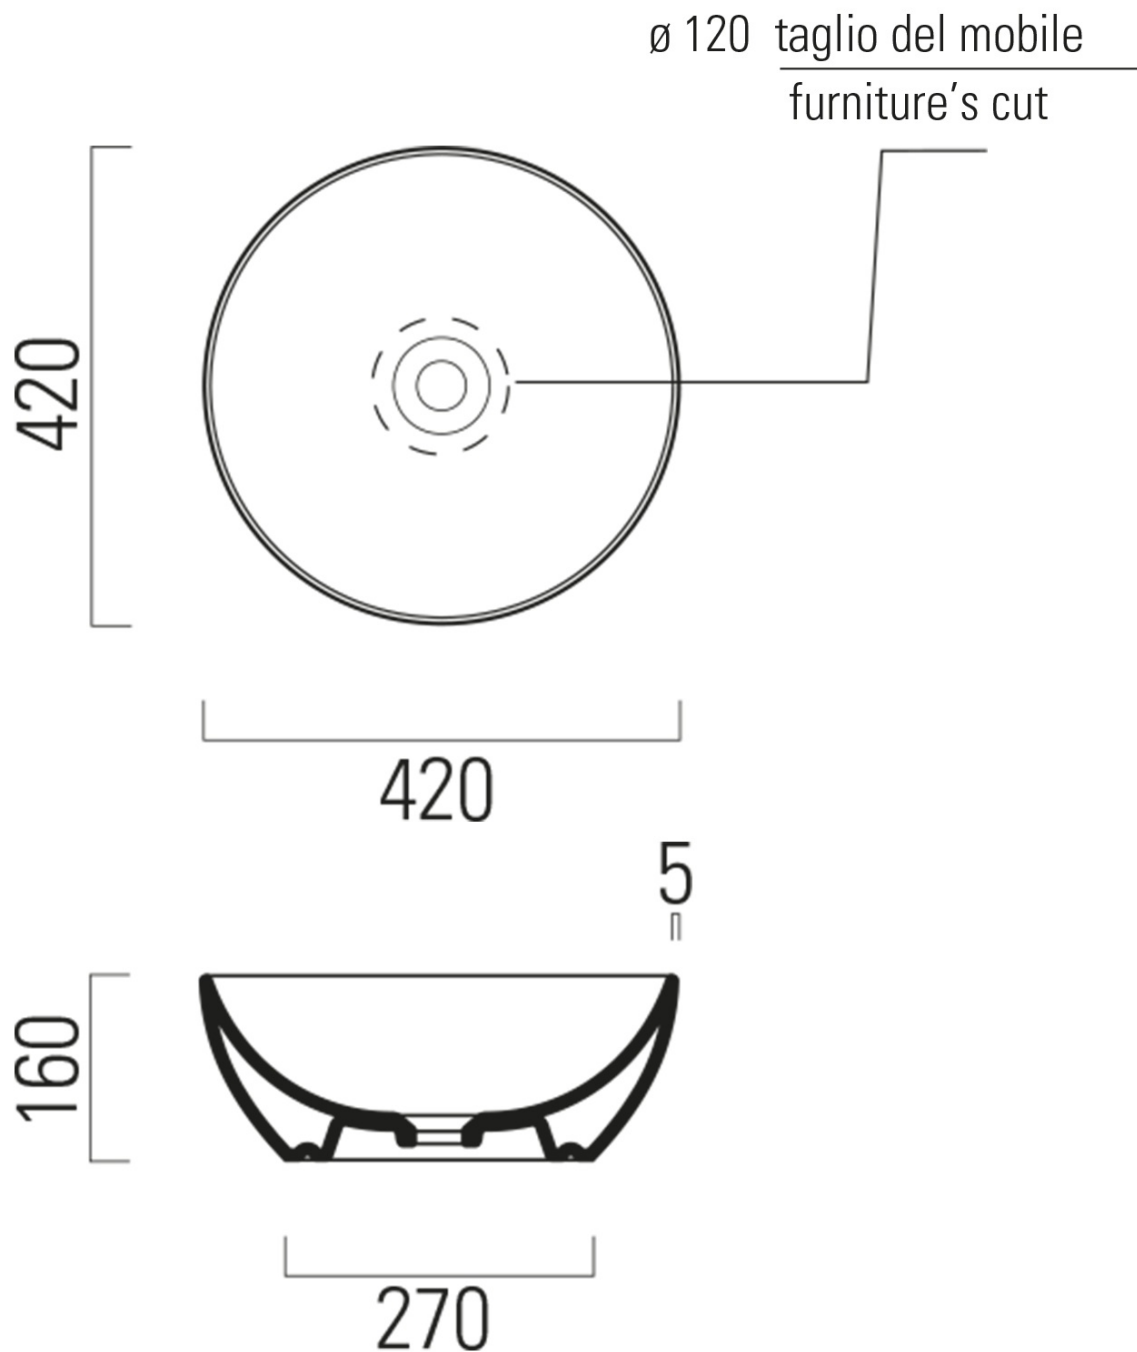

Technický list