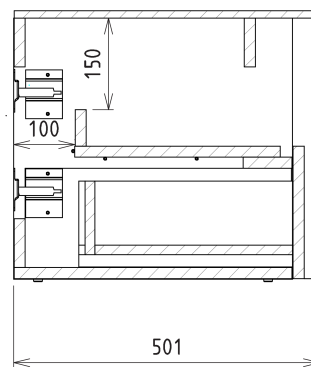

Installation of drain + hot & cold water pipes