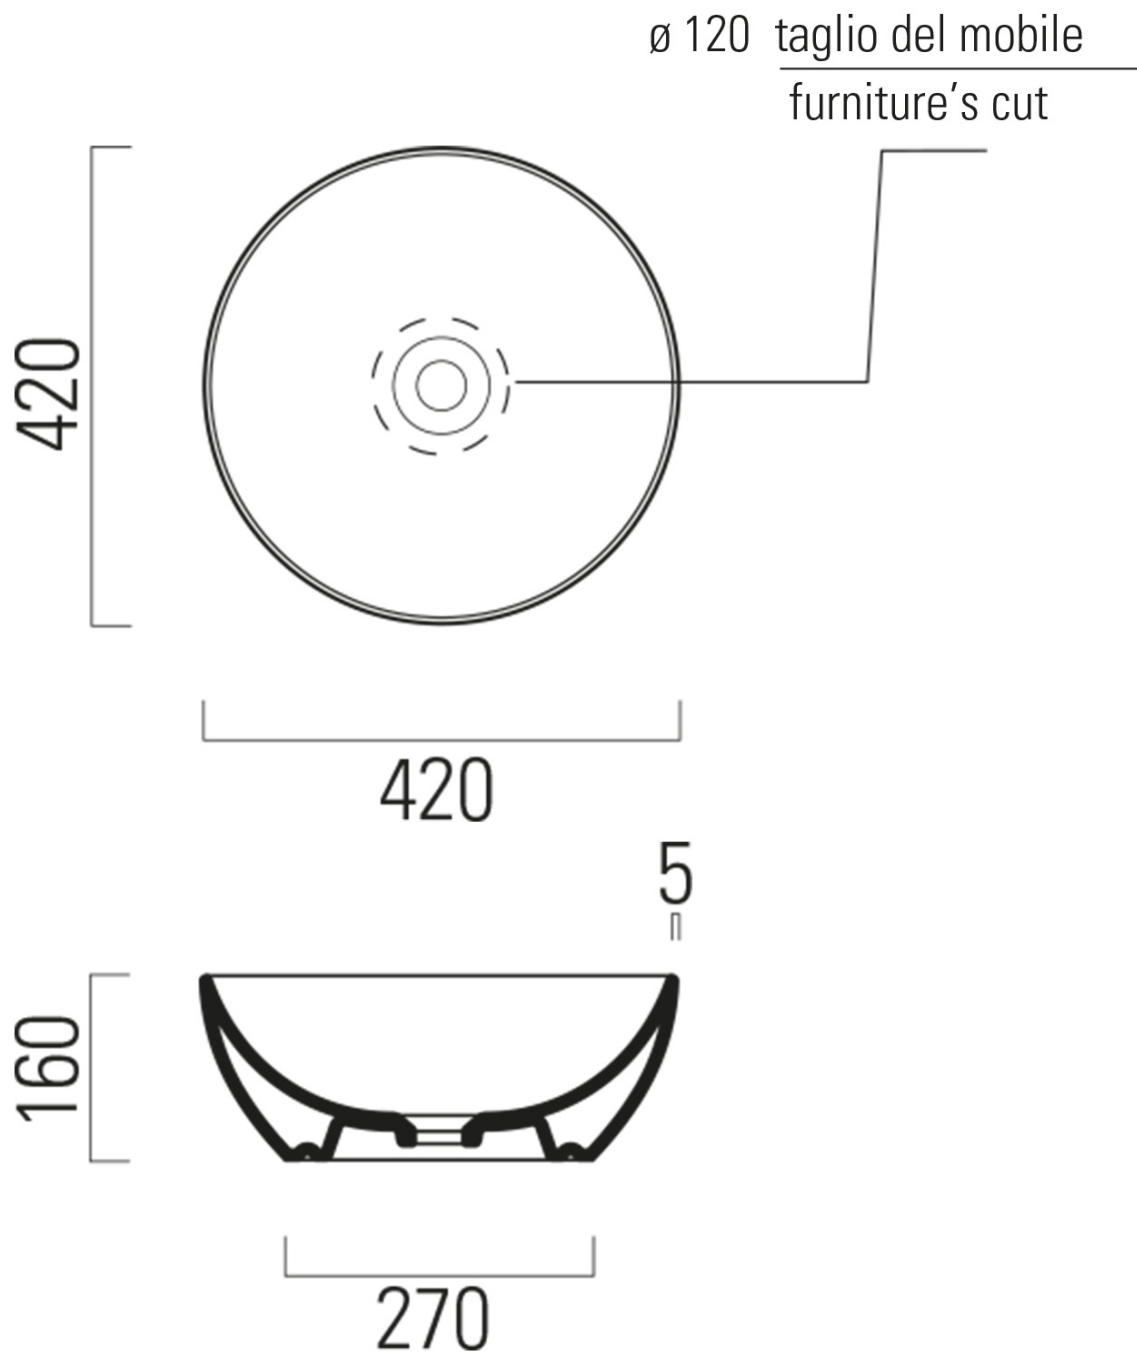

Objednací kód: KSET-037

Základné informácie

Značka: Sapho

Rozmery

Šírka: 1200 mm

Vlastnosti

Záruka: 2 roky
Hmotnosť / set: 101.556 kg
Balenie: 7 ks
Farba: Biela mat, Hnedá
Dekor: Dub Alabama
Materiál: DTDL, Solid Surface
Inštalácia: Závesné na stenu
Typ skrinky: Zásuvky
Typ umývadla: Umývadlo na dosku
Typ zrkadla: Podsvietené zrkadlá
Ovládanie svetla: Nie je súčasťou
Príkon: 28 W
Farba LED: Denná biela (4 000 - 5 000 K)
Svietivosť: 2350 lm
Životnosť (LED): 50000 hodín
Výbava: Automatické dovretie

Technický list

Installation of drain + hot & cold water pipes