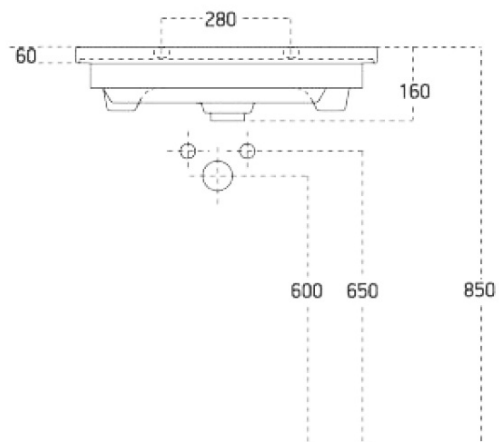

Objednací kód: KSET-034

Základné informácie

Značka: Sapho
Séria: SITIA

Rozmery

Šírka: 800 mm

Vlastnosti

Farba: Hnedá
Dekor: Dub Alabama
Materiál: MDF/lamino
Inštalácia: Závesné na stenu
Typ skrinky: Zásuvky
Typ umývadla: Klasické umývadlo
Typ zrkadla: Podsvietené zrkadlá
Ovládanie svetla: Nie je súčasťou
Príkon: 20 W
Farba LED: Denná biela (4 000 - 5 000 K)
Svietivosť: 891 lm
Životnosť (LED): 36000 hodín
Výbava: Automatické dovretie
Hmotnosť / set: 84.036 kg
Balenie: 5 ks
Záruka: 2 roky

Technický list

Installation of drain + hot & cold water pipes