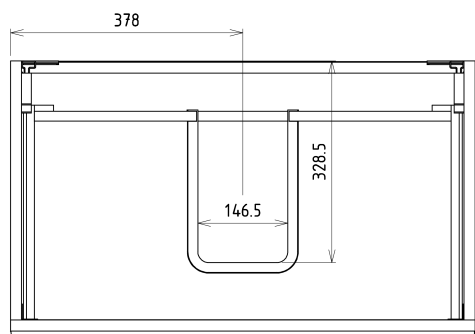

Objednací kód: KSET-034

Základné informácie

Značka: Sapho
Séria: SITIA

Rozmery

Šírka: 800 mm

Vlastnosti

Farba: Hnedá
Dekor: Dub Alabama
Materiál: MDF/lamino
Inštalácia: Závesné na stenu
Typ skrinky: Zásuvky
Typ umývadla: Klasické umývadlo
Typ zrkadla: Podsvietené zrkadlá
Ovládanie svetla: Nie je súčasťou
Príkon: 20 W
Farba LED: Denná biela (4 000 - 5 000 K)
Svietivosť: 891 lm
Životnosť (LED): 36000 hodín
Výbava: Automatické dovretie
Hmotnosť / set: 84.036 kg
Balenie: 5 ks
Záruka: 2 roky

Technický list

Installation of drain + hot & cold water pipes