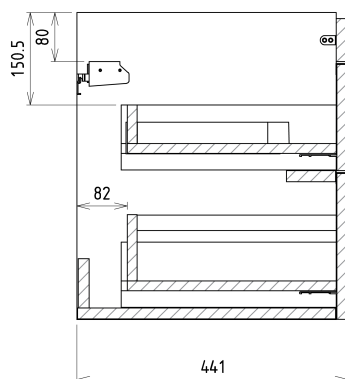

Objednací kód: KSET-034

Základné informácie

Značka: Sapho

Rozmery

Šírka: 800 mm

Vlastnosti

Záruka: 2 roky
Hmotnosť / set: 87.168 kg
Balenie: 5 ks
Farba: Hnedá
Dekor: Dub Alabama
Materiál: MDF/lamino
Inštalácia: Závesné na stenu
Typ skrinky: Zásuvky
Typ umývadla: Klasické umývadlo
Typ zrkadla: Podsvietené zrkadlá
Ovládanie svetla: Nie je súčasťou
Príkon: 20 W
Farba LED: Denná biela (4 000 - 5 000 K)
Svietivosť: 891 lm
Životnosť (LED): 36000 hodín
Výbava: Automatické dovretie

Technický list

Installation of drain + hot & cold water pipes