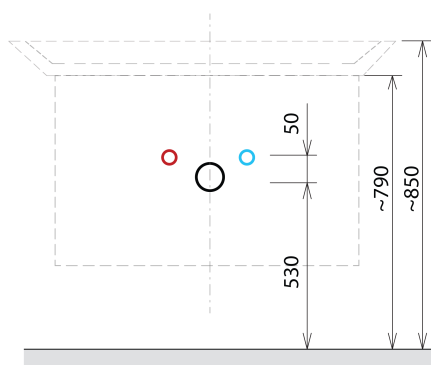

Objednací kód: KSET-034

Základné informácie

Značka: Sapho

Rozmery

Šírka: 800 mm

Vlastnosti

Záruka: 2 roky
Hmotnosť / set: 87.168 kg
Balenie: 5 ks
Farba: Hnedá
Dekor: Dub Alabama
Materiál: MDF/lamino
Inštalácia: Závesné na stenu
Typ skrinky: Zásuvky
Typ umývadla: Klasické umývadlo
Typ zrkadla: Podsvietené zrkadlá
Ovládanie svetla: Nie je súčasťou
Príkon: 20 W
Farba LED: Denná biela (4 000 - 5 000 K)
Svietivosť: 891 lm
Životnosť (LED): 36000 hodín
Výbava: Automatické dovretie

Technický list

Installation of drain + hot & cold water pipes