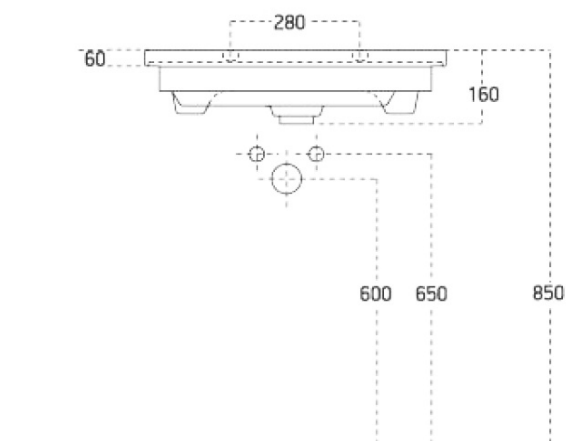

Objednací kód: KSET-034

Základné informácie

Značka: Sapho

Rozmery

Šírka: 800 mm

Vlastnosti

Záruka: 2 roky
Hmotnosť / set: 87.168 kg
Balenie: 5 ks
Farba: Hnedá
Dekor: Dub Alabama
Materiál: MDF/lamino
Inštalácia: Závesné na stenu
Typ skrinky: Zásuvky
Typ umývadla: Klasické umývadlo
Typ zrkadla: Podsvietené zrkadlá
Ovládanie svetla: Nie je súčasťou
Príkon: 20 W
Farba LED: Denná biela (4 000 - 5 000 K)
Svietivosť: 891 lm
Životnosť (LED): 36000 hodín
Výbava: Automatické dovretie

Technický list

Installation of drain + hot & cold water pipes