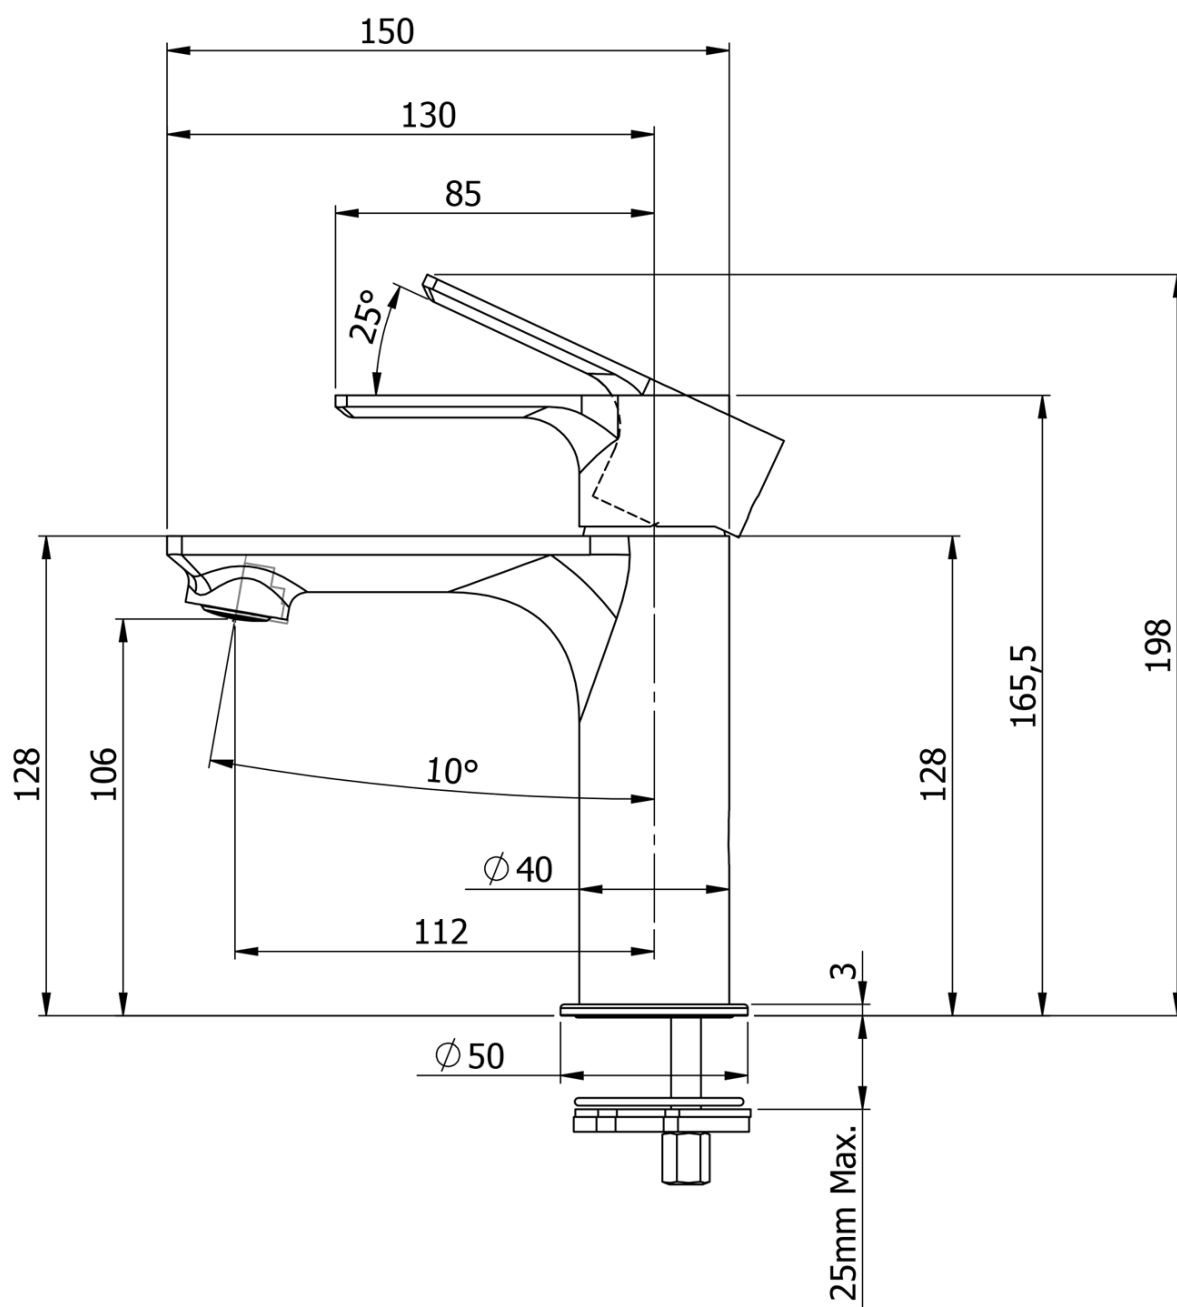

Objednací kód: KSET-034

Základné informácie

Značka: Sapho
Séria: SITIA

Rozmery

Šírka: 800 mm

Vlastnosti

Farba: Hnedá
Dekor: Dub Alabama
Materiál: MDF/lamino
Inštalácia: Závesné na stenu
Typ skrinky: Zásuvky
Typ umývadla: Klasické umývadlo
Typ zrkadla: Podsvietené zrkadlá
Ovládanie svetla: Nie je súčasťou
Príkon: 20 W
Farba LED: Denná biela (4 000 - 5 000 K)
Svietivosť: 891 lm
Životnosť (LED): 36000 hodín
Výbava: Automatické dovretie
Hmotnosť / set: 84.036 kg
Balenie: 5 ks
Záruka: 2 roky

Technický list

Installation of drain + hot & cold water pipes