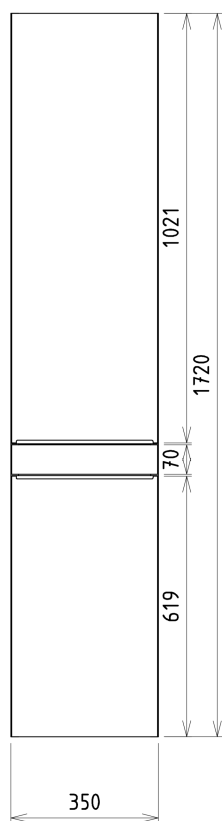

Objednací kód: KSET-034

Základné informácie

Značka: Sapho
Séria: SITIA

Rozmery

Šírka: 800 mm

Vlastnosti

Farba: Hnedá
Dekor: Dub Alabama
Materiál: MDF/lamino
Inštalácia: Závesné na stenu
Typ skrinky: Zásuvky
Typ umývadla: Klasické umývadlo
Typ zrkadla: Podsvietené zrkadlá
Ovládanie svetla: Nie je súčasťou
Príkon: 20 W
Farba LED: Denná biela (4 000 - 5 000 K)
Svietivosť: 891 lm
Životnosť (LED): 36000 hodín
Výbava: Automatické dovretie
Hmotnosť / set: 84.036 kg
Balenie: 5 ks
Záruka: 2 roky

Technický list

Installation of drain + hot & cold water pipes