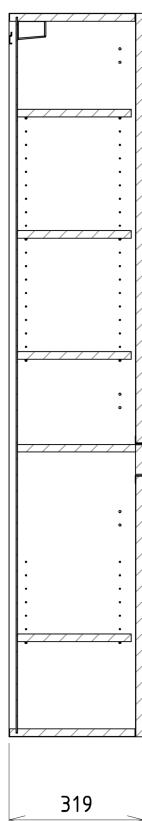

Objednací kód: KSET-034

Základné informácie

Značka: Sapho
Séria: SITIA

Rozmery

Šírka: 800 mm

Vlastnosti

Farba: Hnedá
Dekor: Dub Alabama
Materiál: MDF/lamino
Inštalácia: Závesné na stenu
Typ skrinky: Zásuvky
Typ umývadla: Klasické umývadlo
Typ zrkadla: Podsvietené zrkadlá
Ovládanie svetla: Nie je súčasťou
Príkon: 20 W
Farba LED: Denná biela (4 000 - 5 000 K)
Svietivosť: 891 lm
Životnosť (LED): 36000 hodín
Výbava: Automatické dovretie
Hmotnosť / set: 84.036 kg
Balenie: 5 ks
Záruka: 2 roky

Technický list

Installation of drain + hot & cold water pipes