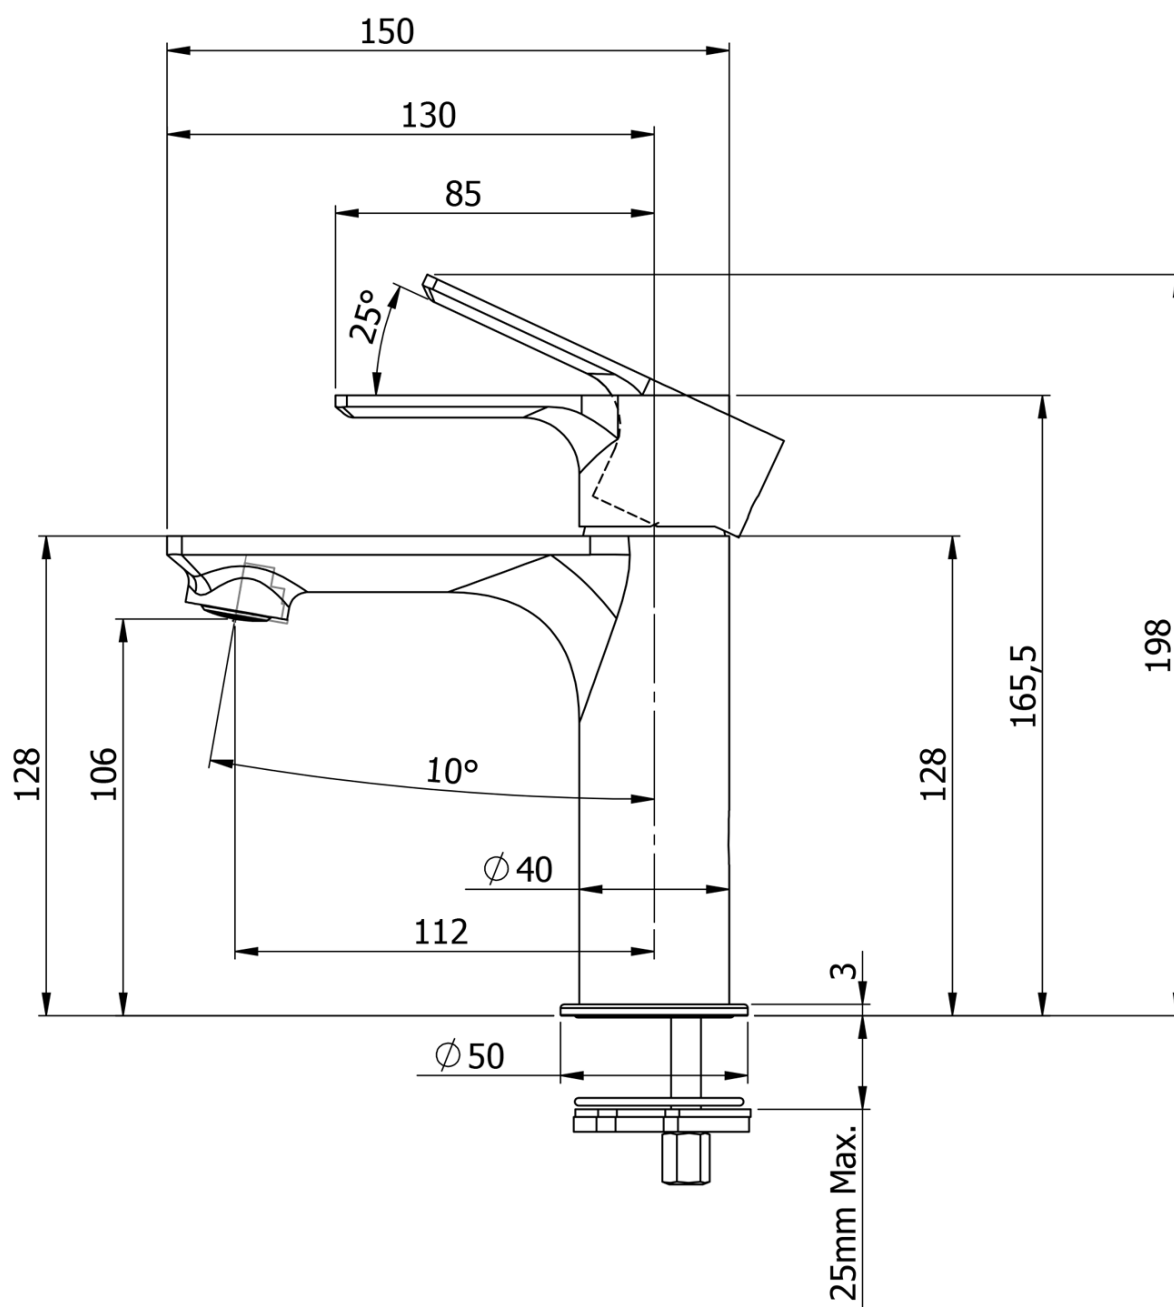

Objednací kód: KSET-034

Základné informácie

Značka: Sapho

Séria: SITIA

Rozmery

Šírka: 800 mm

Vlastnosti

Farba: Hnedá

Farba LED: Denná biela (4 000 - 5 000 K)

Svietivosť: 891 lm

Životnosť (LED): 36000 hodín

Výbava: Automatické dovretie

Hmotnosť / set: 84.036 kg

Balenie: 5 ks

Záruka: 2 roky

Technický list

Installation of drain + hot & cold water pipes