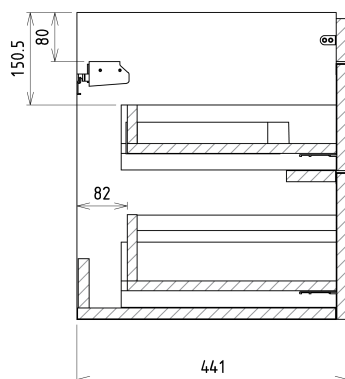

Objednací kód: KSET-034

Základné informácie

Značka: Sapho
Séria: SITIA

Rozmery

Šírka: 800 mm

Vlastnosti

Farba: Hnedá
Dekor: Dub Alabama
Materiál: MDF/lamino
Inštalácia: Závesné na stenu
Typ skrinky: Zásuvky
Typ umývadla: Klasické umývadlo
Typ zrkadla: Podsvietené zrkadlá
Ovládanie svetla: Nie je súčasťou
Príkon: 20 W
Farba LED: Denná biela (4 000 - 5 000 K)
Svietivosť: 891 lm
Životnosť (LED): 36000 hodín
Výbava: Automatické dovretie
Hmotnosť / set: 84.036 kg
Balenie: 5 ks
Záruka: 2 roky

Technický list

Installation of drain + hot & cold water pipes