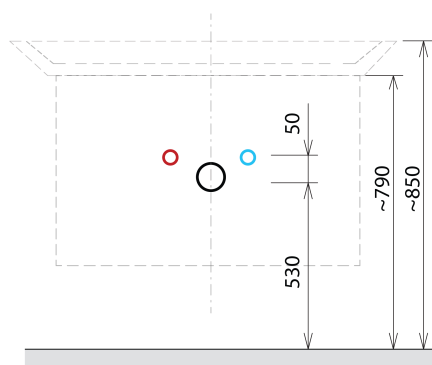

Objednací kód: KSET-034

Základné informácie

Značka: Sapho
Séria: SITIA

Rozmery

Šírka: 800 mm

Vlastnosti

Farba: Hnedá
Dekor: Dub Alabama
Materiál: MDF/lamino
Inštalácia: Závesné na stenu
Typ skrinky: Zásuvky
Typ umývadla: Klasické umývadlo
Typ zrkadla: Podsvietené zrkadlá
Ovládanie svetla: Nie je súčasťou
Príkon: 20 W
Farba LED: Denná biela (4 000 - 5 000 K)
Svietivosť: 891 lm
Životnosť (LED): 36000 hodín
Výbava: Automatické dovretie
Hmotnosť / set: 84.036 kg
Balenie: 5 ks
Záruka: 2 roky

Technický list

Installation of drain + hot & cold water pipes