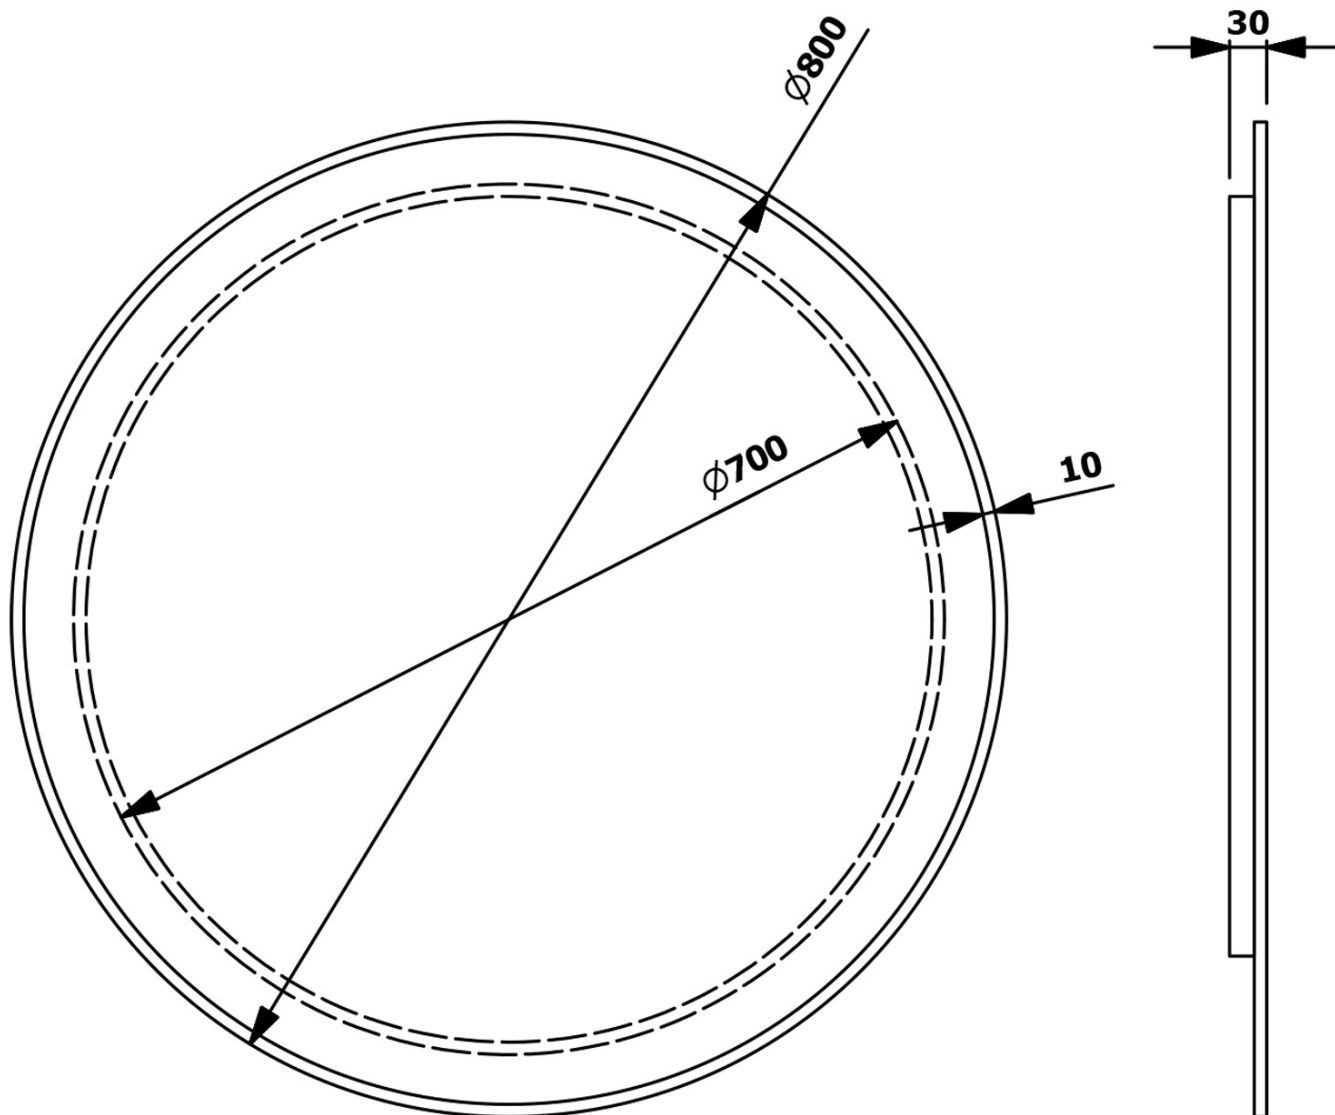

Objednací kód: KSET-034

Základné informácie

Značka: Sapho

Séria: SITIA

Rozmery

Šírka: 800 mm

Vlastnosti

Farba: Hnedá

Farba LED: Denná biela (4 000 - 5 000 K)

Svietivosť: 891 lm

Životnosť (LED): 36000 hodín

Výbava: Automatické dovretie

Hmotnosť / set: 84.036 kg

Balenie: 5 ks

Záruka: 2 roky

Technický list