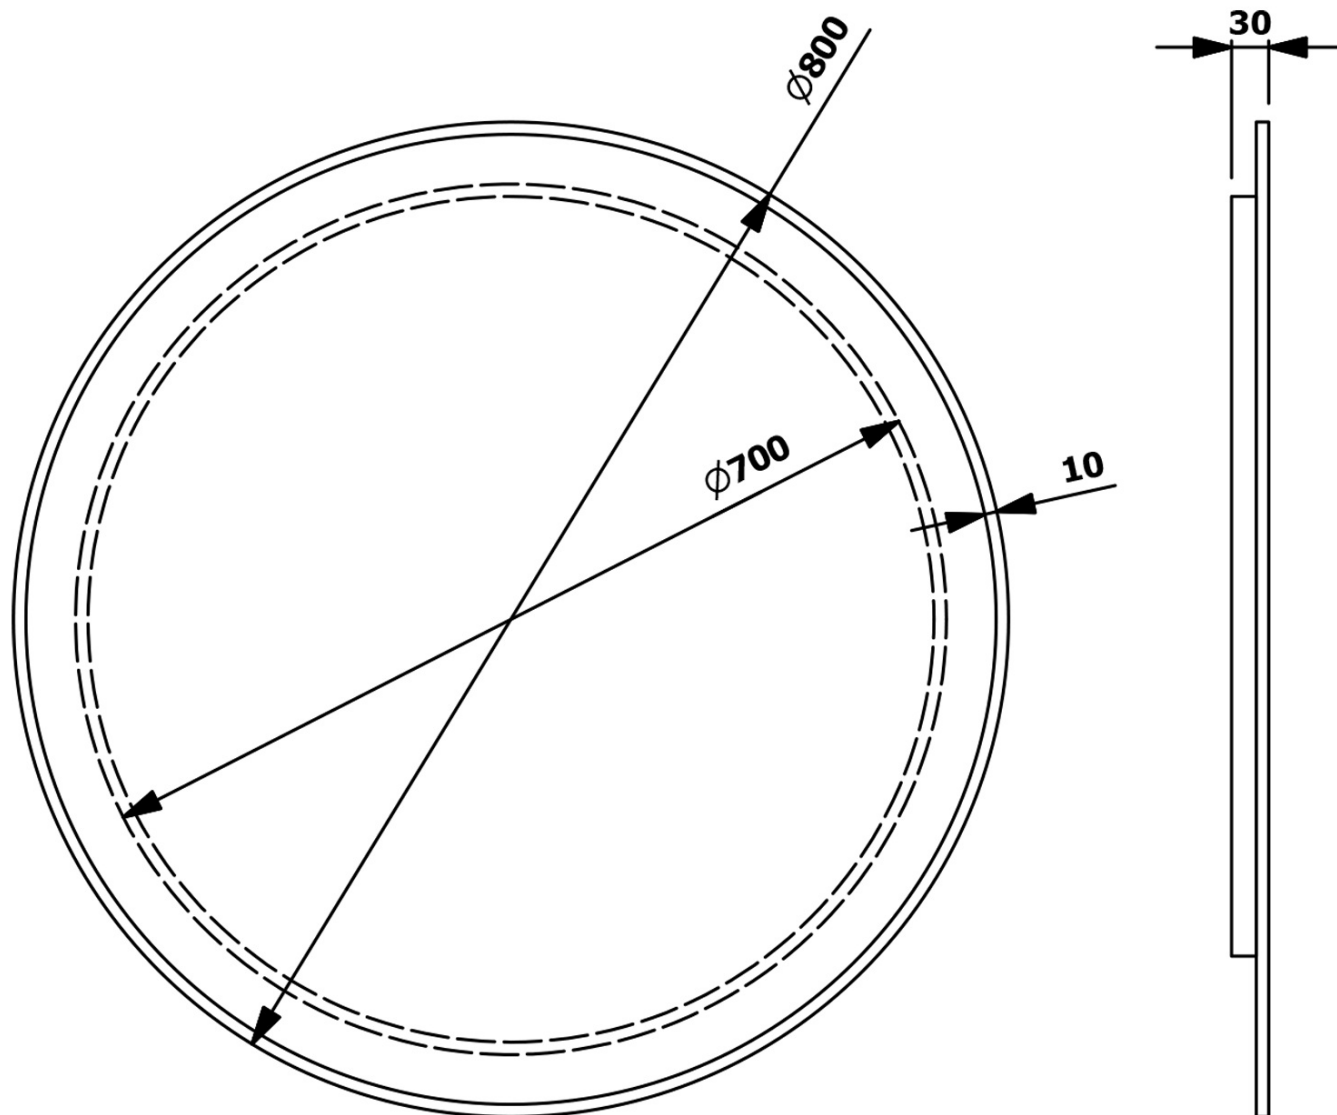

Objednací kód: KSET-034

Základné informácie

Značka: Sapho

Rozmery

Šírka: 800 mm

Vlastnosti

Záruka: 2 roky
Hmotnosť / set: 87.168 kg
Balenie: 5 ks
Farba: Hnedá
Dekor: Dub Alabama
Materiál: MDF/lamino
Inštalácia: Závesné na stenu
Typ skrinky: Zásuvky
Typ umývadla: Klasické umývadlo
Typ zrkadla: Podsvietené zrkadlá
Ovládanie svetla: Nie je súčasťou
Príkon: 20 W
Farba LED: Denná biela (4 000 - 5 000 K)
Svietivosť: 891 lm
Životnosť (LED): 36000 hodín
Výbava: Automatické dovretie

Technický list

Installation of drain + hot & cold water pipes