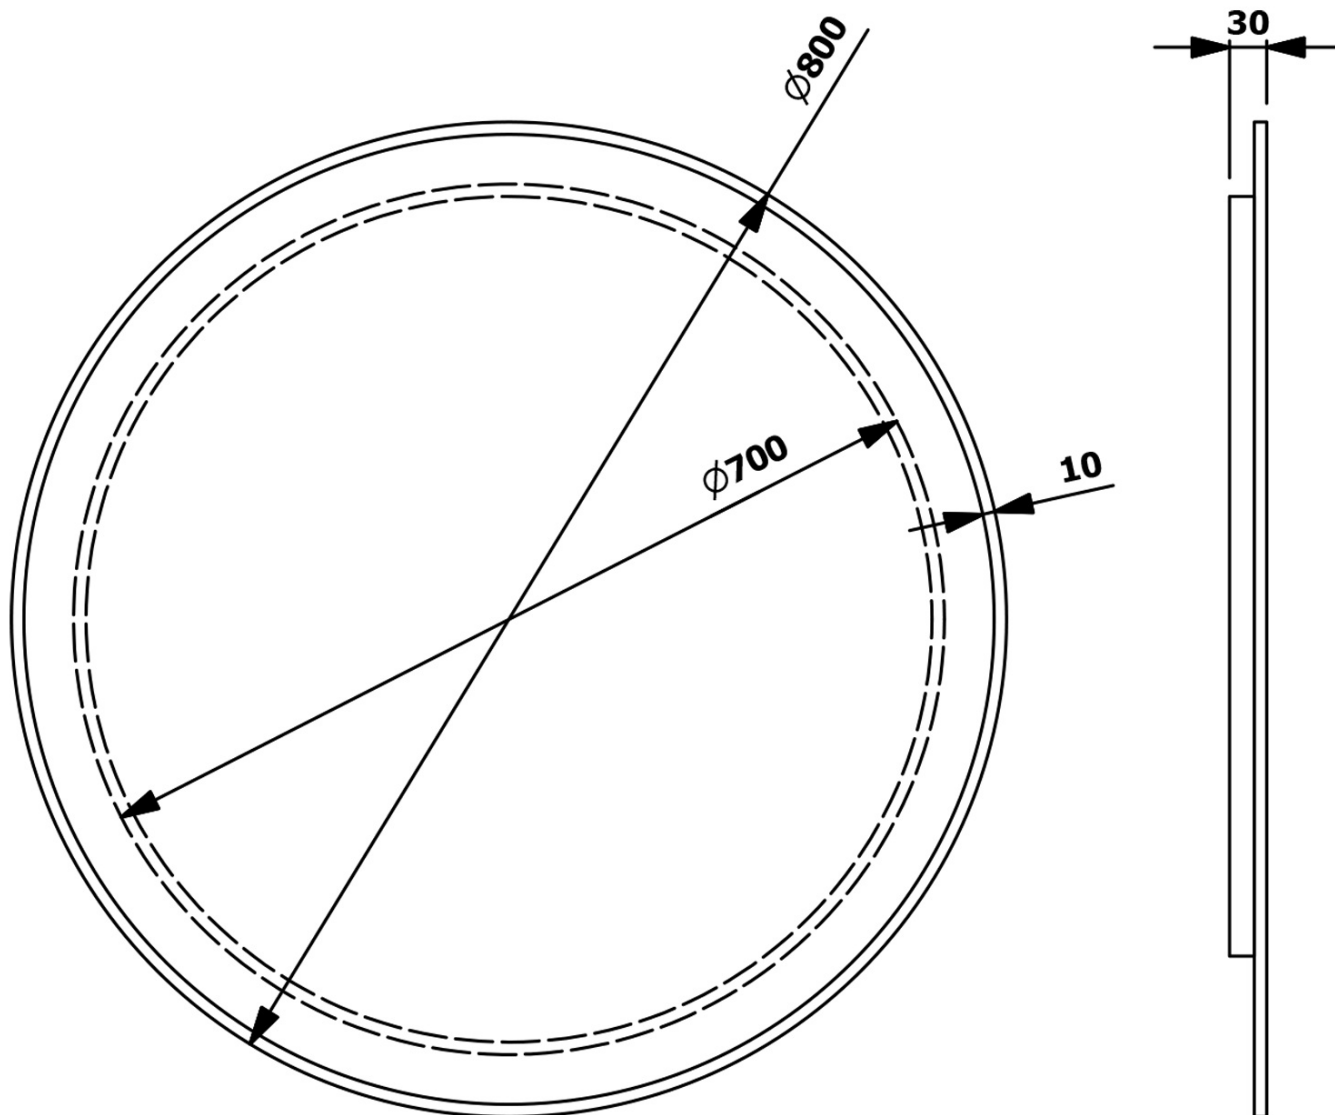

Objednací kód: KSET-034

Základné informácie

Značka: Sapho
Séria: SITIA

Rozmery

Šírka: 800 mm

Vlastnosti

Farba: Hnedá
Dekor: Dub Alabama
Materiál: MDF/lamino
Inštalácia: Závesné na stenu
Typ skrinky: Zásuvky
Typ umývadla: Klasické umývadlo
Typ zrkadla: Podsvietené zrkadlá
Ovládanie svetla: Nie je súčasťou
Príkon: 20 W
Farba LED: Denná biela (4 000 - 5 000 K)
Svietivosť: 891 lm
Životnosť (LED): 36000 hodín
Výbava: Automatické dovretie
Hmotnosť / set: 84.036 kg
Balenie: 5 ks
Záruka: 2 roky

Technický list

Installation of drain + hot & cold water pipes