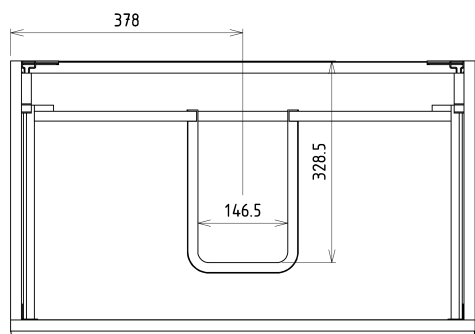

Objednací kód: KSET-034

Základné informácie

Značka: Sapho

Rozmery

Šírka: 800 mm

Vlastnosti

Záruka: 2 roky
Hmotnosť / set: 87.168 kg
Balenie: 5 ks
Farba: Hnedá
Dekor: Dub Alabama
Materiál: MDF/lamino
Inštalácia: Závesné na stenu
Typ skrinky: Zásuvky
Typ umývadla: Klasické umývadlo
Typ zrkadla: Podsvietené zrkadlá
Ovládanie svetla: Nie je súčasťou
Príkon: 20 W
Farba LED: Denná biela (4 000 - 5 000 K)
Svietivosť: 891 lm
Životnosť (LED): 36000 hodín
Výbava: Automatické dovretie

Technický list

Installation of drain + hot & cold water pipes