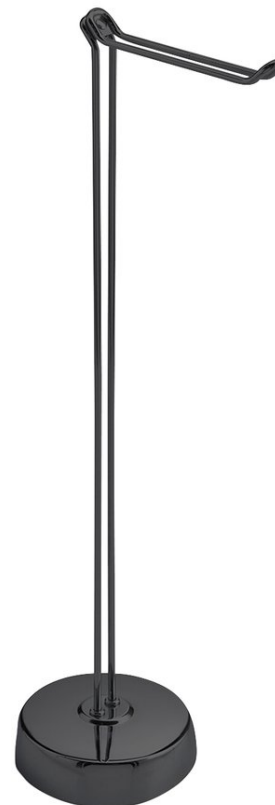

Objednací kód: MU3714

**Základné informácie**

Značka: Gedy

**Rozmery**

Šírka: 142 mm

Výška: 610 mm

Hĺbka: 230 mm

**Vlastnosti**

Záruka: 2 roky

Hmotnosť / ks: 1.45 kg

Balenie: 1 ks

Farba: Čierna

Materiál: Oceľ

Tvar: Kruhové

Druh: Držiak toal. papiera

Inštalácia: Na postavenie