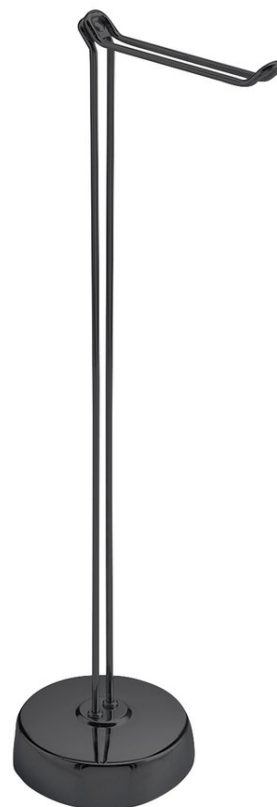

Objednací kód: MU3714

**Základné informácie**

Značka: Gedy

**Rozmery**

Šírka: 142 mm

Výška: 610 mm

Hĺbka: 230 mm

**Vlastnosti**

Farba: Čierna

Materiál: Oceľ

Tvar: Kruhové

Druh: Držiak toal. papiera

Inštalácia: Na postavenie

Hmotnosť / ks: 1.45 kg

Balenie: 1 ks

Záruka: 2 roky