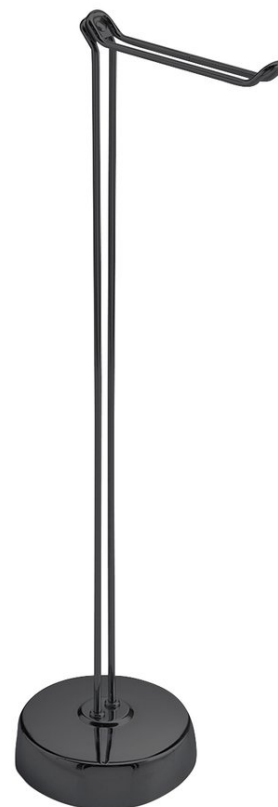

Objednací kód: MU3714

Základné informácie

Značka: Gedy

Rozmery

Šírka: 142 mm

Výška: 610 mm

Hĺbka: 230 mm

Vlastnosti

Farba: Čierna

Materiál: Oceľ

Tvar: Kruhové

Druh: Držiak toal. papiera

Inštalácia: Na postavenie

Hmotnosť / ks: 1.45 kg

Balenie: 1 ks

Záruka: 2 roky