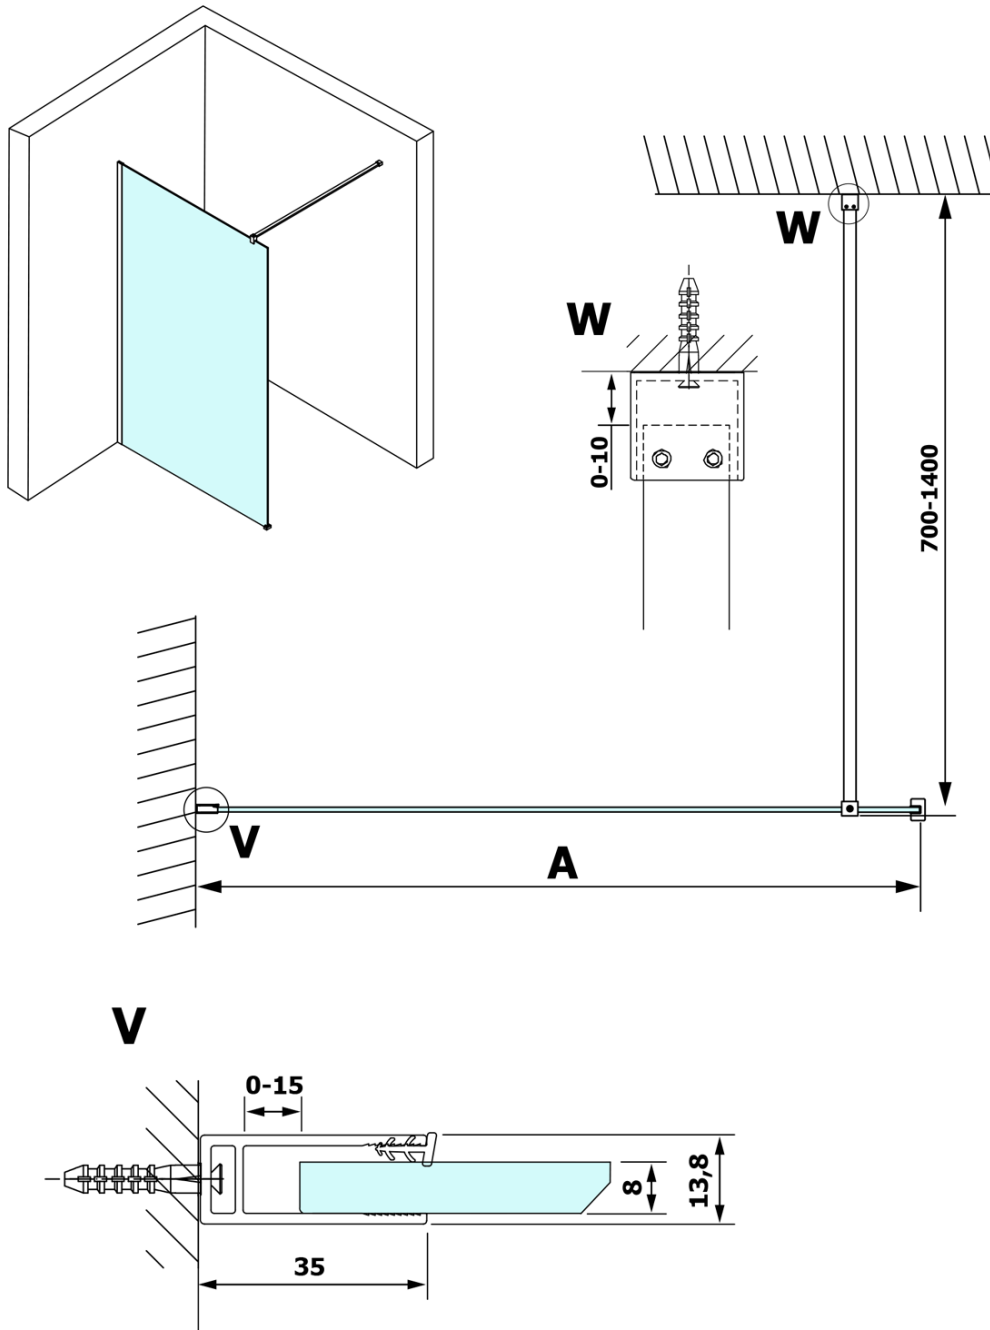

VARIO GOLD MATT jednodielna sprchová zástena na inštaláciu k stene, sklo nordic, 700 mm

Objednací kód: GX1570-10

Základné informácie

Značka: Gelco
Séria: VARIO

Rozmery

Výška: 2000 mm
Hĺbka: 700 mm

Vlastnosti

Farba profilu: Zlatá mat
Tvar: Jednostenná pevná
Typ výplne: NORDIC sklo
Úprava skla: Coated glass
Hrúbka skla: 8 mm
Hmotnosť / ks: 34.0 kg
Balenie: 2 ks
Záruka: 3 roky

VARIO GOLD MATT jednodielna sprchová zástena na inštaláciu k stene, sklo nordic, 700 mm

Technický list

MODEL	A
GX1570	685-700
GX1580	785-800
GX1590	885-900
GX1510	985-1000
GX1511	1085-1100
GX1512	1185-1200
GX1514	1385-1400

VARIO GOLD MATT jednodielná sprchová zástena na inštaláciu k stene, sklo nordic, 700 mm

MODEL	A
GX1570	685-700
GX1580	785-800
GX1590	885-900
GX1510	985-1000