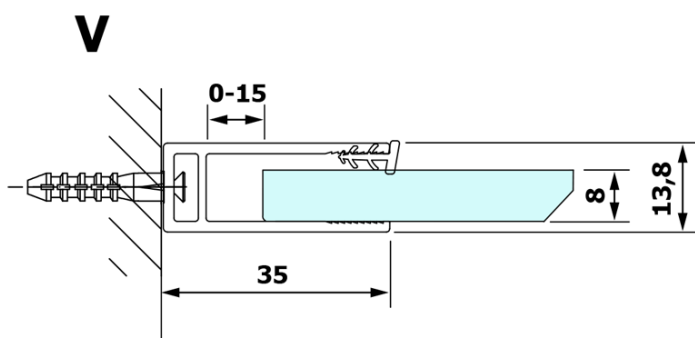

VARIO GOLD MATT jednodielna sprchová zástena na inštaláciu k stene, sklo nordic, 1100 mm

Objednací kód: GX1511-10

Základné informácie

Značka: Gelco
Séria: VARIO

Rozmery

Výška: 2000 mm
Hĺbka: 1100 mm

Vlastnosti

Farba profilu: Zlatá mat
Tvar: Jednostenná pevná
Typ výplne: NORDIC sklo
Úprava skla: Coated glass
Hrúbka skla: 8 mm
Hmotnosť / ks: 60.0 kg
Balenie: 2 ks
Záruka: 3 roky

Odporúčame prikúpiť

1 ks VARIO vzpera k zástenám 1400mm, zlato mat (Objednací kód: GX2217)

VARIO GOLD MATT jednodielná sprchová zástena na inštaláciu k stene, sklo nordic, 1100 mm

Technický list

MODEL	A
GX1570	685-700
GX1580	785-800
GX1590	885-900
GX1510	985-1000
GX1511	1085-1100
GX1512	1185-1200
GX1514	1385-1400