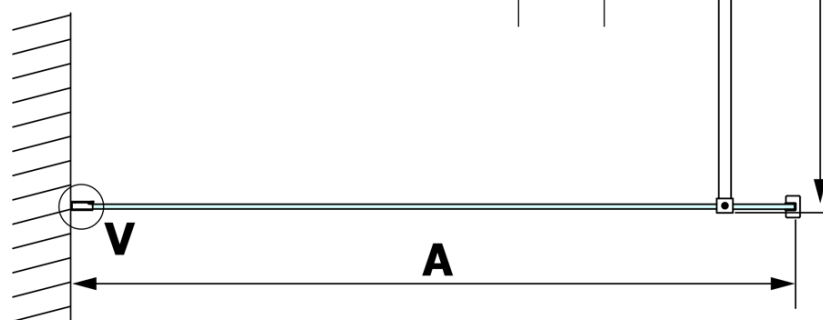

VARIO GOLD MATT jednodielna sprchová zástena na inštaláciu k stene, sklo nordic, 1100 mm

Objednací kód: GX1511-10

Základné informácie

Značka: Gelco
Séria: VARIO

Rozmery

Výška: 2000 mm
Hĺbka: 1100 mm

Vlastnosti

Farba profilu: Zlatá mat
Tvar: Jednostenná pevná
Typ výplne: NORDIC sklo
Úprava skla: Coated glass
Hrúbka skla: 8 mm
Hmotnosť / ks: 60.0 kg
Balenie: 2 ks
Záruka: 3 roky

Odporúčame prikúpiť

1 ks VARIO vzpera k zástenám 1400mm, zlato mat (Objednací kód: GX2217)

VARIO GOLD MATT jednodielná sprchová zástena na inštaláciu k stene, sklo nordic, 1100 mm

Technický list

MODEL	A
GX1570	685-700
GX1580	785-800
GX1590	885-900
GX1510	985-1000
GX1511	1085-1100
GX1512	1185-1200
GX1514	1385-1400