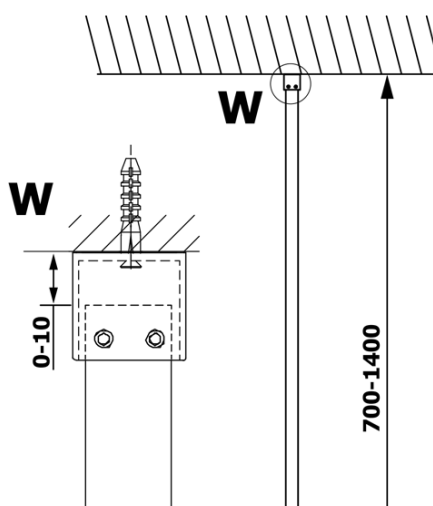

VARIO GOLD MATT jednodielna sprchová zástena na inštaláciu k stene, sklo nordic, 1100 mm

Objednací kód: GX1511-10

Základné informácie

Značka: Gelco
Séria: VARIO

Rozmery

Výška: 2000 mm
Hĺbka: 1100 mm

Vlastnosti

Farba profilu: Zlatá mat
Tvar: Jednostenná pevná
Typ výplne: NORDIC sklo
Úprava skla: Coated glass
Hrúbka skla: 8 mm
Hmotnosť / ks: 60.0 kg
Balenie: 2 ks
Záruka: 3 roky

Odporúčame prikúpiť

1 ks VARIO vzpera k zástenám 1400mm, zlato mat (Objednací kód: GX2217)

VARIO GOLD MATT jednodielná sprchová zástena na inštaláciu k stene, sklo nordic, 1100 mm

Technický list

MODEL	A
GX1570	685-700
GX1580	785-800
GX1590	885-900
GX1510	985-1000
GX1511	1085-1100
GX1512	1185-1200
GX1514	1385-1400