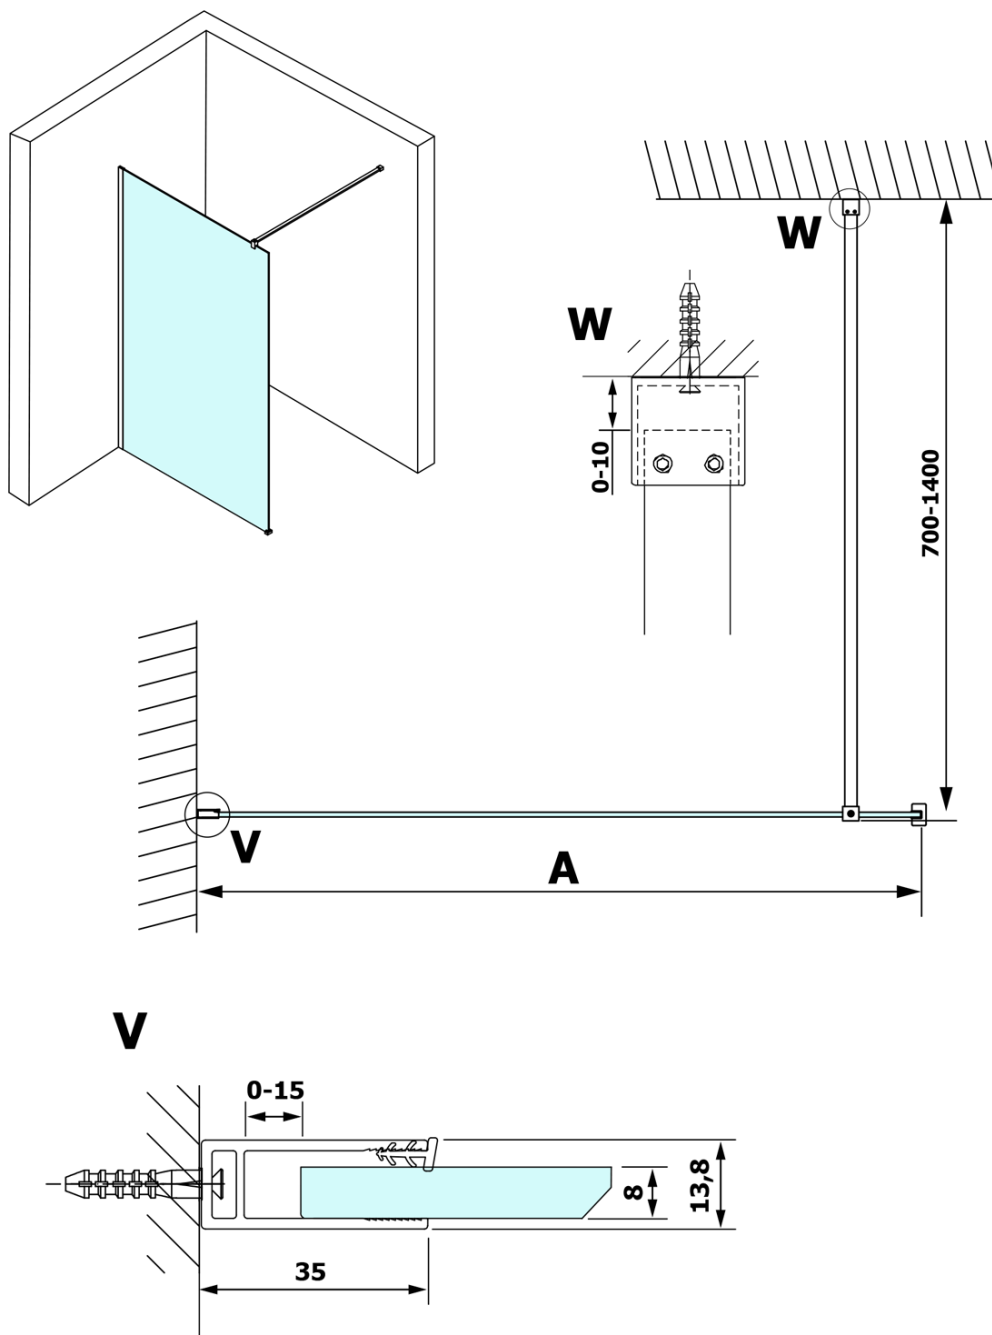

VARIO GOLD MATT jednodielna sprchová zástena na inštaláciu k stene, sklo nordic, 1000 mm

Objednací kód: GX1510-10

Základné informácie

Značka: Gelco
Séria: VARIO

Rozmery

Výška: 2000 mm
Hĺbka: 1000 mm

Vlastnosti

Farba profilu: Zlatá mat
Tvar: Jednostenná pevná
Typ výplne: NORDIC sklo
Úprava skla: Coated glass
Hrúbka skla: 8 mm
Hmotnosť / ks: 47.0 kg
Balenie: 2 ks
Záruka: 3 roky

VARIO GOLD MATT jednodielná sprchová zástena na inštaláciu k stene, sklo nordic, 1000 mm

Technický list

MODEL	A
GX1570	685-700
GX1580	785-800
GX1590	885-900
GX1510	985-1000
GX1511	1085-1100
GX1512	1185-1200
GX1514	1385-1400

VARIO GOLD MATT jednodielná sprchová zástena na inštaláciu k stene, sklo nordic, 1000 mm

MODEL	A
GX1570	685-700
GX1580	785-800
GX1590	885-900
GX1510	985-1000