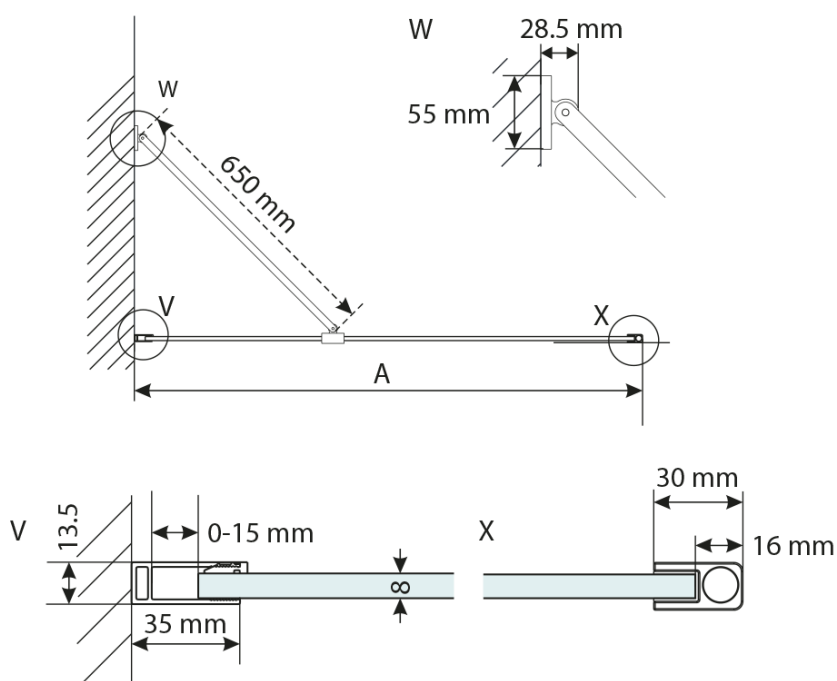

VARIO GOLD MATT jednodielna sprchová zástena na inštaláciu k stene, sklo nordic, 1000 mm

Objednací kód: GX1510-10

Základné informácie

Značka: Gelco
Séria: VARIO

Rozmery

Šírka: 1000 mm
Výška: 2000 mm

Vlastnosti

Záruka: 3 roky
Hmotnosť / ks: 47 kg
Balenie: 2 ks
Farba profilu: Zlatá mat
Tvar: Jednostenná pevná
Typ výplne: NORDIC sklo
Úprava skla: Coated glass
Hrúbka skla: 8 mm
Balenie neobsahuje: Vzpera
3D model: ÁNO

VARIO GOLD MATT jednodielna sprchová zástena na inštaláciu k stene, sklo nordic, 1000 mm

Technický list

MODEL	A,mm
GX1270 / GX1370 / GX1470 / GX1570	690~705
GX1280 / GX1380 / GX1480 / GX1580	790~805
GX1290 / GX1390 / GX1490 / GX1590	890~905
GX1210 / GX1310 / GX1410 / GX1510	990~1005
GX1211 / GX1311 / GX1411 / GX1511	1090~1105
GX1212 / GX1312 / GX1412 / GX1512	1190~1205
GX1213 / GX1313 / GX1413 / GX1513	1290~1305
GX1214 / GX1314 / GX1414 / GX1514	1390~1405

VARIO GOLD MATT jednodielna sprchová zástena na inštaláciu k stene, sklo nordic, 1000 mm

MODEL	A,mm
GX1270 / GX1370 / GX1470 / GX1570	690~705
GX1280 / GX1380 / GX1480 / GX1580	790~805
GX1290 / GX1390 / GX1490 / GX1590	890~905
GX1210 / GX1310 / GX1410 / GX1510	990~1005
GX1211 / GX1311 / GX1411 / GX1511	1090~1105
GX1212 / GX1312 / GX1412 / GX1512	1190~1205
GX1213 / GX1313 / GX1413 / GX1513	1290~1305
GX1214 / GX1314 / GX1414 / GX1514	1390~1405